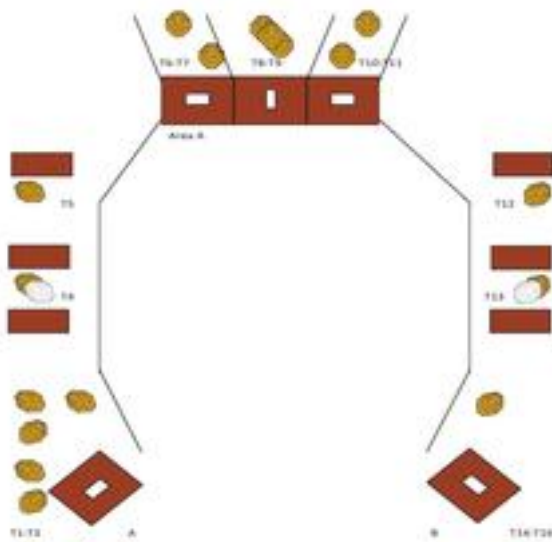

4. station 4, bana C

CoF	Comstock - Long	Points	160 p
Targets	16 paper, 2 no-shoot, Total 16 targets	Min rounds	32
Firearm	Handgun	Match-%	24.43%

Procedure	At start signal engage targets FOFS within designated area.
Starting position	Standing behind barricade at position A or B. Gun is loaded & holstered.
Firearm ready condition	
Start on	Audible signal
Stop on	Last shot
Penalties	As per current edition of rules
Safety angles	
Setup notes	T1-■T3 and T14-■T16 are only visible through the apertures of the barricades.