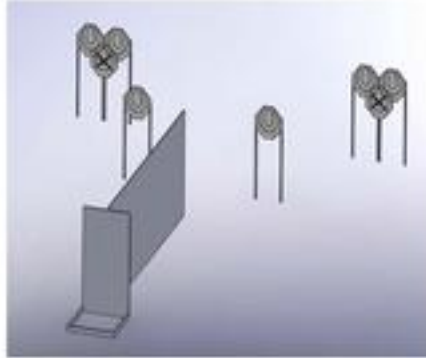

1. station 1, bana A, Hotrange

Station 1
 Vapen: Pistol/revolver
 Comstock
 10 skott 10 givning
 Total poäng = 50
 Avstånd 10 meter
 Startposition stående i box vapen laddat/hölstrat
 Procedure: på signal beskjut målen från box Fri stil fri ordning.
 Fri stil fri ordning.

2. station 2, bana A, Hotrange

Station 2
 Viktoria Fjällstans
 Comstock
 12 skott 60 gavel
 6 st skott = 36
 Avstånd 6-9 meter
 Suspensionsmål i två rader bakom skjutbox
 Procedure: på signal beskjut målen från box. Fri stil och ordning