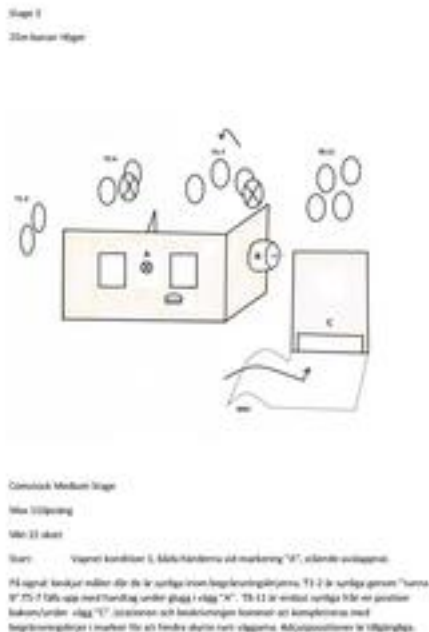

3. station 3, bana B

CoF	Comstock - Medium	Points	110 p
Targets	11 paper, Total 11 targets	Min rounds	22
Firearm	Handgun	Match-%	16.79%

Procedure	At start signal engage targets FOFS within designated area.
Starting position	Gun loaded & holstered, båda händerna vid markering "A", stående avslappnat.
Firearm ready condition	
Start on	Audible signal
Stop on	Last shot
Penalties	As per current edition of rules
Safety angles	
Setup notes	Beskjut målen där de är synliga inom begränsningslinjerna. T1-2 är synliga genom "tunna B". T5-7 fälls upp med handtag under glugg i vägg "A". T8-11 är endast synliga från en position bakom/under vägg "C". (stationen och beskrivningen kommer att kompletteras med begränsningslinjer i marken för att hi