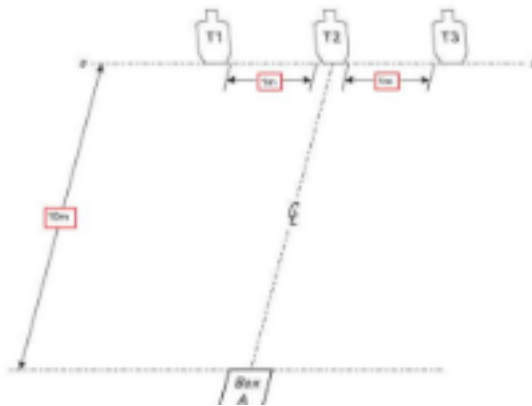

2. El presidente, kivääri

Kiväärillä:

- -3 kpl 200 tauluja
- -Kiväärin laukausmäärä 12 kpl
- -Ampumetähtäys 10 METRIS
- -Aksittelu sektorit 90 astetta sivuille ja ylös
- -Ampumasektorit merkitty sivuille ja ylös se on valittu yläreuna
- -Aloitusasento alueilta A, haavot koki tauluja, lipas kiinnitetty, ase ladattu ja varmistettu
- -Rajotto alkaa äänimerkillä ja loppuu viimeiseen laukaukseen
- -Ammutaan kaikkiin tauluihin 2 kpl ampuma alueelta A, jonka jälkeen lipaan vaihto ja ammutaan toiset 2 kpl kaikkiin tauluihin ampuma alueelta A.
- -4 parasta osunaa per taulu lasketaan

Pistoolilla:

- Muten sama kuin kiväärillä paitsi aloitusasento:
- -Seikka päin tauluja
- -Pistooli, lipas kiinnitetty, ladattu ja varmistettu, ase koteloissa.

CoF	Unlimited - Medium	Points	60 p
Targets	6 paper, Total 6 targets	Min rounds	12
Firearm	Rifle	Match-%	33.33%

Procedure	
Starting position	Gun loaded & holstered
Firearm ready condition	
Start on	Audible signal
Stop on	Last shot
Penalties	As per current edition of rules
Safety angles	L/R
Setup notes