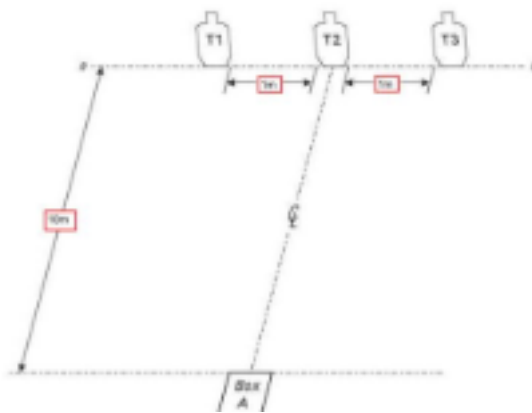

1. El presidente, pistooli

Kiväärillä:

- -3 kpl S&A tauluja
- -Kiväärin laukausmäärä 12 kpl
- -Ampumavälit 10 metria
- -Kohdistus sektorit 90 astetta sivuille ja ylös
- -Ampumasektorin merkitty sivuille ja ylös on on valittu yläreuna
- -Aloitusasento alueelta A, kaivot kohdi tauluja, lipas kiinnitetty, ase ladattu ja varmistettu
- -Rajotte alkaa äänimerkillä ja loppu viimeiseen laukaukseen
- -Ammutaan kaikkiin tauluihin 2 kpl ampuma alueelta A, josta jälkeen lippaan valinta ja ammutaan toiset 2 kpl kaikkiin tauluihin ampuma alueelta A.
- -4 pistosta osuus per taulu lasketaan

Pistoolilla:

- Muuten sama kuin kiväärillä paitsi aloitusasento:
- -Selkä päin tauluja
- -Pistooli, lipas kiinnitetty, ladattu ja varmistettu, ase koteloissa.

CoF	Unlimited - Short	Points	60 p
Targets	6 paper, Total 6 targets	Min rounds	12
Firearm	Handgun	Match-%	33.33%

Procedure	
Starting position	Gun loaded & holstered
Firearm ready condition	
Start on	Audible signal
Stop on	Last shot
Penalties	As per current edition of rules
Safety angles	L/R
Setup notes