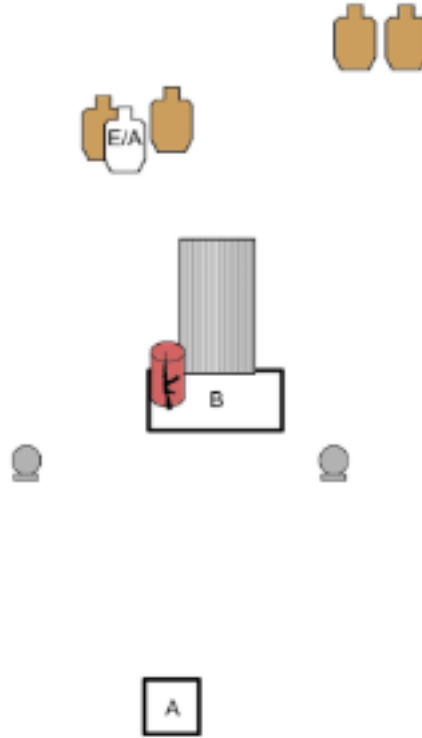

Pistoolilla:

- Muten sama kuin kiväärillä paitsi aloitusasento:
- Seikka päin tauluja
- Pistooli, lipas kiinnitetty, ladattu ja varmistettu, ase koteloissa.

CoF	Unlimited - Medium	Points	60 p
Targets	6 paper, Total 6 targets	Min rounds	12
Firearm	Rifle	Match-%	33.33%

Procedure	
Starting position	Gun loaded & holstered
Firearm ready condition	
Start on	Audible signal
Stop on	Last shot
Penalties	As per current edition of rules
Safety angles	L/R
Setup notes	

3. Sissin herätys

CoF	Unlimited - Short	Points	60 p
Targets	4 paper, 2 plates, (with 2 10p), Total 6 targets	Min rounds	10
Firearm	Handgun, Rifle	Match-%	33.33%

Procedure	Rastin tyyppi: pikarasti, pistelaskutapa rajoittamaton. Taulut: 4kpl rusk. SRA-tauluja, 2kpl liikkeen estäviä pleittejä (10p/pleitti), 1kpl valk. E/A taulu. Minimilaukausmäärä: 10ls. (2ls. pistoolilla, 8ls. kiväärillä) Käsittelysektori: 90 astetta sivuille sekä 90 astetta ylös. Ampumasektori: Sama kuin käsittelysektori. Lähtöasento: Seisaalta paikalta A, "teltan" (sadeviitta) sisältä. Pistooli ladattuna, varmistettuna ja koteloituna. Kivääri on "puuta" vasten lataamattomana, lipas kiinnitettynä. Erityiset rajoitukset: Pistoolilla ammutaan pelkästään liikkeen estävät metallimaalit alueelta A. SRA-taulut ammutaan kiväärillä alueelta B.
Starting position	Gun loaded & holstered
Firearm ready condition	
Start on	Audible signal
Stop on	Last shot
Penalties	As per current edition of rules
Safety angles	
Setup notes	