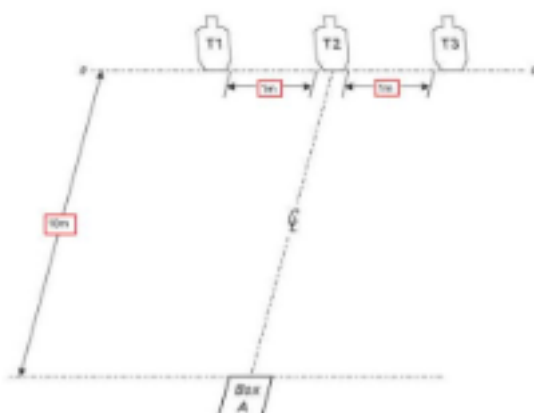

1. El presidente, pistooli

Kiväärillä:

- -3 kpl NRA tauluja
- -Näköni laukausmäärä 12 kpl
- -Ampumaväline 10 metria
- -Kohdistus sektorit 90 astetta sivuille ja ylös
- -Ampumasektorin merkitty sivuille ja ylös on on valittu yläreuna
- -Aloitusasento alueelta A, kaivot kohdi tauluja, lipas kiinnitetty, ase ladattu ja varmistettu
- -Rajotte aikaa kellomerkillä ja loppu viimeiseen laukaukseen
- -Ammutaan kaikkiin tauluihin 2 kpl ampuma alueelta A, josta jälkeen lippaan valinta ja ammutaan toiset 2 kpl kaikkiin tauluihin ampuma alueelta A.
- -4 pistosta osuus per taulu lasketaan

Pistoolilla:

- Muuten sama kuin kiväärillä paitsi aloitusasento:
- -Selkä päin tauluja
- -Pistooli, lipas kiinnitetty, ladattu ja varmistettu, ase koteloissa.

CoF	Unlimited - Short	Points	60 p
Targets	6 paper, Total 6 targets	Min rounds	12
Firearm	Handgun	Match-%	33.33%

Procedure	
Starting position	Gun loaded & holstered
Firearm ready condition	
Start on	Audible signal
Stop on	Last shot
Penalties	As per current edition of rules
Safety angles	L/R
Setup notes