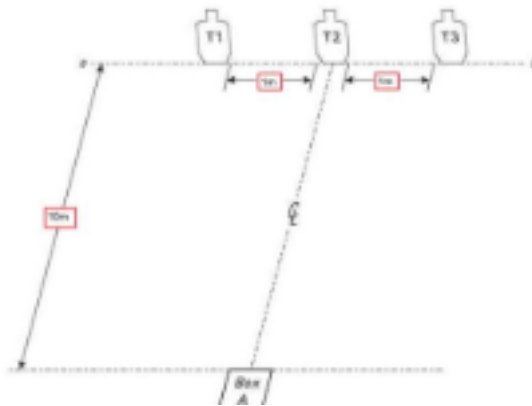

2. El presidente, kiviääri

Kiviäärillä:

- -3 kpl 200 tauluja
- -Kiväärin laukausmäärä 12 luke
- -Ampumetähtäyksen 10 METRIä
- -Ampumetähtäyksen 90 astetta sivuille ja ylös
- -Ampumasetorit asennettu sivuille ja ylös se on vailla yläreuna
- -Aloitusasento alusella A, haavot kovi tauluja, lipas kiinnitetty, ase ladattu ja varmistettu
- -Rajotto alkaa äänimerkillä ja loppuu viimeiseen laukauteen
- -Ammutaan kaikkiin tauluihin 2 luke ampuma alusella A, jonka jälkeen lipaan vaihto ja ammutaan toiset 2 luke kaikkiin tauluihin ampuma alusella A.
- -4 parasta osuaa per taulu lasketaan

Pistekilillä:

- Muten sama kuin kiviäärillä paitsi aloitusasento:
- -Seikka päin tauluja
- -Pistecoli, lipas kiinnitetty, ladattu ja varmistettu, ase kotelossa.

CoF	Unlimited - Medium	Points	60 p
Targets	6 paper, Total 6 targets	Min rounds	12
Firearm	Rifle	Match-%	33.33%

Procedure	
Starting position	Gun loaded & holstered
Firearm ready condition	
Start on	Audible signal
Stop on	Last shot
Penalties	As per current edition of rules
Safety angles	L/R
Setup notes