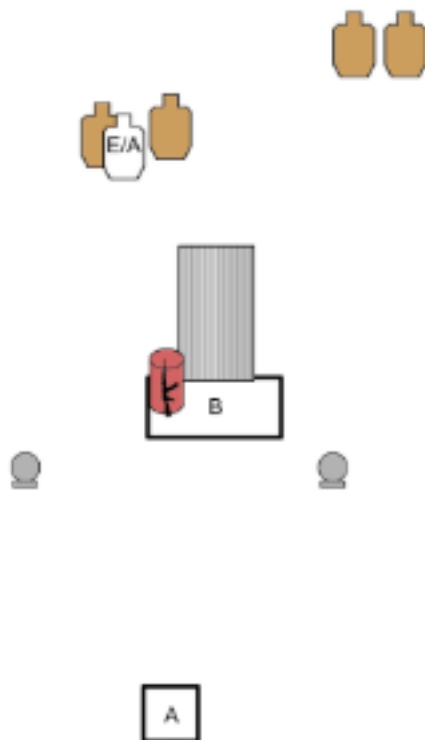

Pistekilillä:

- Muten sama kuin kiviäärillä paitsi aloitusasento:
- Seikka päin tauluja
- Pistecoli, lipas kiinnitetty, ladattu ja varmistettu, ase kotelossa.

CoF	Unlimited - Medium	Points	60 p
Targets	6 paper, Total 6 targets	Min rounds	12
Firearm	Rifle	Match-%	33.33%

Procedure	
Starting position	Gun loaded & holstered
Firearm ready condition	
Start on	Audible signal
Stop on	Last shot
Penalties	As per current edition of rules
Safety angles	L/R
Setup notes	

3. Sissin herätys

CoF	Unlimited - Short	Points	60 p
Targets	4 paper, 2 plates, (with 2 10p), Total 6 targets	Min rounds	10
Firearm	Handgun, Rifle	Match-%	33.33%

Procedure	Rastin tyyppi: pikarasti, pistelaskutapa rajoittamaton. Taulut: 4kpl rusk. SRA-tauluja, 2kpl liikkeen estäviä pleittejä (10p/pleitti), 1kpl valk. E/A taulu. Minimilaukausmäärä: 10ls. (2ls. pistoolilla, 8ls. kiväärillä) Käsittelysektori: 90 astetta sivuille sekä 90 astetta ylös. Ampumasektori: Sama kuin käsittelysektori. Lähtöasento: Seisaalta paikalta A, "teltan" (sadeviitta) sisältä. Pistooli ladattuna, varmistettuna ja koteloituna. Kivääri on "puuta" vasten lataamattomana, lipas kiinnitettynä. Erityiset rajoitukset: Pistoolilla ammutaan pelkästään liikkeen estävät metallimaalit alueelta A. SRA-taulut ammutaan kiväärillä alueelta B.
Starting position	Gun loaded & holstered
Firearm ready condition	
Start on	Audible signal
Stop on	Last shot
Penalties	As per current edition of rules
Safety angles	
Setup notes	