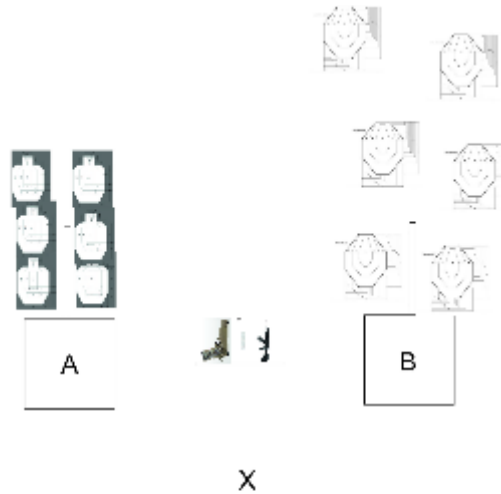

1. Lähisomo ja tarkkuus

Version: SRA 171-2024

Ohjeet lähisomoihin ja tarkkuus

Yhteiskokous: 10.10.2024

4.10.2024 klo 18:00

Ohjeet lähisomoihin ja tarkkuus

Gas: 90-90-90

Ampumasektori: merkitty maastoon, ylöspäin vallin

Käytettävissä olevat aseet: lavan/pöydän päällä

Rangaistukset voimassa olevan sääntökirjan mukaisesti.

Ohjeet lähisomoihin ja tarkkuus

Ohjeet lähisomoihin ja tarkkuus

CoF	Unlimited - Medium	Points	120 p
Targets	12 paper, Total 12 targets	Min rounds	24
Firearm	Handgun, Rifle	Match-%	50.00%

Procedure	Pistelaskutapa: Rajoittamaton Minimilaukausmäärä: 24 Maksimipistemäärä: 120 Ampumäetäisyys: 0-25m Taulut: 6 kpl SRA tauluja, 6kpl miniPSC tauluja Käsittelysektori: 90-90-90 Ampumasektori: merkitty maastoon, ylöspäin vallin yläreuna. Ajanotto: Alkaa ajanottolaitteen merkkiäänestä ja päättyy viimeiseen laukaukseen. Lähtöasento: Lipas kiinni, pesä tyhjä, liikkuvat edessä, ase varmistettu jos pystyy. Käytettävissä olevat aseet lavan/pöydän päällä Muuta: Merkkiäänestä lähtö paikalta X, otetaan lavalta ase A/B ja siirrytään lavalle/ampumapaikalla A/B, tuhoaan maalit, jätetään ase A/B lavalle VARMISTETTUNA, otetaan ase B/A ja siirrytään lavalle/ampumapaikalle B/A josta tuhoaan maalit. Aseen saa ladata heti kun aseeseen saa käteen. Mutta toiminta laivoilta Kaikki rakenteet ovat läpäisemättömiä. Rangaistukset voimassa olevan sääntökirjan mukaisesti.
Starting position	Lipas kiinni, pesä tyhjä, liikkuvat edessä, ase varmistettu jos pystyy. Käytettävissä olevat aseet lavan/pöydän päällä
Firearm ready condition	
Start on	Audible signal
Stop on	Last shot
Penalties	As per current edition of rules
Safety angles	L/R
Setup notes