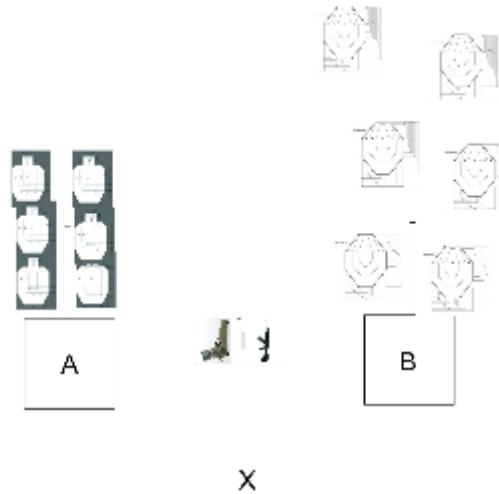

1. Lähisomo ja tarkkuus

1 kpl:n SRA 170-200

6 kpl:n minilPSC:t 90-90-90

Yhteiskokous: 1000-1000

4 kpl:n kassan 170-200

4 kpl:n kassan 170-200

6 kpl:n kassan 170-200

6 kpl:n kassan 170-200

6 kpl:n kassan 170-200

6 kpl:n kassan 170-200

6 kpl:n kassan 170-200

6 kpl:n kassan 170-200

6 kpl:n kassan 170-200

6 kpl:n kassan 170-200

6 kpl:n kassan 170-200

6 kpl:n kassan 170-200