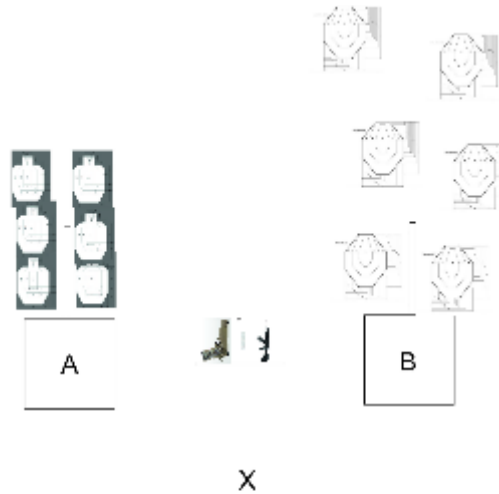

1. Lähisomo ja tarkkuus

Version: SRA 171-2021

Ohjeet lähisomoihin ja tarkkuus

Yleisohjeet: Rajattomien

400m:n laukaukset

Ampumasektorit: 0-25m

Käsittelysektori: 90-90-90

Ohjeet ohjeet ovat lähtöasettelit.

Ohjeet ohjeet ohjeet ovat lähtöasettelit.

CoF	Unlimited - Medium	Points	120 p
Targets	12 paper, Total 12 targets	Min rounds	24
Firearm	Handgun, Rifle	Match-%	50.00%

Procedure	Pistelaskutapa: Rajoittamaton Minimilaukausmäärä: 24 Maksimipistemäärä: 120 Ampumäetäisyys: 0-25m Taulut: 6 kpl SRA tauluja, 6kpl minilPSC tauluja Käsittelysektori: 90-90-90 Ampumasektori: merkitty maastoon, ylöspäin vallin yläreuna. Ajanotto: Alkaa ajanottolaitteen merkkiäänestä ja päättyy viimeiseen laukaukseen. Lähtöasento: Lipas kiinni, pesä tyhjä, liikkuvat edessä, ase varmistettu jos pystyy. Käytettävissä olevat aseet lavan/pöydän päällä Muuta: Merkkiäänestä lähtö paikalta X, otetaan lavalta ase A/B ja siirrytään lavalle/ampumapaikalla A/B, tuhoaan maalit, jätetään ase A/B lavalle VARMISTETTUNA, otetaan ase B/A ja siirrytään lavalla/ampumapaikalle B/A josta tuhoaan maalit. Aseen saa ladata heti kun aseeseen saa käteen. Mutta toiminta lavoilta Kaikki rakenteet ovat läpäisemättömiä. Rangaistukset voimassa olevan sääntökirjan mukaisesti.
Starting position	Lipas kiinni, pesä tyhjä, liikkuvat edessä, ase varmistettu jos pystyy. Käytettävissä olevat aseet lavan/pöydän päällä
Firearm ready condition	
Start on	Audible signal
Stop on	Last shot
Penalties	As per current edition of rules
Safety angles	L/R
Setup notes