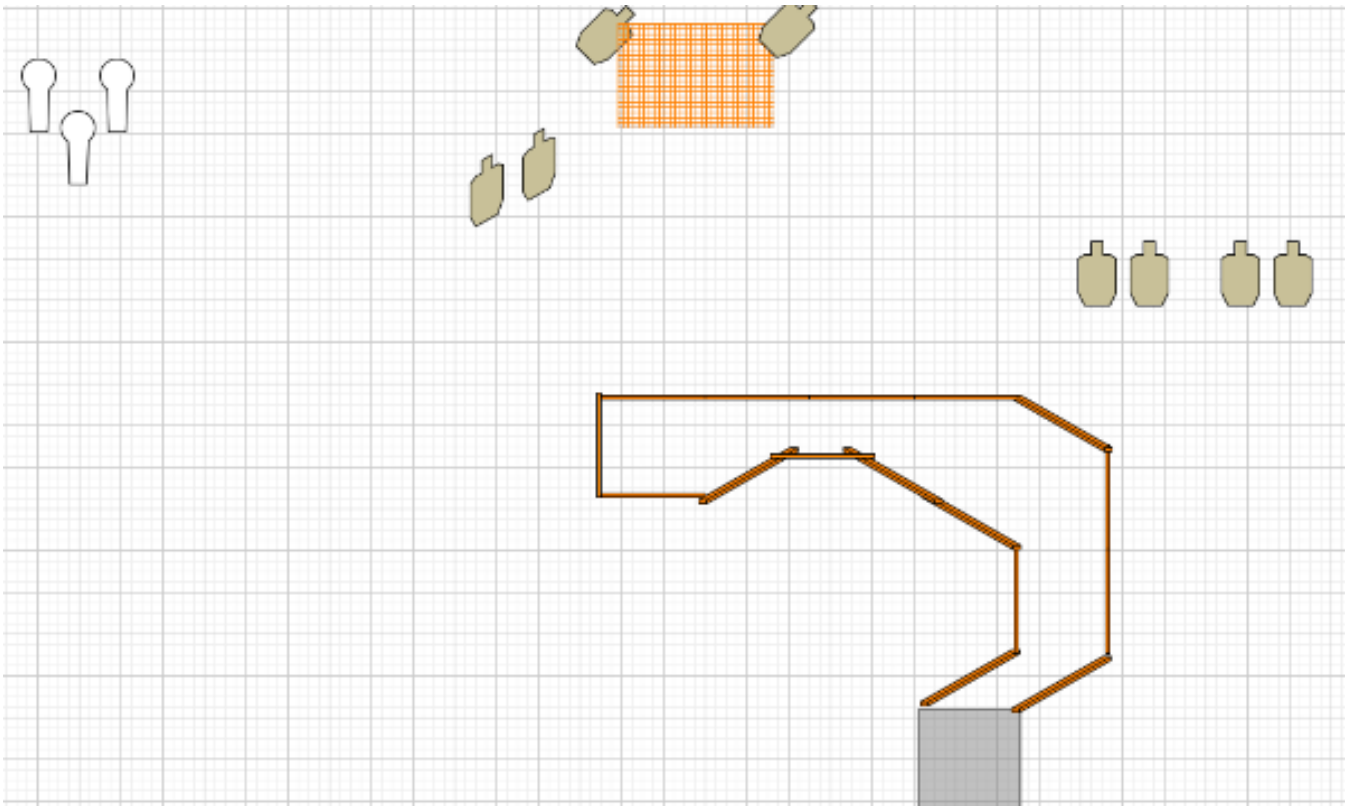

5. Vihollisleirin valtaus

CoF	Unlimited - Medium	Points	100 p
Targets	7 paper, 3 popper, (with 3 10p), Total 10 targets	Min rounds	17
Firearm	Rifle	Match-%	16.67%

Procedure	Olet kävelyllä ja huomaat 3 vihollisen tarkka-ampujaa läheisen vaaran rinteessä ja eliminoit heidät ennen kuin he sinut. ammutasi herättä unilla olevan vihollisen leirin. Käytät tilanteet hyväksesi ja tuhoat loput puoliuniset viholliset niin että heilahtaa..
Starting position	Gun loaded & holstered
Firearm ready condition	
Start on	Audible signal
Stop on	Last shot
Penalties	As per current edition of rules
Safety angles	L/R
Setup notes	Ampumaetäisyys 10-80m