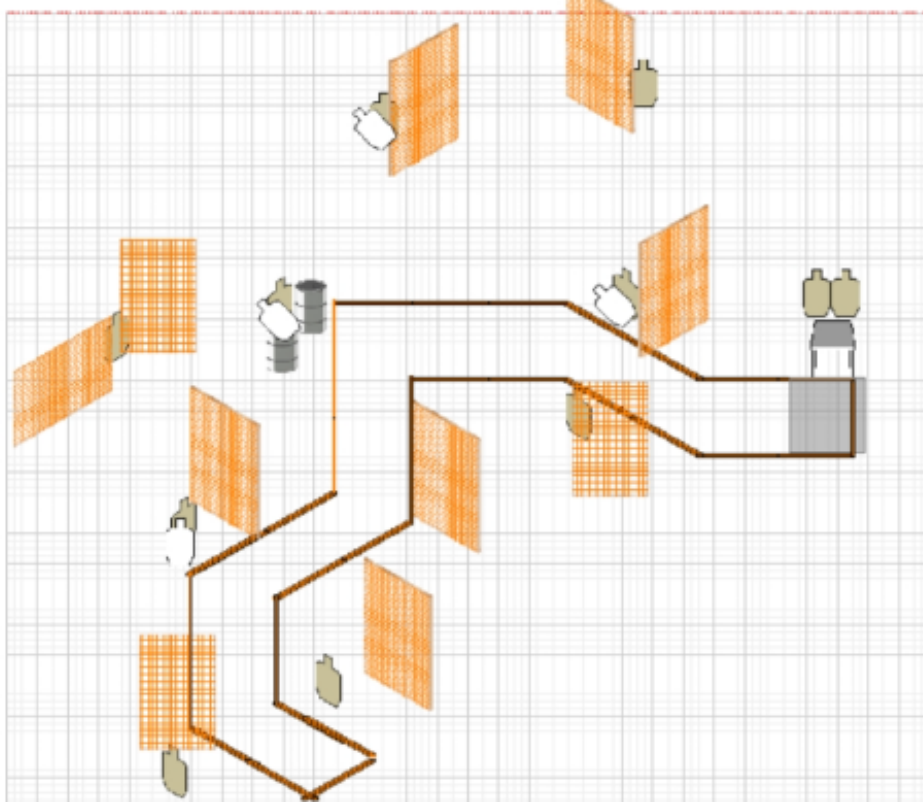

# 1. Vankina

CoF	Unlimited - Medium	Points	110 p
Targets	11 paper, 4 no-shoot, Total 11 targets	Min rounds	22
Firearm	Handgun	Match-%	18.33%

Procedure	Olet joutunut kiinnitetuksi viholliset toimesta. Miehet haluavat kuulustella sinua. Vartijat alkavat juttelemaan keskenään, sinä päätät käyttää tilanteen hyväksi ja kurkistat laatikkoon josta löytyy ase. Eliminoit viholliset ja poistut kuulustelu tilasta kohti seuraavaa vihollislaumaa.
Starting position	Istuen osoitetulla paikalla
Firearm ready condition	Lipas kiinni, pesä tyhjä
Start on	Audible signal
Stop on	Last shot
Penalties	As per current edition of rules
Safety angles	L/R
Setup notes	Ampumaetäisyys: 1-25m

## 2. Töpinän pelastus

CoF	Unlimited - Medium	Points	150 p
Targets	5 paper, 10 popper, 2 no-shoot, (with 10 10p), Total 15 targets	Min rounds	20
Firearm	Rifle	Match-%	25.00%

Procedure	Olet hakemassa näkkileipää esimiehellesi ja huomaat vihollisen vallanneen töpinän. Hetkellisessä sankaruuden huumassa rynnäköit pelastamaan vangeiksi jääneet kaverisi
Starting position	Gun loaded & holstered
Firearm ready condition	
Start on	Audible signal
Stop on	Last shot
Penalties	As per current edition of rules
Safety angles	L/R
Setup notes	Ampumaetäisyys 2-50m

### 3. Ammustäydennys

CoF	Unlimited - Short	Points	80 p
Targets	8 plates, (with 8 10p), Total 8 targets	Min rounds	8
Firearm	Shotgun	Match-%	13.33%

Procedure	Viet etulinjaan patruunoita, matkalla kohtaat vihollisia, joiden maallisen taipaleen päätät lopettaa...
Starting position	Gun loaded & holstered
Firearm ready condition	
Start on	Audible signal
Stop on	Last shot
Penalties	As per current edition of rules
Safety angles	L/R
Setup notes	Ampumaetäisyys 8m