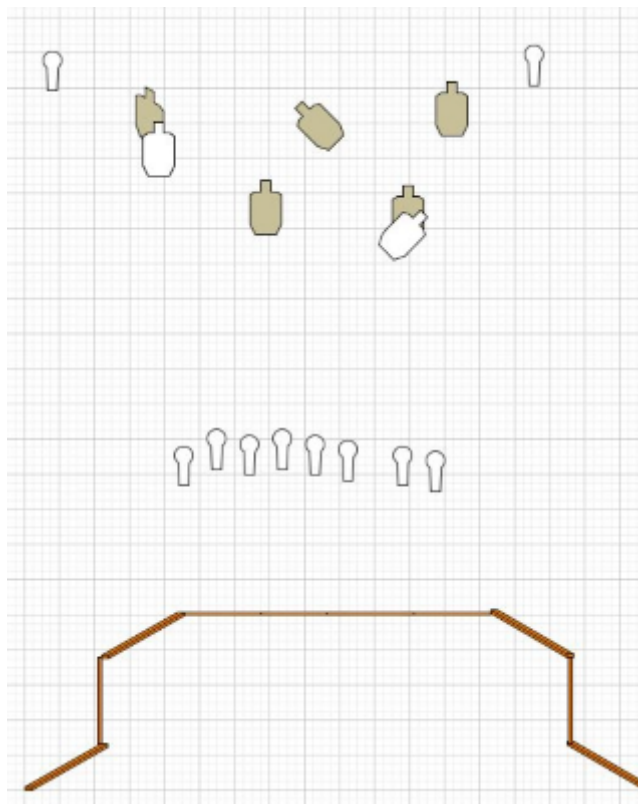

# 1. Vankina

CoF	Unlimited - Medium	Points	110 p
Targets	11 paper, 4 no-shoot, Total 11 targets	Min rounds	22
Firearm	Handgun	Match-%	18.33%

Procedure	Olet joutunut kiinnitetuksi viholliset toimesta. Miehet haluavat kuulustella sinua. Vartijat alkavat juttelemaan keskenään, sinä päätät käyttää tilanteen hyväksi ja kurkistat laatikkoon josta löytyy ase. Eliminoit viholliset ja poistut kuulustelu tilasta kohti seuraavaa vihollislaumaa.
Starting position	Istuen osoitetulla paikalla
Firearm ready condition	Lipas kiinni, pesä tyhjä
Start on	Audible signal
Stop on	Last shot
Penalties	As per current edition of rules
Safety angles	L/R
Setup notes	Ampumaetäisyys: 1-25m

## 2. Töpinän pelastus

CoF	Unlimited - Medium	Points	150 p
Targets	5 paper, 10 popper, 2 no-shoot, (with 10 10p), Total 15 targets	Min rounds	20
Firearm	Rifle	Match-%	25.00%

Procedure	Olet hakemassa näkkileipää esimiehellesi ja huomaat vihollisen vallanneen töpinän. Hetkellisessä sankaruuden huumassa rynnäköit pelastamaan vangeiksi jääneet kaverisi
Starting position	Gun loaded & holstered
Firearm ready condition	
Start on	Audible signal
Stop on	Last shot
Penalties	As per current edition of rules
Safety angles	L/R
Setup notes	Ampumaetäisyys 2-50m

### 3. Ammustäydennys

CoF	Unlimited - Short	Points	80 p
Targets	8 plates, (with 8 10p), Total 8 targets	Min rounds	8
Firearm	Shotgun	Match-%	13.33%

Procedure	Viet etulinjaan patruunoita, matkalla kohtaat vihollisia, joiden maallisen taipaleen päätät lopettaa...
Starting position	Gun loaded & holstered
Firearm ready condition	
Start on	Audible signal
Stop on	Last shot
Penalties	As per current edition of rules
Safety angles	L/R
Setup notes	Ampumaetäisyys 8m