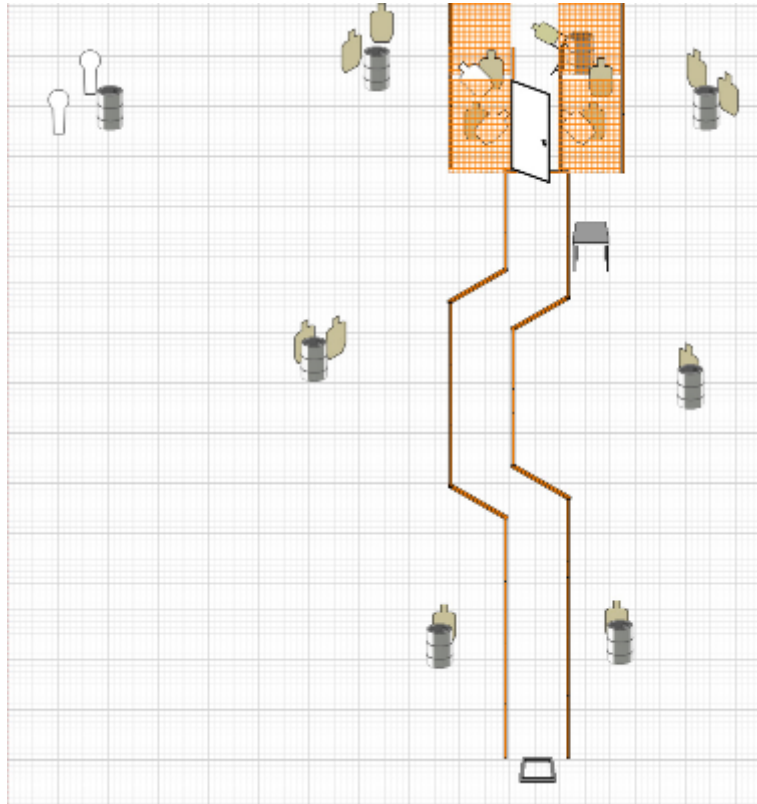

## 2. Töpinän pelastus

CoF	Unlimited - Medium	Points	150 p
Targets	5 paper, 10 popper, 2 no-shoot, (with 10 10p), Total 15 targets	Min rounds	20
Firearm	Rifle	Match-%	25.00%

Procedure	Olet hakemassa näkkileipää esimiehellesi ja huomaat vihollisen vallanneen töpinän. Hetkellisessä sankaruuden huumassa rynnäköit pelastamaan vangeiksi jääneet kaverisi
Starting position	Gun loaded & holstered
Firearm ready condition	
Start on	Audible signal
Stop on	Last shot
Penalties	As per current edition of rules
Safety angles	L/R
Setup notes	Ampumaetäisyys 2-50m

### 3. Ammustäydennys

CoF	Unlimited - Short	Points	80 p
Targets	8 plates, (with 8 10p), Total 8 targets	Min rounds	8
Firearm	Shotgun	Match-%	13.33%

Procedure	Viet etulinjaan patruunoita, matkalla kohtaat vihollisia, joiden maallisen taipaleen päätät lopettaa...
Starting position	Gun loaded & holstered
Firearm ready condition	
Start on	Audible signal
Stop on	Last shot
Penalties	As per current edition of rules
Safety angles	L/R
Setup notes	Ampumaetäisyys 8m

## 4. Junan vessa

CoF	Unlimited - Long	Points	160 p
Targets	14 paper, 2 popper, 3 no-shoot, (with 2 10p), Total 16 targets	Min rounds	30
Firearm	Handgun, Rifle	Match-%	26.67%

Procedure	Tarvikkeita tuova juna on taas myöhässä ja päätät lähteä tarkastamaan tilanteen. Tuhoat viholliset kiväärillä vaunun ulkopuolelta, jonka jälkeen ryntäät sisälle vaunuun tuhoamaan loput viholliset. Varot panttivankeja
Starting position	Gun loaded & holstered
Firearm ready condition	
Start on	Audible signal
Stop on	Last shot
Penalties	As per current edition of rules
Safety angles	L/R
Setup notes	Ampumaetäisyys 2-70m