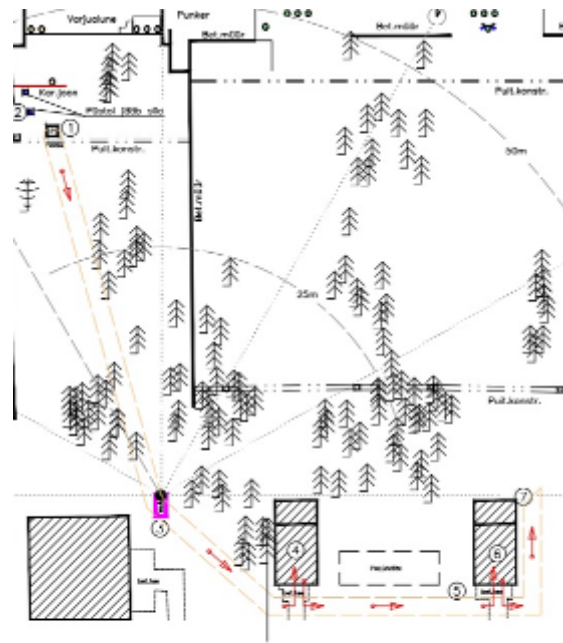

2. Veebli õpetus

KAUGUS	KORJELDUS
5m	LÄBI PEELIRI LUKSES OLIVA AVA HÄVITADA VASTANE 2 LASUGA
3-20m	HÄVITADA 2 VASTAST 8 TABAVA LASUGA (SALV TÕLMAS)
45m	LASKEPESAS LAMADES HÄVITADA VASTASE AUTOPATRULLI 2 TABAVAT LASKU SIHTMÄRGI KOHTA
50m	HÕRVATA HOONE JA HÄVITADA VASTASE AHELIK 2 TABAVAT LASKU SIHTMÄRGI KOHTA
50m	HOONE JA PALGIKIVINA VAHEL HÄVITADA VASTASE AHELIK 2 TABAVAT LASKU SIHTMÄRGI KOHTA
50m	HÕRVATA HOONE, LÜLITADA TÕULE VALGUS JA HÄVITADA LIIKUV VASTANE, TABAMUSTE ARV EI OLE
55m	HOONE NURGA JUUREST HÄVITADA VASTANE 2 TABAVA LASUGA

1 / LEGEND

CoF	Unlimited - Long	Points	190 p
Targets	11 paper, 5 disappearing/bonus, 6 popper, Total 22 targets	Min rounds	28
Firearm	Handgun, Rifle	Match-%	54.29%

Procedure	Peale stardisignaali laseb võitleja esmalt püstoli märgid ja seejärel vintpüssi märgid. Metallmärke on 3 ja neid tuleb tabada igaüht kaks korda.
Starting position	Istub määratud kohas.
Firearm ready condition	Relvadele on kinnitatud laetud salv, padrunipesad tühjad.
Start on	Audible signal
Stop on	Last shot
Penalties	Vastavalt rajajuhendile
Safety angles	Markeeritud, 90 kraadi üles ja alla
Setup notes