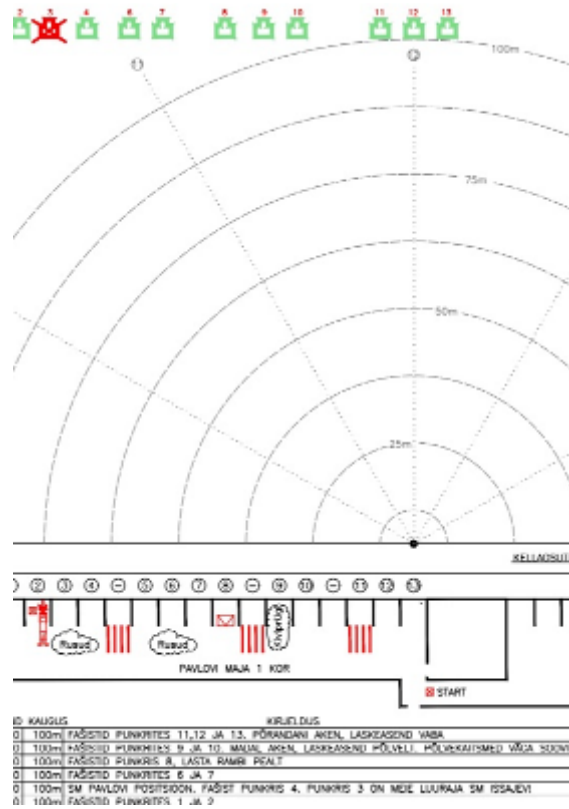

1. Pavlovi maja

CoF	Unlimited - Long	Points	110 p
Targets	11 paper, 2 no-shoot, Total 11 targets	Min rounds	22
Firearm	Rifle	Match-%	31.43%

Procedure	Peale stardisignaali laseb märgid määratud kohtades ja viib kuulipildurile laskemoona-tsingi
Starting position	Gun loaded
Firearm ready condition	Relv õlas. Tsinkkast laskuri kõrval.
Start on	Audible signal
Stop on	Last shot
Penalties	Vastavalt rajajuhendile. Kui viimase lasu järel, ei ole laskemoona kast ettenähtud kohas, saab võistleja raja tulemuseks 0.
Safety angles	Markeeringud ja 90 kraadi üles ja alla
Setup notes	

2. Veebli õpetus

KAUGUS	KORJELDUS
5m	LÄBI PEELIRI LUKSES OLIVA AVA HÄVITADA VASTANE 2 LASUGA
3-20m	HÄVITADA 2 VASTAST 8 TABAVA LASUGA (SALV TÕLMAS)
45m	LASKEPESAS LAMADES HÄVITADA VASTASE AUTOPATRULLI 2 TABAVAT LASKU SIHTMÄRGI KOHTA
50m	HÕRVATA HOONE JA HÄVITADA VASTASE AHELIK 2 TABAVAT LASKU SIHTMÄRGI KOHTA
50m	HOONE JA PALGIKIVINA VAHEL HÄVITADA VASTASE AHELIK 2 TABAVAT LASKU SIHTMÄRGI KOHTA
50m	HÕRVATA HOONE, LÜLITADA TÕULE VALGUS JA HÄVITADA LIIKUV VASTANE, TABAMUSTE ARV EI OLE
55m	HOONE NURGA JUUREST HÄVITADA VASTANE 2 TABAVA LASUGA

1 / LEGEND

CoF	Unlimited - Long	Points	190 p
Targets	11 paper, 5 disappearing/bonus, 6 popper, Total 22 targets	Min rounds	28
Firearm	Handgun, Rifle	Match-%	54.29%

Procedure	Peale stardisignaali laseb võitleja esmalt püstoli märgid ja seejärel vintpüssi märgid. Metallmärke on 3 ja neid tuleb tabada igaüht kaks korda.
Starting position	Istub määratud kohas.
Firearm ready condition	Relvadele on kinnitatud laetud salv, padrunipesad tühjad.
Start on	Audible signal
Stop on	Last shot
Penalties	Vastavalt rajajuhendile
Safety angles	Markeeritud, 90 kraadi üles ja alla
Setup notes	