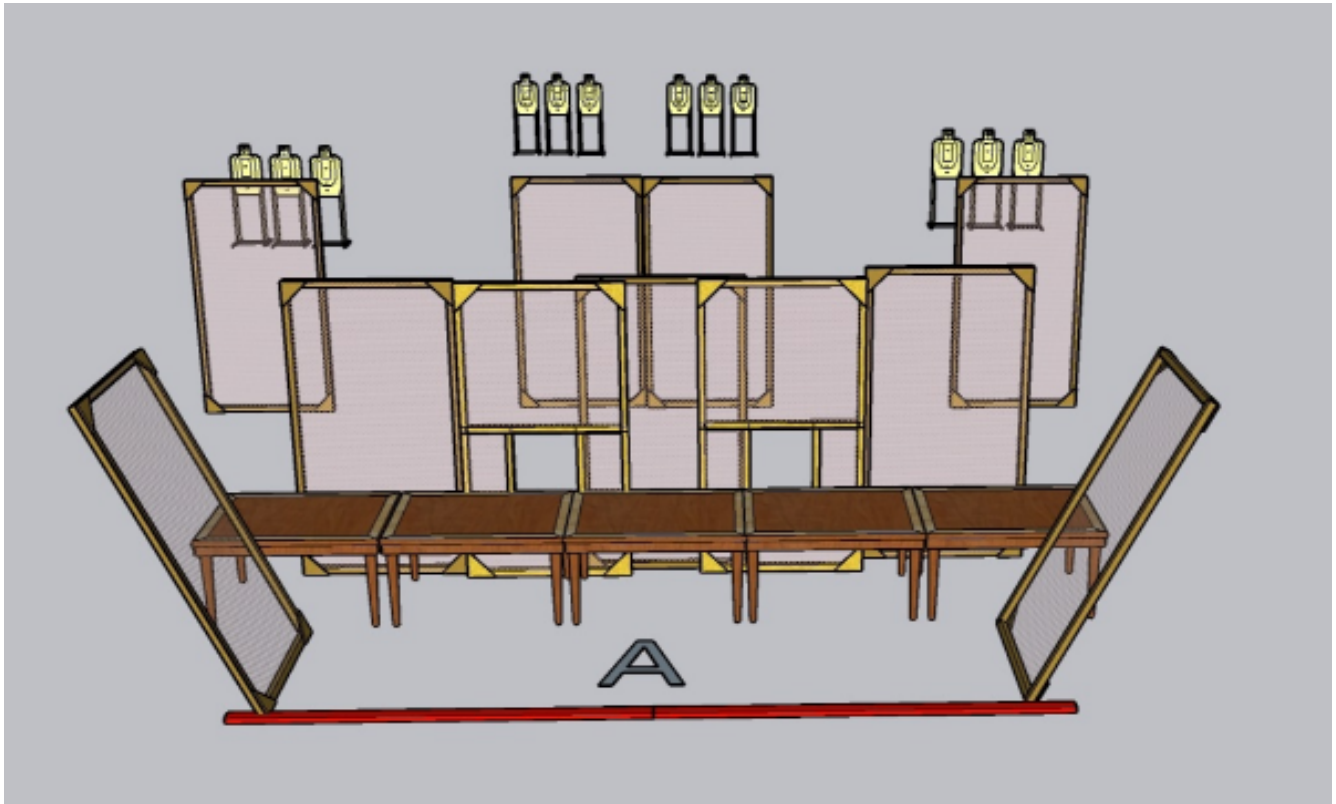

4. Rasti 4

CoF	Unlimited - Long	Points	120 p
Targets	12 paper, Total 12 targets	Min rounds	24
Firearm	Rifle	Match-%	28.57%

Procedure	
Starting position	Lähtö ja ammunta alueelta A
Firearm ready condition	Kivääri ladattu ja varmistettu, perä olkaa vasten 45 astetta
Start on	äänimerkistä
Stop on	viimeiseen laukaukseen
Penalties	viimeisimmän sääntökirjan mukaan
Safety angles	merkitty maastoon
Setup notes