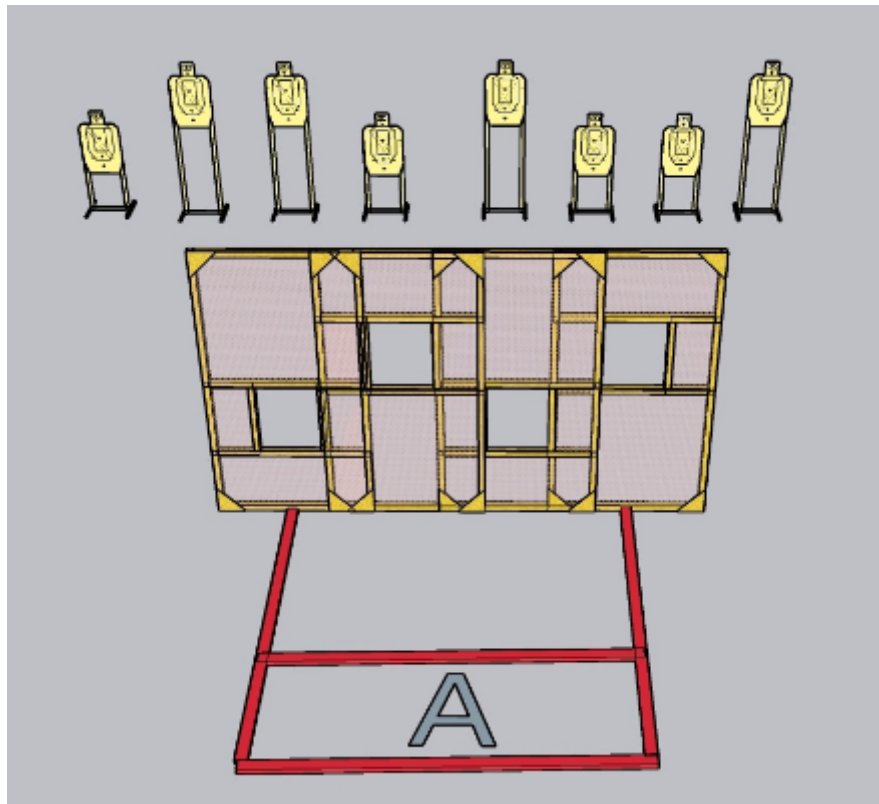

# 1. rasti 1

CoF	Unlimited - Long	Points	150 p
Targets	15 paper, Total 15 targets	Min rounds	30
Firearm	Rifle	Match-%	35.71%

Procedure	Ampuminen taulua väärältä alueelta
Starting position	Alueelta A tai C
Firearm ready condition	Kivääri ladattu ja varmistettu. perä olalla 45 astetta
Start on	äänimerkistä
Stop on	viimeiseen laukaukseen
Penalties	viimeisimmän sääntökirjan mukaan
Safety angles	merkitty maastoon
Setup notes	Taulut 1-3 alueelta A, Taulut 4-11 alueelta B, Taulut 12-15 alueelta C

## 2. Rasti 2

CoF	Unlimited - Medium	Points	80 p
Targets	8 paper, Total 8 targets	Min rounds	16
Firearm	Handgun	Match-%	19.05%

Procedure	
Starting position	Lähtö ja ammunta alueelta A
Firearm ready condition	Pistooli ladattu ja varmistettu kotelossa
Start on	äänimerkistä
Stop on	viimeiseen laukaukseen
Penalties	viimeisimmän sääntökirjan mukaan
Safety angles	merkitty maastoon
Setup notes	