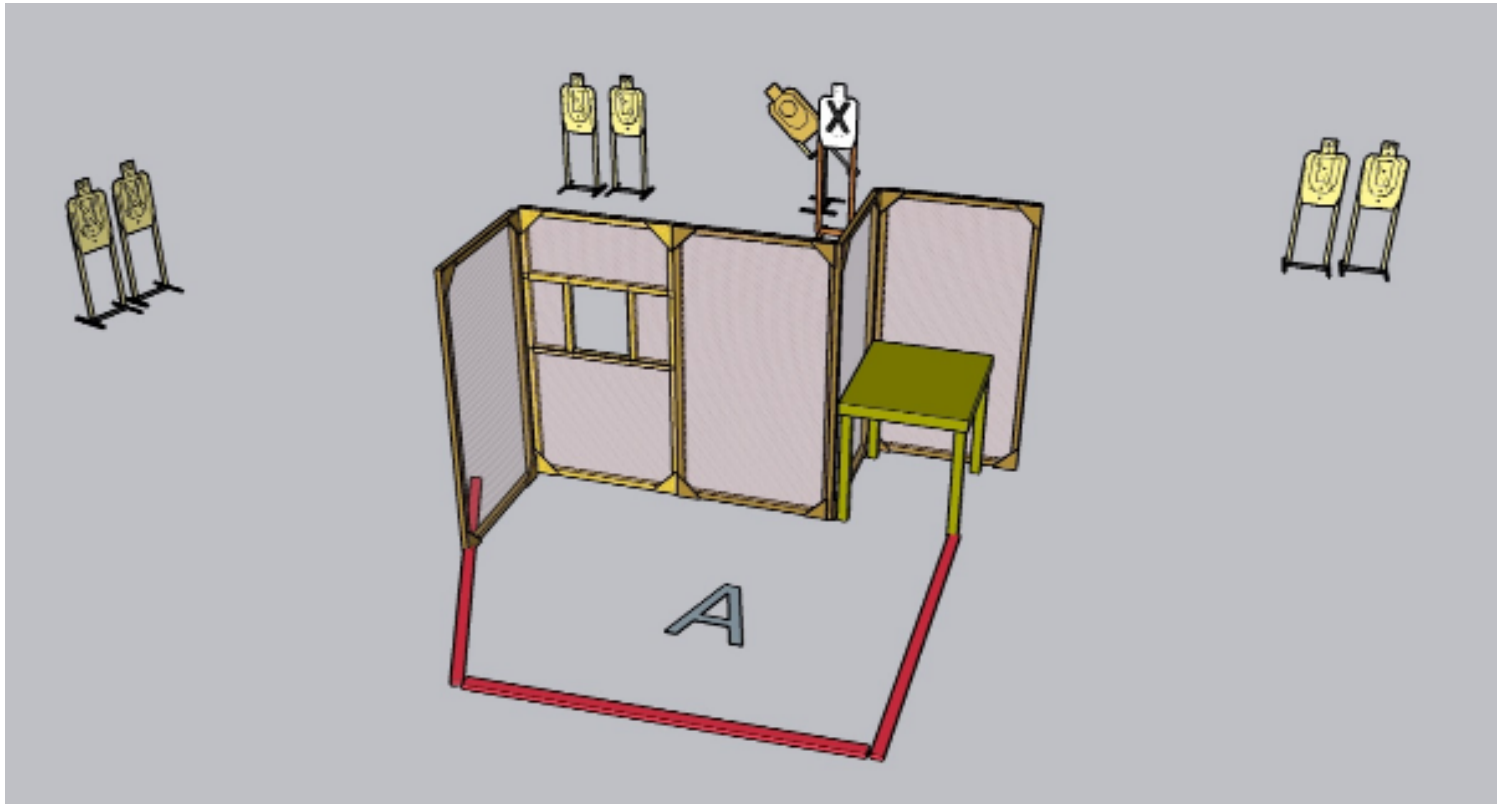

3. Rasti 3

CoF	Unlimited - Medium	Points	70 p
Targets	7 paper, 1 no-shoot, Total 7 targets	Min rounds	14
Firearm	Handgun	Match-%	16.67%

Procedure	
Starting position	Lähtö ja ammunta alueelta A
Firearm ready condition	Pistooli ladattu ja varmistettu kotelossa. heiluri laukaistava ennen ensimmäistä laukausta
Start on	äänimerkistä
Stop on	viimeiseen laukaukseen
Penalties	viimeisimmän sääntökirjan mukaan
Safety angles	merkitty maastoon
Setup notes	Heilurin laukaisu pöydällä olevasta kapulasta