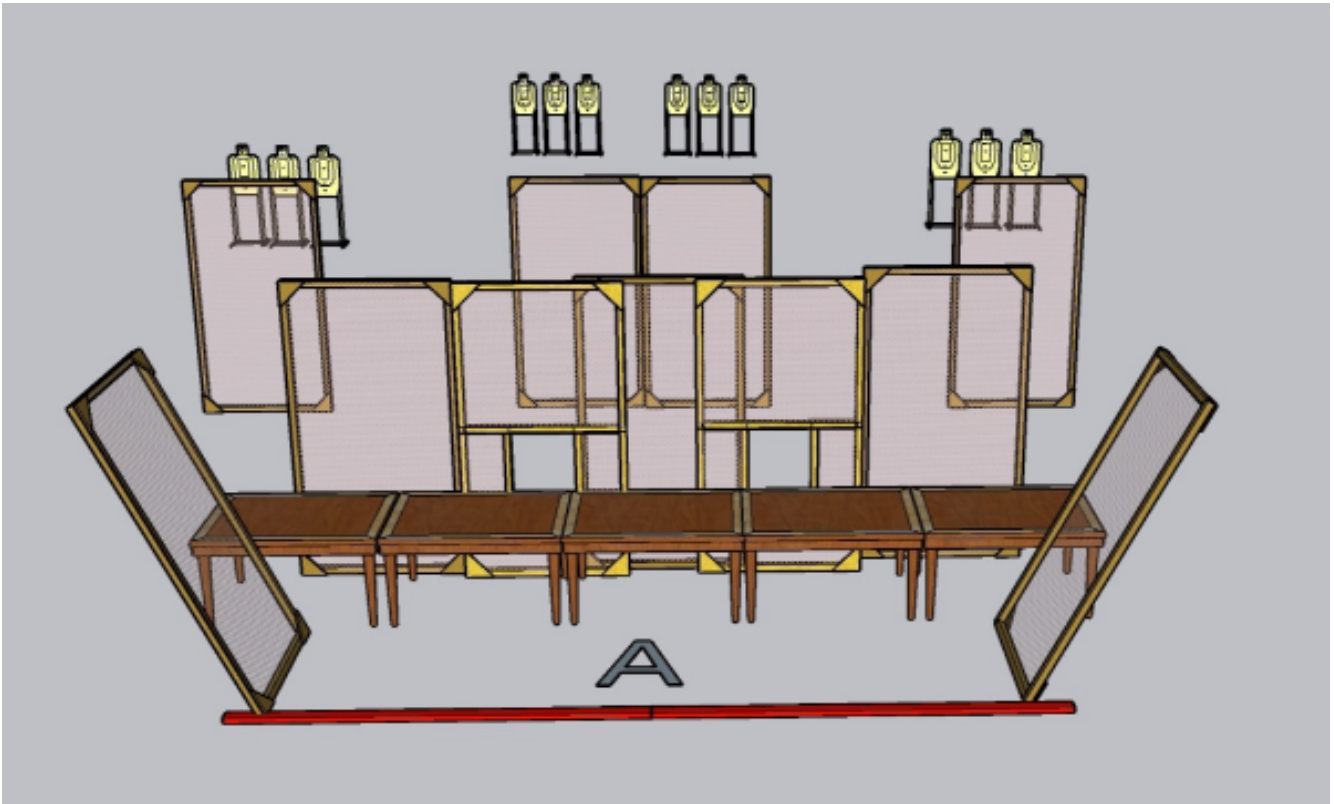

4. Rasti 4

CoF	Unlimited - Long	Points	120 p
Targets	12 paper, Total 12 targets	Min rounds	24
Firearm	Rifle	Match-%	28.57%

Procedure	
Starting position	Lähtö ja ammunta alueelta A
Firearm ready condition	Kivääri ladattu ja varmistettu, perä olkaa vasten 45 astetta
Start on	äänimerkistä
Stop on	viimeiseen laukaukseen
Penalties	viimeisimmän sääntökirjan mukaan
Safety angles	merkitty maastoon
Setup notes