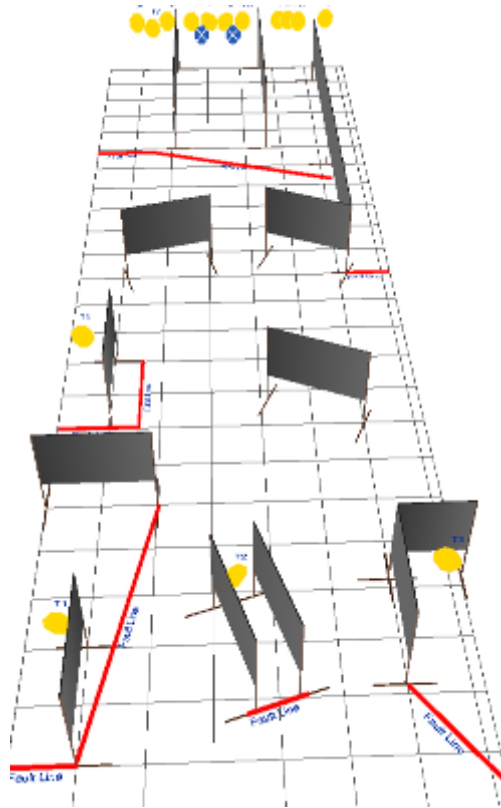

1.

CoF	Comstock - Medium	Points	110 p
Targets	11 paper, Total 11 targets	Min rounds	22
Firearm	Handgun	Match-%	34.92%

Procedure	Nach dem Startsignal werden die Scheiben beschossen wie sie aus dem Fault Line Bereich sichtbar werden.
Starting position	Stehend auf A, Fersen an der Faultline
Firearm ready condition	Gun empty & holstered
Start on	Audible signal
Stop on	Last shot
Penalties	As per current edition of rules
Safety angles	90
Setup notes	

2.

CoF	Comstock - Long	Points	150 p
Targets	15 paper, 2 no-shoot, Total 15 targets	Min rounds	30
Firearm	Handgun	Match-%	47.62%

Procedure	Nach dem Startsignal werden die Scheiben beschossen wie sie sichtbar werden. Upon start signal, engage targets as required to score.
Starting position	Schütze steht irgendwo
Firearm ready condition	Gun loaded & holstered
Start on	Audible signal
Stop on	Last shot
Penalties	As per current edition of rules
Safety angles	L/R 90
Setup notes	