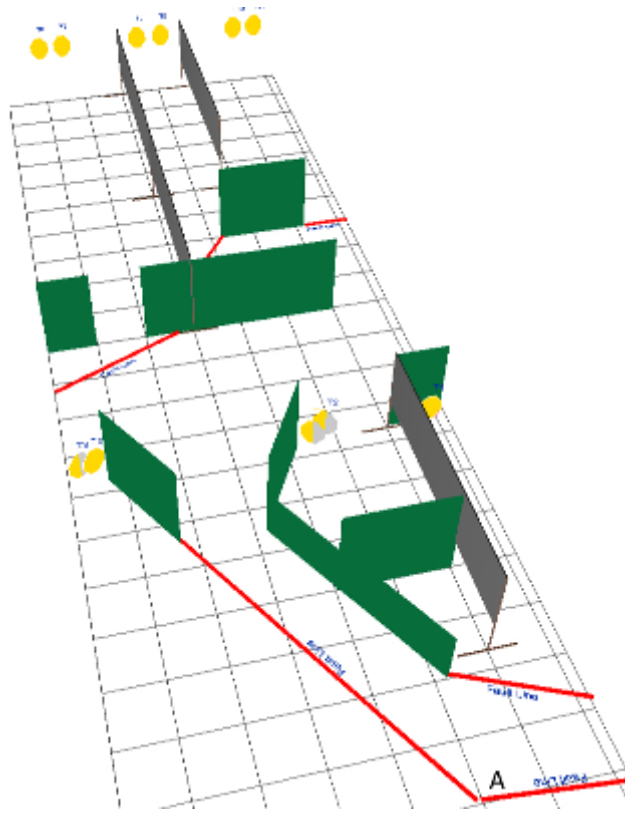

1.

CoF	Comstock - Medium	Points	110 p
Targets	11 paper, Total 11 targets	Min rounds	22
Firearm	Handgun	Match-%	34.92%

Procedure	Nach dem Startsignal werden die Scheiben beschossen wie sie aus dem Fault Line Bereich sichtbar werden.
Starting position	Stehend auf A, Fersen an der Faultline
Firearm ready condition	Gun empty & holstered
Start on	Audible signal
Stop on	Last shot
Penalties	As per current edition of rules
Safety angles	90
Setup notes	

2.

CoF	Comstock - Long	Points	150 p
Targets	15 paper, 2 no-shoot, Total 15 targets	Min rounds	30
Firearm	Handgun	Match-%	47.62%

Procedure	Nach dem Startsignal werden die Scheiben beschossen wie sie sichtbar werden. Upon start signal, engage targets as required to score.
Starting position	Schütze steht irgendwo
Firearm ready condition	Gun loaded & holstered
Start on	Audible signal
Stop on	Last shot
Penalties	As per current edition of rules
Safety angles	L/R 90
Setup notes	