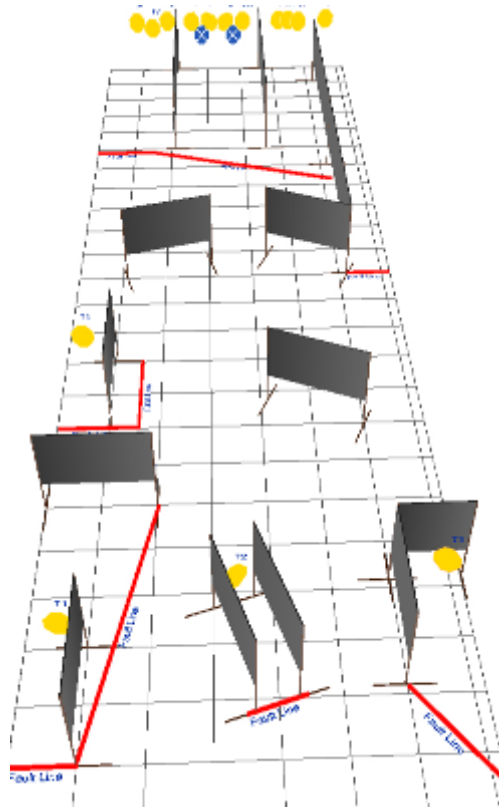

# 1.

CoF	Comstock - Medium	Points	110 p
Targets	11 paper, Total 11 targets	Min rounds	22
Firearm	Handgun	Match-%	34.92%

Procedure	Nach dem Startsignal werden die Scheiben beschossen wie sie aus dem Fault Line Bereich sichtbar werden.
Starting position	Stehend auf A, Fersen an der Faultline
Firearm ready condition	Gun empty & holstered
Start on	Audible signal
Stop on	Last shot
Penalties	As per current edition of rules
Safety angles	90
Setup notes	

## 2.

CoF	Comstock - Long	Points	150 p
Targets	15 paper, 2 no-shoot, Total 15 targets	Min rounds	30
Firearm	Handgun	Match-%	47.62%

Procedure	Nach dem Startsignal werden die Scheiben beschossen wie sie sichtbar werden. Upon start signal, engage targets as required to score.
Starting position	Schütze steht irgendwo
Firearm ready condition	Gun loaded & holstered
Start on	Audible signal
Stop on	Last shot
Penalties	As per current edition of rules
Safety angles	L/R 90
Setup notes	