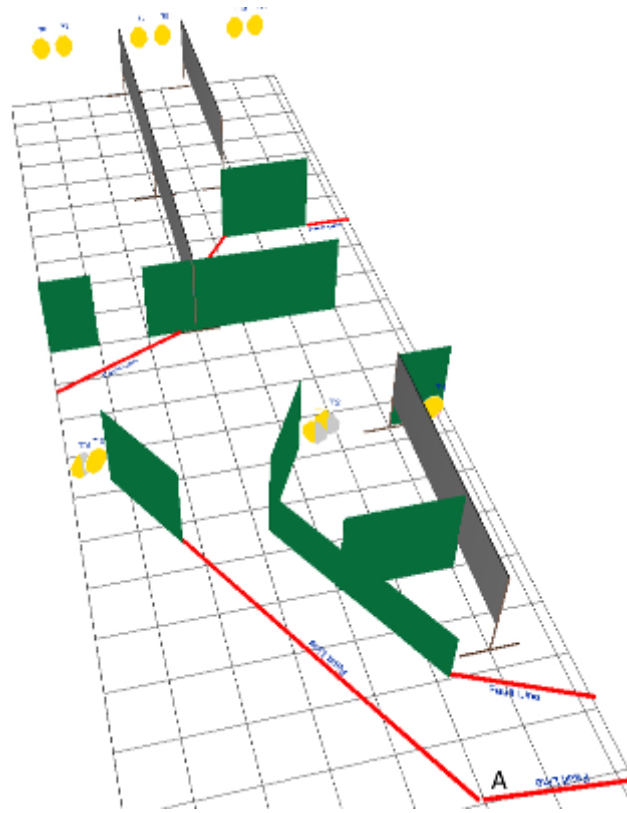

# 1.

CoF	Comstock - Medium	Points	110 p
Targets	11 paper, Total 11 targets	Min rounds	22
Firearm	Handgun	Match-%	34.92%

Procedure	Nach dem Startsignal werden die Scheiben beschossen wie sie aus dem Fault Line Bereich sichtbar werden.
Starting position	Stehend auf A, Fersen an der Faultline
Firearm ready condition	Gun empty & holstered
Start on	Audible signal
Stop on	Last shot
Penalties	As per current edition of rules
Safety angles	90
Setup notes	

## 2.

CoF	Comstock - Long	Points	150 p
Targets	15 paper, 2 no-shoot, Total 15 targets	Min rounds	30
Firearm	Handgun	Match-%	47.62%

Procedure	Nach dem Startsignal werden die Scheiben beschossen wie sie sichtbar werden. Upon start signal, engage targets as required to score.
Starting position	Schütze steht irgendwo
Firearm ready condition	Gun loaded & holstered
Start on	Audible signal
Stop on	Last shot
Penalties	As per current edition of rules
Safety angles	L/R 90
Setup notes	