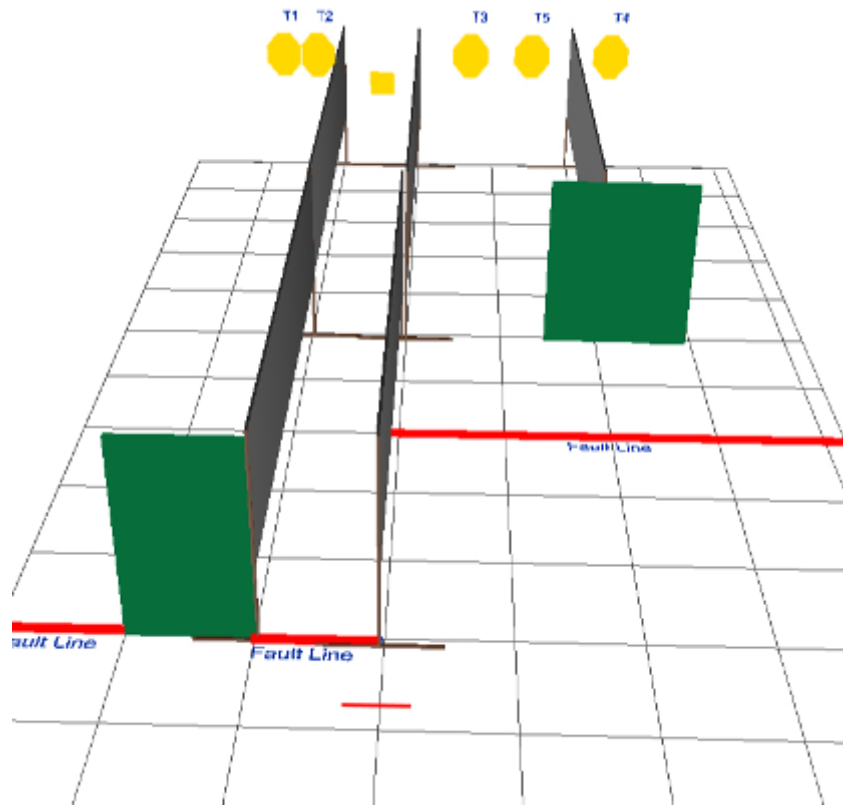

# 1.

CoF	Comstock - Medium	Points	110 p
Targets	11 paper, Total 11 targets	Min rounds	22
Firearm	Handgun	Match-%	34.92%

Procedure	Nach dem Startsignal werden die Scheiben beschossen wie sie aus dem Fault Line Bereich sichtbar werden.
Starting position	Stehend auf A, Fersen an der Faultline
Firearm ready condition	Gun empty & holstered
Start on	Audible signal
Stop on	Last shot
Penalties	As per current edition of rules
Safety angles	90
Setup notes	

## 2.

CoF	Comstock - Long	Points	150 p
Targets	15 paper, 2 no-shoot, Total 15 targets	Min rounds	30
Firearm	Handgun	Match-%	47.62%

Procedure	Nach dem Startsignal werden die Scheiben beschossen wie sie sichtbar werden. Upon start signal, engage targets as required to score.
Starting position	Schütze steht irgendwo
Firearm ready condition	Gun loaded & holstered
Start on	Audible signal
Stop on	Last shot
Penalties	As per current edition of rules
Safety angles	L/R 90
Setup notes	

# 3.

CoF	Comstock - Short	Points	55 p
Targets	5 paper, 1 plates, Total 6 targets	Min rounds	11
Firearm	Handgun	Match-%	17.46%

Procedure	Nach dem Startsignal werden die Scheiben aus der Box beschossen wie sie sichtbar werden.
Starting position	Schütze steht auf A, beide Hände in Kopfhöhe an der Wand
Firearm ready condition	Gun loaded & holstered
Start on	Audible signal
Stop on	Last shot
Penalties	As per current edition of rules
Safety angles	L/R
Setup notes	