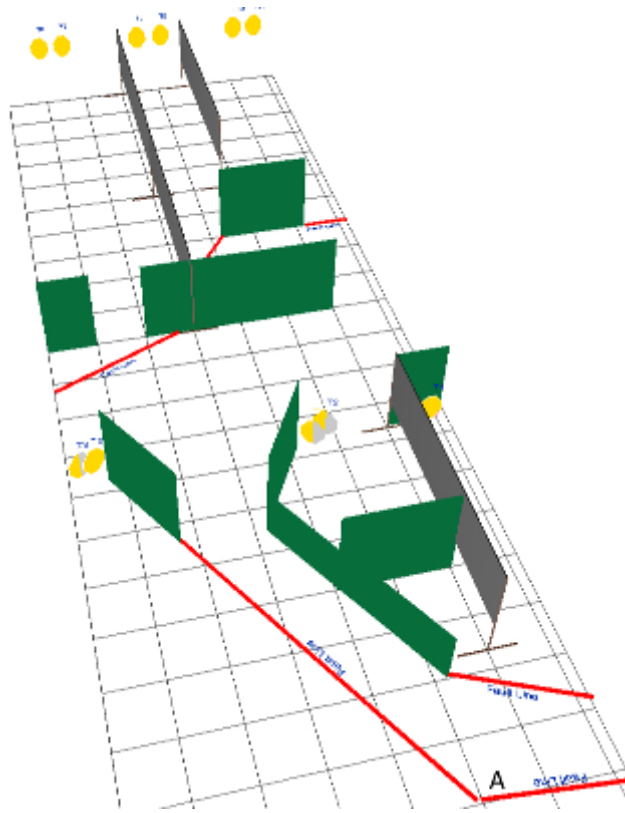

# 1.

CoF	Comstock - Medium	Points	110 p
Targets	11 paper, Total 11 targets	Min rounds	22
Firearm	Handgun	Match-%	34.92%

Procedure	Nach dem Startsignal werden die Scheiben beschossen wie sie aus dem Fault Line Bereich sichtbar werden.
Starting position	Stehend auf A, Fersen an der Faultline
Firearm ready condition	Gun empty & holstered
Start on	Audible signal
Stop on	Last shot
Penalties	As per current edition of rules
Safety angles	90
Setup notes	

## 2.

CoF	Comstock - Long	Points	150 p
Targets	15 paper, 2 no-shoot, Total 15 targets	Min rounds	30
Firearm	Handgun	Match-%	47.62%

Procedure	Nach dem Startsignal werden die Scheiben beschossen wie sie sichtbar werden. Upon start signal, engage targets as required to score.
Starting position	Schütze steht irgendwo
Firearm ready condition	Gun loaded & holstered
Start on	Audible signal
Stop on	Last shot
Penalties	As per current edition of rules
Safety angles	L/R 90
Setup notes	