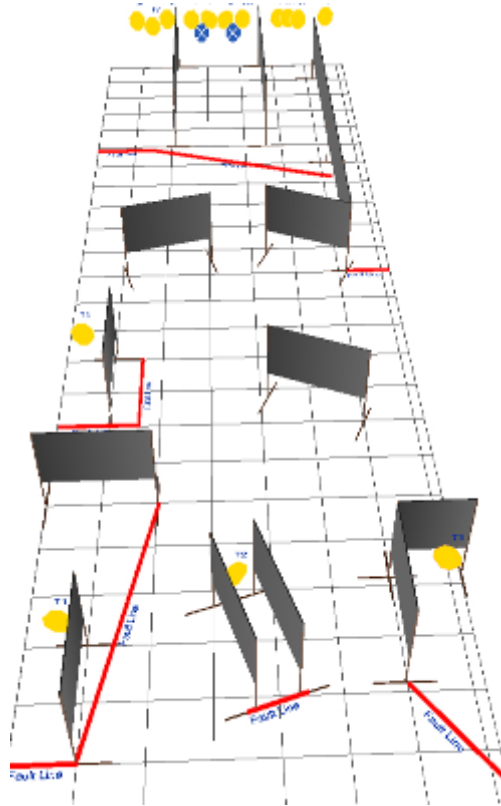

# 1.

CoF	Comstock - Medium	Points	110 p
Targets	11 paper, Total 11 targets	Min rounds	22
Firearm	Handgun	Match-%	34.92%

Procedure	Nach dem Startsignal werden die Scheiben beschossen wie sie aus dem Fault Line Bereich sichtbar werden.
Starting position	Stehend auf A, Fersen an der Faultline
Firearm ready condition	Gun empty & holstered
Start on	Audible signal
Stop on	Last shot
Penalties	As per current edition of rules
Safety angles	90
Setup notes	

## 2.

CoF	Comstock - Long	Points	150 p
Targets	15 paper, 2 no-shoot, Total 15 targets	Min rounds	30
Firearm	Handgun	Match-%	47.62%

Procedure	Nach dem Startsignal werden die Scheiben beschossen wie sie sichtbar werden. Upon start signal, engage targets as required to score.
Starting position	Schütze steht irgendwo
Firearm ready condition	Gun loaded & holstered
Start on	Audible signal
Stop on	Last shot
Penalties	As per current edition of rules
Safety angles	L/R 90
Setup notes	

# 3.

CoF	Comstock - Short	Points	55 p
Targets	5 paper, 1 plates, Total 6 targets	Min rounds	11
Firearm	Handgun	Match-%	17.46%

Procedure	Nach dem Startsignal werden die Scheiben aus der Box beschossen wie sie sichtbar werden.
Starting position	Schütze steht auf A, beide Hände in Kopfhöhe an der Wand
Firearm ready condition	Gun loaded & holstered
Start on	Audible signal
Stop on	Last shot
Penalties	As per current edition of rules
Safety angles	L/R
Setup notes	