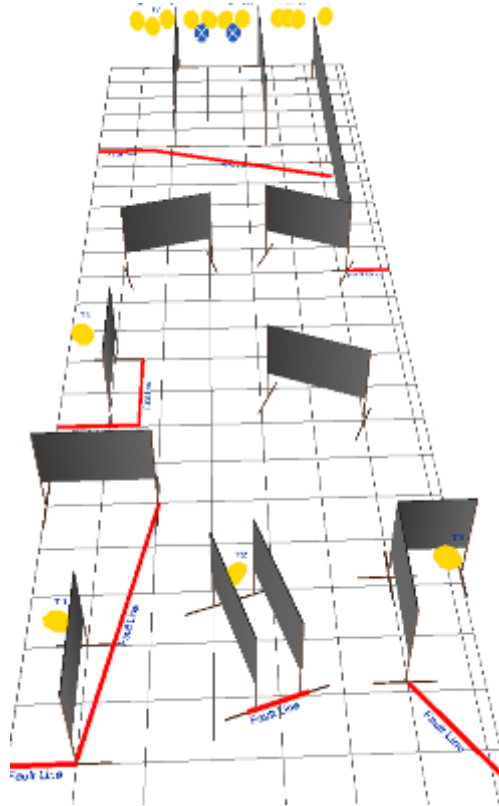

# 1.

CoF	Comstock - Medium	Points	110 p
Targets	11 paper, Total 11 targets	Min rounds	22
Firearm	Handgun	Match-%	34.92%

Procedure	Nach dem Startsignal werden die Scheiben beschossen wie sie aus dem Fault Line Bereich sichtbar werden.
Starting position	Stehend auf A, Fersen an der Faultline
Firearm ready condition	Gun empty & holstered
Start on	Audible signal
Stop on	Last shot
Penalties	As per current edition of rules
Safety angles	90
Setup notes	

## 2.

CoF	Comstock - Long	Points	150 p
Targets	15 paper, 2 no-shoot, Total 15 targets	Min rounds	30
Firearm	Handgun	Match-%	47.62%

Procedure	Nach dem Startsignal werden die Scheiben beschossen wie sie sichtbar werden. Upon start signal, engage targets as required to score.
Starting position	Schütze steht irgendwo
Firearm ready condition	Gun loaded & holstered
Start on	Audible signal
Stop on	Last shot
Penalties	As per current edition of rules
Safety angles	L/R 90
Setup notes	