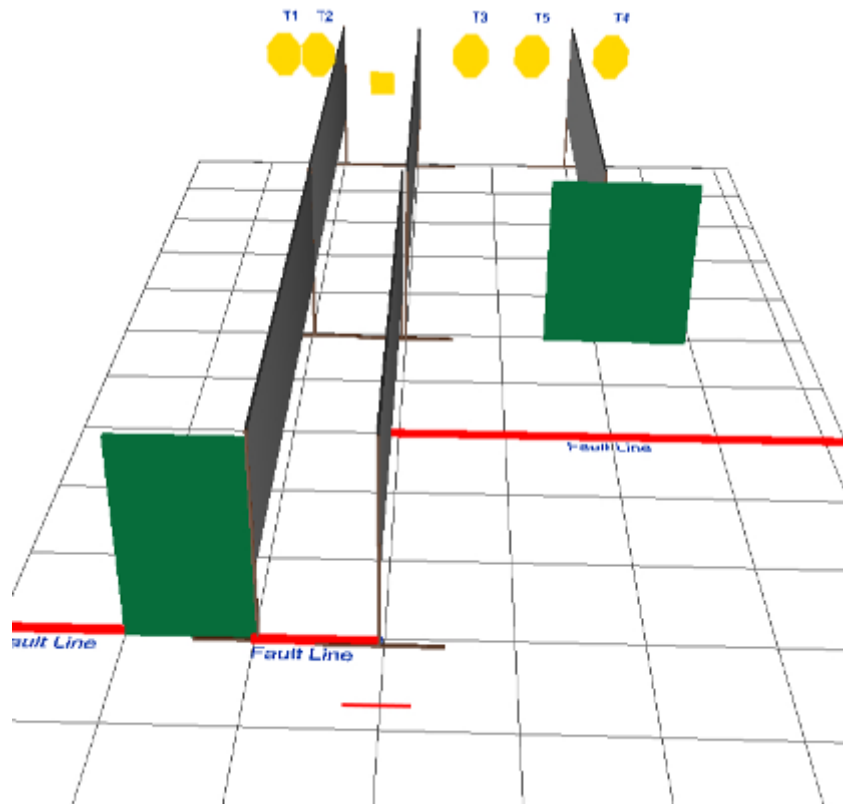

1.

CoF	Comstock - Medium	Points	110 p
Targets	11 paper, Total 11 targets	Min rounds	22
Firearm	Handgun	Match-%	34.92%

Procedure	Nach dem Startsignal werden die Scheiben beschossen wie sie aus dem Fault Line Bereich sichtbar werden.
Starting position	Stehend auf A, Fersen an der Faultline
Firearm ready condition	Gun empty & holstered
Start on	Audible signal
Stop on	Last shot
Penalties	As per current edition of rules
Safety angles	90
Setup notes	

2.

CoF	Comstock - Long	Points	150 p
Targets	15 paper, 2 no-shoot, Total 15 targets	Min rounds	30
Firearm	Handgun	Match-%	47.62%

Procedure	Nach dem Startsignal werden die Scheiben beschossen wie sie sichtbar werden. Upon start signal, engage targets as required to score.
Starting position	Schütze steht irgendwo
Firearm ready condition	Gun loaded & holstered
Start on	Audible signal
Stop on	Last shot
Penalties	As per current edition of rules
Safety angles	L/R 90
Setup notes	

3.

CoF	Comstock - Short	Points	55 p
Targets	5 paper, 1 plates, Total 6 targets	Min rounds	11
Firearm	Handgun	Match-%	17.46%

Procedure	Nach dem Startsignal werden die Scheiben aus der Box beschossen wie sie sichtbar werden.
Starting position	Schütze steht auf A, beide Hände in Kopfhöhe an der Wand
Firearm ready condition	Gun loaded & holstered
Start on	Audible signal
Stop on	Last shot
Penalties	As per current edition of rules
Safety angles	L/R
Setup notes	