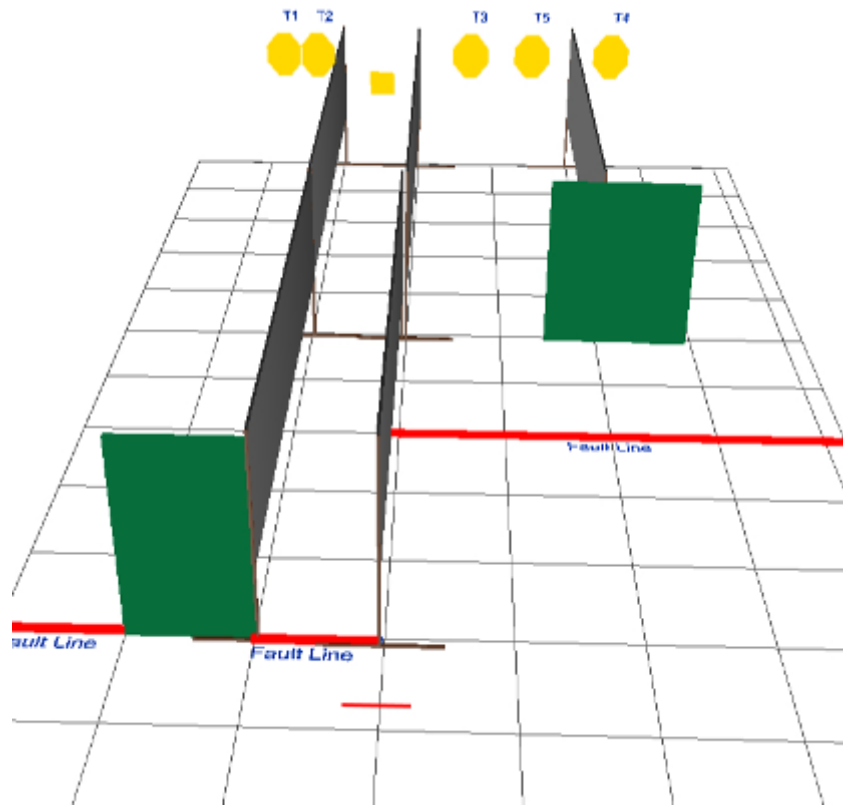

3.

CoF	Comstock - Short	Points	55 p
Targets	5 paper, 1 plates, Total 6 targets	Min rounds	11
Firearm	Handgun	Match-%	17.46%

Procedure	Nach dem Startsignal werden die Scheiben aus der Box beschossen wie sie sichtbar werden.
Starting position	Schütze steht auf A, beide Hände in Kopfhöhe an der Wand
Firearm ready condition	Gun loaded & holstered
Start on	Audible signal
Stop on	Last shot
Penalties	As per current edition of rules
Safety angles	L/R
Setup notes