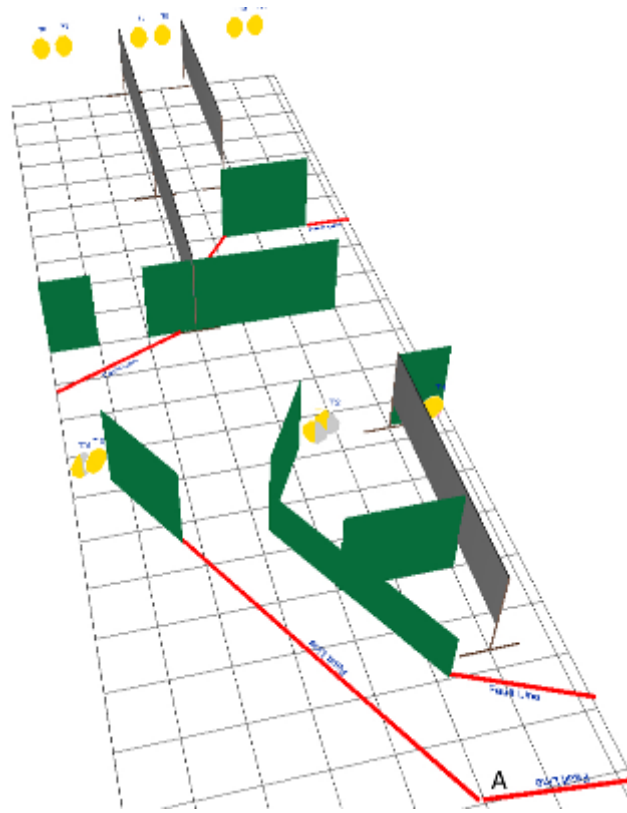

1.

CoF	Comstock - Medium	Points	110 p
Targets	11 paper, Total 11 targets	Min rounds	22
Firearm	Handgun	Match-%	34.92%

Procedure	Nach dem Startsignal werden die Scheiben beschossen wie sie aus dem Fault Line Bereich sichtbar werden.
Starting position	Stehend auf A, Fersen an der Faultline
Firearm ready condition	Gun empty & holstered
Start on	Audible signal
Stop on	Last shot
Penalties	As per current edition of rules
Safety angles	90
Setup notes	

2.

CoF	Comstock - Long	Points	150 p
Targets	15 paper, 2 no-shoot, Total 15 targets	Min rounds	30
Firearm	Handgun	Match-%	47.62%

Procedure	Nach dem Startsignal werden die Scheiben beschossen wie sie sichtbar werden. Upon start signal, engage targets as required to score.
Starting position	Schütze steht irgendwo
Firearm ready condition	Gun loaded & holstered
Start on	Audible signal
Stop on	Last shot
Penalties	As per current edition of rules
Safety angles	L/R 90
Setup notes	