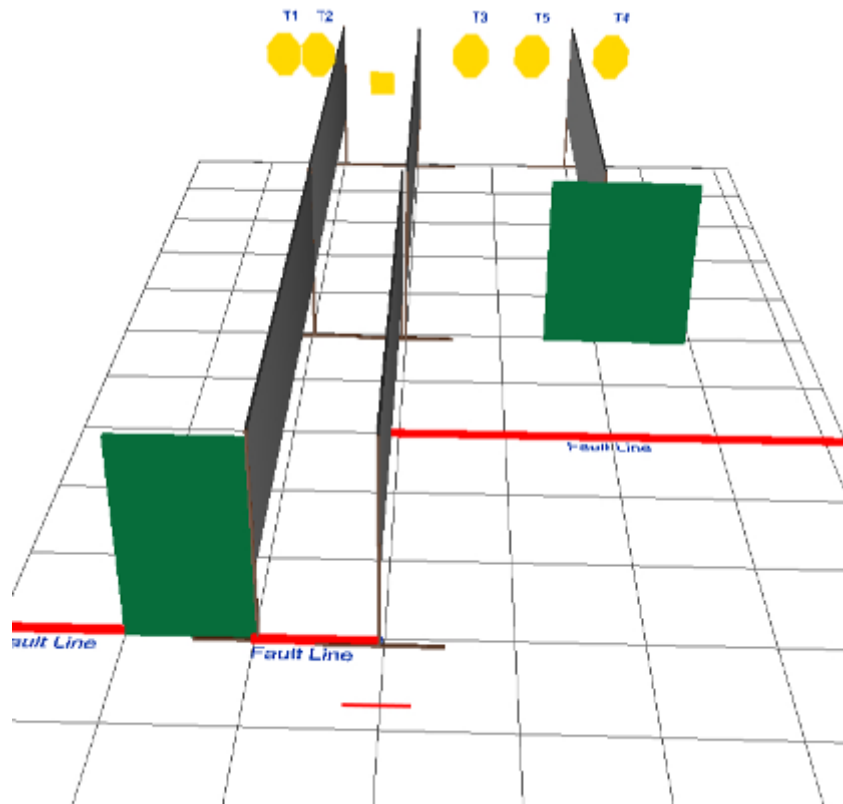

# 1.

CoF	Comstock - Medium	Points	110 p
Targets	11 paper, Total 11 targets	Min rounds	22
Firearm	Handgun	Match-%	34.92%

Procedure	Nach dem Startsignal werden die Scheiben beschossen wie sie aus dem Fault Line Bereich sichtbar werden.
Starting position	Stehend auf A, Fersen an der Faultline
Firearm ready condition	Gun empty & holstered
Start on	Audible signal
Stop on	Last shot
Penalties	As per current edition of rules
Safety angles	90
Setup notes	

## 2.

CoF	Comstock - Long	Points	150 p
Targets	15 paper, 2 no-shoot, Total 15 targets	Min rounds	30
Firearm	Handgun	Match-%	47.62%

Procedure	Nach dem Startsignal werden die Scheiben beschossen wie sie sichtbar werden. Upon start signal, engage targets as required to score.
Starting position	Schütze steht irgendwo
Firearm ready condition	Gun loaded & holstered
Start on	Audible signal
Stop on	Last shot
Penalties	As per current edition of rules
Safety angles	L/R 90
Setup notes	

# 3.

CoF	Comstock - Short	Points	55 p
Targets	5 paper, 1 plates, Total 6 targets	Min rounds	11
Firearm	Handgun	Match-%	17.46%

Procedure	Nach dem Startsignal werden die Scheiben aus der Box beschossen wie sie sichtbar werden.
Starting position	Schütze steht auf A, beide Hände in Kopfhöhe an der Wand
Firearm ready condition	Gun loaded & holstered
Start on	Audible signal
Stop on	Last shot
Penalties	As per current edition of rules
Safety angles	L/R
Setup notes	