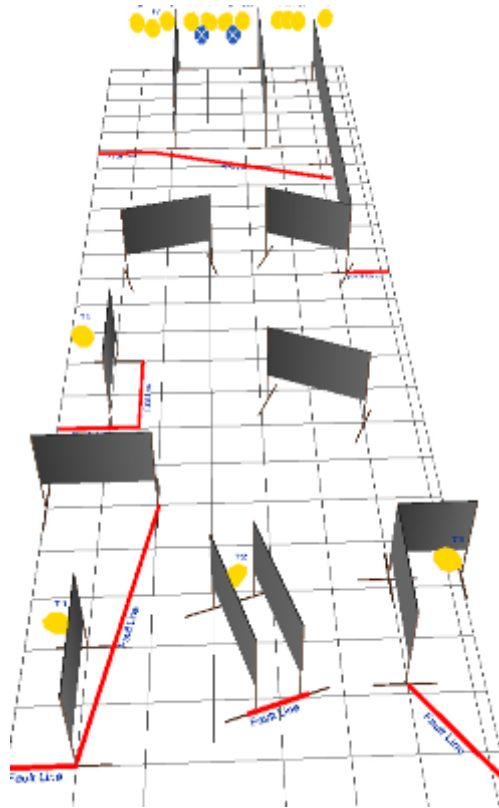

1.

CoF	Comstock - Medium	Points	110 p
Targets	11 paper, Total 11 targets	Min rounds	22
Firearm	Handgun	Match-%	34.92%

Procedure	Nach dem Startsignal werden die Scheiben beschossen wie sie aus dem Fault Line Bereich sichtbar werden.
Starting position	Stehend auf A, Fersen an der Faultline
Firearm ready condition	Gun empty & holstered
Start on	Audible signal
Stop on	Last shot
Penalties	As per current edition of rules
Safety angles	90
Setup notes	

2.

CoF	Comstock - Long	Points	150 p
Targets	15 paper, 2 no-shoot, Total 15 targets	Min rounds	30
Firearm	Handgun	Match-%	47.62%

Procedure	Nach dem Startsignal werden die Scheiben beschossen wie sie sichtbar werden. Upon start signal, engage targets as required to score.
Starting position	Schütze steht irgendwo
Firearm ready condition	Gun loaded & holstered
Start on	Audible signal
Stop on	Last shot
Penalties	As per current edition of rules
Safety angles	L/R 90
Setup notes	