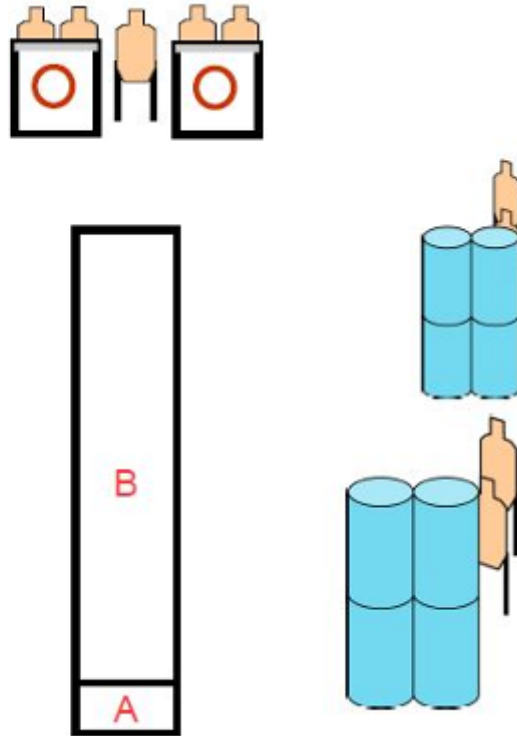

1. Levossa

CoF	Unlimited - Long	Points	140 p
Targets	12 paper, 4 popper, 1 no-shoot, Total 16 targets	Min rounds	28
Firearm	Rifle	Match-%	40.00%

Procedure	Popperien ampuminen on sallittua myös asemasta B. Asemasta A poistuminen ilman popperien kaatamista aiheuttaa kuitenkin toimintavirheen popperia kohti. Muualta ammuttu popperi aiheuttaa toimintavirheen.
Starting position	Alueella A. Ase ladattu ja varmistettu.
Firearm ready condition	Valo kiinnitettyä aseeseen, pois päältä. Piippu merkityssä paikassa.
Start on	Audible signal
Stop on	Last shot
Penalties	As per current edition of rules
Safety angles	Käsittelysektori sivuille 90 astetta, seuraa ampujan mukana, ylös 90 astetta.
Setup notes	Rakentaminen alkaa 14:00 ja kilpailu kun on tarpeeksi pimeää (17:00-18:00).

2. Pesukoneet

CoF	Unlimited - Medium	Points	90 p
Targets	9 paper, Total 9 targets	Min rounds	18
Firearm	Rifle	Match-%	25.71%

Procedure	Osuma kiinteisiin rakenteisiin aiheuttaa hylkäyksen. -Pesukoneeseen osunut laukaus aiheuttaa 10 pisteen rangaistuksen, korkeintaan 2 konetta kohti.
Starting position	Alueella A. Ase ladattu ja varmistettu
Firearm ready condition	Valo kiinnitettynä aseeseen ja päällä osoittaen pesukonetta.
Start on	Audible signal
Stop on	Last shot
Penalties	As per current edition of rules
Safety angles	käsittelysektori on merkitty sivuille punaisiin valoiin, oikealla 90 astetta ja seuraa ampujan mukana. Ylös ja alas 90 astetta.
Setup notes	Rakentaminen alkaa 14:00 ja kilpailu kun on tarpeeksi pimeää (17:00-18:00).