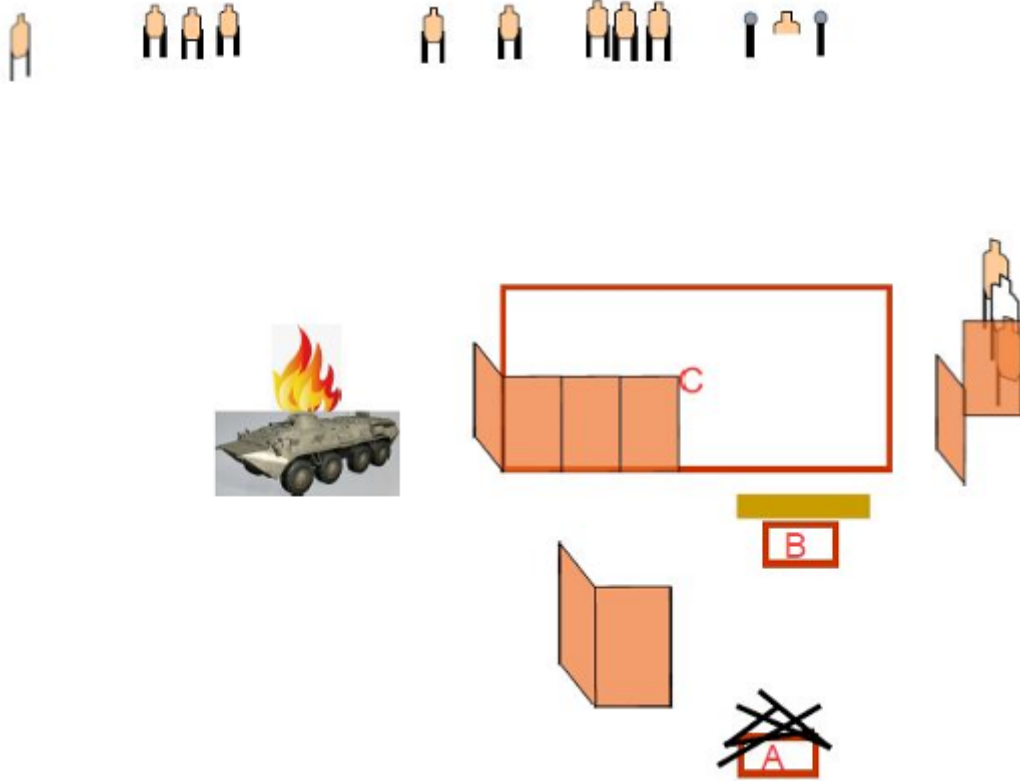

1. Levossa

CoF	Unlimited - Long	Points	140 p
Targets	12 paper, 4 popper, 1 no-shoot, Total 16 targets	Min rounds	28
Firearm	Rifle	Match-%	40.00%

Procedure	Popperien ampuminen on sallittua myös asemasta B. Asemasta A poistuminen ilman popperien kaatamista aiheuttaa kuitenkin toimintavirheen popperia kohti. Muualta ammuttu popperi aiheuttaa toimintavirheen.
Starting position	Alueella A. Ase ladattu ja varmistettu.
Firearm ready condition	Valo kiinnitettyä aseeseen, pois päältä. Piippu merkityssä paikassa.
Start on	Audible signal
Stop on	Last shot
Penalties	As per current edition of rules
Safety angles	Käsittelysektori sivuille 90 astetta, seuraa ampujan mukana, ylös 90 astetta.
Setup notes	Rakentaminen alkaa 14:00 ja kilpailu kun on tarpeeksi pimeää (17:00-18:00).

2. Pesukoneet

CoF	Unlimited - Medium	Points	90 p
Targets	9 paper, Total 9 targets	Min rounds	18
Firearm	Rifle	Match-%	25.71%

Procedure	Osuma kiinteisiin rakenteisiin aiheuttaa hylkäyksen. -Pesukoneeseen osunut laukaus aiheuttaa 10 pisteen rangaistuksen, korkeintaan 2 konetta kohti.
Starting position	Alueella A. Ase ladattu ja varmistettu
Firearm ready condition	Valo kiinnitettynä aseeseen ja päällä osoittaen pesukonetta.
Start on	Audible signal
Stop on	Last shot
Penalties	As per current edition of rules
Safety angles	käsittelysektori on merkitty sivuille punaisiin valoiin, oikealla 90 astetta ja seuraa ampujan mukana. Ylös ja alas 90 astetta.
Setup notes	Rakentaminen alkaa 14:00 ja kilpailu kun on tarpeeksi pimeää (17:00-18:00).