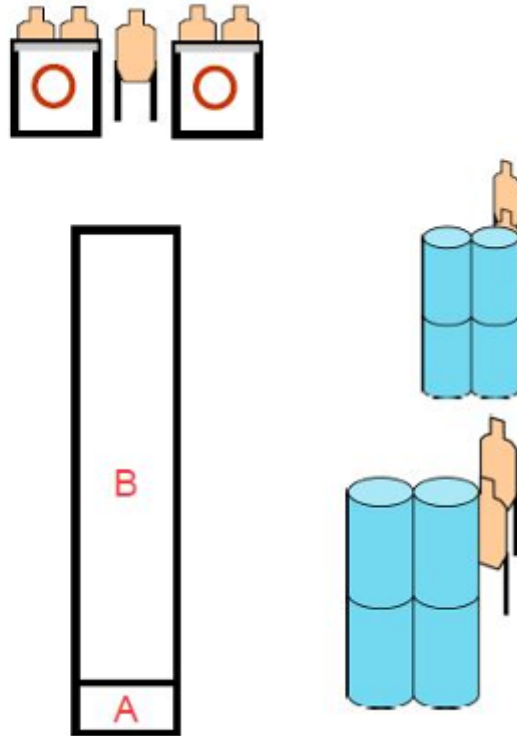

1. Levossa

CoF	Unlimited - Long	Points	140 p
Targets	12 paper, 4 popper, 1 no-shoot, Total 16 targets	Min rounds	28
Firearm	Rifle	Match-%	40.00%

Procedure	Popperien ampuminen on sallittua myös asemasta B. Asemasta A poistuminen ilman popperien kaatamista aiheuttaa kuitenkin toimintavirheen popperia kohti. Muualta ammuttu popperi aiheuttaa toimintavirheen.
Starting position	Alueella A. Ase ladattu ja varmistettu.
Firearm ready condition	Valo kiinnitettynä aseeseen, pois päältä. Piippu merkityssä paikassa.
Start on	Audible signal
Stop on	Last shot
Penalties	As per current edition of rules
Safety angles	Käsittelysektori sivuille 90 astetta, seuraa ampujan mukana, ylös 90 astetta.
Setup notes	Rakentaminen alkaa 14:00 ja kilpailu kun on tarpeeksi pimeää (17:00-18:00).

2. Pesukoneet

CoF	Unlimited - Medium	Points	90 p
Targets	9 paper, Total 9 targets	Min rounds	18
Firearm	Rifle	Match-%	25.71%

Procedure	Osuma kiinteisiin rakenteisiin aiheuttaa hylkäyksen. -Pesukoneeseen osunut laukaus aiheuttaa 10 pisteen rangaistuksen, korkeintaan 2 konetta kohti.
Starting position	Alueella A. Ase ladattu ja varmistettu
Firearm ready condition	Valo kiinnitettynä aseeseen ja päällä osoittaen pesukonetta.
Start on	Audible signal
Stop on	Last shot
Penalties	As per current edition of rules
Safety angles	käsittelysektori on merkitty sivuille punaisiin valoiin, oikealla 90 astetta ja seuraa ampujan mukana. Ylös ja alas 90 astetta.
Setup notes	Rakentaminen alkaa 14:00 ja kilpailu kun on tarpeeksi pimeää (17:00-18:00).