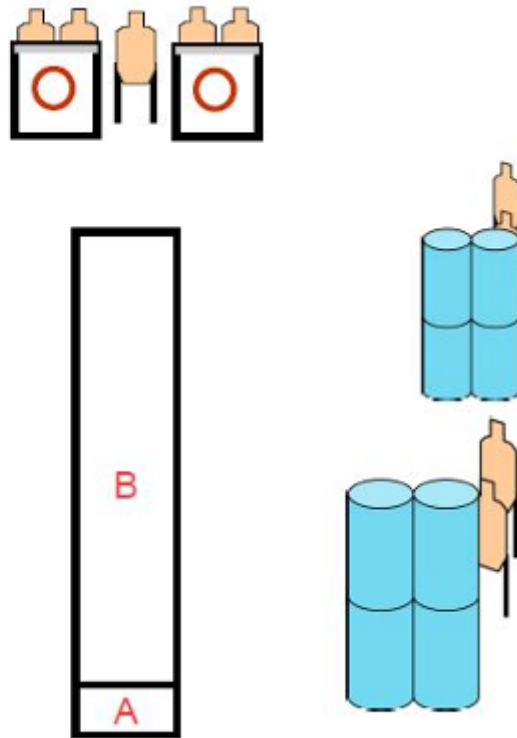

1. Levossa

CoF	Unlimited - Long	Points	140 p
Targets	12 paper, 4 popper, 1 no-shoot, Total 16 targets	Min rounds	28
Firearm	Rifle	Match-%	40.00%

Procedure	Popperien ampuminen on sallittua myös asemasta B. Asemasta A poistuminen ilman popperien kaatamista aiheuttaa kuitenkin toimintavirheen popperia kohti. Muualta ammuttu popperi aiheuttaa toimintavirheen.
Starting position	Alueella A. Ase ladattu ja varmistettu.
Firearm ready condition	Valo kiinnitettyä aseeseen, pois päältä. Piippu merkityssä paikassa.
Start on	Audible signal
Stop on	Last shot
Penalties	As per current edition of rules
Safety angles	Käsittelysektori sivuille 90 astetta, seuraa ampujan mukana, ylös 90 astetta.
Setup notes	Rakentaminen alkaa 14:00 ja kilpailu kun on tarpeeksi pimeää (17:00-18:00).

2. Pesukoneet

CoF	Unlimited - Medium	Points	90 p
Targets	9 paper, Total 9 targets	Min rounds	18
Firearm	Rifle	Match-%	25.71%

Procedure	Osuma kiinteisiin rakenteisiin aiheuttaa hylkäyksen. -Pesukoneeseen osunut laukaus aiheuttaa 10 pisteen rangaistuksen, korkeintaan 2 konetta kohti.
Starting position	Alueella A. Ase ladattu ja varmistettu
Firearm ready condition	Valo kiinnitettynä aseeseen ja päällä osoittaen pesukonetta.
Start on	Audible signal
Stop on	Last shot
Penalties	As per current edition of rules
Safety angles	käsittelysektori on merkitty sivuille punaisiin valoiin, oikealla 90 astetta ja seuraa ampujan mukana. Ylös ja alas 90 astetta.
Setup notes	Rakentaminen alkaa 14:00 ja kilpailu kun on tarpeeksi pimeää (17:00-18:00).