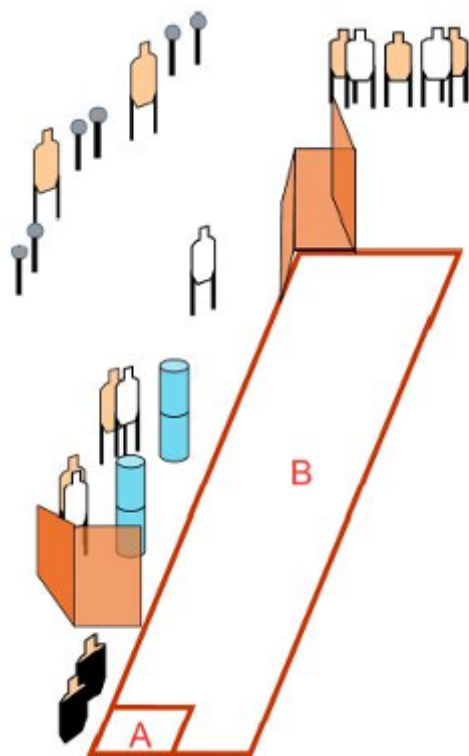

3. Troikka

CoF	Unlimited - Medium	Points	120 p
Targets	9 paper, 6 plates, 5 no-shoot, Total 15 targets	Min rounds	24
Firearm	Handgun	Match-%	34.29%

Procedure	
Starting position	Aloitus: Seisten salkku kädessä alueella A.
Firearm ready condition	Pistooli salkussa lipas kiinni patruunapesä tyhjänä. Valaisin kiinnitettynä aseeseen tai varusteissa, pois päältä.
Start on	Audible signal
Stop on	Last shot
Penalties	As per current edition of rules
Safety angles	käsittelysektori merkitty sivuille punaisiin valoiin, vasemmalla 90 astetta ja seuraa ampujan mukana. Ylös ja alas 90 astetta.
Setup notes