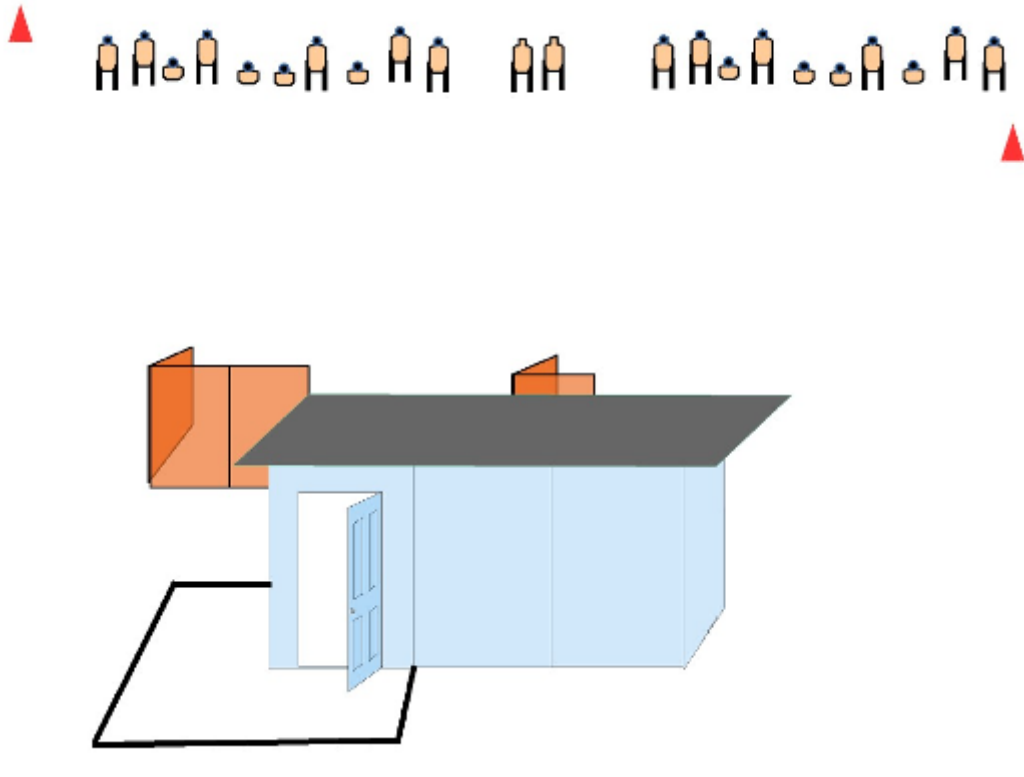

1. Lääkinnällinen erikoisoperaatio

CoF	Unlimited - Medium	Points	240 p
Targets	2 paper, 20 plates, . Optional targets 24x10pTotal 22 targets	Min rounds	24
Firearm	Handgun, Rifle	Match-%	37.21%

Procedure	
Starting position	Seisten huoneessa merkityssä paikassa. Naamari päässä mikäli sitä käytetään. Huoneessa olevia kalusteita saa käyttää apuna. Ne asetetaan jokaiselle ampujalle samalla tavalla ennen suoritusta.
Firearm ready condition	Ase ladattuna ja varmistttuna käsissä. Pistooli kotelossa pesä tyhjänä jos käytetään.
Start on	Audible signal
Stop on	Last shot
Penalties	As per current edition of rules
Safety angles	Käsittelysektori sivuille 90 astetta, ylös 90 astetta. Ampumasektorit merkitty sivuille punaisin kartoin ylös taustavallin yläreuna.
Setup notes	