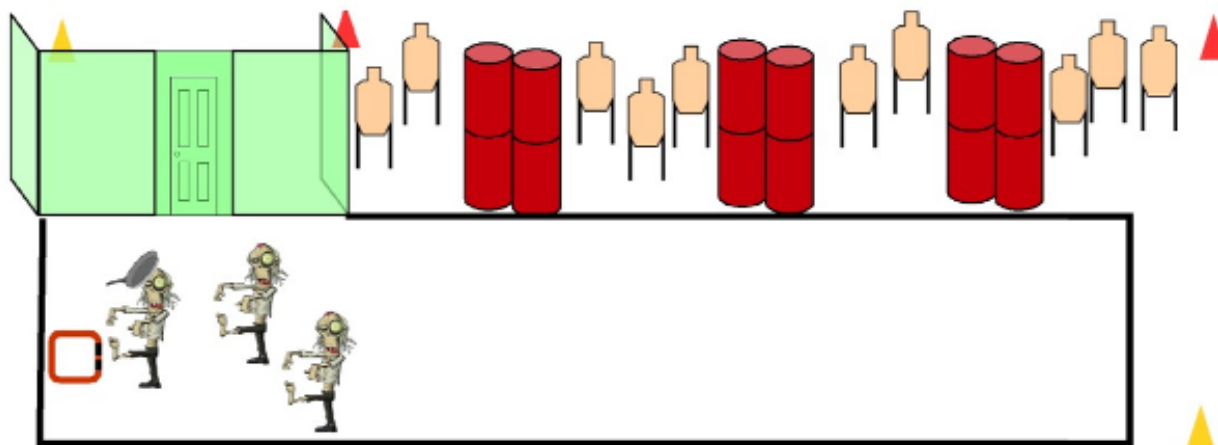

3. Pekonipannu

CoF	Unlimited - Medium	Points	190 p
Targets	10 paper, 3 frangible, . Optional targets 3x10p. Optional tasks 6x10pTotal 13 targets	Min rounds	20
Firearm	Handgun, Rifle	Match-%	29.46%

Procedure	
Starting position	Seisten kantapäät merkeillä. Paistipannu kädessä kasvojen korkeudella. Naamari päässä jos sitä käytetään.
Firearm ready condition	Pistooli pesä tyhjänä kotelossa mikäli käytetään. Mikäli käytetään kivääriä, on se rakennuksessa pöydällä lipas kiinnitettynä patruunapesä tyhjänä.
Start on	Audible signal
Stop on	Last shot
Penalties	As per current edition of rules
Safety angles	Käsittelysektori merkitty sivuille keltaisin merkein, ylös 90 astetta. Ampumasektorit merkitty sivuille punaisin kartioin, ylös taustavallin yläreuna.
Setup notes