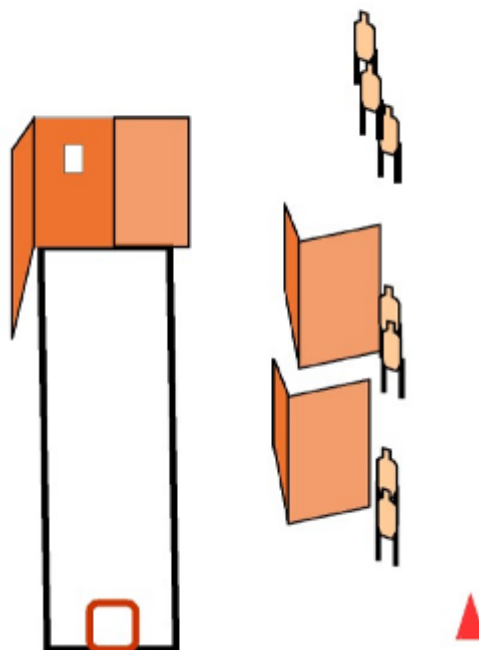

1. Lääkinnällinen erikoisoperaatio

CoF	Unlimited - Medium	Points	240 p
Targets	2 paper, 20 plates, . Optional targets 24x10pTotal 22 targets	Min rounds	24
Firearm	Handgun, Rifle	Match-%	37.21%

Procedure	
Starting position	Seisten huoneessa merkityssä paikassa. Naamari päässä mikäli sitä käytetään. Huoneessa olevia kalusteita saa käyttää apuna. Ne asetetaan jokaiselle ampujalle samalla tavalla ennen suoritusta.
Firearm ready condition	Ase ladattuna ja varmistttuna käsissä. Pistooli kotelossa pesä tyhjänä jos käytetään.
Start on	Audible signal
Stop on	Last shot
Penalties	As per current edition of rules
Safety angles	Käsittelysektori sivuille 90 astetta, ylös 90 astetta. Ampumasektorit merkitty sivuille punaisin kartoin ylös taustavallin yläreuna.
Setup notes	

2. Varmistus

CoF	Unlimited - Medium	Points	215 p
Targets	7 paper, 10 plates, . Optional targets 17x10p. Optional tasks 1x10pTotal 17 targets	Min rounds	24
Firearm	Handgun, Rifle	Match-%	33.33%

Procedure	
Starting position	Seisten merkityllä paikalla, ase käsissä ladattuna ja varmistettuna. Naamari päässä mikäli sitä käytetään.
Firearm ready condition	Ase käsissä ladattuna ja varmistettuna. Pistooli pesä tyhjänä kotelossa mikäli käytetään.
Start on	Audible signal
Stop on	Last shot
Penalties	As per current edition of rules
Safety angles	Käsittelysektori ja ampumasektori vasemmalle on merkitty punaisella kartiolla, oikealle 90 astetta ja seuraa ampujan mukana. käsittelysektori ylös ja alas 90 astetta. Yläreuna on taustavallin yläreuna
Setup notes	