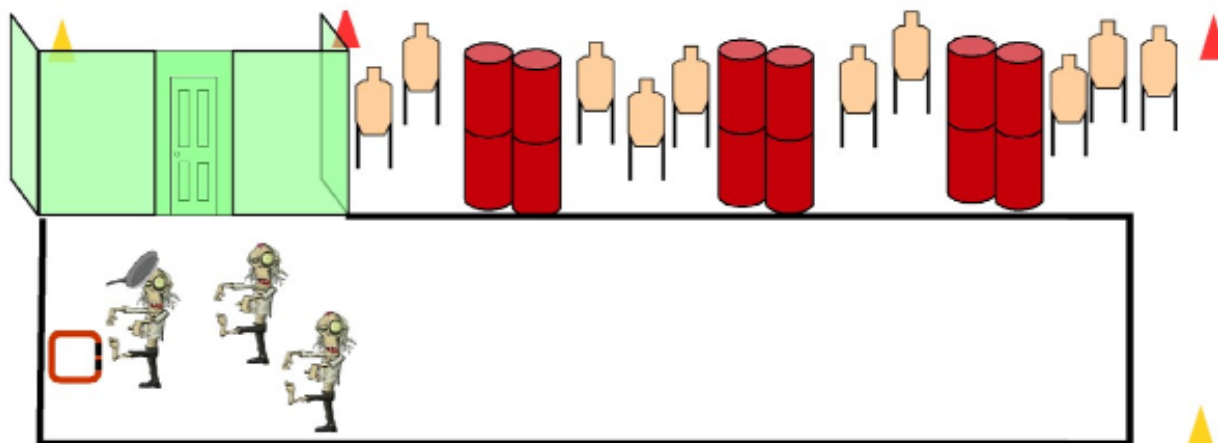

3. Pekonipannu

CoF	Unlimited - Medium	Points	190 p
Targets	10 paper, 3 frangible, . Optional targets 3x10p. Optional tasks 6x10pTotal 13 targets	Min rounds	20
Firearm	Handgun, Rifle	Match-%	29.46%

Procedure	
Starting position	Seisten kantapäät merkeillä. Paistipannu kädessä kasvojen korkeudella. Naamari päässä jos sitä käytetään.
Firearm ready condition	Pistooli pesä tyhjänä kotelossa mikäli käytetään. Mikäli käytetään kivääriä, on se rakennuksessa pöydällä lipas kiinnitettynä patruunapesä tyhjänä.
Start on	Audible signal
Stop on	Last shot
Penalties	As per current edition of rules
Safety angles	Käsittelysektori merkitty sivuille keltaisin merkein, ylös 90 astetta. Ampumasektorit merkitty sivuille punaisin kartioin, ylös taustavallin yläreuna.
Setup notes