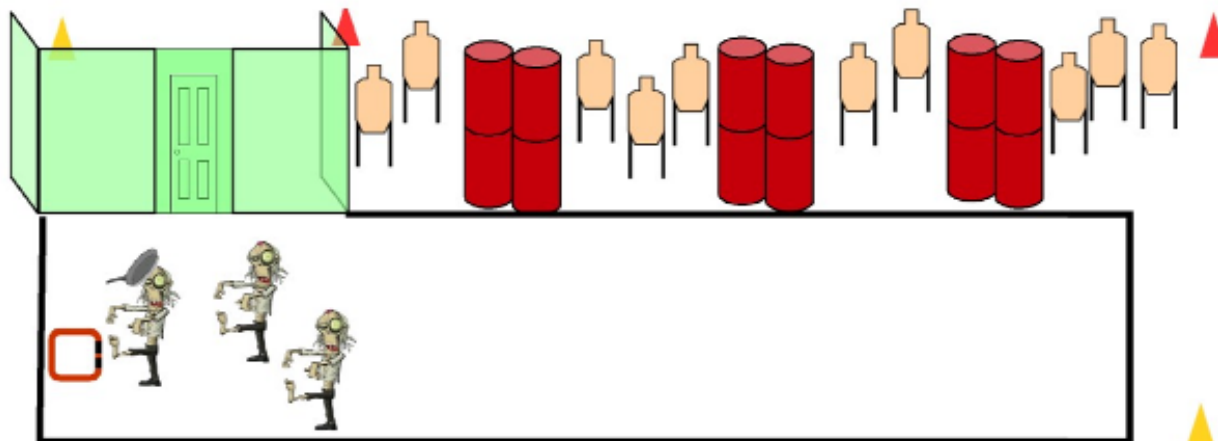

3. Pekonipannu

CoF	Unlimited - Medium	Points	190 p
Targets	10 paper, 3 frangible, . Optional targets 3x10p. Optional tasks 6x10pTotal 13 targets	Min rounds	20
Firearm	Handgun, Rifle	Match-%	29.46%

Procedure	
Starting position	Seisten kantapäät merkeillä. Paistipannu kädessä kasvojen korkeudella. Naamari päässä jos sitä käytetään.
Firearm ready condition	Pistooli pesä tyhjänä kotelossa mikäli käytetään. Mikäli käytetään kivääriä, on se rakennuksessa pöydällä lipas kiinnitettynä patruunapesä tyhjänä.
Start on	Audible signal
Stop on	Last shot
Penalties	As per current edition of rules
Safety angles	Käsittelysektori merkitty sivuille keltaisin merkein, ylös 90 astetta. Ampumasektorit merkitty sivuille punaisin kartioin, ylös taustavallin yläreuna.
Setup notes