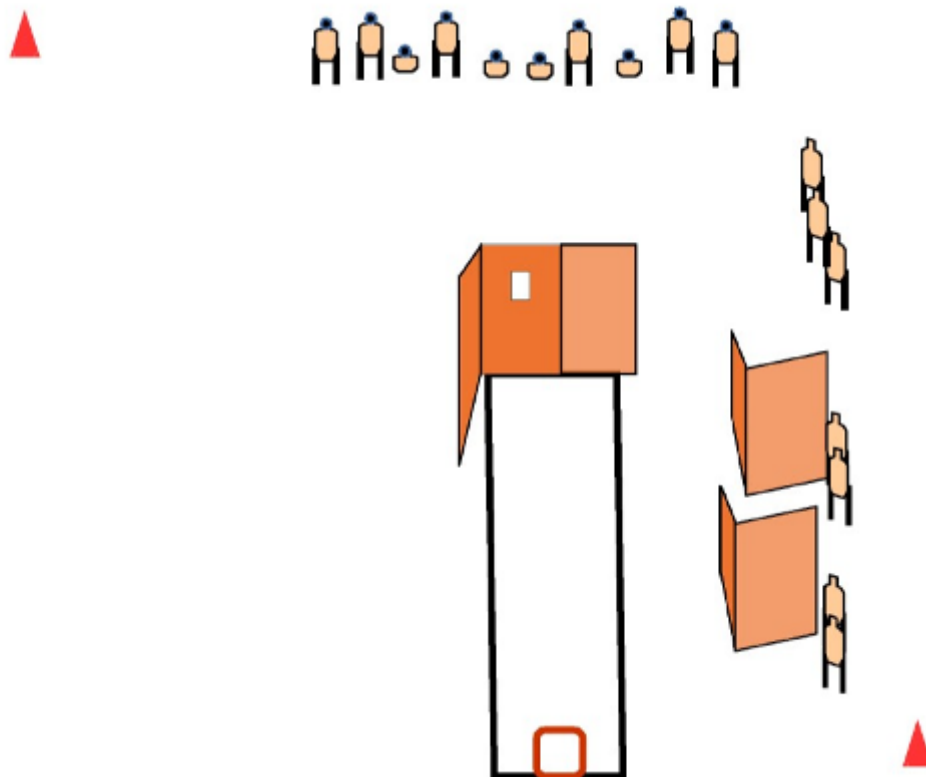

1. Lääkinnällinen erikoisoperaatio

CoF	Unlimited - Medium	Points	240 p
Targets	2 paper, 20 plates, . Optional targets 24x10pTotal 22 targets	Min rounds	24
Firearm	Handgun, Rifle	Match-%	37.21%

Procedure	
Starting position	Seisten huoneessa merkityssä paikassa. Naamari päässä mikäli sitä käytetään. Huoneessa olevia kalusteita saa käyttää apuna. Ne asetetaan jokaiselle ampujalle samalla tavalla ennen suoritusta.
Firearm ready condition	Ase ladattuna ja varmistttuna käsissä. Pistooli kotelossa pesä tyhjänä jos käytetään.
Start on	Audible signal
Stop on	Last shot
Penalties	As per current edition of rules
Safety angles	Käsittelysektori sivuille 90 astetta, ylös 90 astetta. Ampumasektorit merkitty sivuille punaisin kartoin ylös taustavallin yläreuna.
Setup notes	

2. Varmistus

CoF	Unlimited - Medium	Points	215 p
Targets	7 paper, 10 plates, . Optional targets 17x10p. Optional tasks 1x10pTotal 17 targets	Min rounds	24
Firearm	Handgun, Rifle	Match-%	33.33%

Procedure	
Starting position	Seisten merkityllä paikalla, ase käsissä ladattuna ja varmistettuna. Naamari päässä mikäli sitä käytetään.
Firearm ready condition	Ase käsissä ladattuna ja varmistettuna. Pistooli pesä tyhjänä kotelossa mikäli käytetään.
Start on	Audible signal
Stop on	Last shot
Penalties	As per current edition of rules
Safety angles	Käsittelysektori ja ampumasektori vasemmalle on merkitty punaisella kartiolla, oikealle 90 astetta ja seuraa ampujan mukana. käsittelysektori ylös ja alas 90 astetta. Yläreuna on taustavallin yläreuna
Setup notes	