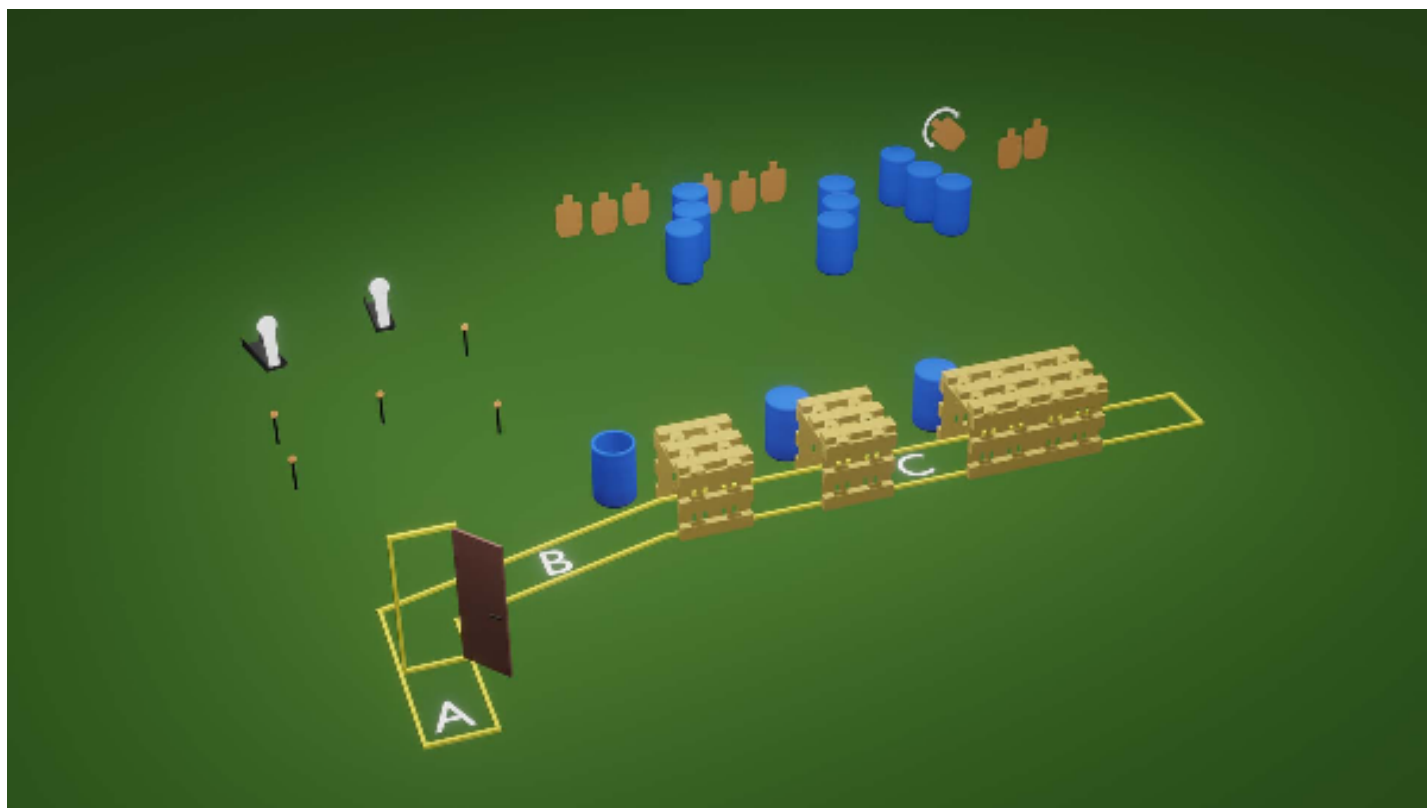

2. Rasti 2

CoF	Unlimited - Long	Points	135 p
Targets	9 paper, 2 popper, 5 frangible, (with 2 10p), Total 16 targets	Min rounds	25
Firearm	Handgun, Shotgun	Match-%	16.17%

Procedure	Lähtö alueelta A, haulikon piippu kiinni ""lukossa"", latdattuna, ei varmistettuna. Pistooli kotelossa, lipas kiinni, pesä tyhjänä. Äänimerkistä aamutaan oven "lukko" ja alueelta A etenemisen estävät popperit. Alueelta B ammutaan kiekot. Haulikko hylätään merkittyyn paikkaan tyhjänä tai varmistettuna. Edetään alueelle C, jossa pistoolin saa vetää kotelosta vasta ensimmäisen tunnelin jälkeen. Ammutaan pahvitalut merkityistä luukuista. Keskimmäisessä tunnelissa tulee laukaista heiluri narusta vetämällä. Huom: min 1s määrässä ei ole SSIssä lukon ampumista mukana, siitä +1
Starting position	
Firearm ready condition	
Start on	Audible signal
Stop on	"Heilurin laukaisematta jättäminen 1 toimintavirhe. Vallin yli ammuttu laukaus johtaa hylkäykseen. Mikäli haulikkoa ei ole varmistettu tynnyriin laitettaessa, johtaa se hylkäykseen. Väärin haulikoon tai latauksen käyttäminen johtaa hylkäykseen. Max. (lyijy) haulikoko 3,5 mm / 36 g lataus. Pistoolilla teräsmaleihin ammuttu laukaus johtaa hylkäykseen. Kaikki rakenteet ovat täpääsemättömiä, ellei erikseen merkitty. Hylkäys tulee vallin yli ammutusta merkitty maastoon.
Penalties	hylkäykseen. Merkitty maastoon.
Safety angles	laukauksesta tai osumasta ratalaitteisi
Setup notes	