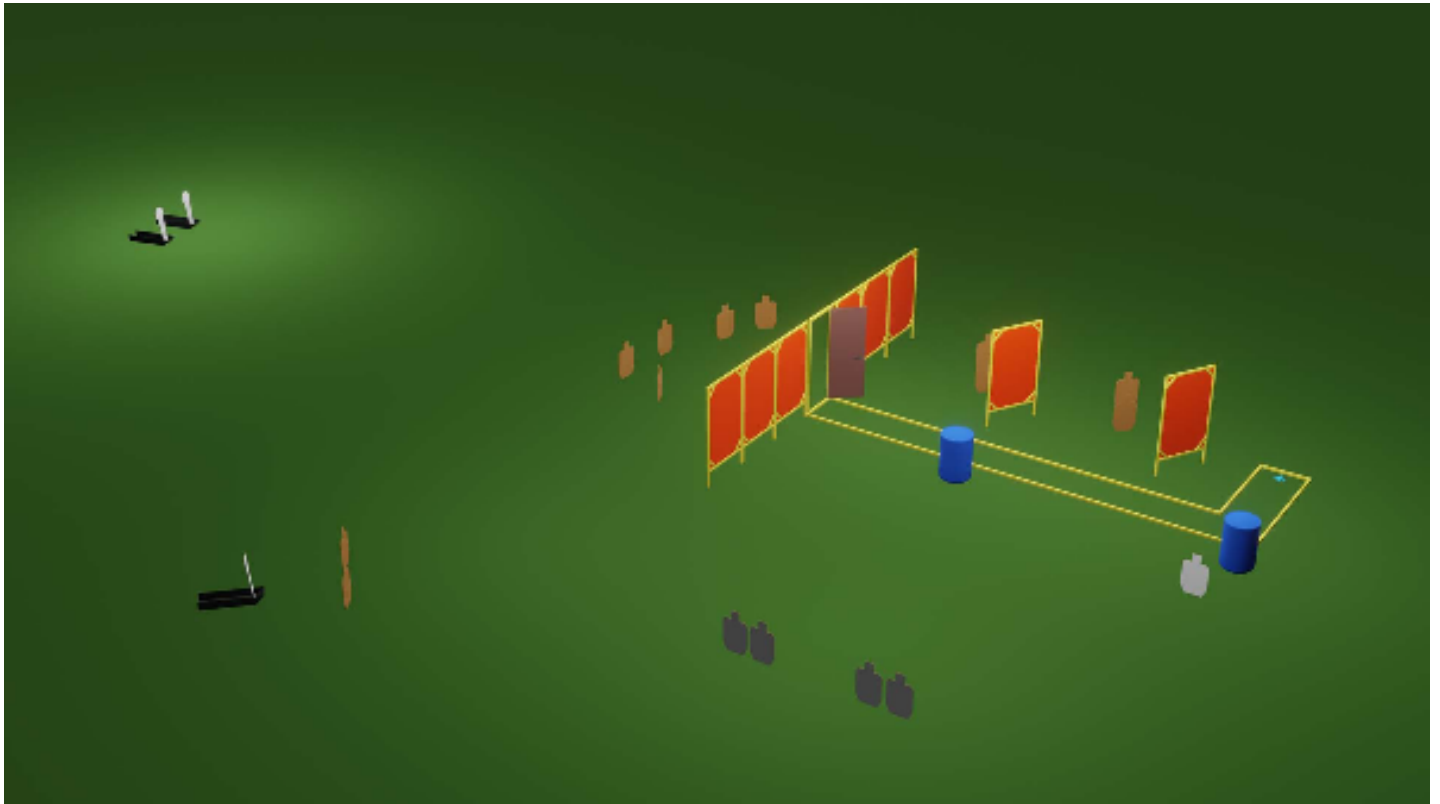

4. Rasti 4

CoF	Unlimited - Long	Points	175 p
Targets	16 paper, 3 popper, Total 19 targets	Min rounds	35
Firearm	Rifle	Match-%	20.96%

Procedure	Lähtö merkitystä paikasta, normaalisti seisten. Kivääri ladattu ja varmistettu. Äänimerkistä ammutaan maalit rajatulta alueelta.
Starting position	
Firearm ready condition	
Start on	Audible signal
Stop on	Last shot
Penalties	As per current edition of rules
Safety angles	Merkitty maastoon
Setup notes