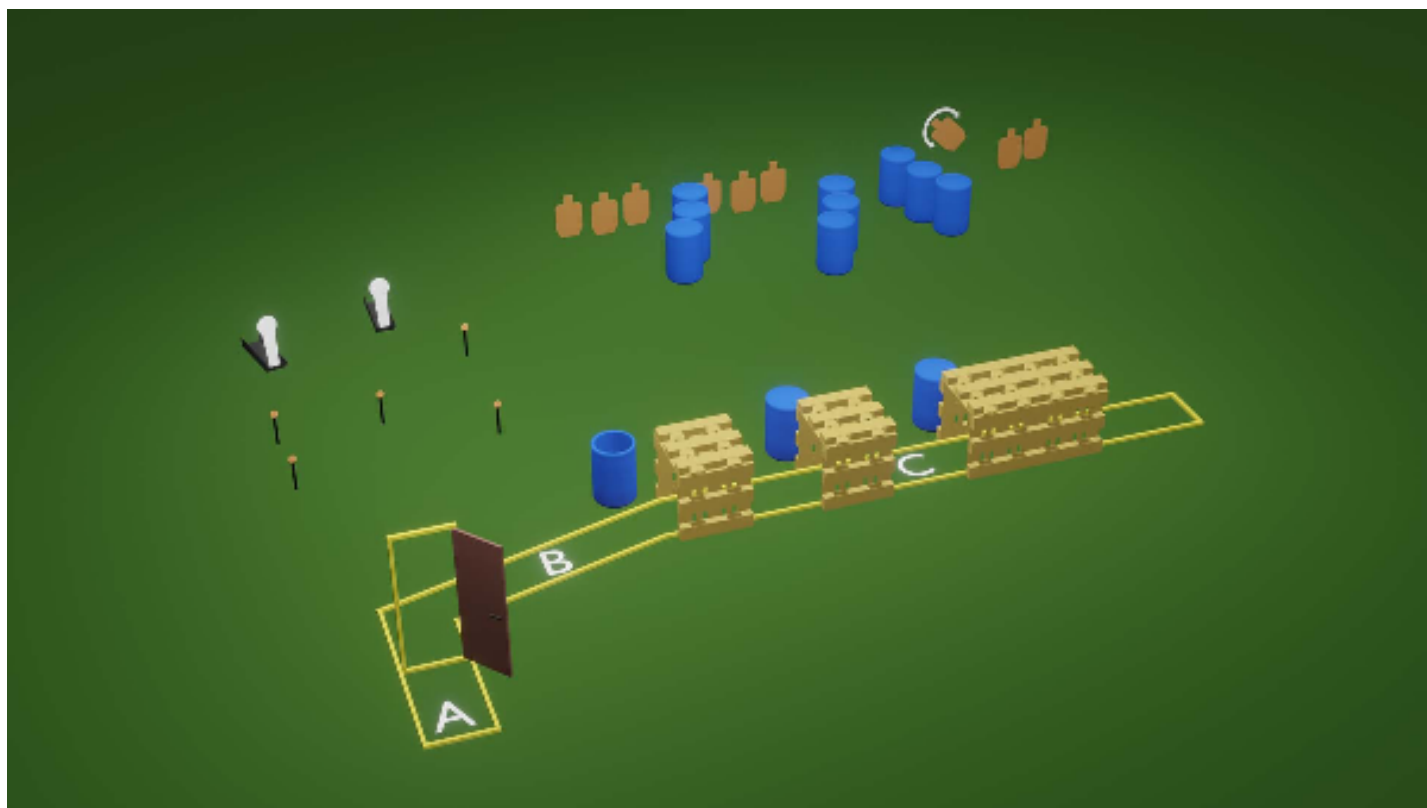

## 2. Rasti 2

CoF	Unlimited - Long	Points	135 p
Targets	9 paper, 2 popper, 5 frangible, (with 2 10p), Total 16 targets	Min rounds	25
Firearm	Handgun, Shotgun	Match-%	16.17%

Procedure	Lähtö alueelta A, haulikon piippu kiinni ""lukossa"", latdattuna, ei varmistettuna. Pistooli kotelossa, lipas kiinni, pesä tyhjänä. Äänimerkistä aamutaan oven "lukko" ja alueelta A etenemisen estävät popperit. Alueelta B ammutaan kiekot. Haulikko hylätään merkittyyn paikkaan tyhjänä tai varmistettuna. Edetään alueelle C, jossa pistoolin saa vetää kotelosta vasta ensimmäisen tunnelin jälkeen. Ammutaan pahvitaulut merkityistä luukuista. Keskimmäisessä tunnelissa tulee laukaista heiluri narusta vetämällä. Huom: min 1s määrässä ei ole SSIssä lukon ampumista mukana, siitä +1
Starting position	
Firearm ready condition	
Start on	Audible signal
Stop on	"Heilurin laukaisematta jättäminen 1 toimintavirhe. Vallin yli ammuttu laukaus johtaa hylkäykseen. Mikäli haulikkoa ei ole varmistettu tynnyriin laitettaessa, johtaa se hylkäykseen. Väärin haulikoon tai latauksen käyttäminen johtaa hylkäykseen. Max. (lyijy) haulikoko 3,5 mm / 36 g lataus. Pistoolilla teräsmaleihin ammuttu laukaus johtaa hylkäykseen. Kaikki rakenteet ovat täpääsemättömiä, ellei erikseen merkitty. Hylkäys tulee vallin yli ammutusta merkitty maastoon.
Penalties	hylkäykseen. Merkitty maastoon.
Safety angles	laukauksesta tai osumasta ratalaitteisi
Setup notes	