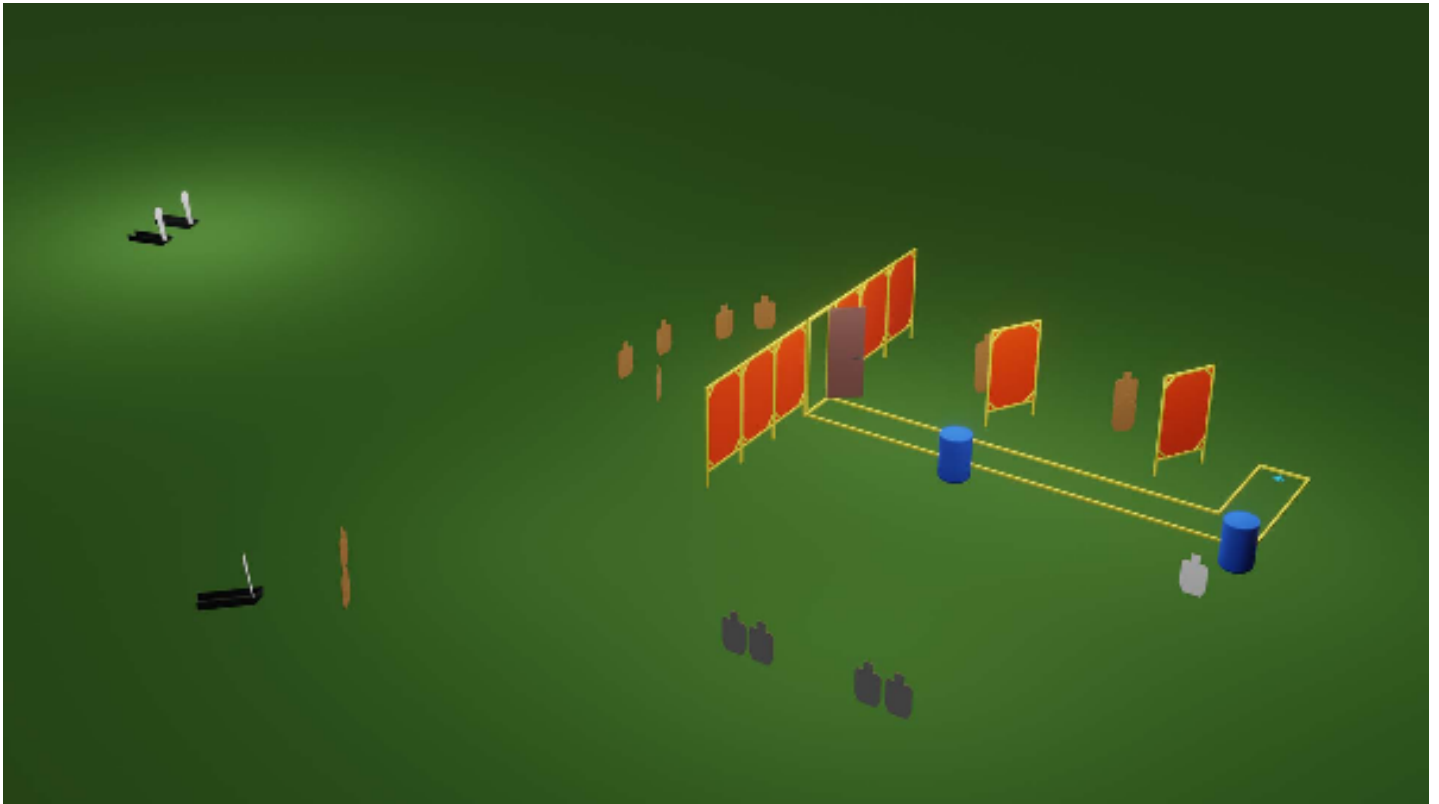

4. Rasti 4

CoF	Unlimited - Long	Points	175 p
Targets	16 paper, 3 popper, Total 19 targets	Min rounds	35
Firearm	Rifle	Match-%	20.96%

Procedure	Lähtö merkitystä paikasta, normaalisti seisten. Kivääri ladattu ja varmistettu. Äänimerkistä ammutaan maalit rajatulta alueelta.
Starting position	
Firearm ready condition	
Start on	Audible signal
Stop on	Last shot
Penalties	As per current edition of rules
Safety angles	Merkitty maastoon
Setup notes