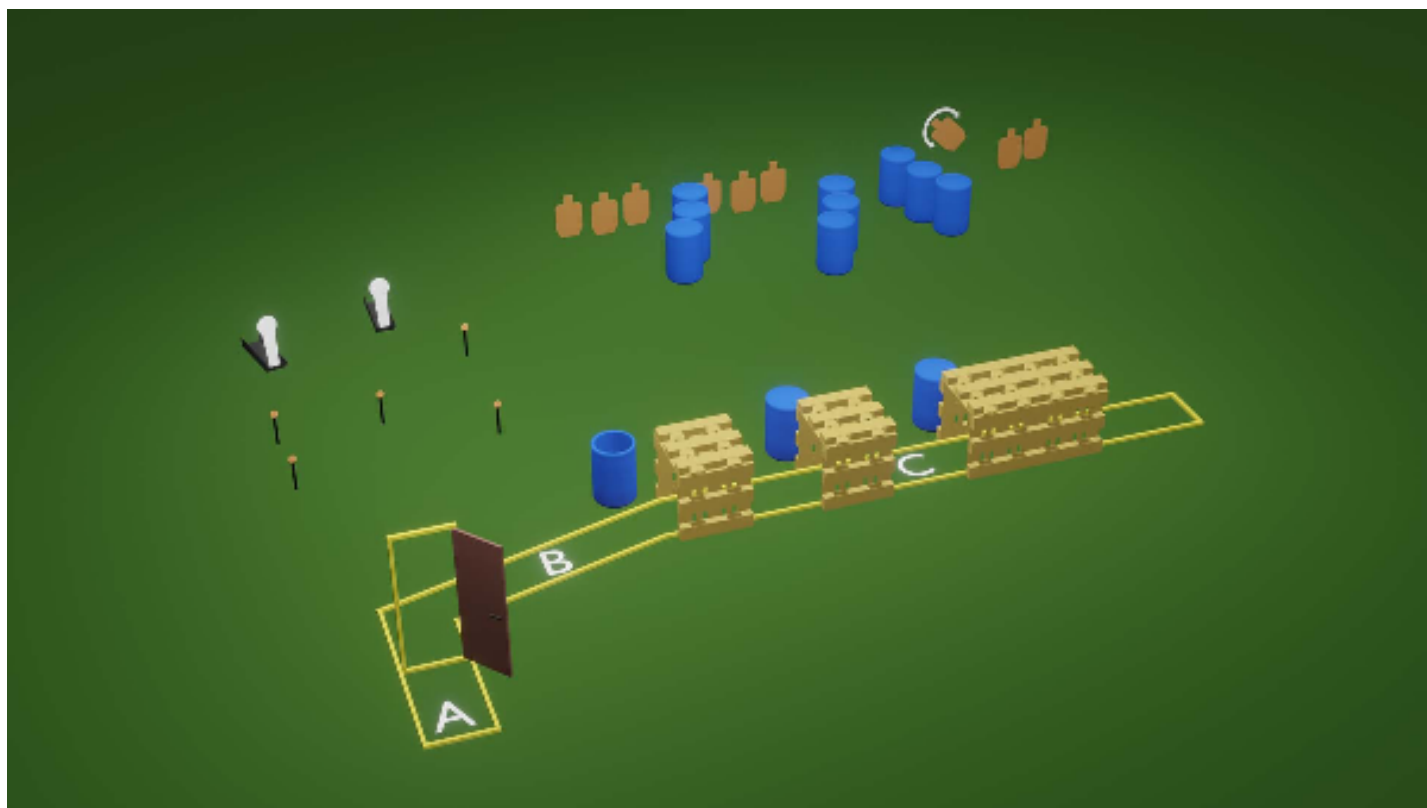

## 2. Rasti 2

CoF	Unlimited - Long	Points	135 p
Targets	9 paper, 2 popper, 5 frangible, (with 2 10p), Total 16 targets	Min rounds	25
Firearm	Handgun, Shotgun	Match-%	16.17%

Procedure	Lähtö alueelta A, haulikon piippu kiinni ""lukossa"", latdattuna, ei varmistettuna. Pistooli kotelossa, lipas kiinni, pesä tyhjänä. Äänimerkistä aamutaan oven "lukko" ja alueelta A etenemisen estävät popperit. Alueelta B ammutaan kiekot. Haulikko hylätään merkittyyn paikkaan tyhjänä tai varmistettuna. Edetään alueelle C, jossa pistoolin saa vetää kotelosta vasta ensimmäisen tunnelin jälkeen. Ammutaan pahvitaulut merkityistä luukuista. Keskimmäisessä tunnelissa tulee laukaista heiluri narusta vetämällä. Huom: min 1s määrässä ei ole SSIssä lukon ampumista mukana, siitä +1
Starting position	
Firearm ready condition	
Start on	Audible signal
Stop on	"Heilurin laukaisematta jättäminen 1 toimintavirhe. Vallin yli ammuttu laukaus johtaa hylkäykseen. Mikäli haulikkoa ei ole varmistettu tynnyriin laitettaessa, johtaa se hylkäykseen. Väärän haulikoon tai latauksen käyttäminen johtaa hylkäykseen. Max. (lyijy) haulikoko 3,5 mm / 36 g lataus. Pistoolilla teräsmaleihin ammuttu laukaus johtaa hylkäykseen. Kaikki rakenteet ovat täpääsemättömiä, ellei erikseen merkitty. Hylkäys tulee vallin yli ammutusta merkitty maastoon
Penalties	hylkäykseen. Merkitty maastoon
Safety angles	laukauksesta tai osumasta ratalaitteisi
Setup notes	