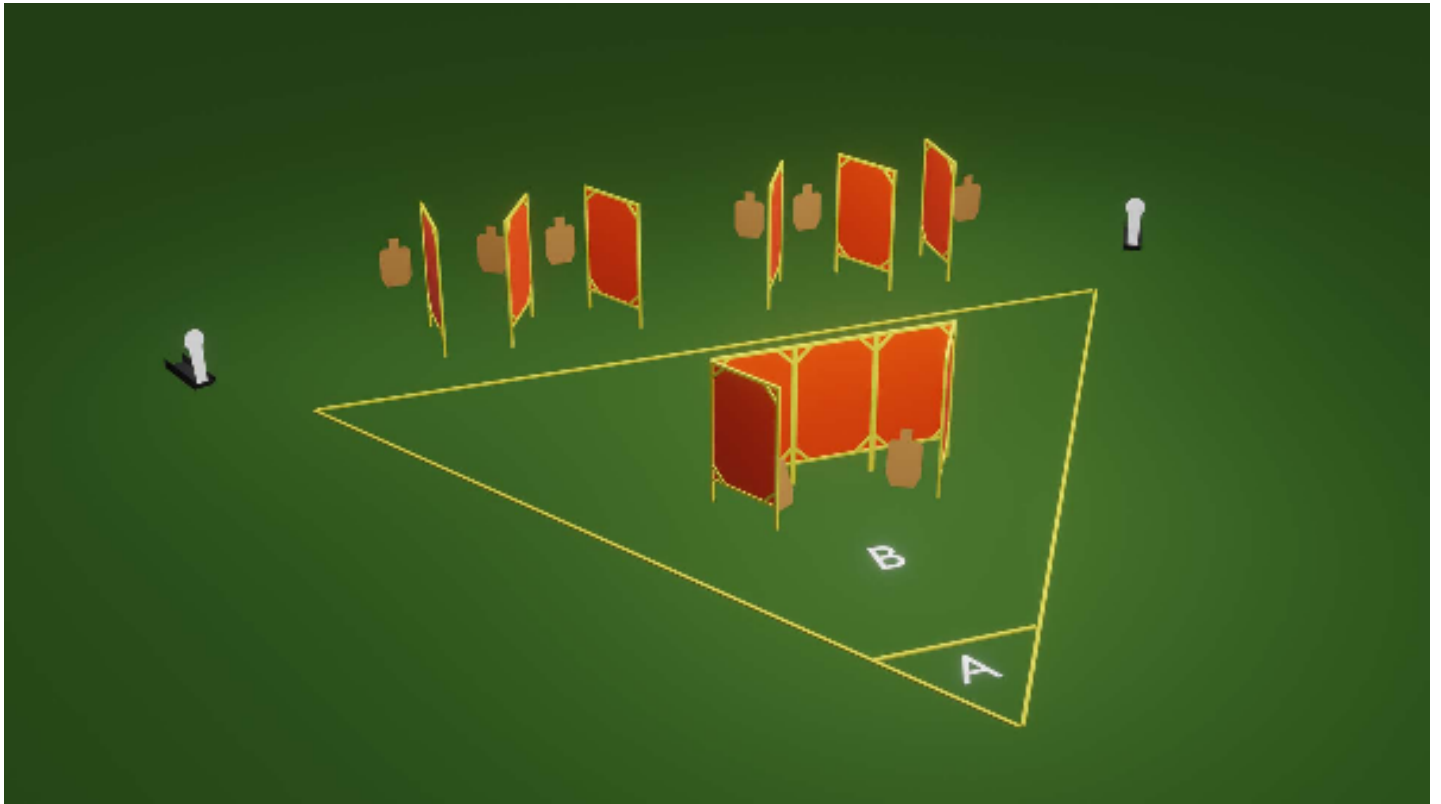

# 1. Rasti 1

CoF	Unlimited - Medium	Points	120 p
Targets	10 paper, 2 popper, (with 2 10p), Total 12 targets	Min rounds	22
Firearm	Handgun	Match-%	14.37%

Procedure	Aloituksessa pistooli lipas kiinni, pesä tyhjä ja ase kotelossa. Lähtö alueelta A polvillaan, kädet hartioiden yläpuolella. Äänimerkistä ammutaan polviltaan etenemisen estävät popperit ja otetaan patruunalaatikko kantaan. Alueelta B ammutaan loput taulut laatikkoa kantaen. Kantotapa vapaa.
Starting position	
Firearm ready condition	
Start on	Audible signal
Stop on	Toimintavirhe etenemisen estävien ampumisesta ilman, että molemmat polvet ovat maassa. Toimintavirhe, paperitaulujen ampuminen alueelta A. Toimintavirhe per laukaus - ampuminen alueella B ilman, että patruunalaatikko on kannossa. Poppereiden ampuminen muualta kuin alueelta A, johtaa hylkäykseen (etäisyys) Hylkäys tulee vallin yli
Penalties	vasen ampumasektori merkitty maastoon, oikea 90 astetta. Kasittelysektorin 90/90 kukaan
Safety angles	vasen ampumasektori merkitty maastoon, oikea 90 astetta. Kasittelysektorin 90/90 kukaan
Setup notes	