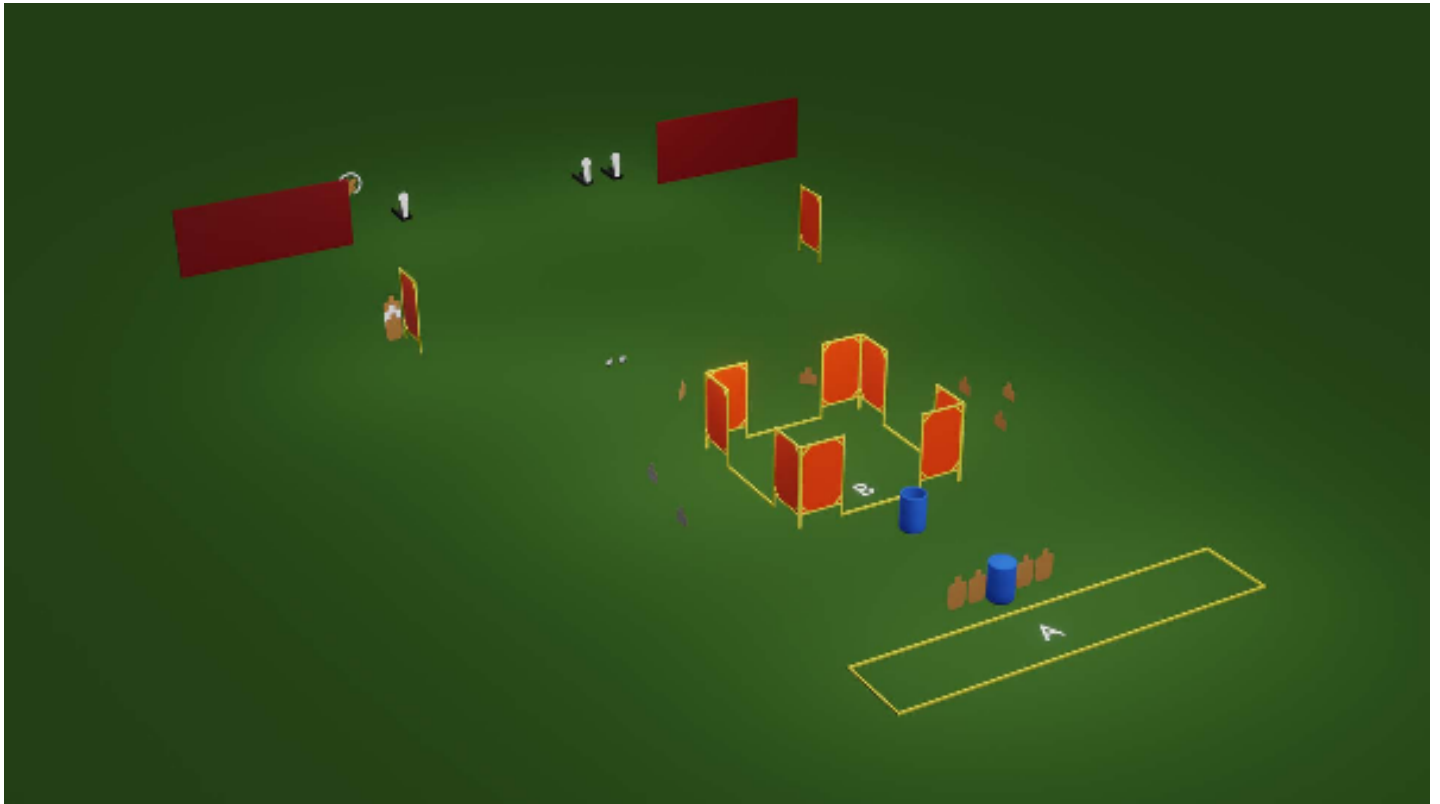

3. Rasti 3

CoF	Unlimited - Long	Points	185 p
Targets	16 paper, 3 popper, 2 plates, 2 no-shoot, Total 21 targets	Min rounds	37
Firearm	Handgun, Rifle	Match-%	22.16%

Procedure	Aloituksessa pistooli lipas kiinni, pesä tyhjänä kotelossa. Kivääri ladattu ja varmistettu. Äänimerkistä lähtö vapaasti alueelta A, josta ammutaan kiväärillä näkyvät maalit ja popperit. Tämän jälkeen kivääri tyhjänä tai varmistettuna tynnyriin ja pistoolilla näkyvät ositetut maalit ja platet alueelta B. Popperi 1 laukaisee heilurin.
Starting position	
Firearm ready condition	
Start on	Audible signal
Stop on	Last shot
Penalties	As per current edition of rules
Safety angles	90/90/90
Setup notes