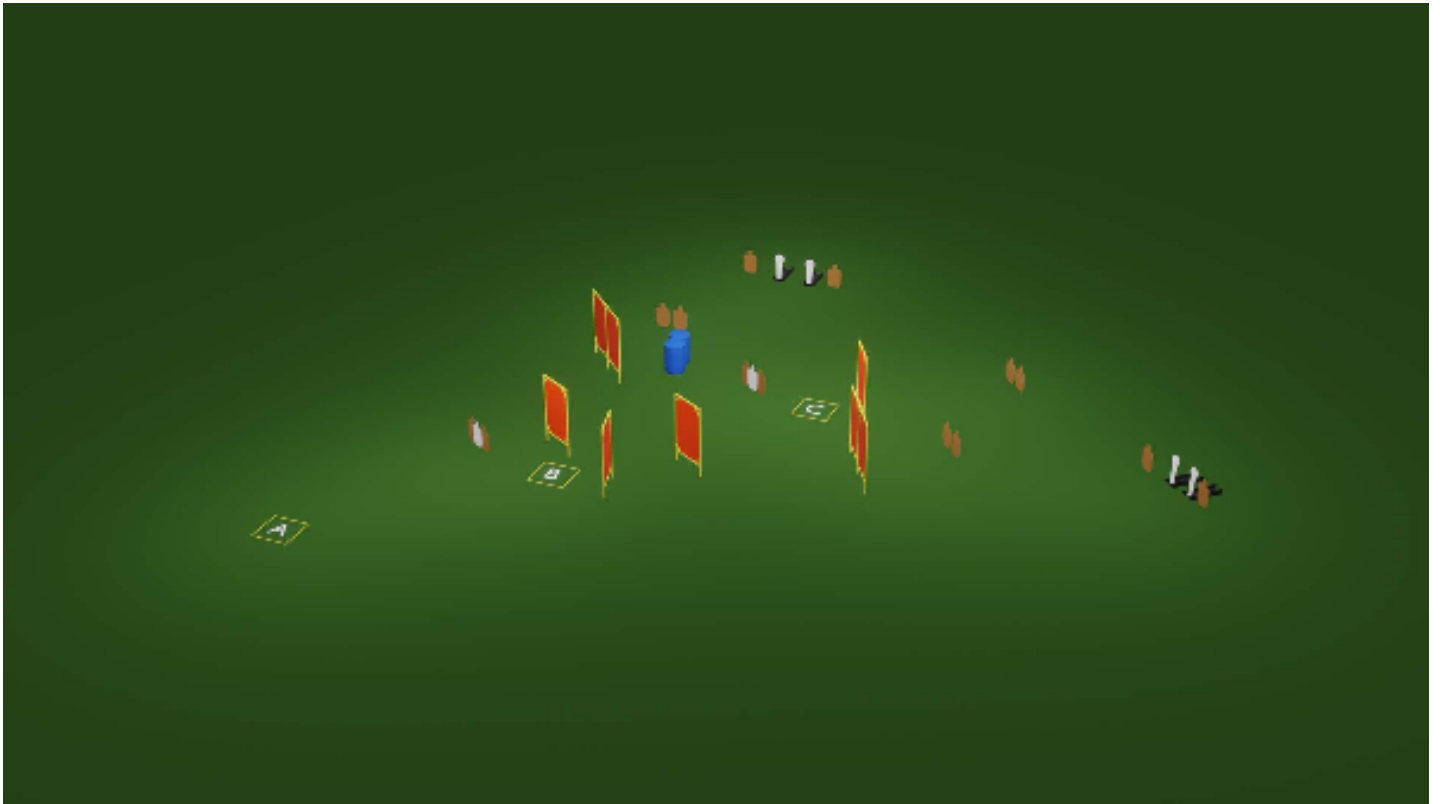

5. Rasti 5

CoF	Unlimited - Long	Points	160 p
Targets	14 paper, 4 popper, Total 18 targets	Min rounds	32
Firearm	Rifle	Match-%	19.16%

Procedure	Lähtö istualtaan paikalta A. Kivääri ladattu ja varmistettu. Äänimerkistä ammutaan maalit laatikoista A, B ja C.
Starting position	
Firearm ready condition	
Start on	Audible signal
Stop on	Last shot
Penalties	As per current edition of rules
Safety angles	Merkitty maastoon
Setup notes