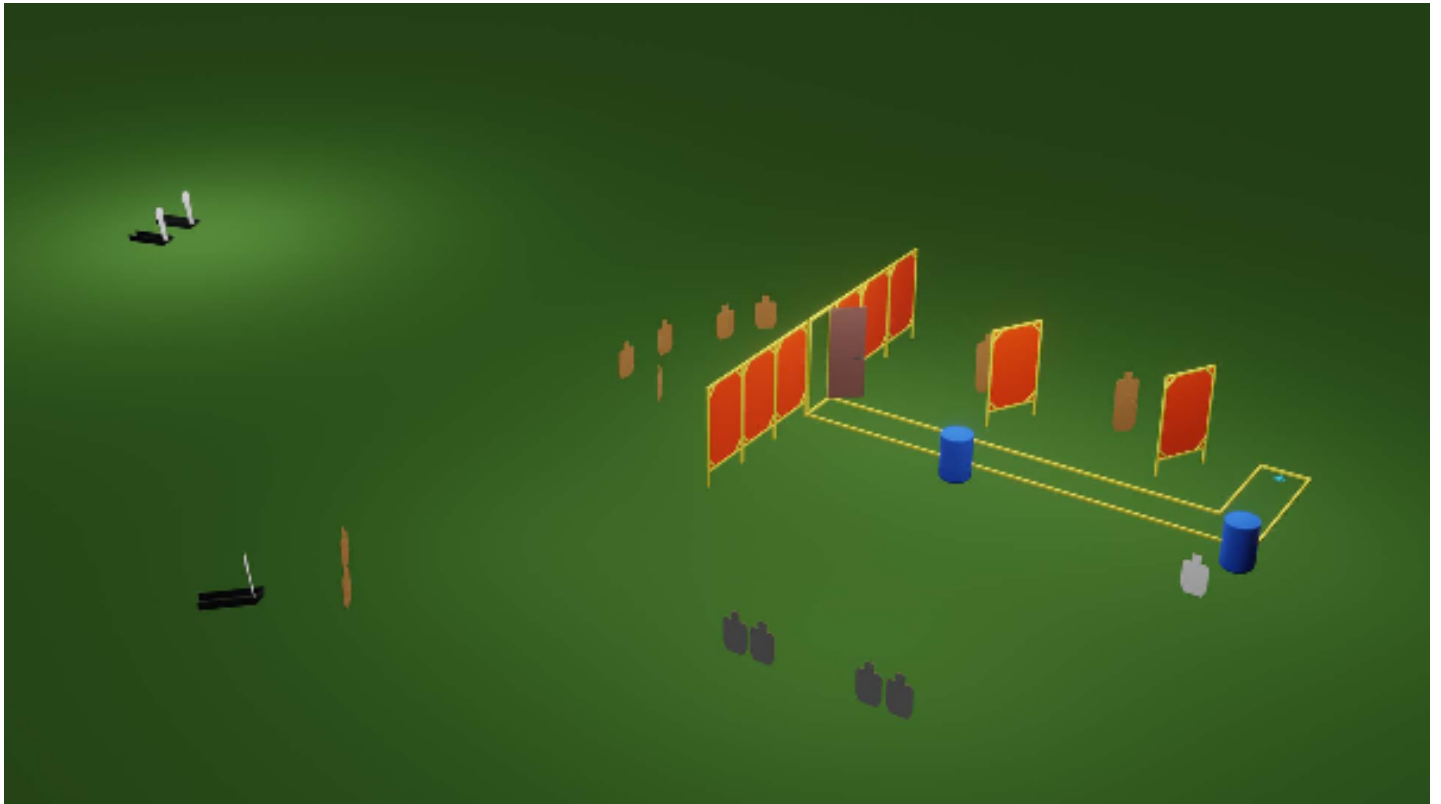

4. Rasti 4

CoF	Unlimited - Long	Points	175 p
Targets	16 paper, 3 popper, Total 19 targets	Min rounds	35
Firearm	Rifle	Match-%	20.96%

Procedure	Lähtö merkitystä paikasta, normaalisti seisten. Kivääri ladattu ja varmistettu. Äänimerkistä ammutaan maalit rajatulta alueelta.
Starting position	
Firearm ready condition	
Start on	Audible signal
Stop on	Last shot
Penalties	As per current edition of rules
Safety angles	Merkitty maastoon
Setup notes