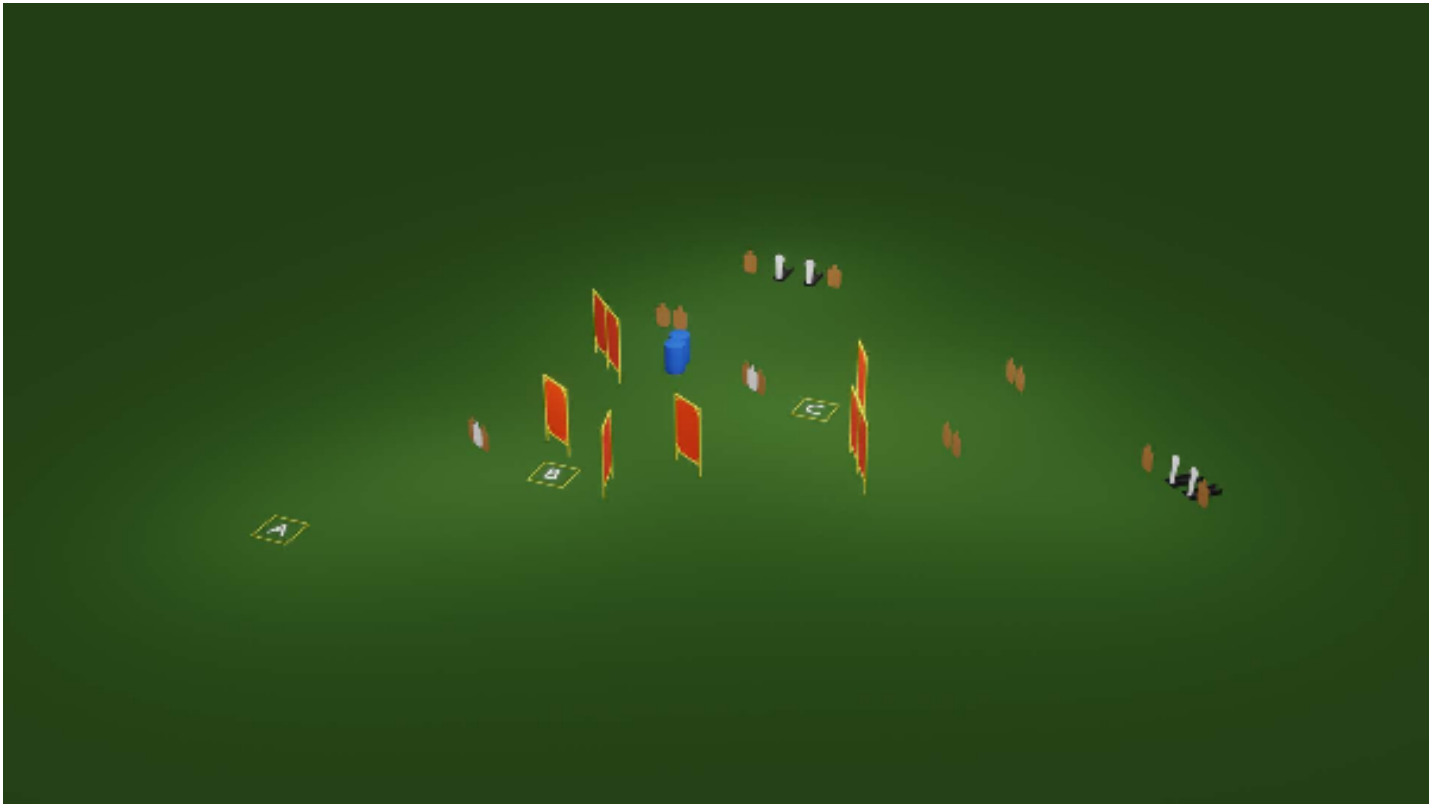

5. Rasti 5

CoF	Unlimited - Long	Points	160 p
Targets	14 paper, 4 popper, Total 18 targets	Min rounds	32
Firearm	Rifle	Match-%	19.16%

Procedure	Lähtö istualtaan paikalta A. Kivääri ladattu ja varmistettu. Äänimerkistä ammutaan maalit laatikoista A, B ja C.
Starting position	
Firearm ready condition	
Start on	Audible signal
Stop on	Last shot
Penalties	As per current edition of rules
Safety angles	Merkitty maastoon
Setup notes