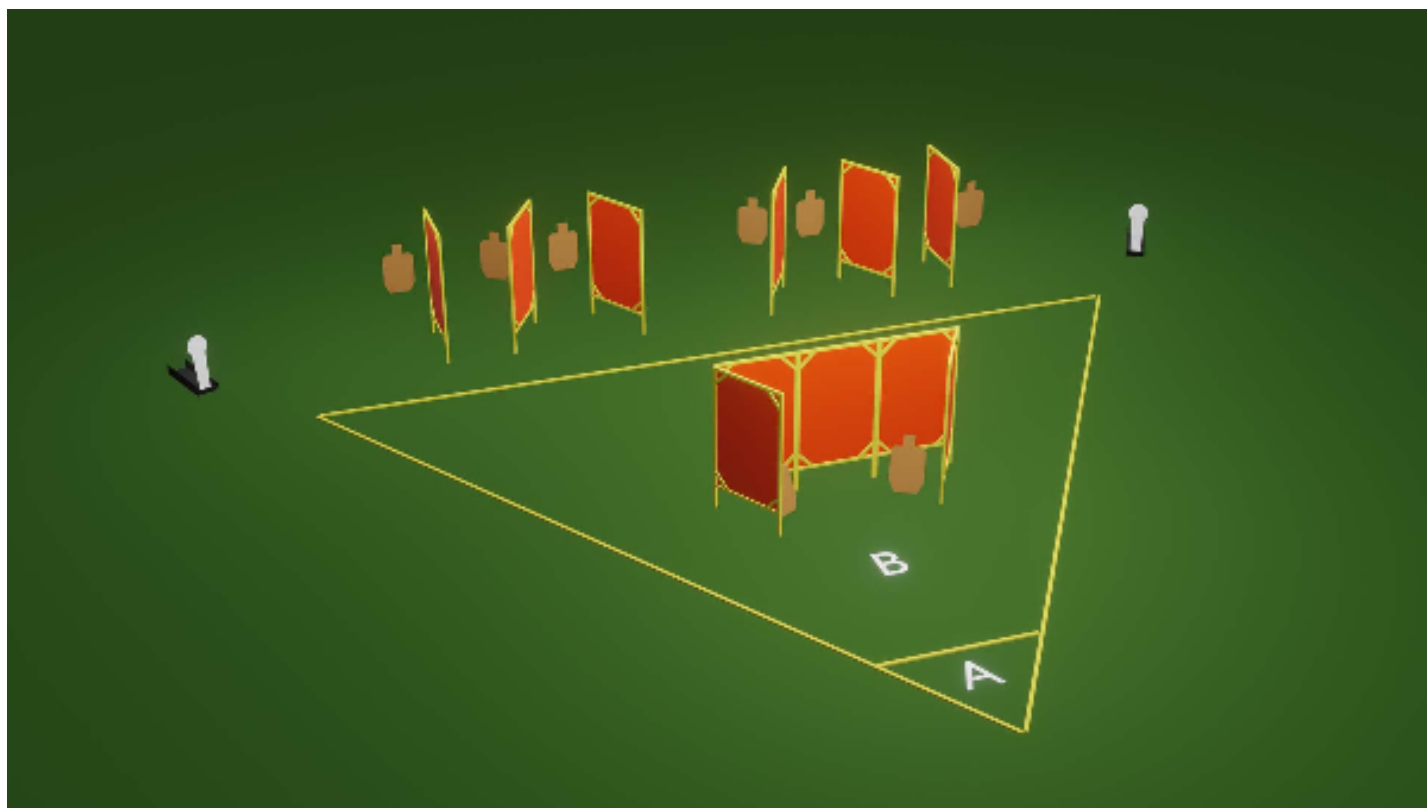

1. Rasti 1

CoF	Unlimited - Medium	Points	120 p
Targets	10 paper, 2 popper, (with 2 10p), Total 12 targets	Min rounds	22
Firearm	Handgun	Match-%	14.37%

Procedure	Aloituksessa pistooli lipas kiinni, pesä tyhjä ja ase kotelossa. Lähtö alueelta A polvillaan, kädet hartioiden yläpuolella. Äänimerkistä ammutaan polviltaan etenemisen estävät popperit ja otetaan patruunalaatikko kantaan. Alueelta B ammutaan loput taulut laatikkoa kantaen. Kantotapa vapaa.
Starting position	
Firearm ready condition	
Start on	Audible signal
Stop on	toimintavirhe etenemisen estävien ampumisesta ilman, että molemmat polvet ovat maassa. Toimintavirhe,
Penalties	pahvitaulukujen ampuminen alueelta A. Toimintavirhe per laukaus - ampuminen alueella B ilman, että patruunalaatikko on kannossa. Poppereiden ampuminen muualta kuin alueelta A, johtaa hylkäykseen (etäisyys) Hylkäys tulee vallin yli
Safety angles	vasen ampumasektori merkitty maastoon, oikea 90 astetta. Kasittelysektori 90/90 kullekin ampujan mukana.
Setup notes