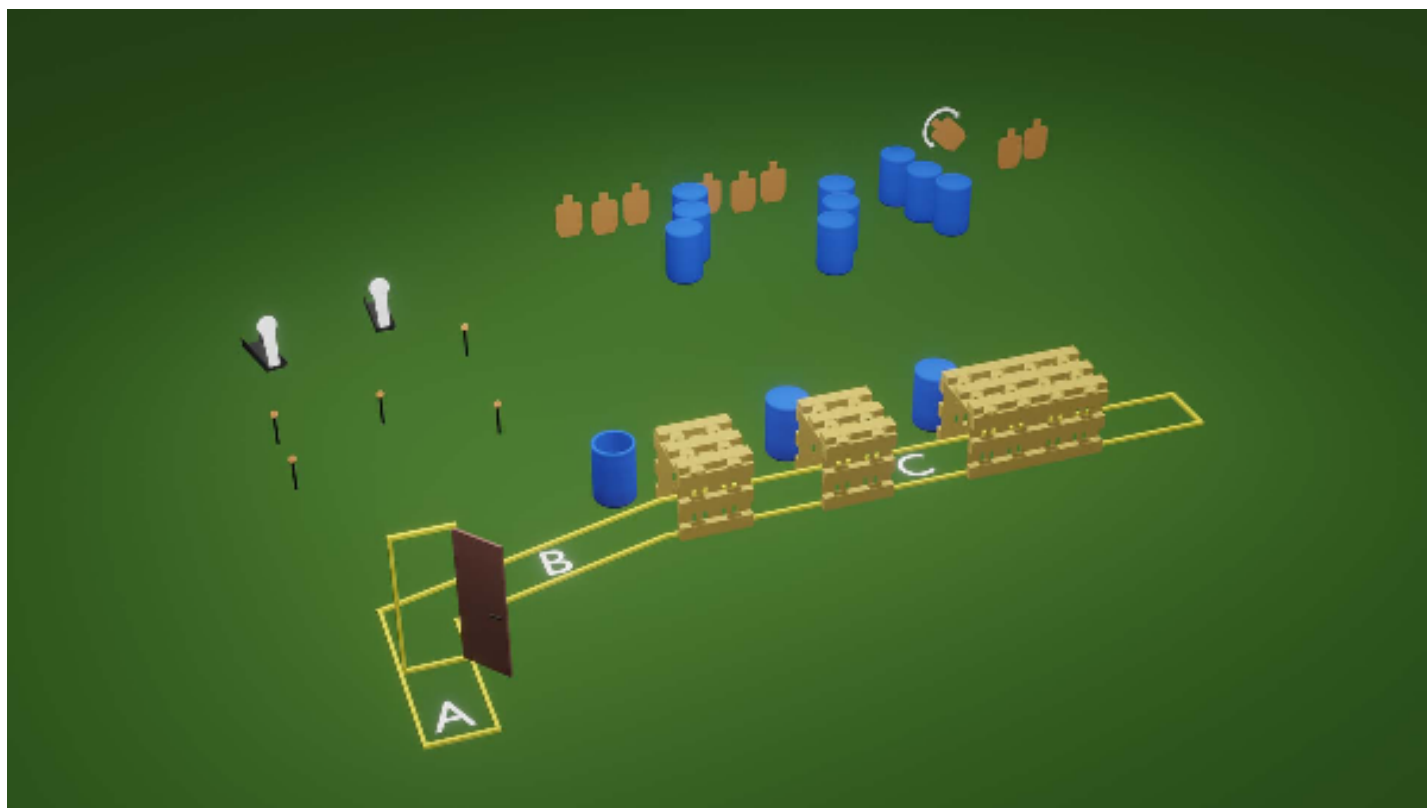

2. Rasti 2

CoF	Unlimited - Long	Points	135 p
Targets	9 paper, 2 popper, 5 frangible, (with 2 10p), Total 16 targets	Min rounds	25
Firearm	Handgun, Shotgun	Match-%	16.17%

Procedure	Lähtö alueelta A, haulikon piippu kiinni ""lukossa"", latdattuna, ei varmistettuna. Pistooli kotelossa, lipas kiinni, pesä tyhjänä. Äänimerkistä aamutaan oven "lukko" ja alueelta A etenemisen estävät popperit. Alueelta B ammutaan kiekot. Haulikko hylätään merkittyyn paikkaan tyhjänä tai varmistettuna. Edetään alueelle C, jossa pistoolin saa vetää kotelosta vasta ensimmäisen tunnelin jälkeen. Ammutaan pahvitaulut merkityistä luukuista. Keskimmaisessä tunnelissa tulee laukaista heiluri narusta vetämällä. Huom: min 1s määrässä ei ole SSIssä lukon ampumista mukana, siitä +1
Starting position	
Firearm ready condition	
Start on	Audible signal
Stop on	"Heilurin laukaisematta jättäminen 1 toimintavirhe. Vallin yli ammuttu laukaus johtaa hylkäykseen. Mikäli haulikkoa ei ole varmistettu tynnyriin laitettaessa, johtaa se hylkäykseen. Väärän haulikoon tai latauksen käyttäminen johtaa hylkäykseen. Kaikki rakenteet ovat täpaiseättömiä, ellei erikseen merkitty. Hylkäys tulee vallin yli ammutusta merkitty maastoon.
Penalties	hylkäykseen. Max. (lyijy) haulikoko 3,5 mm / 36 g lataus. Pistoolilla teräsmaleihin ammuttu laukaus johtaa hylkäykseen.
Safety angles	Merkitty maastoon laukauksesta tai osumasta ratalaitteisi
Setup notes	