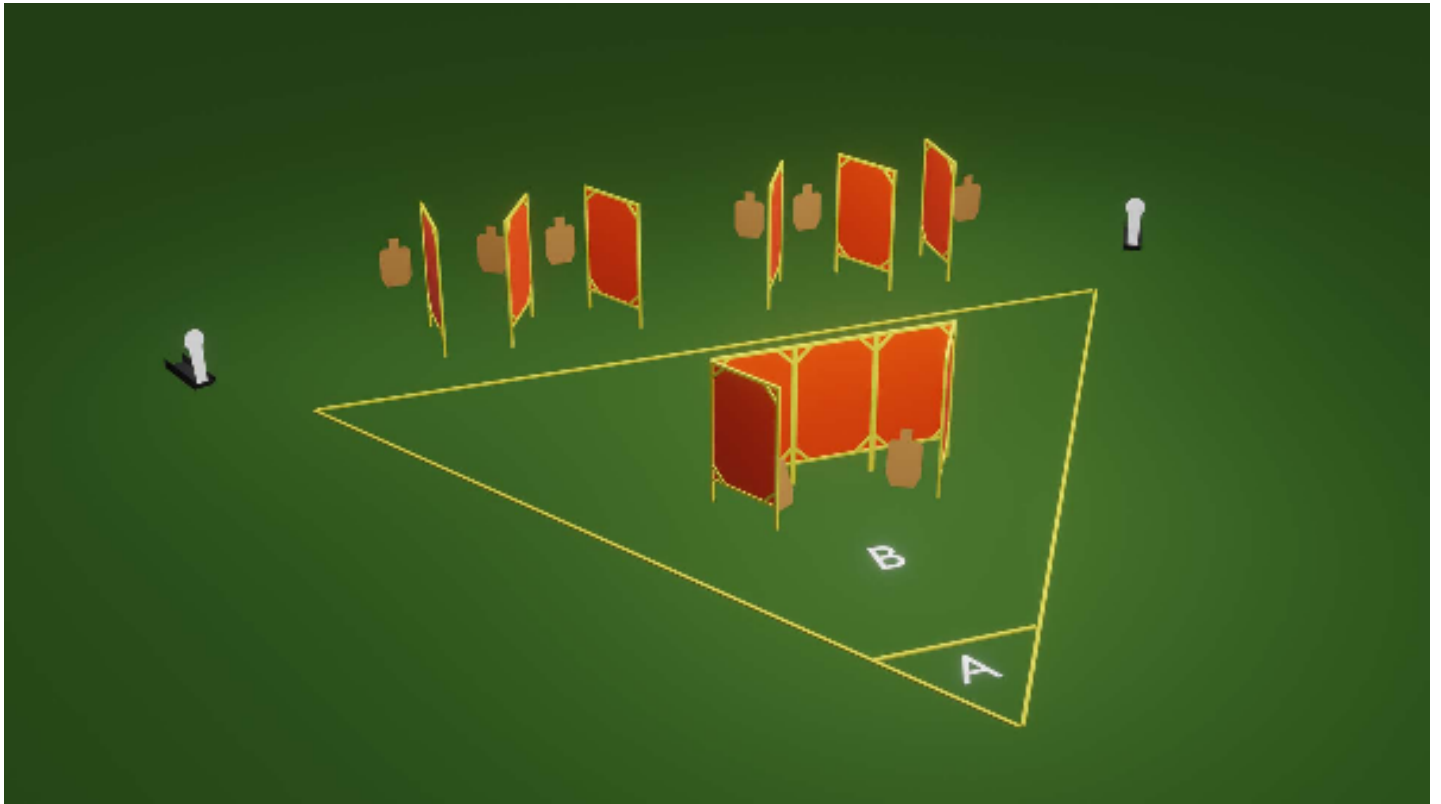

# 1. Rasti 1

CoF	Unlimited - Medium	Points	120 p
Targets	10 paper, 2 popper, (with 2 10p), Total 12 targets	Min rounds	22
Firearm	Handgun	Match-%	14.37%

Procedure	Aloituksessa pistooli lipas kiinni, pesä tyhjä ja ase kotelossa. Lähtö alueelta A polvillaan, kädet hartioiden yläpuolella. Äänimerkistä ammutaan polviltaan etenemisen estävät popperit ja otetaan patruunalaatikko kantaan. Alueelta B ammutaan loput taulut laatikkoa kantaen. Kantotapa vapaa.
Starting position	
Firearm ready condition	
Start on	Audible signal
Stop on	Toimintavirhe etenemisen estävien ampumisesta ilman, että molemmat polvet ovat maassa. Toimintavirhe, pahvitaulukujen ampuminen alueelta A. Toimintavirhe per laukaus - ampuminen alueella B ilman, että patruunalaatikko on kannossa. Poppereiden ampuminen muualta kuin alueelta A, johtaa hylkäykseen (etäisyys) Hylkäys tulee vallin yli
Penalties	vasen ampumasektori merkitty maastoon, oikea 90 astetta. Kasittelysektorin 90/90 kukaan ampujan mukana.
Safety angles	
Setup notes	