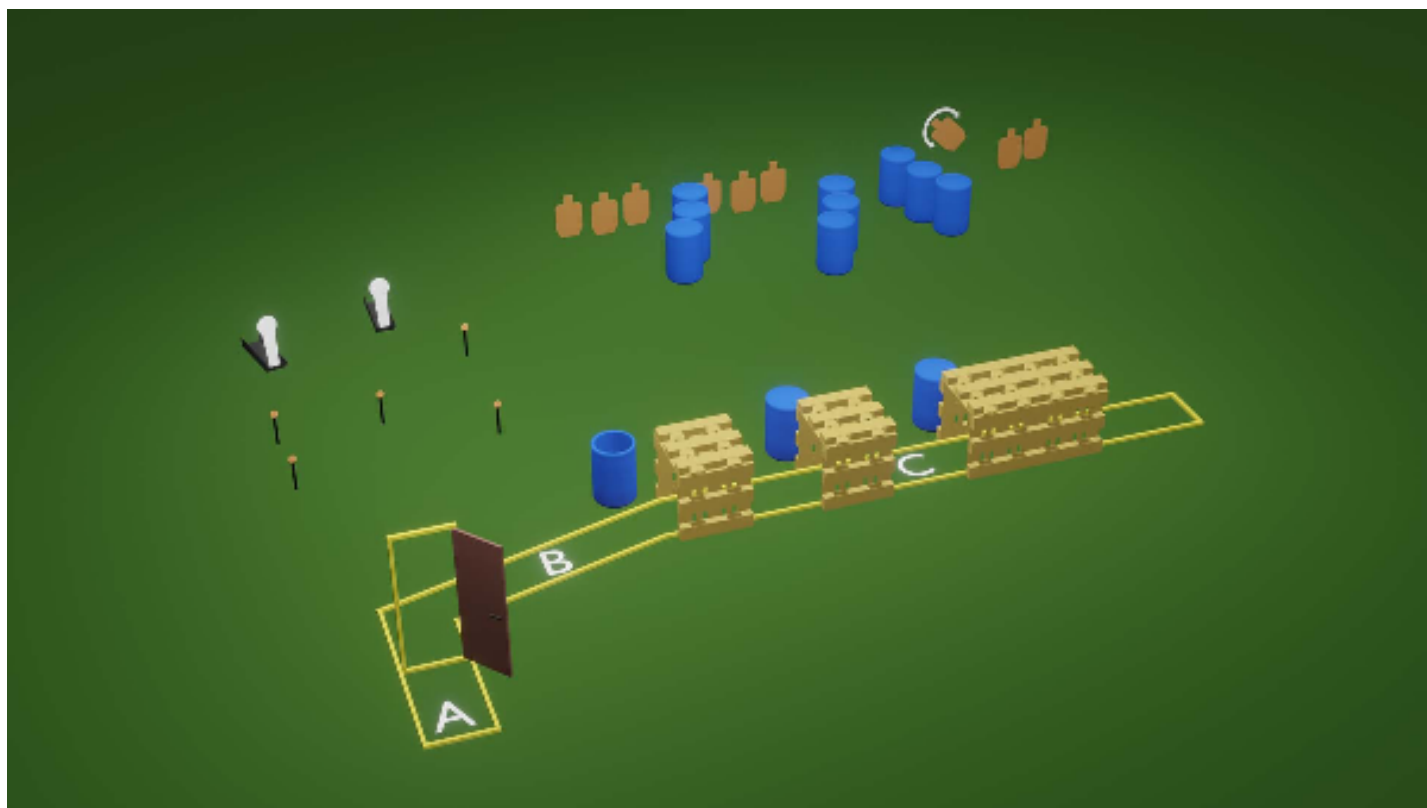

## 2. Rasti 2

CoF	Unlimited - Long	Points	135 p
Targets	9 paper, 2 popper, 5 frangible, (with 2 10p), Total 16 targets	Min rounds	25
Firearm	Handgun, Shotgun	Match-%	16.17%

Procedure	Lähtö alueelta A, haulikon piippu kiinni ""lukossa"", latdattuna, ei varmistettuna. Pistooli kotelossa, lipas kiinni, pesä tyhjänä. Äänimerkistä aamutaan oven "lukko" ja alueelta A etenemisen estävät popperit. Alueelta B ammutaan kiekot. Haulikko hylätään merkittyyn paikkaan tyhjänä tai varmistettuna. Edetään alueelle C, jossa pistoolin saa vetää kotelosta vasta ensimmäisen tunnelin jälkeen. Ammutaan pahvitalut merkityistä luukuista. Keskimmäisessä tunnelissa tulee laukaista heiluri narusta vetämällä. Huom: min 1s määrässä ei ole SSIssä lukon ampumista mukana, siitä +1
Starting position	
Firearm ready condition	
Start on	Audible signal
Stop on	"Heilurin laukaisematta jättäminen 1 toimintavirhe. Vallin yli ammuttu laukaus johtaa hylkäykseen. Mikäli haulikkoa ei ole varmistettu tynnyriin laitettaessa, johtaa se hylkäykseen. Väärän haulikoon tai latauksen käyttäminen johtaa hylkäykseen. Max. (lyijy) haulikoko 3,5 mm / 36 g lataus. Pistoolilla teräsmaleihin ammuttu laukaus johtaa hylkäykseen. Kaikki rakenteet ovat täpaiseättömiä, ellei erikseen merkitty. Hylkäys tulee vallin yli ammutusta merkitty maastoon.
Penalties	hylkäykseen. Merkitty maastoon.
Safety angles	laukauksesta tai osumasta ratalaitteisi
Setup notes	