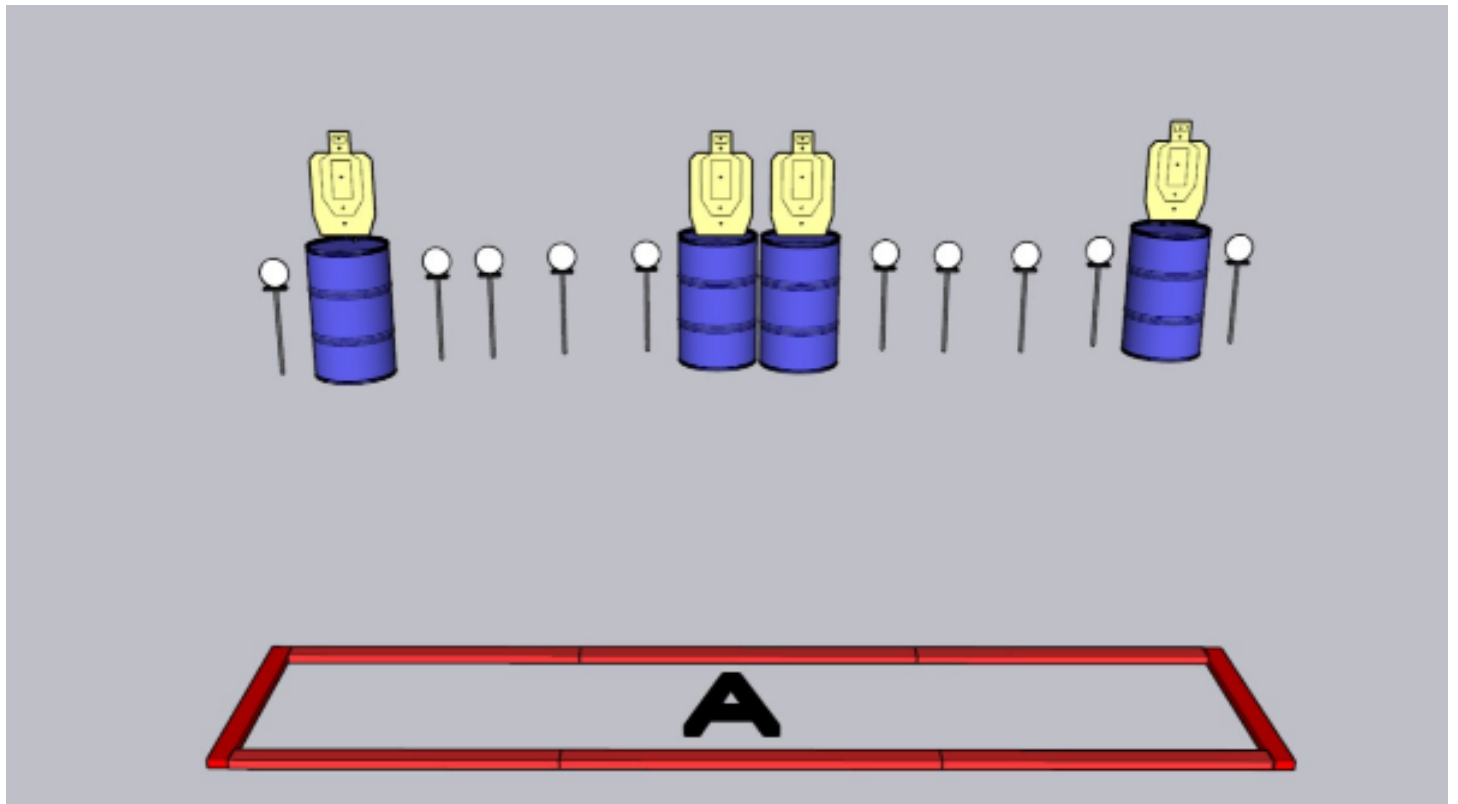

3. Rasti 3 (Pistooli)

CoF	Unlimited - Medium	Points	90 p
Targets	4 paper, 10 plates, Total 14 targets	Min rounds	18
Firearm	Handgun	Match-%	23.08%

Procedure	
Starting position	Lähtö mistä tahansa alueelta A
Firearm ready condition	Pistooli ladattu ja varmistettu kotelossa
Start on	Äänimerkistä ammutaan maalit alueelta A
Stop on	Viimeiseen laukaukseen
Penalties	Rangaistukset viimeisimmän sääntökirjan mukaan
Safety angles	Merkitty maastoon
Setup notes