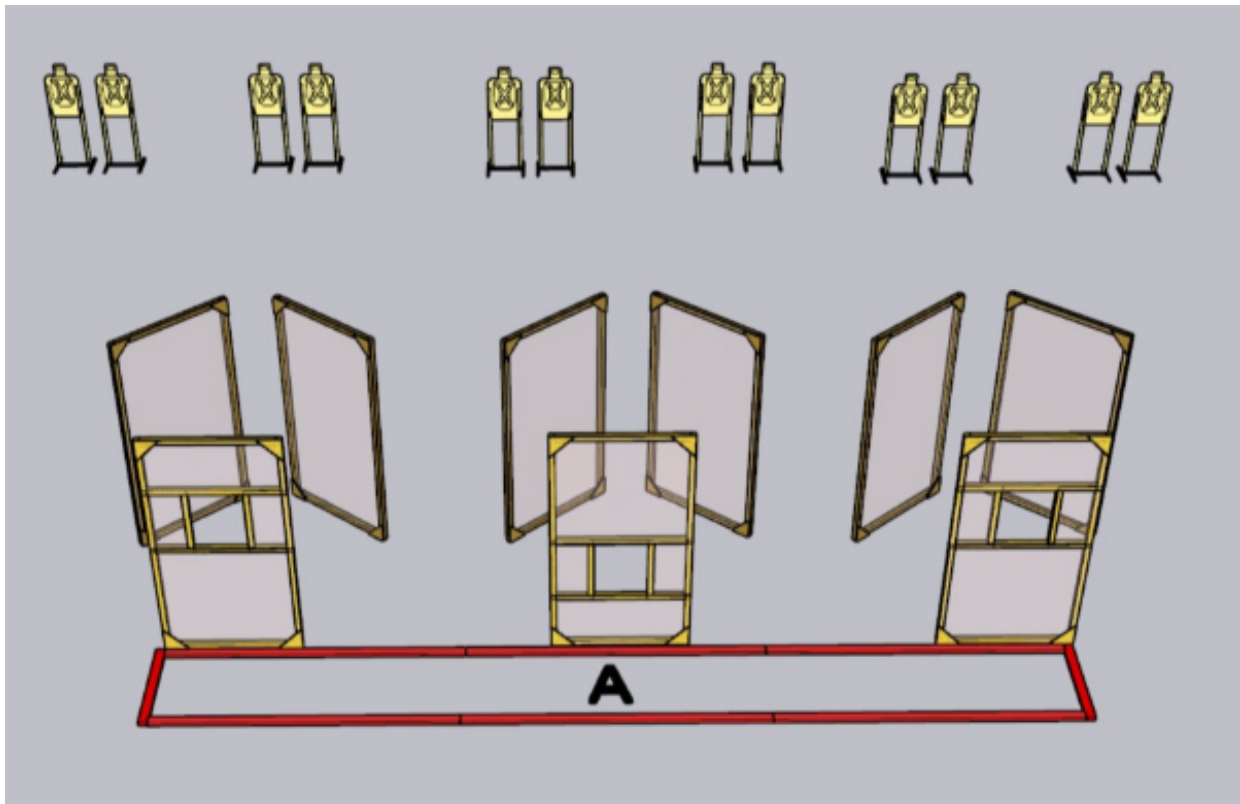

1. Rasti 1 (Kivääri)

CoF	Unlimited - Long	Points	120 p
Targets	12 paper, Total 12 targets	Min rounds	24
Firearm	Rifle	Match-%	30.77%

Procedure	Taulujen ampuminen muualta kuin seinän aukosta = toimintavirhe / laukaus.
Starting position	Lähtö mistä tahansa alueelta A
Firearm ready condition	Kivääri ladattu ja varmistettu käsissä, perä olkaa vasten piippu 45 asteen kulmassa alaspäin.
Start on	Äänimerkistä
Stop on	Viimeiseen laukaukseen
Penalties	Rangaistukset viimeisimmän sääntökirjan mukaan
Safety angles	Merkitty maastoon
Setup notes	

2. Rasti 2 (Pistooli)

CoF	Unlimited - Short	Points	60 p
Targets	6 paper, Total 6 targets	Min rounds	12
Firearm	Handgun	Match-%	15.38%

Procedure	
Starting position	Lähtö alueelta A
Firearm ready condition	Pistooli ladattu ja varmistettu kotelossa
Start on	Äänimerkistä ammutaan taulut alueelta A ja B
Stop on	Viimeiseen laukaukseen
Penalties	Rangaistukset viimeisimmän sääntökirjan mukaan
Safety angles	Merkitty maastoon
Setup notes	