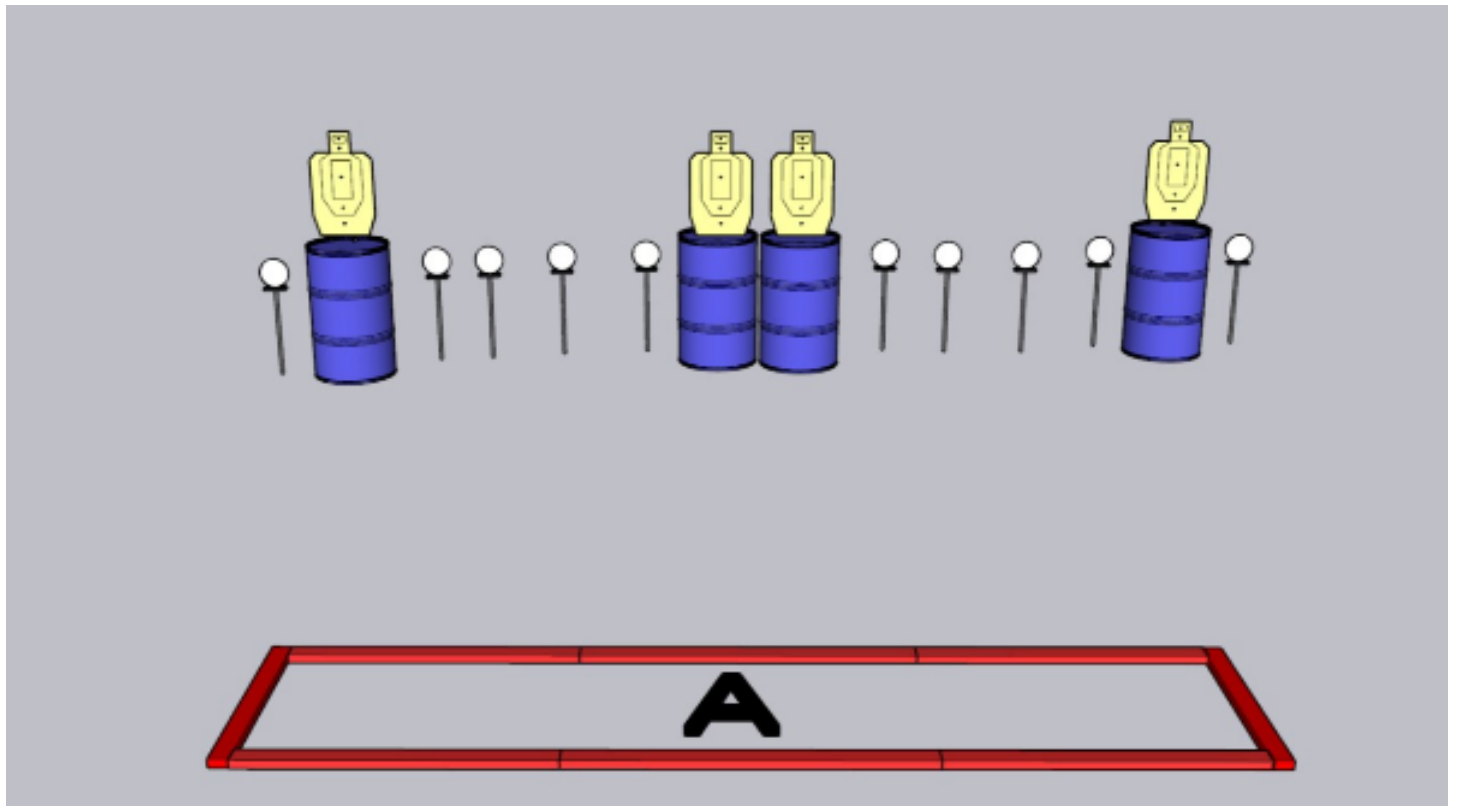

3. Rasti 3 (Pistooli)

CoF	Unlimited - Medium	Points	90 p
Targets	4 paper, 10 plates, Total 14 targets	Min rounds	18
Firearm	Handgun	Match-%	23.08%

Procedure	
Starting position	Lähtö mistä tahansa alueelta A
Firearm ready condition	Pistooli ladattu ja varmistettu kotelossa
Start on	Äänimerkistä ammutaan maalit alueelta A
Stop on	Viimeiseen laukaukseen
Penalties	Rangaistukset viimeisimmän sääntökirjan mukaan
Safety angles	Merkitty maastoon
Setup notes