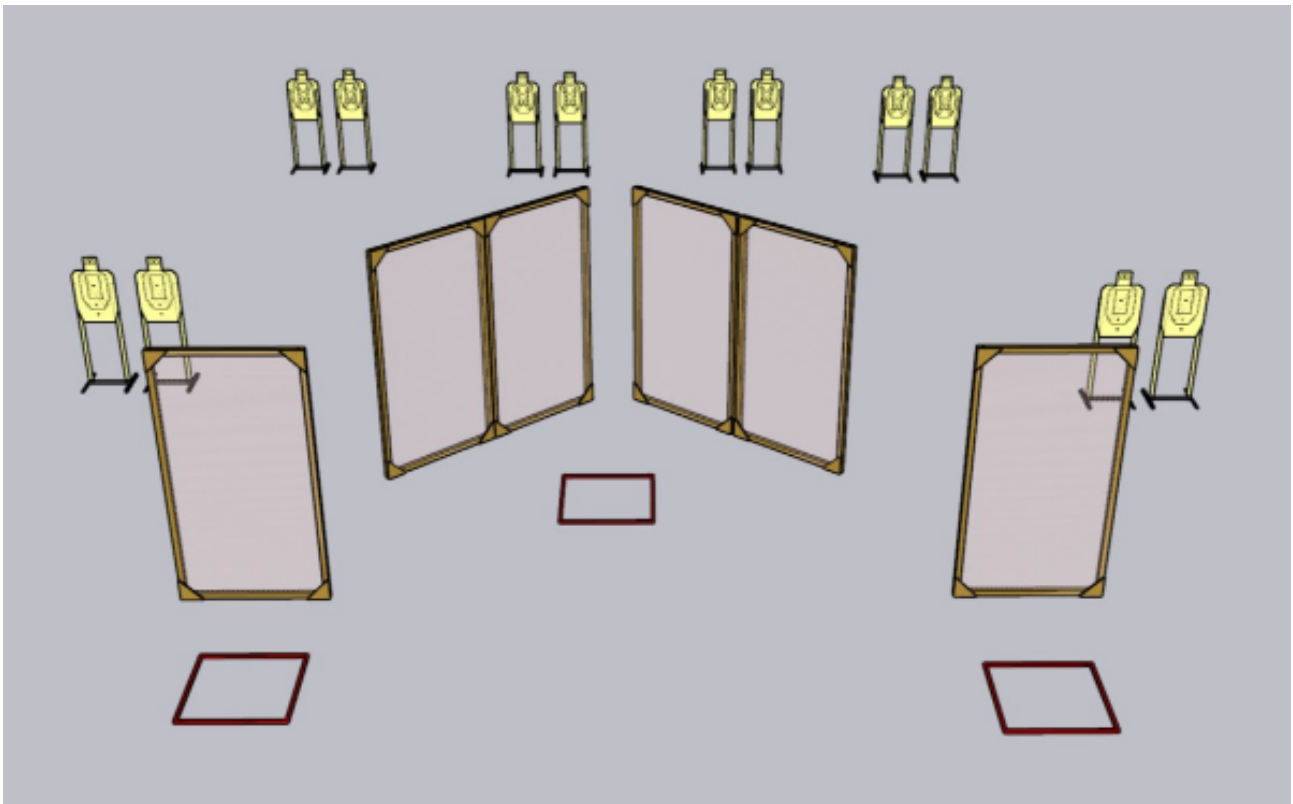

4. Rasti 4 (kivääri)

CoF	Unlimited - Long	Points	120 p
Targets	12 paper, Total 12 targets	Min rounds	24
Firearm	Rifle	Match-%	30.77%

Procedure	Taulujen ampuminen muualta kuin ampumalaatikoista = toimintavirhe / laukaus
Starting position	Lähtö alueelta mistä tahansa rikelinjoilla rajattujen ampumalaatikoiden ulkopuolelta.
Firearm ready condition	Kivääri ladattu ja varmistettu käsissä, perä olkaa vasten piippu 45 asteen kulmassa alaspäin
Start on	Äänimerkistä ammutaan maalit ampumalaatikoista
Stop on	Viimeiseen laukaukseen
Penalties	Rangaistukset viimeisimmän sääntökirjan mukaan
Safety angles	Merkitty maastoon
Setup notes