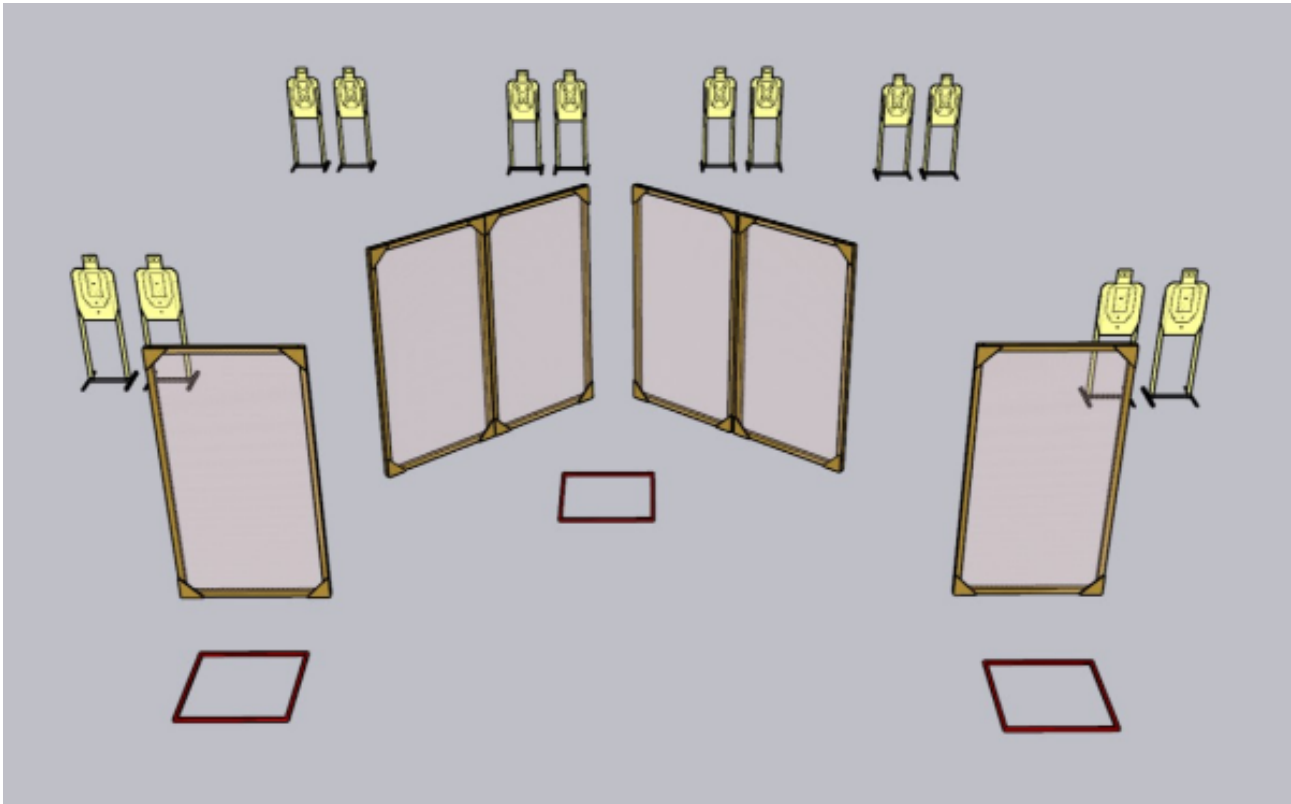

4. Rasti 4 (kivääri)

CoF	Unlimited - Long	Points	120 p
Targets	12 paper, Total 12 targets	Min rounds	24
Firearm	Rifle	Match-%	30.77%

Procedure	Taulujen ampuminen muualta kuin ampumalaatikoista = toimintavirhe / laukaus
Starting position	Lähtö alueelta mistä tahansa rikelinjoilla rajattujen ampumalaatikoiden ulkopuolelta.
Firearm ready condition	Kivääri ladattu ja varmistettu käsissä, perä olkaa vasten piippu 45 asteen kulmassa alaspäin
Start on	Äänimerkistä ammutaan maalit ampumalaatikoista
Stop on	Viimeiseen laukaukseen
Penalties	Rangaistukset viimeisimmän sääntökirjan mukaan
Safety angles	Merkitty maastoon
Setup notes