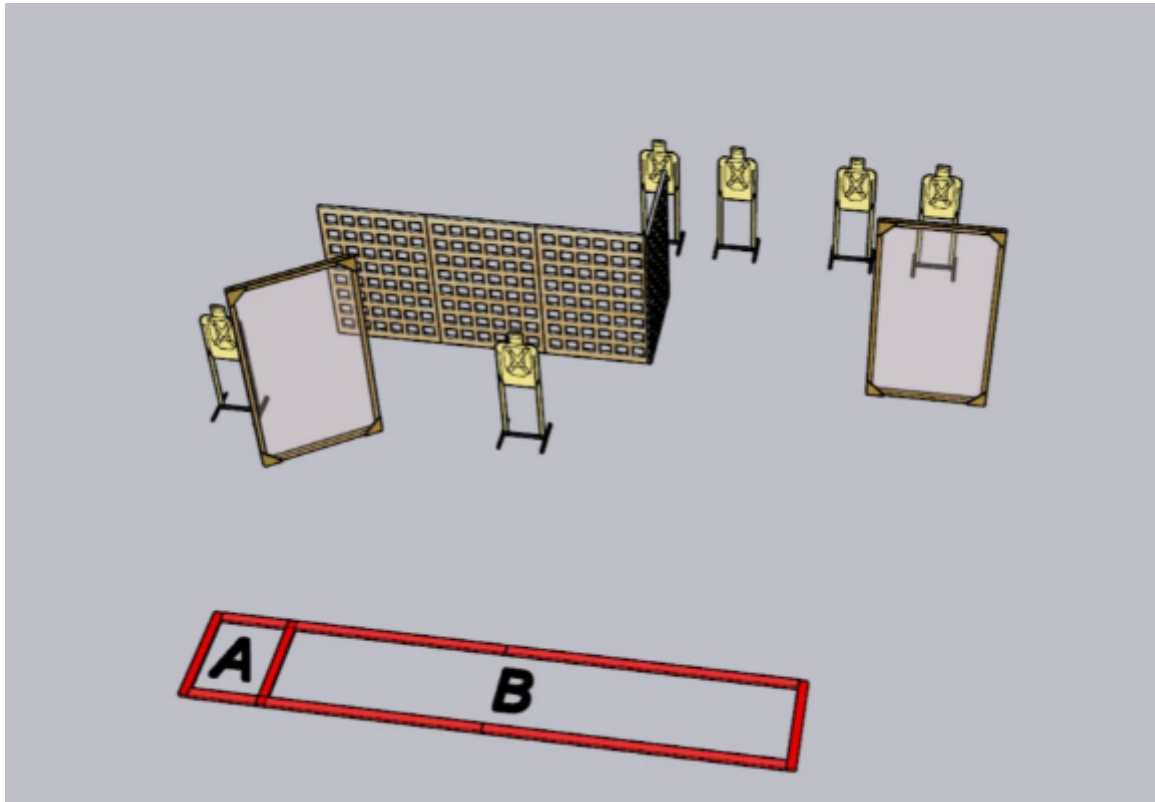

1. Rasti 1 (Kivääri)

CoF	Unlimited - Long	Points	120 p
Targets	12 paper, Total 12 targets	Min rounds	24
Firearm	Rifle	Match-%	30.77%

Procedure	Taulujen ampuminen muualta kuin seinän aukosta = toimintavirhe / laukaus.
Starting position	Lähtö mistä tahansa alueelta A
Firearm ready condition	Kivääri ladattu ja varmistettu käsissä, perä olkaa vasten piippu 45 asteen kulmassa alaspäin.
Start on	Äänimerkistä
Stop on	Viimeiseen laukaukseen
Penalties	Rangaistukset viimeisimmän sääntökirjan mukaan
Safety angles	Merkitty maastoon
Setup notes	

2. Rasti 2 (Pistooli)

CoF	Unlimited - Short	Points	60 p
Targets	6 paper, Total 6 targets	Min rounds	12
Firearm	Handgun	Match-%	15.38%

Procedure	
Starting position	Lähtö alueelta A
Firearm ready condition	Pistooli ladattu ja varmistettu kotelossa
Start on	Äänimerkistä ammutaan taulut alueelta A ja B
Stop on	Viimeiseen laukaukseen
Penalties	Rangaistukset viimeisimmän sääntökirjan mukaan
Safety angles	Merkitty maastoon
Setup notes	