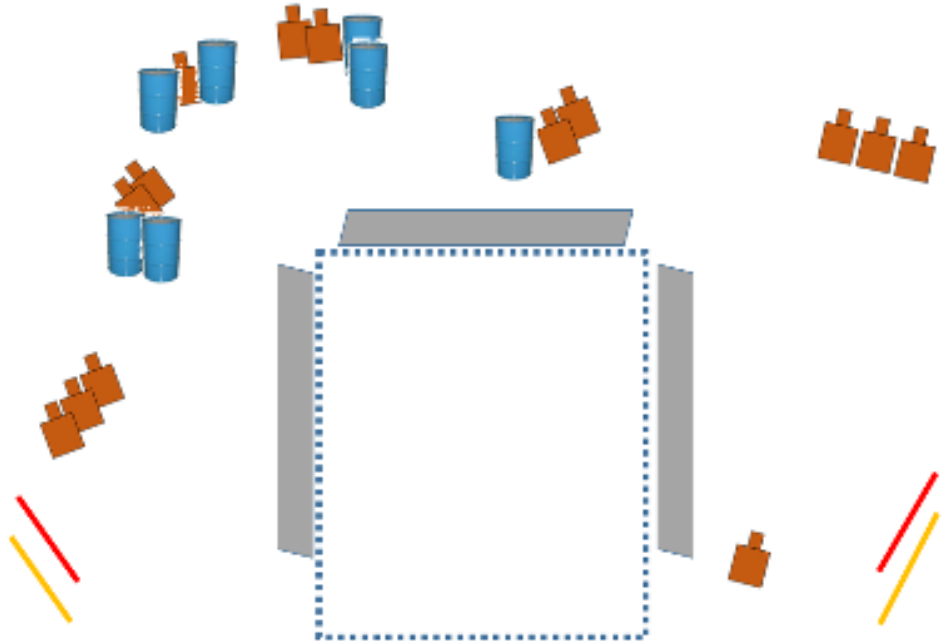

1. Kivääri

SRA Vaasa Helmikuu Kivääri

- Pistelasku; Rajoittamaton
- Taulut; 14 x SRA
- Lsmäärä; 28
- Maxpisteet; 140
- Ampumaetäisyys; 5 – 30 m.
- Käsitteleysektori; Vasen ja oikea merkitty keltaisella. Ylös ja alas 90 astetta.
- Ampumasektori; Merkitty punaisella, ylös vallin yläreuna.
- Rikelinjat; Rajattu aidoilla ja renkailla
- Aseentila; Ladattu, varmistettu, alavalmiusote.
- Lähtö; Vapaa lähti alueen sisältä.
- Toiminta; Äänimerkistä
 - Ammutaan taulut halutussa järjestyksessä.
- Rangaistukset; "Verkkoaidat läpäisemättömiä".

CoF	Unlimited - Long	Points	140 p
Targets	13 paper, 2 plates, Total 15 targets	Min rounds	28
Firearm	Rifle	Match-%	50.00%

Procedure	
Starting position	
Firearm ready condition	
Start on	Audible signal
Stop on	Last shot
Penalties	As per current edition of rules
Safety angles	L/R
Setup notes	

2. Pistooli

SRA Vaasa Helmikuu 2023 Pistooli

- **Pistelasku:** Rajoittamaton
- **Taulut:** 14 x SRA
- **Lsmäärä:** 28
- **Maxpisteet:** 140
- **Ampumaetäisyys:** 5 – 15 m.
- **Käsittelysektori:** Vasen ja oikea merkitty keltaisella. Ylös ja alas 90 astetta.
- **Ampumasektori:** Merkitty punaisella, ylös vallin yläreuna.
- **Rikelinjat:** Rajattu aidoilla ja renkailla
- **Aseentila:** Ase koteloissa lataamattomana, käytettävät lippaat pöydällä. Normal standing.
- **Lähtö:** Vapaa lähtö alueen sisältä.
- **Toiminta:** Äänimerkistä
 - Ammutaan taulut halutussa järjestyksessä.
- **Rangaistukset:** "Verkkonaidat läpäisemättömiä".