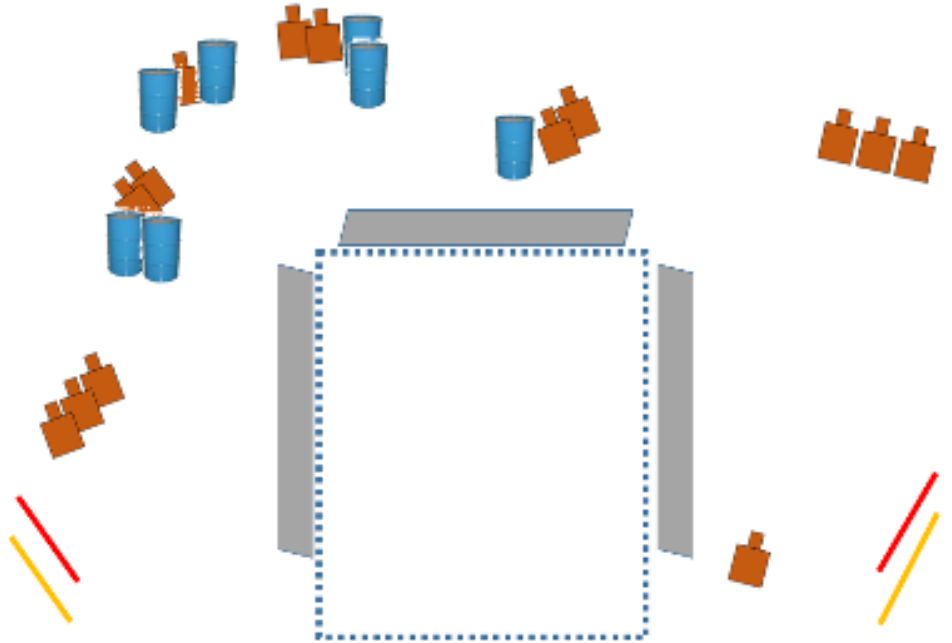

1. Kivääri

SRA Vaasa Helmikuu Kivääri

- Pistelasku; Rajoittamaton
- Taulut; 14 x SRA
- Lsmäärä; 28
- Maxpisteet; 140
- Ampumaetäisyys; 5 - 30 m.
- Käsitteleysektori; Vasen ja oikea merkitty keltaisella. Ylös ja alas 90 astetta.
- Ampumasektori; Merkitty punaisella, ylös vallin yläreuna.
- Rikelinjat; Rajattu aidoilla ja renkailla
- Aseentila; Ladattu, varmistettu, alavalmiusote.
- Lähtö; Vapaa lähti alueen sisältä.
- Toiminta; Äänimerkistä
 - Ammutaan taulut halutussa järjestyksessä.
- Rangaistukset; "Verkkoaidat läpäisemättömiä".

CoF	Unlimited - Long	Points	140 p
Targets	13 paper, 2 plates, Total 15 targets	Min rounds	28
Firearm	Rifle	Match-%	50.00%

Procedure	
Starting position	
Firearm ready condition	
Start on	Audible signal
Stop on	Last shot
Penalties	As per current edition of rules
Safety angles	L/R
Setup notes	

2. Pistooli

SRA Vaasa Helmikuu 2023 Pistooli

- **Pistelasku:** Rajoittamaton
- **Taulut:** 14 x SRA
- **Lsmäärä:** 28
- **Maxpisteet:** 140
- **Ampumaetäisyys:** 5 – 15 m.
- **Käsittelysektori:** Vasen ja oikea merkitty keltaisella. Ylös ja alas 90 astetta.
- **Ampumasektori:** Merkitty punaisella, ylös vallin yläreunaa.
- **Rikelinjat:** Rajattu aidoilla ja renkailla
- **Aseentila:** Ase koteloissa lataamattomana, käytettävät lippaat pöydällä. Normal standing.
- **Lähtö:** Vapaa lähtö alueen sisältä.
- **Toiminta:** Äänimerkistä
 - Ammutaan taulut halutussa järjestyksessä.
- **Rangaistukset:** "Verkkonaidat läpäisemättömiä".