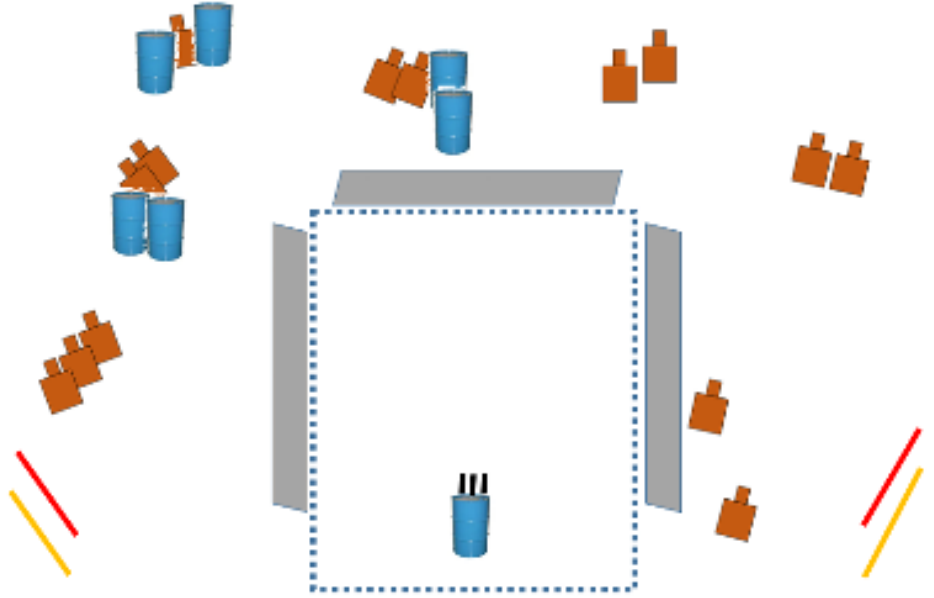

## SRA Vaasa Helmikuu Kivääri

- Pistelasku; Rajoittamaton
- Taulut; 14 x SRA
- Lsmäärä; 28
- Maxpisteet; 140
- Ampumaetäisyys; 5 – 30 m.
- Käsitteleysektori; Vasen ja oikea merkitty keltaisella. Ylös ja alas 90 astetta.
- Ampumasektori; Merkitty punaisella, ylös vallin yläreuna.
- Rikelinjat; Rajattu aidoilla ja renkailla
- Aseentila; Ladattu, varmistettu, alavalmiusote.
- Lähtö; Vapaa lähti alueen sisältä.
- Toiminta; Äänimerkistä
  - Ammutaan taulut halutussa järjestyksessä.
- Rangaistukset; "Verkkoaidat läpäisemättömiä".

CoF	Unlimited - Long	Points	140 p
Targets	13 paper, 2 plates, Total 15 targets	Min rounds	28
Firearm	Rifle	Match-%	50.00%

Procedure	
Starting position	
Firearm ready condition	
Start on	Audible signal
Stop on	Last shot
Penalties	As per current edition of rules
Safety angles	L/R
Setup notes	

### SRA Vaasa Helmikuu 2023 Pistooli

- **Pistelasku:** Rajoittamaton
- **Taulut:** 14 x SRA
- **Lsmäärä:** 28
- **Maxpisteet:** 140
- **Ampumaetäisyys:** 5 – 15 m.
- **Käsittelysektori:** Vasen ja oikea merkitty keltaisella. Ylös ja alas 90 astetta.
- **Ampumasektori:** Merkitty punaisella, ylös vallin yläreuna.
- **Rikelinjat:** Rajattu aidoilla ja renkailla
- **Aseentila:** Ase koteloissa lataamattomana, käytettävät lippaat pöydällä. Normal standing.
- **Lähtö:** Vapaa lähtö alueen sisältä.
- **Toiminta:** Äänimerkistä
  - Ammutaan taulut halutussa järjestyksessä.
- **Rangaistukset:** "Verkkonaidat läpäisemättömiä".