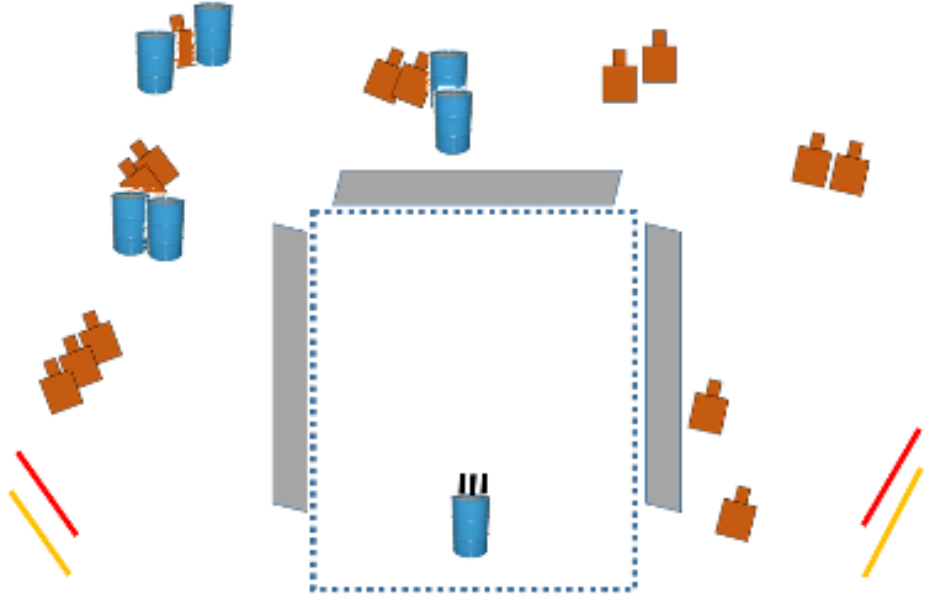

1. Kivääri

SRA Vaasa Helmikuu Kivääri

- Pistelasku; Rajoittamaton
- Taulut; 14 x SRA
- Lsmäärä; 28
- Maxpisteet; 140
- Ampumaetäisyys; 5 - 30 m.
- Käsitteleysektori; Vasen ja oikea merkitty keltaisella. Ylös ja alas 90 astetta.
- Ampumasektori; Merkitty punaisella, ylös vallin yläreuna.
- Rikelinjat; Rajattu aidoilla ja renkailla
- Aseentila; Ladattu, varmistettu, alavalmiusote.
- Lähtö; Vapaa lähti alueen sisältä.
- Toiminta; Äänimerkistä
 - Ammutaan taulut halutussa järjestyksessä.
- Rangaistukset; "Verkkoaidat läpäisemättömiä".

CoF	Unlimited - Long	Points	140 p
Targets	13 paper, 2 plates, Total 15 targets	Min rounds	28
Firearm	Rifle	Match-%	50.00%

Procedure	
Starting position	
Firearm ready condition	
Start on	Audible signal
Stop on	Last shot
Penalties	As per current edition of rules
Safety angles	L/R
Setup notes	

2. Pistooli

SRA Vaasa Helmikuu 2023 Pistooli

- **Pistelasku:** Rajoittamaton
- **Taulut:** 14 x SRA
- **Lsmäärä:** 28
- **Maxpisteet:** 140
- **Ampumaetäisyys:** 5 – 15 m.
- **Käsittelysektori:** Vasen ja oikea merkitty keltaisella. Ylös ja alas 90 astetta.
- **Ampumasektori:** Merkitty punaisella, ylös vallin yläreunaa.
- **Rikelinjat:** Rajattu aidoilla ja renkailla
- **Aseentila:** Ase koteloissa lataamattomana, käytettävät lippaat pöydällä. Normal standing.
- **Lähtö:** Vapaa lähtö alueen sisältä.
- **Toiminta:** Äänimerkistä
 - Ammutaan taulut halutussa järjestyksessä.
- **Rangaistukset:** "Verkkonaidat läpäisemättömiä".

CoF	Unlimited - Long	Points	140 p
Targets	13 paper, 2 plates, Total 15 targets	Min rounds	28
Firearm	Handgun	Match-%	50.00%

Procedure	
Starting position	
Firearm ready condition	Lataamaton, koteloitu, käytettävät lippaat pöydällä
Start on	Audible signal
Stop on	Last shot
Penalties	As per current edition of rules
Safety angles	L/R
Setup notes	