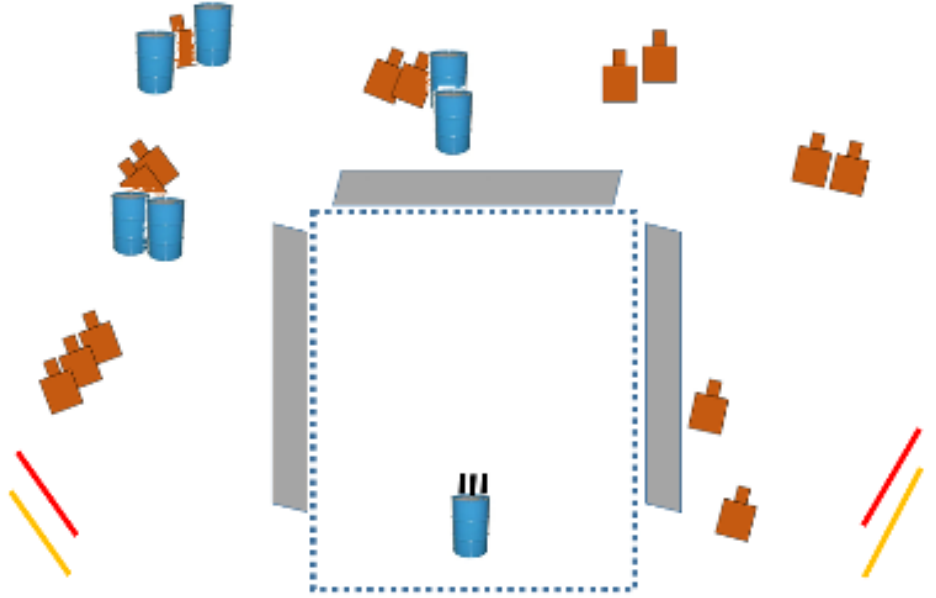

1. Kivääri

SRA Vaasa Helmikuu Kivääri

- Pistelasku; Rajoittamaton
- Taulut; 14 x SRA
- Lsmäärä; 28
- Maxpisteet; 140
- Ampumaetäisyys; 5 – 30 m.
- Käsitteleysektori; Vasen ja oikea merkitty keltaisella. Ylös ja alas 90 astetta.
- Ampumasektori; Merkitty punaisella, ylös vallin yläreuna.
- Rikelinjat; Rajattu aidoilla ja renkailla
- Aseentila; Ladattu, varmistettu, alavalmiusote.
- Lähtö; Vapaa lähti alueen sisältä.
- Toiminta; Äänimerkistä
 - Ammutaan taulut halutussa järjestyksessä.
- Rangaistukset; "Verkkoaidat läpäisemättömiä".

CoF	Unlimited - Long	Points	140 p
Targets	13 paper, 2 plates, Total 15 targets	Min rounds	28
Firearm	Rifle	Match-%	50.00%

Procedure	
Starting position	
Firearm ready condition	
Start on	Audible signal
Stop on	Last shot
Penalties	As per current edition of rules
Safety angles	L/R
Setup notes	

2. Pistooli

SRA Vaasa Helmikuu 2023 Pistooli

- **Pistelasku:** Rajoittamaton
- **Taulut:** 14 x SRA
- **Lsmäärä:** 28
- **Maxpisteet:** 140
- **Ampumaetäisyys:** 5 – 15 m.
- **Käsittelysektori:** Vasen ja oikea merkitty keltaisella. Ylös ja alas 90 astetta.
- **Ampumasektori:** Merkitty punaisella, ylös vallin yläreuna.
- **Rikelinjat:** Rajattu aidoilla ja renkailla
- **Aseentila:** Ase koteloissa lataamattomana, käytettävät lippaat pöydällä. Normal standing.
- **Lähtö:** Vapaa lähtö alueen sisältä.
- **Toiminta:** Äänimerkistä
 - Ammutaan taulut halutussa järjestyksessä.
- **Rangaistukset:** "Verkkonaidat läpäisemättömiä".

CoF	Unlimited - Long	Points	140 p
Targets	13 paper, 2 plates, Total 15 targets	Min rounds	28
Firearm	Handgun	Match-%	50.00%

Procedure	
Starting position	
Firearm ready condition	Lataamaton, koteloitu, käytettävät lippaat pöydällä
Start on	Audible signal
Stop on	Last shot
Penalties	As per current edition of rules
Safety angles	L/R
Setup notes	