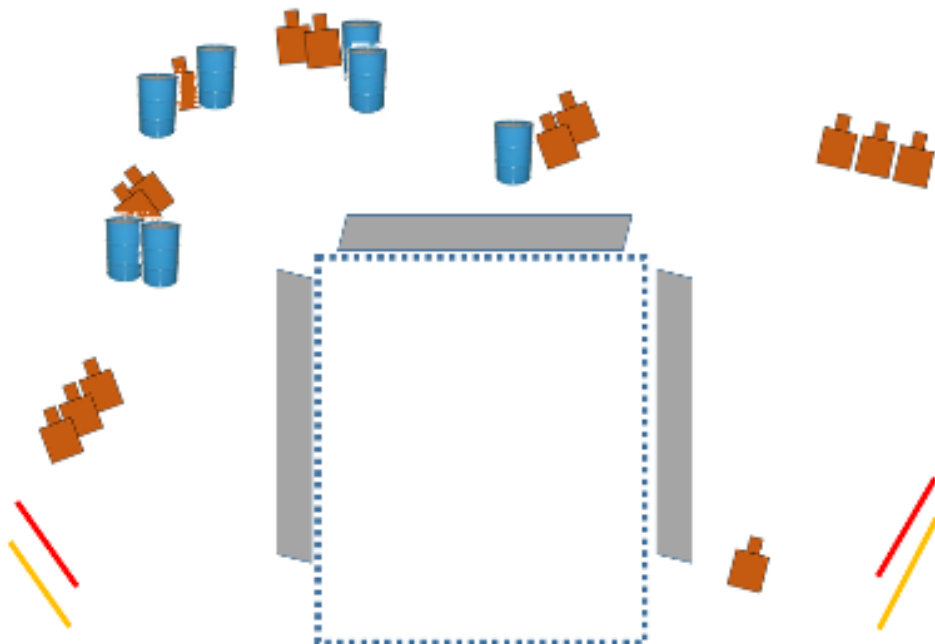

1. Kivääri

SRA Vaasa Helmikuu Kivääri

- Pistelasku; Rajoittamaton
- Taulut; 14 x SRA
- Lsmäärä; 28
- Maxpisteet; 140
- Ampumaetäisyys; 5 – 30 m.
- Käsitteleysektori; Vasen ja oikea merkitty keltaisella. Ylös ja alas 90 astetta.
- Ampumasektori; Merkitty punaisella, ylös vallin yläreuna.
- Rikelinjat; Rajattu aidoilla ja renkailla
- Aseentila; Ladattu, varmistettu, alavalmiusote.
- Lähtö; Vapaa lähti alueen sisältä.
- Toiminta; Äänimerkistä
 - Ammutaan taulut halutussa järjestyksessä.
- Rangaistukset; "Verkkoaidat läpäisemättömiä".

CoF	Unlimited - Long	Points	140 p
Targets	13 paper, 2 plates, Total 15 targets	Min rounds	28
Firearm	Rifle	Match-%	50.00%

Procedure	
Starting position	
Firearm ready condition	
Start on	Audible signal
Stop on	Last shot
Penalties	As per current edition of rules
Safety angles	L/R
Setup notes	

2. Pistooli

SRA Vaasa Helmikuu 2023 Pistooli

- **Pistelasku:** Rajoittamaton
- **Taulut:** 14 x SRA
- **Lsmäärä:** 28
- **Maxpisteet:** 140
- **Ampumaetäisyys:** 5 – 15 m.
- **Käsittelysektori:** Vasen ja oikea merkitty keltaisella. Ylös ja alas 90 astetta.
- **Ampumasektori:** Merkitty punaisella, ylös vallin yläreuna.
- **Rikelinjat:** Rajattu aidoilla ja renkailla
- **Aseentila:** Ase koteloissa lataamattomana, käytettävät lippaat pöydällä. Normal standing.
- **Lähtö:** Vapaa lähtö alueen sisältä.
- **Toiminta:** Äänimerkistä
 - Ammutaan taulut halutussa järjestyksessä.
- **Rangaistukset:** "Verkkonaidat läpäisemättömiä".