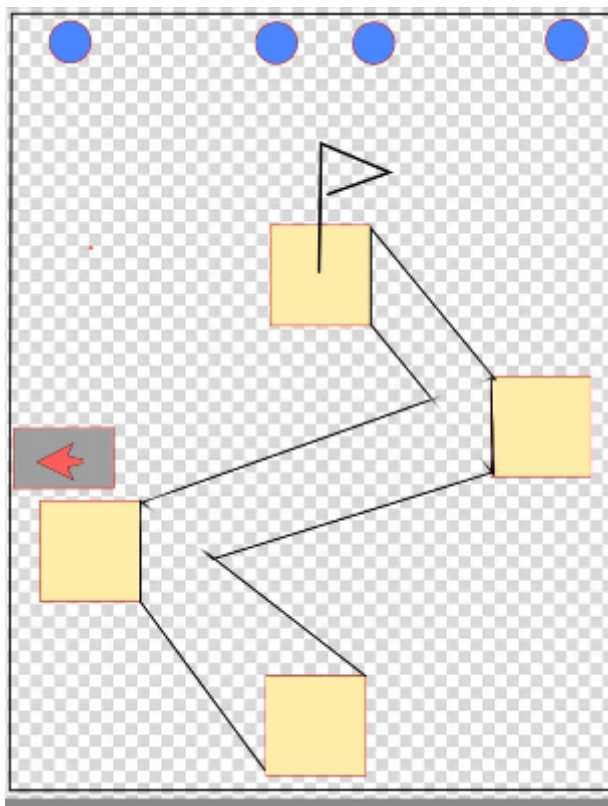

# 1. Monttu 1

CoF	Unlimited - Long	Points	110 p
Targets	12 paper, Total 12 targets	Min rounds	22
Firearm	Rifle	Match-%	20.37%

Procedure	Ammutaan tauluryhmät niille osoitetuilta paikoilta.
Starting position	Normal standing
Firearm ready condition	Ladattu ja varmistettu
Start on	Audible signal
Stop on	Last shot
Penalties	As per current edition of rules
Safety angles	L/R
Setup notes	

## 2. Monttu 2

CoF	Unlimited - Medium	Points	80 p
Targets	16 plates, Total 16 targets	Min rounds	16
Firearm	Handgun, Rifle	Match-%	14.81%

Procedure	Pellit ovat etenemisen estäviä. Aloitus PCC:llä lähtö kauimmaisesta boxista. Ammutaan osuma jokaiseen peltiin ja siirrytään seuraavaan boxiin, jossa osumien jälkeen lipas irti ja pesä tyhjäksi. Ase jätetään pöydälle piippu kohti penkkaa. Siirtyminen seuraavaan boxiin jossa ladataan pistooli ja ammutaan osuma jokaisen peltiin. Siirtyminen viimeiseen boxiin, jossa nostetaan lippu pystyyn. Lippua pidetään pystyssä toisella kädellä suorituksen ajan.
Starting position	normal standing
Firearm ready condition	PCC ladattu ja varmistettu. Pistooli lataamatta lipas kiinitettynä
Start on	Audible signal
Stop on	Last shot
Penalties	As per current edition of rules
Safety angles	L/R
Setup notes	

### 3. Monttu 3

CoF	Unlimited - Short	Points	60 p
Targets	12 plates, Total 12 targets	Min rounds	12
Firearm	Handgun	Match-%	11.11%

Procedure	Lähtö aseladattuna kotelossa haluamastaan boxista. Jokaisesta boxista ammutaan osuma per pelti (3kpl) tuomari huutaa osui tai hit jokaisesta osumasta.
Starting position	normal standing
Firearm ready condition	Ladattu ja varmistettu. Pistooli kotelossa.
Start on	Audible signal
Stop on	Last shot
Penalties	As per current edition of rules
Safety angles	L/R
Setup notes	