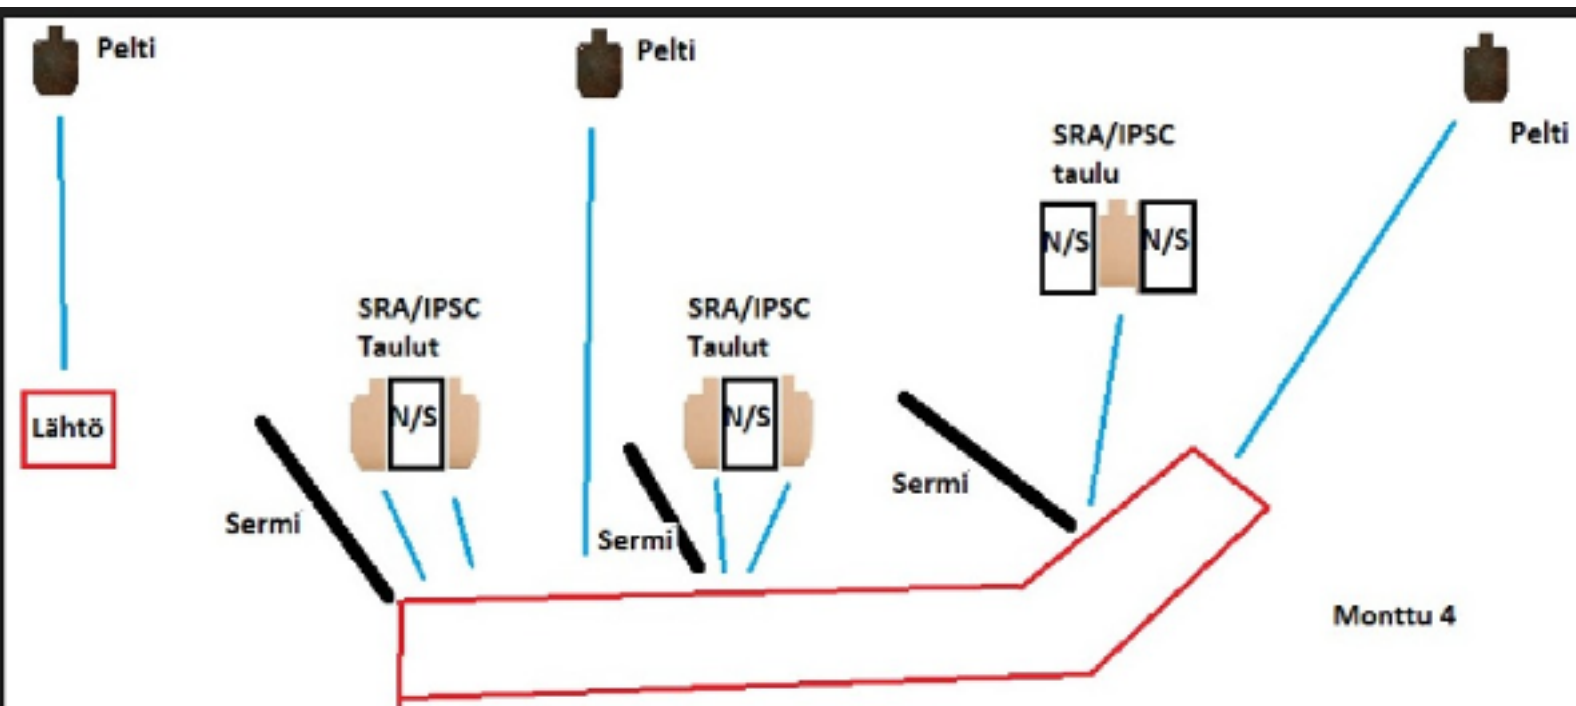

5. Monttu 4

CoF	Unlimited - Medium	Points	90 p
Targets	6 paper, 3 plates, 4 no-shoot, (with 3 10p), Total 9 targets	Min rounds	15
Firearm	Handgun	Match-%	16.67%

Procedure	Aloitus vasemman reunan boxista. Vasemman reunan pelti on etenemisen estävä. Pellit ovat 10pisteen arvoisia.
Starting position	Normal standing. Pistooli kotelossa.
Firearm ready condition	Ladattu ja varmistettu.
Start on	Audible signal
Stop on	Last shot
Penalties	As per current edition of rules
Safety angles	L/R
Setup notes