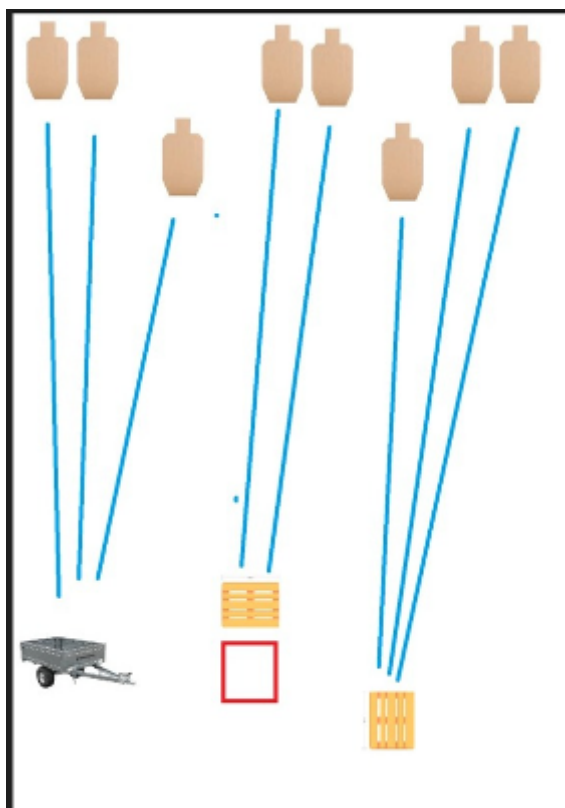

# 1. Monttu 1

CoF	Unlimited - Long	Points	110 p
Targets	12 paper, Total 12 targets	Min rounds	22
Firearm	Rifle	Match-%	20.37%

Procedure	Ammutaan tauluryhmät niille osoitetuilta paikoilta.
Starting position	Normal standing
Firearm ready condition	Ladattu ja varmistettu
Start on	Audible signal
Stop on	Last shot
Penalties	As per current edition of rules
Safety angles	L/R
Setup notes	

## 2. Monttu 2

CoF	Unlimited - Medium	Points	80 p
Targets	16 plates, Total 16 targets	Min rounds	16
Firearm	Handgun, Rifle	Match-%	14.81%

Procedure	Pellit ovat etenemisen estäviä. Aloitus PCC:llä lähtö kauimmaisesta boxista. Ammutaan osuma jokaiseen peltiin ja siirrytään seuraavaan boxiin, jossa osumien jälkeen lipas irti ja pesä tyhjäksi. Ase jätetään pöydälle piippu kohti penkkaa. Siirtyminen seuraavaan boxiin jossa ladataan pistooli ja ammutaan osuma jokaisen peltiin. Siirtyminen viimeiseen boxiin, jossa nostetaan lippu pystyyn. Lippua pidetään pystyssä toisella kädellä suorituksen ajan.
Starting position	normal standing
Firearm ready condition	PCC ladattu ja varmistettu. Pistooli lataamatta lipas kiinitettynä
Start on	Audible signal
Stop on	Last shot
Penalties	As per current edition of rules
Safety angles	L/R
Setup notes	

### 3. Monttu 3

CoF	Unlimited - Short	Points	60 p
Targets	12 plates, Total 12 targets	Min rounds	12
Firearm	Handgun	Match-%	11.11%

Procedure	Lähtö aseladattuna kotelossa haluamastaan boxista. Jokaisesta boxista ammutaan osuma per pelti (3kpl) tuomari huutaa osui tai hit jokaisesta osumasta.
Starting position	normal standing
Firearm ready condition	Ladattu ja varmistettu. Pistooli kotelossa.
Start on	Audible signal
Stop on	Last shot
Penalties	As per current edition of rules
Safety angles	L/R
Setup notes	