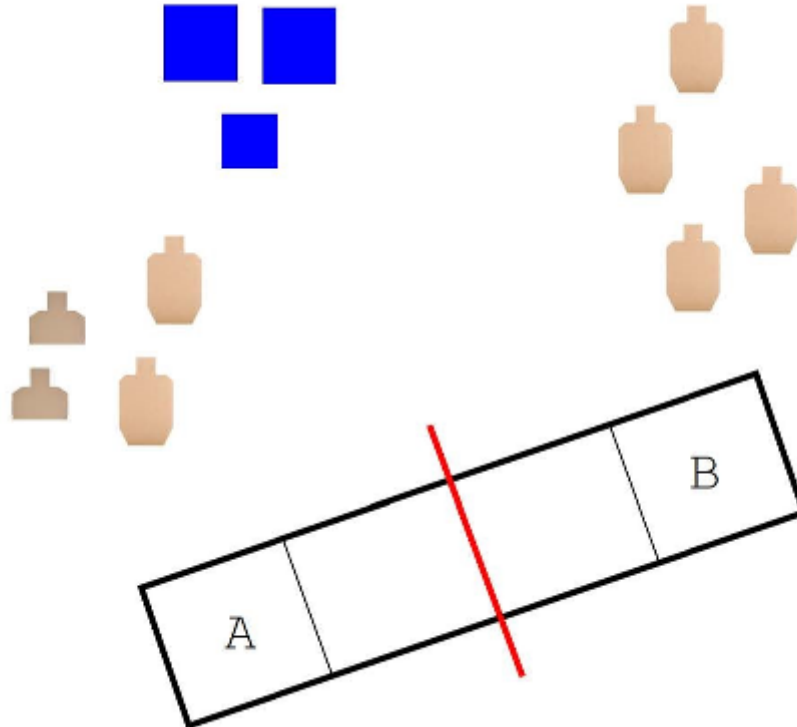

# 1. Juggernautteja

CoF	Unlimited - Long	Points	130 p
Targets	10 paper, 2 popper, 2 plates, (with 2 10p), Total 14 targets	Min rounds	24
Firearm	Rifle	Match-%	32.50%

Procedure	Tehtävänäsi on hyökätä vihollisen tukikohtaan. Vartiomiesten jälkeen tuhoat loput kohtaamasi viholliset. Kaksi viimeistä kaveria vaikuttaa raskaammin panssaroiduilta, pitää nostaa jyvää.. Ampumaetäisyydet ovat 5 - 100 metriä. Pitkä rasti, pistelasku on rajoittamaton. Ammu maalit alueelta, Saab-pellit ovat etenemisen estäviä.
Starting position	Korkea polviasento
Firearm ready condition	Ladattu ja varmistettu
Start on	Äänimerkistä
Stop on	Viimeinen laukaus
Penalties	SRA säännöt 8.0 mukaisesti.
Safety angles	Käsittelysektori merkitty keltaisilla viitoilla 180 astetta, ylös ja alas 90 astetta.
Setup notes	

## 2. Osuma

CoF	Unlimited - Medium	Points	110 p
Targets	8 paper, 3 popper, (with 3 10p), Total 11 targets	Min rounds	19
Firearm	Rifle	Match-%	27.50%

Procedure	Vihollinen käy päälle kaikin voimin, mutta sinun potero kestää. Ammu maalit ampumapaikoilta A ja B. Ampumaetäisyys 5 - 70 metriä.
Starting position	Maaten patjalla, kädet pään takana
Firearm ready condition	Aseen pesä tyhjä, luisti edessä ja lipas irti. Lipas ovi olla patjalla asean vieressä tai varusteissa.
Start on	Äänimerkistä
Stop on	Viimeinen laukaus
Penalties	SRA Säännöt 8.0, pudonnut rima 1 toimintavirhe (-10 p)
Safety angles	Keltaiset viitat 180 astetta, ylös ja alas 90 astetta.
Setup notes	