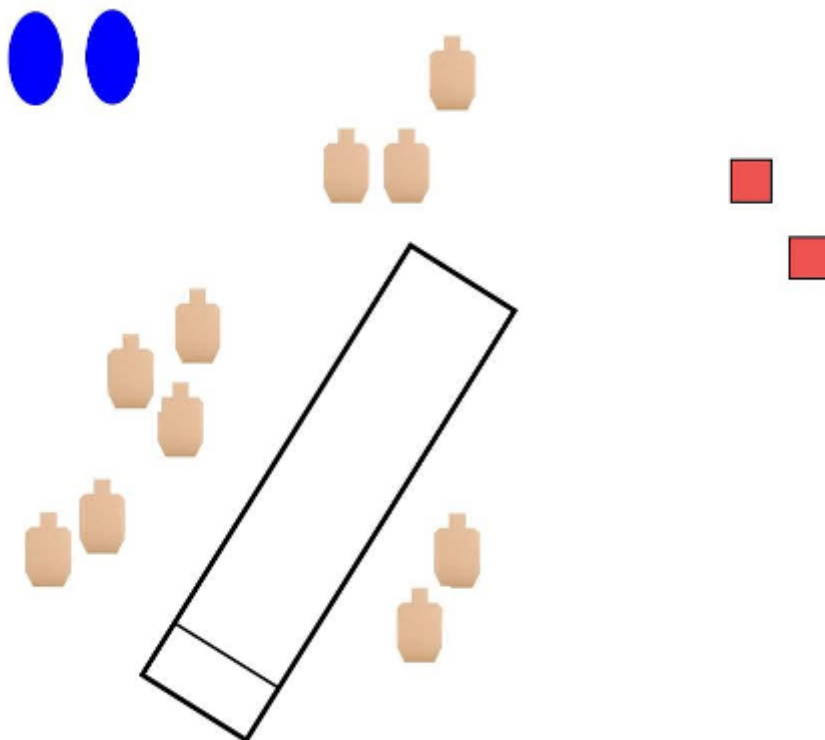

# 1. Juggernautteja

CoF	Unlimited - Long	Points	130 p
Targets	10 paper, 2 popper, 2 plates, (with 2 10p), Total 14 targets	Min rounds	24
Firearm	Rifle	Match-%	32.50%

Procedure	Tehtävänäsi on hyökätä vihollisen tukikohtaan. Vartiomiesten jälkeen tuhoat loput kohtaamasi viholliset. Kaksi viimeistä kaveria vaikuttaa raskaammin panssaroiduilta, pitää nostaa jyvää.. Ampumaetäisyydet ovat 5 - 100 metriä. Pitkä rasti, pistelasku on rajoittamaton. Ammu maalit alueelta, Saab-pellit ovat etenemisen estäviä.
Starting position	Korkea polviasento
Firearm ready condition	Ladattu ja varmistettu
Start on	Äänimerkistä
Stop on	Viimeinen laukaus
Penalties	SRA säännöt 8.0 mukaisesti.
Safety angles	Käsittelysektori merkitty keltaisilla viitoilla 180 astetta, ylös ja alas 90 astetta.
Setup notes	

## 2. Osuma

CoF	Unlimited - Medium	Points	110 p
Targets	8 paper, 3 popper, (with 3 10p), Total 11 targets	Min rounds	19
Firearm	Rifle	Match-%	27.50%

Procedure	Vihollinen käy päälle kaikin voimin, mutta sinun potero kestää. Ammu maalit ampumapaikoilta A ja B. Ampumaetäisyys 5 - 70 metriä.
Starting position	Maaten patjalla, kädet pään takana
Firearm ready condition	Aseen pesä tyhjä, luisti edessä ja lipas irti. Lipas ovi olla patjalla asean vieressä tai varusteissa.
Start on	Äänimerkistä
Stop on	Viimeinen laukaus
Penalties	SRA Säännöt 8.0, pudonnut rima 1 toimintavirhe (-10 p)
Safety angles	Keltaiset viitat 180 astetta, ylös ja alas 90 astetta.
Setup notes	