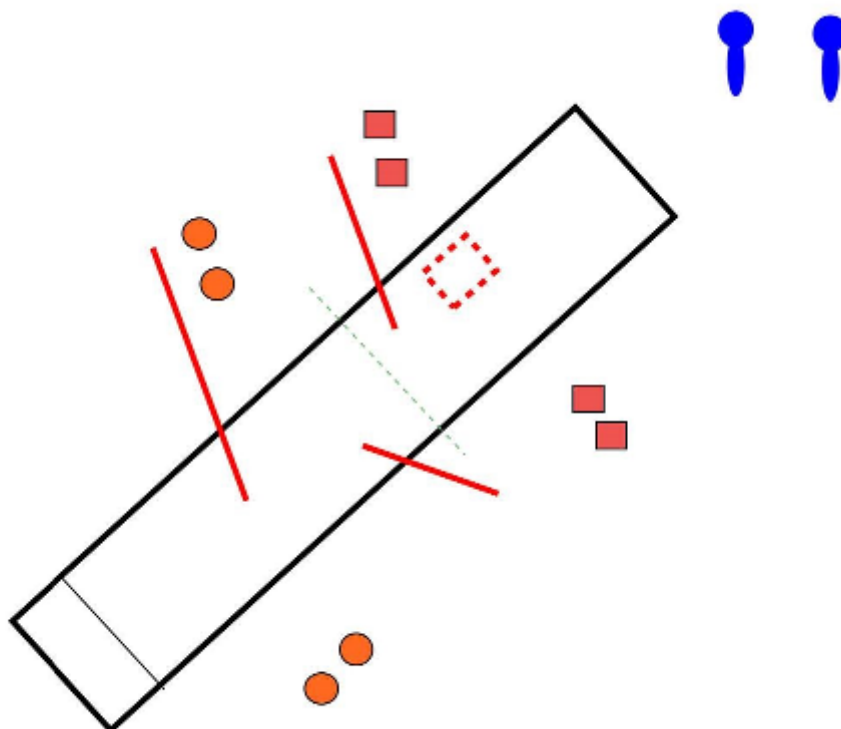

## 2. Osuma

CoF	Unlimited - Medium	Points	110 p
Targets	8 paper, 3 popper, (with 3 10p), Total 11 targets	Min rounds	19
Firearm	Rifle	Match-%	27.50%

Procedure	Vihollinen käy päälle kaikin voimin, mutta sinun potero kestää. Ammu maalit ampumapaikoilta A ja B. Ampumaetäisyys 5 - 70 metriä.
Starting position	Maaten patjalla, kädet pään takana
Firearm ready condition	Aseen pesä tyhjä, luisti edessä ja lipas irti. Lipas ovi olla patjalla asean vieressä tai varusteissa.
Start on	Äänimerkistä
Stop on	Viimeinen laukaus
Penalties	SRA Säännöt 8.0, pudonnut rima 1 toimintavirhe (-10 p)
Safety angles	Keltaiset viitat 180 astetta, ylös ja alas 90 astetta.
Setup notes	

## 4. Plata o Plomo

CoF	Unlimited - Medium	Points	60 p
Targets	2 popper, 4 plates, 4 frangible, (with 2 10p), Total 10 targets	Min rounds	10
Firearm	Shotgun	Match-%	15.00%

Procedure	Jos metsään haluat mennä nyt, niin takuulla yllätyt... älä kuitenkaan unohda salkkuasi. Ammu maalit alueelta. Vain haulipatruunat, haulikoko max 4.5 mm. Ampumaetäisyydet 5 - 25 metriä.
Starting position	Seisten merkityllä alueella
Firearm ready condition	Ase toisessa kädessä 45 asteen kulmassa, salkku toisessa kädessä.
Start on	Äänimerkistä
Stop on	Viimeinen laukaus
Penalties	SRA säännöt 8.0, 1 toimintavirhe, jos salkkua ei tuo rajan yli; 1 toimintavirhe, mikäli salkku ei määrättyssä paikassa ennen viimeistä laukausta.
Safety angles	Keltaisin viitoin 180 astetta, ylös/alas 90 astetta
Setup notes	