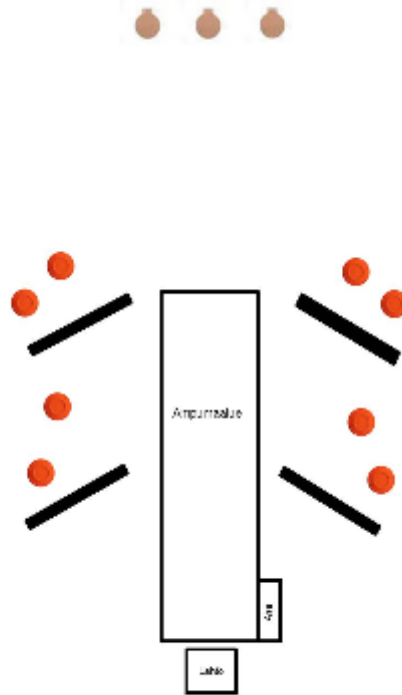

2. Lukuhetki

Haulikko

CoF	Unlimited - Medium	Points	70 p
Targets	3 plates, 8 frangible, (with 3 10p), Total 11 targets	Min rounds	11
Firearm	Shotgun	Match-%	33.33%

Procedure	Äänimerkistä tuolista ylös ja ase mukaan. Kulje rikelinjojen sisällä ja tuhoa kaikki viholliset sekä lopuksi vihollisten kulkuneuvot. Ampumamatkat 5-25 metriä. Eteneminen noin 30 metriä rikelinjojen sisällä.
Starting position	Istuen tuolilla lehti käsissä lukuasennossa.
Firearm ready condition	Ase ampuma-alueella ladattuna ja varmistettuna sille merkityllä paikalla.
Start on	Äänimerkistä
Stop on	Viimeinen laukaus.
Penalties	SRA säännöt 8.0 mukaiset. Rakenteisiin ampuminen 1 toimintavirhe -10p; Rikelinjan väärältä puolelta ampuminen toimintavirhe-10p/laukaus; Ampumatta jäänyt vihollinen toimintavirhe-10p/ vihollinen.
Safety angles	L/R 90 astetta, ylös/alas 90 astetta.
Setup notes