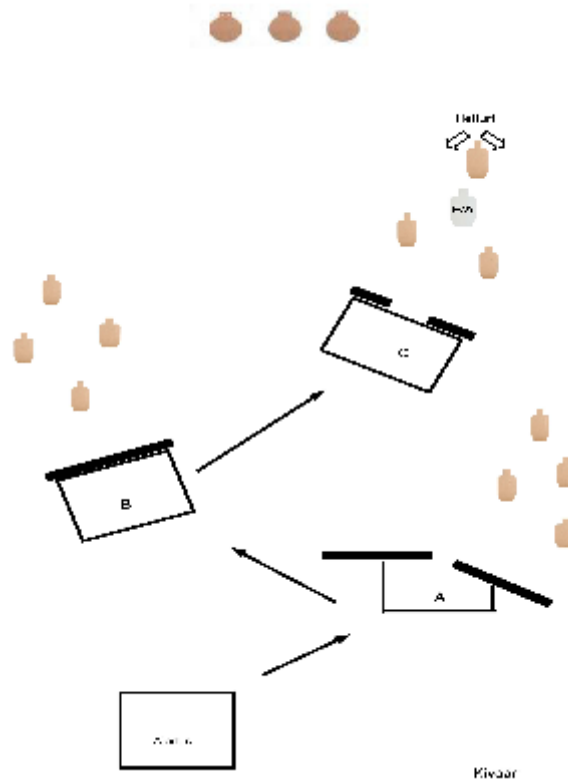

1. Kurkkiva r***ä

CoF	Unlimited - Long	Points	140 p
Targets	11 paper, 3 plates, 1 no-shoot, (with 3 10p), Total 14 targets	Min rounds	25
Firearm	Rifle	Match-%	66.67%

Procedure	<p>Äänimerkistä varmistus pois. Ammu kaikki 3 kongia aloituspaikalta. Siirry kongien jälkeen ampumapaikalle A josta tuhoat 4 vihollista seinien välisestä raosta. Siirry ampumapaikalle B josta tuhotaan 4 vihollista lisää .Siirry ampumapaikalle C josta pelastetaan paikallinen maatuska vihollisen kynsistä ampumalla seinän ampuma-aukosta. Ampumapaikalla C pitää heiluri vapauttaa seinässä olevasta narusta. Pakollinen lippaan vaihto ensimmäisen ja viimeisen laukauksen välissä. Ampuminen järjestyksessä merkityiltä paikoilta. Kaikki esteet läpäisemättömiä. Ampumamatkat 5 - 100 metriä. Eteneminen ampumapaikoille yhteensä noin 60 metriä.</p>
Starting position	Seisten lähtöalueella lipas kiinnitetty ase ladattu ja varmistettu.
Firearm ready condition	Piippu 45asteen kulmassa maatakohden ja aseeseen perä olkapäätä vasten.
Start on	Äänimerkistä
Stop on	Viimeinen laukaus
Penalties	SRA säännöt 8.0 mukaan; Ampumatta jääneet kongit toimintavirhe -10p/kongi;
Safety angles	Rakenteisiin ampuminen 1 toimintavirhe -10p; Heilurin vapauttamatta jättäminen 1 toimintavirhe -10p; Rikelinjan väärältä puolelta ampuminen toimintavirhe-10p/laukaus; Lippaanvaihdon tekemättä jättäminen 1 toimintavirhe -10p. L/R 90 astetta, ylös ja alas 90 astetta.
Setup notes	