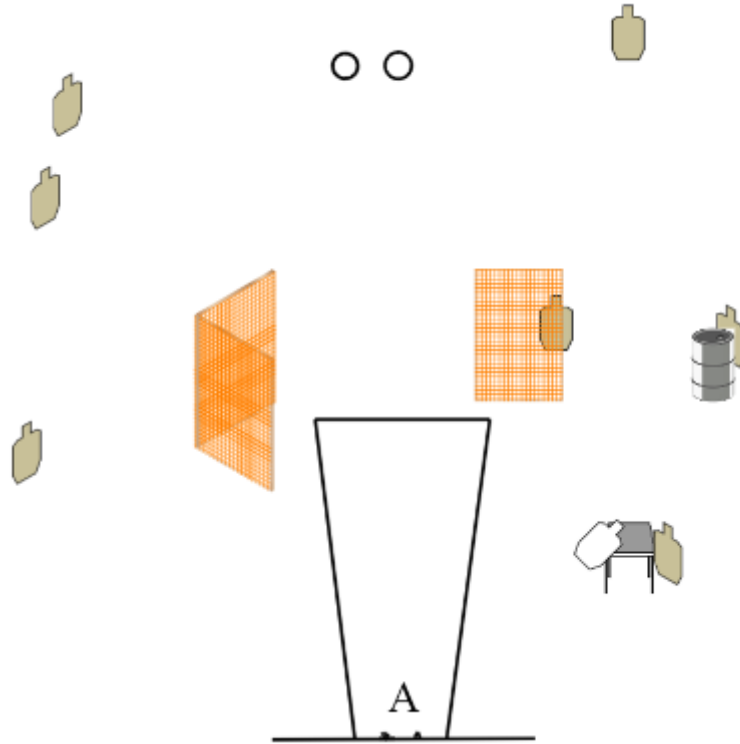

1. "TA"-Kivvööri

CoF	Unlimited - Medium	Points	100 p
Targets	6 paper, 3 popper, 5 plates, Total 14 targets	Min rounds	20
Firearm	Rifle	Match-%	18.69%

Procedure	Ammutaan alueelta A. Jos ensimmäisessä lippaassa enemmän kuin 5 patruunaa, toimintavirhe/laukaus ennen lippaanvaihtoa 6. laukuksesta alkaen.
Starting position	Selällään maaten laverilla
Firearm ready condition	Lipas kiinnitettynä (maks. 5 patruunalla ladattu) pesä tyhjä ampujan vieressä alustalla.
Start on	Audible signal
Stop on	Last shot
Penalties	As per current edition of rules
Safety angles	L/R
Setup notes	Platet asetetaan rataiskon päälle maalattuihin paikkoihin. EI BETONIKIVEN PÄÄLLE. Betonikivet ovat platen jalkojen suojana.

2. 25 m

CoF	Unlimited - Medium	Points	80 p
Targets	7 paper, 2 plates, 2 no-shoot, Total 9 targets	Min rounds	16
Firearm	Handgun	Match-%	14.95%

Procedure	Ammunta ja liikkuminen alueella A
Starting position	Kantapeät koskee betonin reunaa alueella A
Firearm ready condition	Ladattu varmistettu kotelossa
Start on	Audible signal
Stop on	Last shot
Penalties	As per current edition of rules
Safety angles	L/R merkitty
Setup notes	Platet asetetaan alemman betonikivien päälle. Ylemmät betonikivet ovat platen jalkojen suojana.