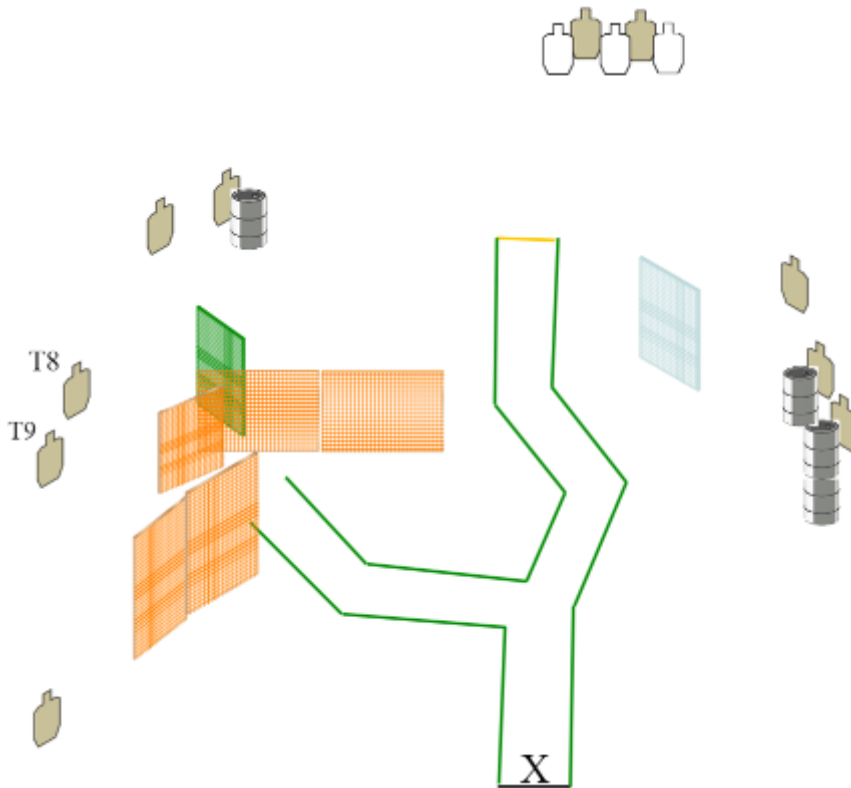

4. Polkujuoksu (sinisalo)

CoF	Unlimited - Medium	Points	100 p
Targets	10 paper, 4 no-shoot, Total 10 targets	Min rounds	20
Firearm	Rifle	Match-%	18.69%

Procedure	T8 ja T9 ampuminen muualta kuin määrätyn ikkuna-aukon kautta -> toimintavirhe/laukaus
Starting position	kohdassa X, jalat koskettaa harmaata rimaa
Firearm ready condition	Ladattu varmistettu
Start on	Audible signal
Stop on	Last shot
Penalties	As per current edition of rules
Safety angles	L/R merkitty
Setup notes	Maahan 2" x 2" rimoista rikelinjat. Seinäkkeitä, että pitää kurkistella ja ampua molemmilta olkapäiltä