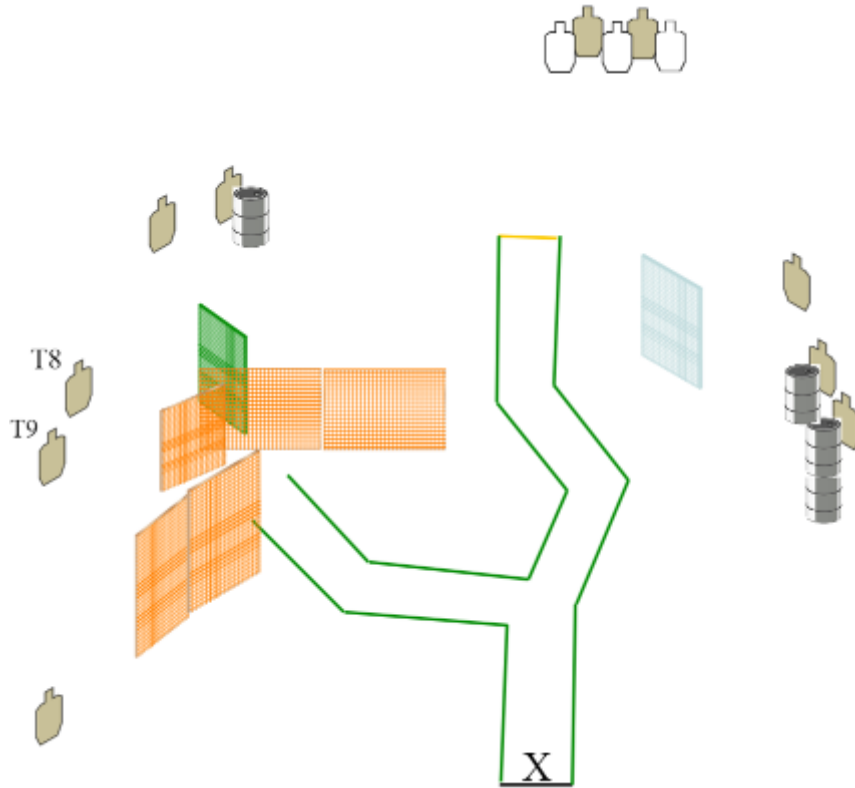

4. Polkujuoksu (sinisalo)

CoF	Unlimited - Medium	Points	100 p
Targets	10 paper, 4 no-shoot, Total 10 targets	Min rounds	20
Firearm	Rifle	Match-%	18.69%

Procedure	T8 ja T9 ampuminen muualta kuin määrätyn ikkuna-aukon kautta -> toimintavirhe/laukaus
Starting position	kohdassa X, jalat koskettaa harmaata rimaa
Firearm ready condition	Ladattu varmistettu
Start on	Audible signal
Stop on	Last shot
Penalties	As per current edition of rules
Safety angles	L/R merkitty
Setup notes	Maahan 2" x 2" rimoista rikelinjat. Seinäkkeitä, että pitää kurkistella ja ampua molemmilta olkapäiltä