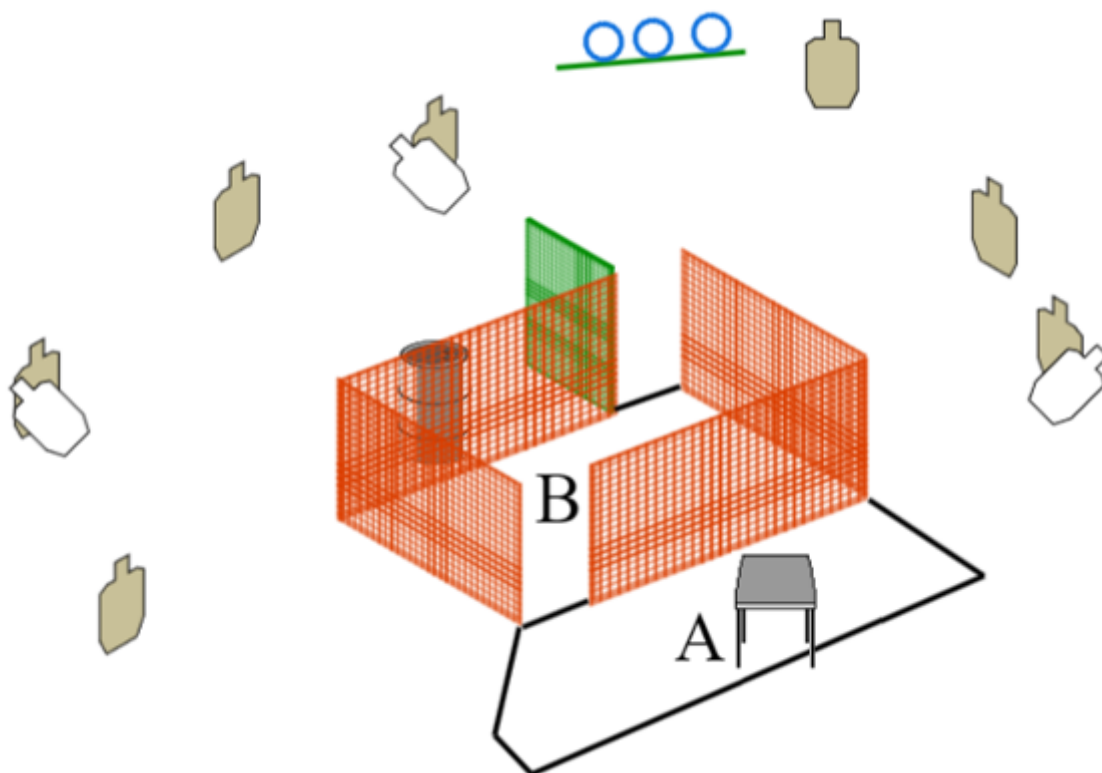

5. Mökkihöpöys

CoF	Unlimited - Medium	Points	95 p
Targets	7 paper, 3 plates, 3 no-shoot, . Optional tasks 1x10pTotal 10 targets	Min rounds	17
Firearm	Handgun	Match-%	17.76%

Procedure	Ammutaan alueilta A ja B taulut ja platet mistä näkyvät. Patruunalaatikko pöydällä. Patruunalaatikon toimittaminen alueelle B merkittyyn paikkaan ennen viimeistä laukausta +10p. Patruunalaatikon toimittamatta jättäminen ei aiheuta toimintavirhettä.
Starting position	Alueella A seisten
Firearm ready condition	Ase lataamattomana pöydällä, käytettävät lippaat pöydällä
Start on	Audible signal
Stop on	Last shot
Penalties	As per current edition of rules
Safety angles	L/R
Setup notes	Patruunalaatikon toimituspaikka