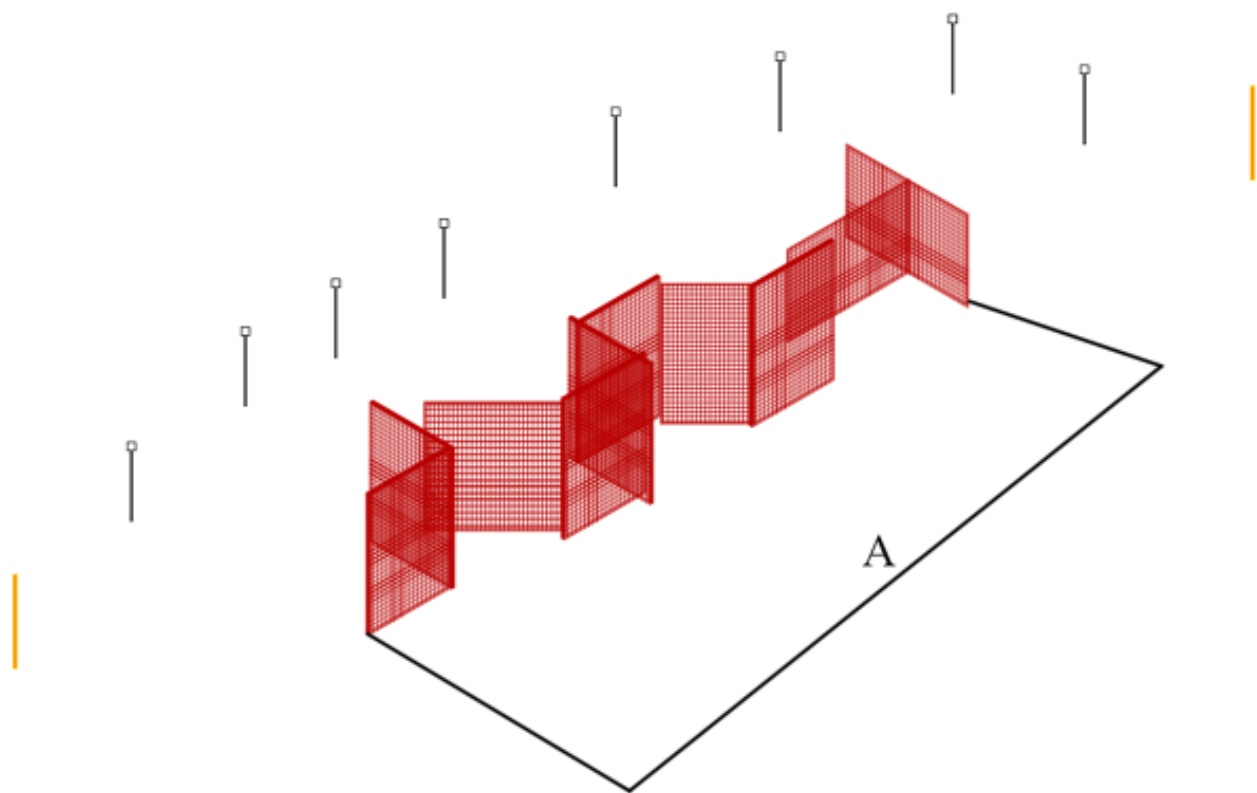

6. Haulikko

CoF	Unlimited - Short	Points	40 p
Targets	8 plates, Total 8 targets	Min rounds	8
Firearm	Shotgun	Match-%	7.48%

Procedure	
Starting position	Keskellä merkityllä paikalla A
Firearm ready condition	Max 8 ptr ladattu varmistettu
Start on	Audible signal
Stop on	Last shot
Penalties	As per current edition of rules
Safety angles	L/R merkitty
Setup notes