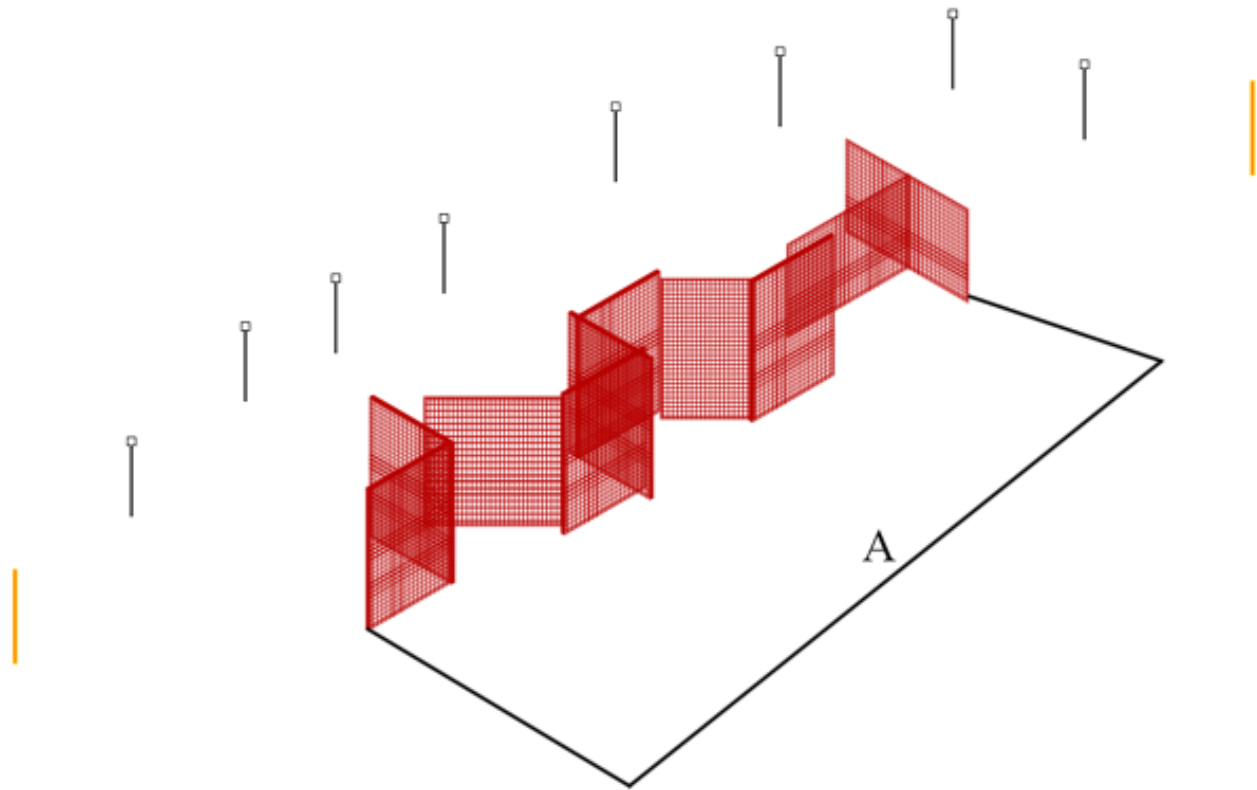

6. Haulikko

CoF	Unlimited - Short	Points	40 p
Targets	8 plates, Total 8 targets	Min rounds	8
Firearm	Shotgun	Match-%	7.48%

Procedure	
Starting position	Keskellä merkityllä paikalla A
Firearm ready condition	Max 8 ptr ladattu varmistettu
Start on	Audible signal
Stop on	Last shot
Penalties	As per current edition of rules
Safety angles	L/R merkitty
Setup notes