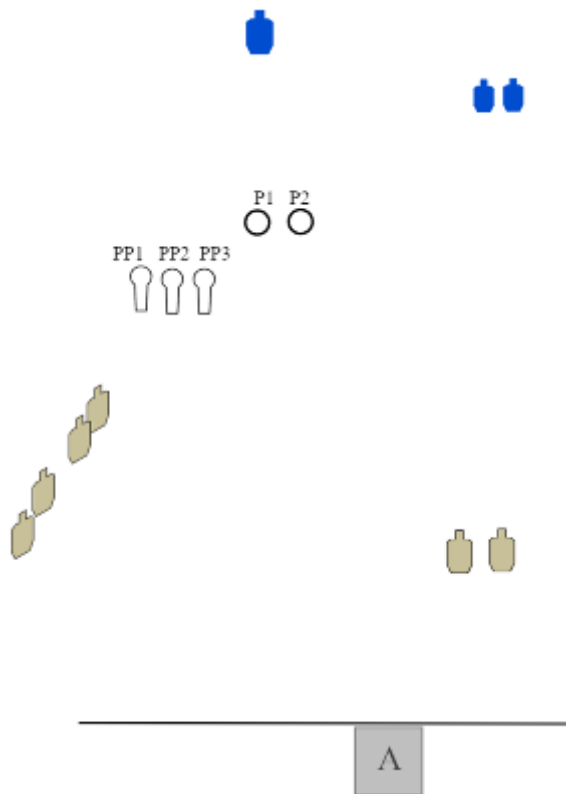

1. "TA"-Kivvööri

CoF	Unlimited - Medium	Points	100 p
Targets	6 paper, 3 popper, 5 plates, Total 14 targets	Min rounds	20
Firearm	Rifle	Match-%	18.69%

Procedure	Ammutaan alueelta A. Jos ensimmäisessä lippaassa enemmän kuin 5 patruunaa, toimintavirhe/laukaus ennen lipaanvaihtoa 6. laukuksesta alkaen.
Starting position	Selällään maaten laverilla
Firearm ready condition	Lipas kiinnitettynä (maks. 5 patruunalla ladattu) pesä tyhjä ampujan vieressä alustalla.
Start on	Audible signal
Stop on	Last shot
Penalties	As per current edition of rules
Safety angles	L/R
Setup notes	Platet asetetaan rataiskon päälle maalattuihin paikkoihin. EI BETONIKIVEN PÄÄLLE. Betonikivet ovat platen jalkojen suojana.

2. 25 m

CoF	Unlimited - Medium	Points	80 p
Targets	7 paper, 2 plates, 2 no-shoot, Total 9 targets	Min rounds	16
Firearm	Handgun	Match-%	14.95%

Procedure	Ammunta ja liikkuminen alueella A
Starting position	Kantapeät koskee betonin reunaa alueella A
Firearm ready condition	Ladattu varmistettu kotelossa
Start on	Audible signal
Stop on	Last shot
Penalties	As per current edition of rules
Safety angles	L/R merkitty
Setup notes	Platet asetetaan alemman betonikivien päälle. Ylemmät betonikivet ovat platen jalkojen suojana.

4. Polkujuoksu (sinisalo)

CoF	Unlimited - Medium	Points	100 p
Targets	10 paper, 4 no-shoot, Total 10 targets	Min rounds	20
Firearm	Rifle	Match-%	18.69%

Procedure	T8 ja T9 ampuminen muualta kuin määrätyn ikkuna-aukon kautta -> toimintavirhe/laukaus
Starting position	kohdassa X, jalat koskettaa harmaata rimaa
Firearm ready condition	Ladattu varmistettu
Start on	Audible signal
Stop on	Last shot
Penalties	As per current edition of rules
Safety angles	L/R merkitty
Setup notes	Maahan 2" x 2" rimoista rikelinjat. Seinäkkeitä, että pitää kurkistella ja ampua molemmilta olkapäiltä