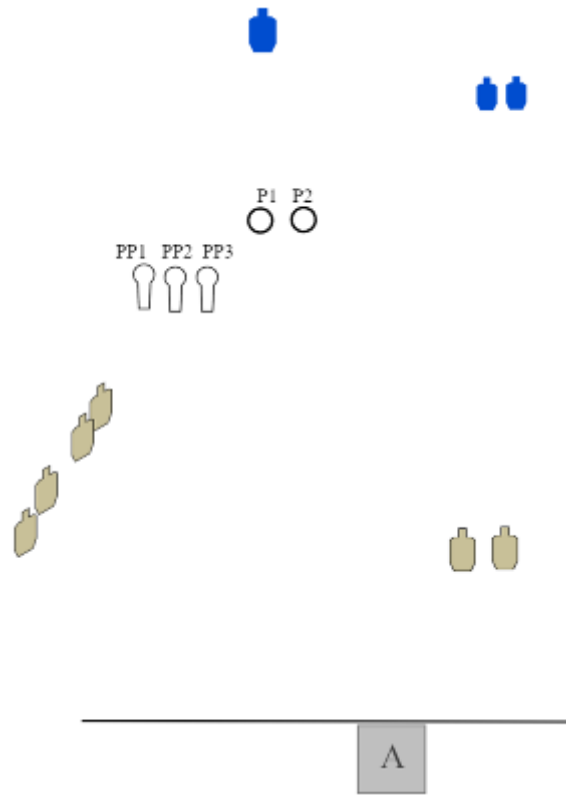

# 1. "TA"-Kivvööri

CoF	Unlimited - Medium	Points	100 p
Targets	6 paper, 3 popper, 5 plates, Total 14 targets	Min rounds	20
Firearm	Rifle	Match-%	18.69%

Procedure	Ammutaan alueelta A. Jos ensimmäisessä lippaassa enemmän kuin 5 patruunaa, toimintavirhe/laukaus ennen lippaanvaihtoa 6. laukuksesta alkaen.
Starting position	Selällään maaten laverilla
Firearm ready condition	Lipas kiinnitettynä (maks. 5 patruunalla ladattu) pesä tyhjä ampujan vieressä alustalla.
Start on	Audible signal
Stop on	Last shot
Penalties	As per current edition of rules
Safety angles	L/R
Setup notes	Platet asetetaan rataiskon päälle maalattuihin paikkoihin. EI BETONIKIVEN PÄÄLLE. Betonikivet ovat platen jalkojen suojana.

2. 25 m

CoF	Unlimited - Medium	Points	80 p
Targets	7 paper, 2 plates, 2 no-shoot, Total 9 targets	Min rounds	16
Firearm	Handgun	Match-%	14.95%

Procedure	Ammunta ja liikkuminen alueella A
Starting position	Kantapeät koskee betonin reunaa alueella A
Firearm ready condition	Ladattu varmistettu kotelossa
Start on	Audible signal
Stop on	Last shot
Penalties	As per current edition of rules
Safety angles	L/R merkitty
Setup notes	Platet asetetaan alemman betonikivien päälle. Ylemmät betonikivet ovat platen jalkojen suojana.

## 4. Polkujuoksu (sinisalo)

CoF	Unlimited - Medium	Points	100 p
Targets	10 paper, 4 no-shoot, Total 10 targets	Min rounds	20
Firearm	Rifle	Match-%	18.69%

Procedure	T8 ja T9 ampuminen muualta kuin määrätyn ikkuna-aukon kautta -> toimintavirhe/laukaus
Starting position	kohdassa X, jalat koskettaa harmaata rimaa
Firearm ready condition	Ladattu varmistettu
Start on	Audible signal
Stop on	Last shot
Penalties	As per current edition of rules
Safety angles	L/R merkitty
Setup notes	Maahan 2" x 2" rimoista rikelinjat. Seinäkkeitä, että pitää kurkistella ja ampua molemmilta olkapäiltä