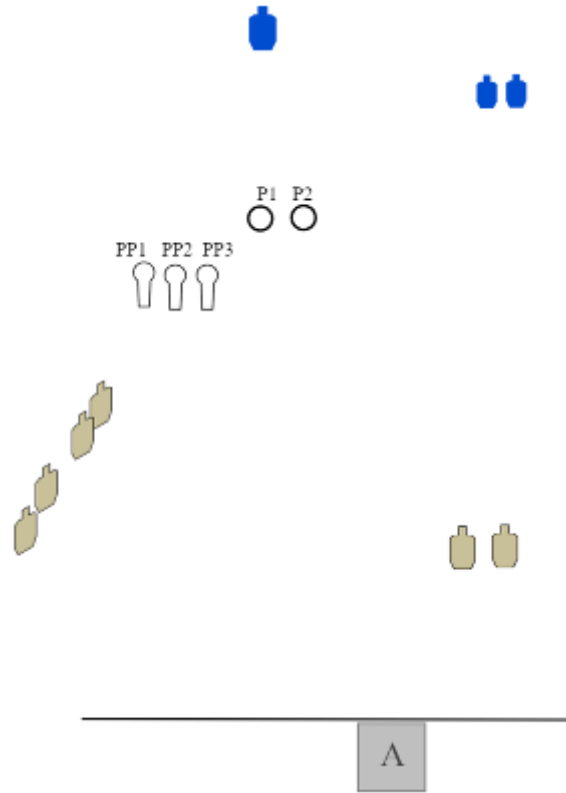

1. "TA"-Kivvööri

CoF	Unlimited - Medium	Points	100 p
Targets	6 paper, 3 popper, 5 plates, Total 14 targets	Min rounds	20
Firearm	Rifle	Match-%	18.69%

Procedure	Ammutaan alueelta A. Jos ensimmäisessä lippaassa enemmän kuin 5 patruunaa, toimintavirhe/laukaus ennen lippaanvaihtoa 6. laukuksesta alkaen.
Starting position	Selällään maaten laverilla
Firearm ready condition	Lipas kiinnitettynä (maks. 5 patruunalla ladattu) pesä tyhjä ampujan vieressä alustalla.
Start on	Audible signal
Stop on	Last shot
Penalties	As per current edition of rules
Safety angles	L/R
Setup notes	Platet asetetaan rataiskon päälle maalattuihin paikkoihin. EI BETONIKIVEN PÄÄLLE. Betonikivet ovat platen jalkojen suojana.

2. 25 m

CoF	Unlimited - Medium	Points	80 p
Targets	7 paper, 2 plates, 2 no-shoot, Total 9 targets	Min rounds	16
Firearm	Handgun	Match-%	14.95%

Procedure	Ammunta ja liikkuminen alueella A
Starting position	Kantapeät koskee betonin reunaa alueella A
Firearm ready condition	Ladattu varmistettu kotelossa
Start on	Audible signal
Stop on	Last shot
Penalties	As per current edition of rules
Safety angles	L/R merkitty
Setup notes	Platet asetetaan alemman betonikivien päälle. Ylemmät betonikivet ovat platen jalkojen suojana.

4. Polkujuoksu (sinisalo)

CoF	Unlimited - Medium	Points	100 p
Targets	10 paper, 4 no-shoot, Total 10 targets	Min rounds	20
Firearm	Rifle	Match-%	18.69%

Procedure	T8 ja T9 ampuminen muualta kuin määrätyn ikkuna-aukon kautta -> toimintavirhe/laukaus
Starting position	kohdassa X, jalat koskettaa harmaata rimaa
Firearm ready condition	Ladattu varmistettu
Start on	Audible signal
Stop on	Last shot
Penalties	As per current edition of rules
Safety angles	L/R merkitty
Setup notes	Maahan 2" x 2" rimoista rikelinjat. Seinäkkeitä, että pitää kurkistella ja ampua molemmilta olkapäiltä