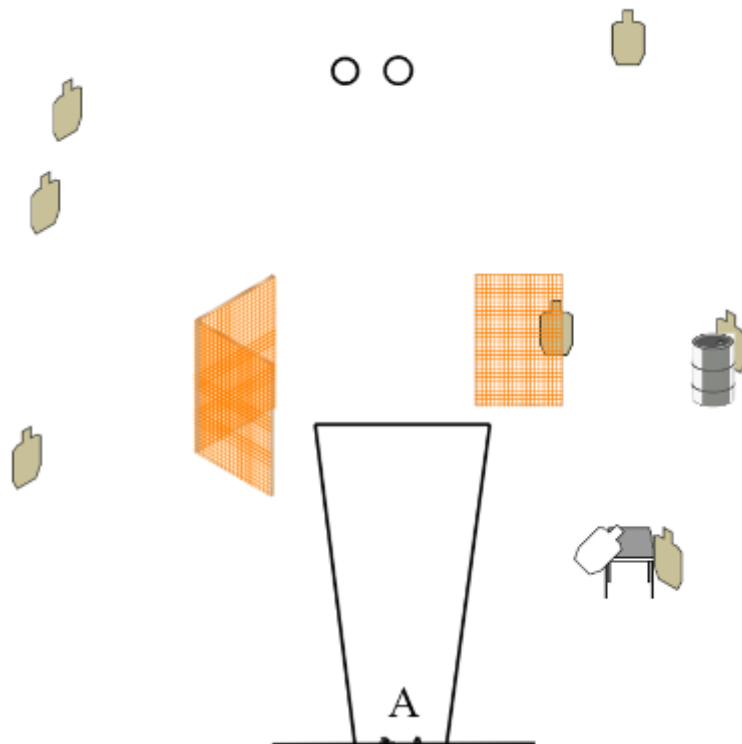

1. "TA"-Kivvööri

CoF	Unlimited - Medium	Points	100 p
Targets	6 paper, 3 popper, 5 plates, Total 14 targets	Min rounds	20
Firearm	Rifle	Match-%	18.69%

Procedure	Ammutaan alueelta A. Jos ensimmäisessä lippaassa enemmän kuin 5 patruunaa, toimintavirhe/laukaus ennen lipaanvaihtoa 6. laukuksesta alkaen.
Starting position	Selällään maaten laverilla
Firearm ready condition	Lipas kiinnitettynä (maks. 5 patruunalla ladattu) pesä tyhjä ampujan vieressä alustalla.
Start on	Audible signal
Stop on	Last shot
Penalties	As per current edition of rules
Safety angles	L/R
Setup notes	Platet asetetaan rataiskon päälle maalattuihin paikkoihin. EI BETONIKIVEN PÄÄLLE. Betonikivet ovat platen jalkojen suojana.

2. 25 m

CoF	Unlimited - Medium	Points	80 p
Targets	7 paper, 2 plates, 2 no-shoot, Total 9 targets	Min rounds	16
Firearm	Handgun	Match-%	14.95%

Procedure	Ammunta ja liikkuminen alueella A
Starting position	Kantapeät koskee betonin reunaa alueella A
Firearm ready condition	Ladattu varmistettu kotelossa
Start on	Audible signal
Stop on	Last shot
Penalties	As per current edition of rules
Safety angles	L/R merkitty
Setup notes	Platet asetetaan alemman betonikivien päälle. Ylemmät betonikivet ovat platen jalkojen suojana.