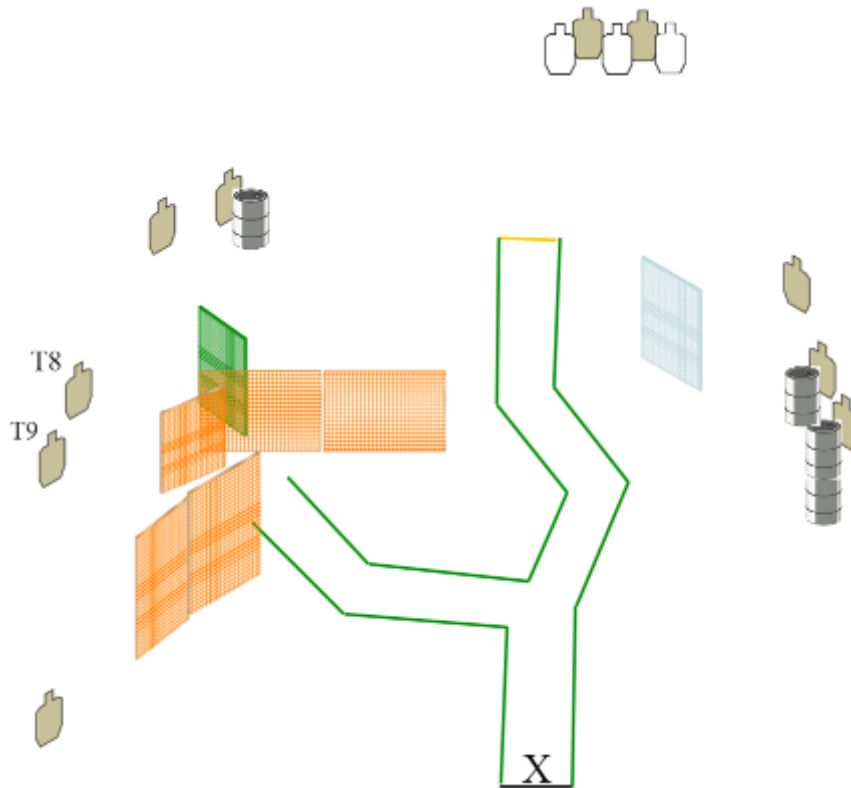

4. Polkujuoksu (sinisalo)

CoF	Unlimited - Medium	Points	100 p
Targets	10 paper, 4 no-shoot, Total 10 targets	Min rounds	20
Firearm	Rifle	Match-%	18.69%

Procedure	T8 ja T9 ampuminen muualta kuin määrätyn ikkuna-aukon kautta -> toimintavirhe/laukaus
Starting position	kohdassa X, jalat koskettaa harmaata rimaa
Firearm ready condition	Ladattu varmistettu
Start on	Audible signal
Stop on	Last shot
Penalties	As per current edition of rules
Safety angles	L/R merkitty
Setup notes	Maahan 2" x 2" rimoista rikelinjat. Seinäkkeitä, että pitää kurkistella ja ampua molemmilta olkapäiltä