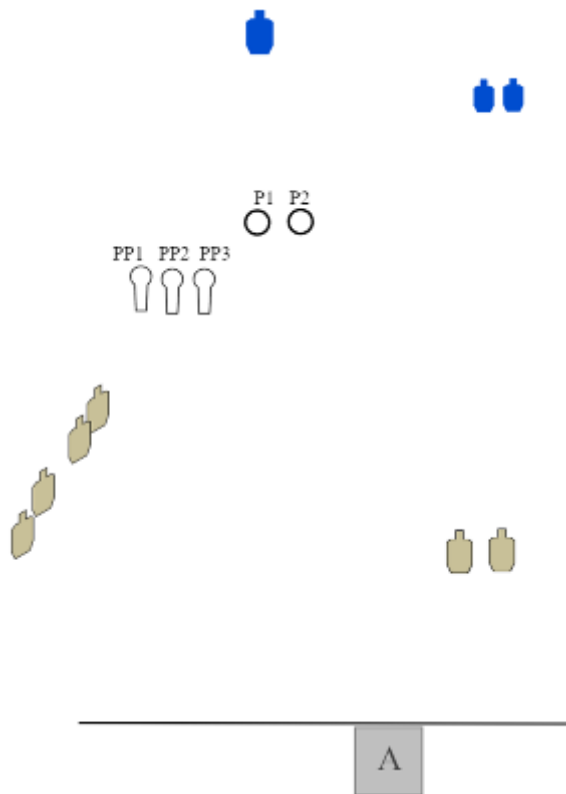

1. "TA"-Kivvööri

CoF	Unlimited - Medium	Points	100 p
Targets	6 paper, 3 popper, 5 plates, Total 14 targets	Min rounds	20
Firearm	Rifle	Match-%	18.69%

Procedure	Ammutaan alueelta A. Jos ensimmäisessä lippaassa enemmän kuin 5 patruunaa, toimintavirhe/laukaus ennen lippaanvaihtoa 6. laukuksesta alkaen.
Starting position	Selällään maaten laverilla
Firearm ready condition	Lipas kiinnitettynä (maks. 5 patruunalla ladattu) pesä tyhjä ampujan vieressä alustalla.
Start on	Audible signal
Stop on	Last shot
Penalties	As per current edition of rules
Safety angles	L/R
Setup notes	Platet asetetaan rataiskon päälle maalattuihin paikkoihin. EI BETONIKIVEN PÄÄLLE. Betonikivet ovat platen jalkojen suojana.

2. 25 m

CoF	Unlimited - Medium	Points	80 p
Targets	7 paper, 2 plates, 2 no-shoot, Total 9 targets	Min rounds	16
Firearm	Handgun	Match-%	14.95%

Procedure	Ammunta ja liikkuminen alueella A
Starting position	Kantapeät koskee betonin reunaa alueella A
Firearm ready condition	Ladattu varmistettu kotelossa
Start on	Audible signal
Stop on	Last shot
Penalties	As per current edition of rules
Safety angles	L/R merkitty
Setup notes	Platet asetetaan alemman betonikivien päälle. Ylemmät betonikivet ovat platen jalkojen suojana.

4. Polkujuoksu (sinisalo)

CoF	Unlimited - Medium	Points	100 p
Targets	10 paper, 4 no-shoot, Total 10 targets	Min rounds	20
Firearm	Rifle	Match-%	18.69%

Procedure	T8 ja T9 ampuminen muualta kuin määrätyn ikkuna-aukon kautta -> toimintavirhe/laukaus
Starting position	kohdassa X, jalat koskettaa harmaata rimaa
Firearm ready condition	Ladattu varmistettu
Start on	Audible signal
Stop on	Last shot
Penalties	As per current edition of rules
Safety angles	L/R merkitty
Setup notes	Maahan 2" x 2" rimoista rikelinjat. Seinäkkeitä, että pitää kurkistella ja ampua molemmilta olkapäiltä