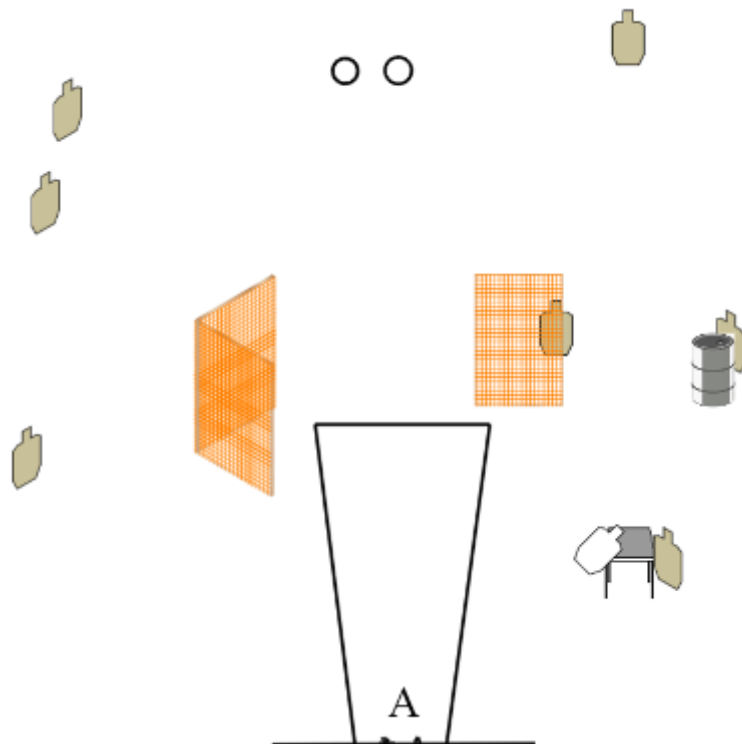

# 1. "TA"-Kivvööri

CoF	Unlimited - Medium	Points	100 p
Targets	6 paper, 3 popper, 5 plates, Total 14 targets	Min rounds	20
Firearm	Rifle	Match-%	18.69%

Procedure	Ammutaan alueelta A. Jos ensimmäisessä lippaassa enemmän kuin 5 patruunaa, toimintavirhe/laukaus ennen lippaanvaihtoa 6. laukuksesta alkaen.
Starting position	Selällään maaten laverilla
Firearm ready condition	Lipas kiinnitettynä (maks. 5 patruunalla ladattu) pesä tyhjä ampujan vieressä alustalla.
Start on	Audible signal
Stop on	Last shot
Penalties	As per current edition of rules
Safety angles	L/R
Setup notes	Platet asetetaan rataiskon päälle maalattuihin paikkoihin. EI BETONIKIVEN PÄÄLLE. Betonikivet ovat platen jalkojen suojana.

2. 25 m

CoF	Unlimited - Medium	Points	80 p
Targets	7 paper, 2 plates, 2 no-shoot, Total 9 targets	Min rounds	16
Firearm	Handgun	Match-%	14.95%

Procedure	Ammunta ja liikkuminen alueella A
Starting position	Kantapeät koskee betonin reunaa alueella A
Firearm ready condition	Ladattu varmistettu kotelossa
Start on	Audible signal
Stop on	Last shot
Penalties	As per current edition of rules
Safety angles	L/R merkitty
Setup notes	Platet asetetaan alemman betonikivien päälle. Ylemmät betonikivet ovat platen jalkojen suojana.