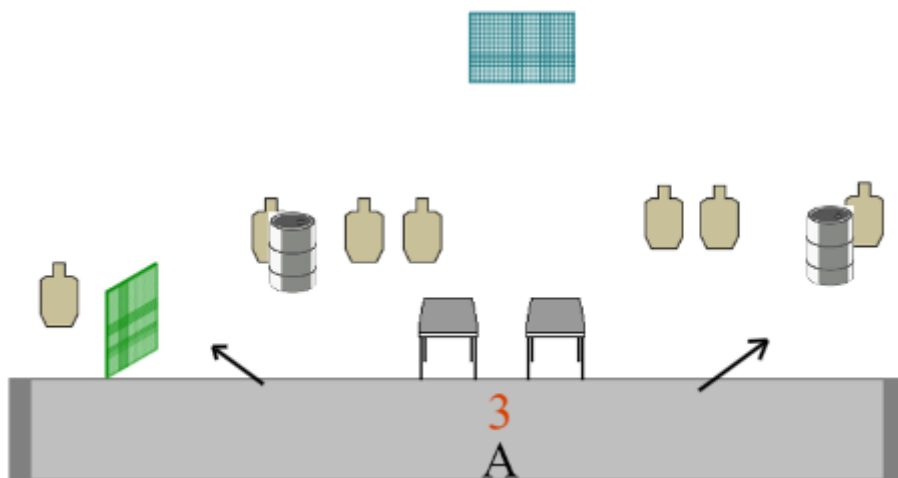

3. Pist+Kiv kombo 50 m

CoF	Unlimited - Medium	Points	120 p
Targets	12 paper, 5 no-shoot, Total 12 targets	Min rounds	24
Firearm	Handgun, Rifle	Match-%	22.43%

Procedure	Pistoolilla ammutaan lähimmät taulut T1-T5. Kiväärillä ammutaan taulut T6-T12. Pistoolilla T6-T12 ampuminen toimintavirhe/laukaus. Kiväärillä T1-T5 ampuminen toimintavirhe/laukaus. Toimintavirhe/laukaus kiväärillä jos käytetty lipas ei ollut aloituksessa pöydällä. Pistoolin hylkäyspaikat vasemmalla ja oikealla sektorissa nuolien suunnassa, piippu turvalliseen suuntaan (nuolet). Kiväärin pöydän paikkaa voi vaihtaa "3"-merkin oikealle tai vasemmalle puolen ennen suoritusta. Ampuja vastaa pöydän siirrosta.
Starting position	Kohdassa A
Firearm ready condition	Pistooli ladattu varmistettu kotelossa. Kivääri tyhjänä pöyvällä piippu taustavallia kohti. Käytettävät kiväärin lipaat pöydällä.
Start on	Audible signal.
Stop on	Last shot
Penalties	As per current edition of rules. Varmistamattoman ladatun pistoolin hylkääminen -> hylkäys.
Safety angles	L/R
Setup notes