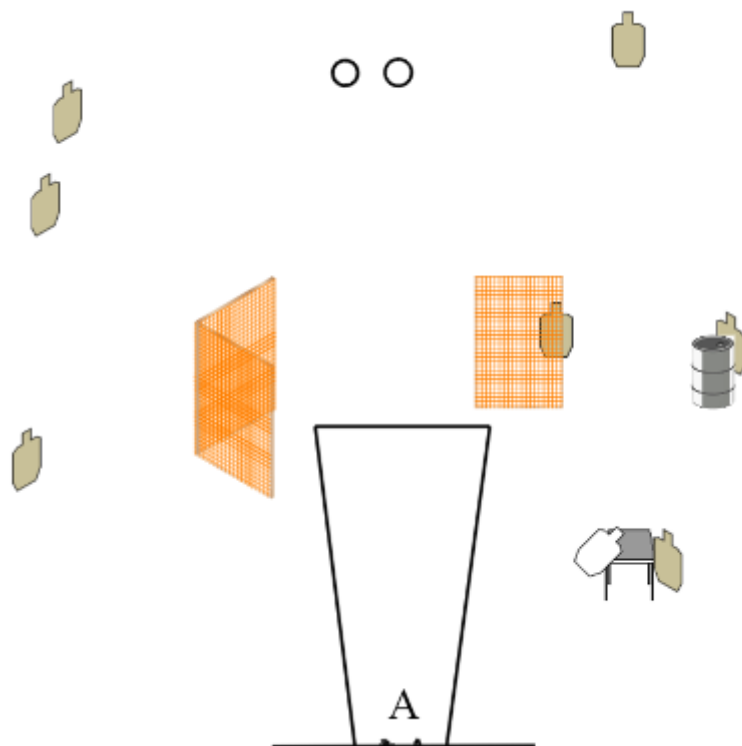

1. "TA"-Kivvööri

CoF	Unlimited - Medium	Points	100 p
Targets	6 paper, 3 popper, 5 plates, Total 14 targets	Min rounds	20
Firearm	Rifle	Match-%	18.69%

Procedure	Ammutaan alueelta A. Jos ensimmäisessä lippaassa enemmän kuin 5 patruunaa, toimintavirhe/laukaus ennen lippaanvaihtoa 6. laukuksesta alkaen.
Starting position	Selällään maaten laverilla
Firearm ready condition	Lipas kiinnitettynä (maks. 5 patruunalla ladattu) pesä tyhjä ampujan vieressä alustalla.
Start on	Audible signal
Stop on	Last shot
Penalties	As per current edition of rules
Safety angles	L/R
Setup notes	Platet asetetaan rataiskon päälle maalattuihin paikkoihin. EI BETONIKIVEN PÄÄLLE. Betonikivet ovat platen jalkojen suojana.

2. 25 m

CoF	Unlimited - Medium	Points	80 p
Targets	7 paper, 2 plates, 2 no-shoot, Total 9 targets	Min rounds	16
Firearm	Handgun	Match-%	14.95%

Procedure	Ammunta ja liikkuminen alueella A
Starting position	Kantapeät koskee betonin reunaa alueella A
Firearm ready condition	Ladattu varmistettu kotelossa
Start on	Audible signal
Stop on	Last shot
Penalties	As per current edition of rules
Safety angles	L/R merkitty
Setup notes	Platet asetetaan alemman betonikivien päälle. Ylemmät betonikivet ovat platen jalkojen suojana.