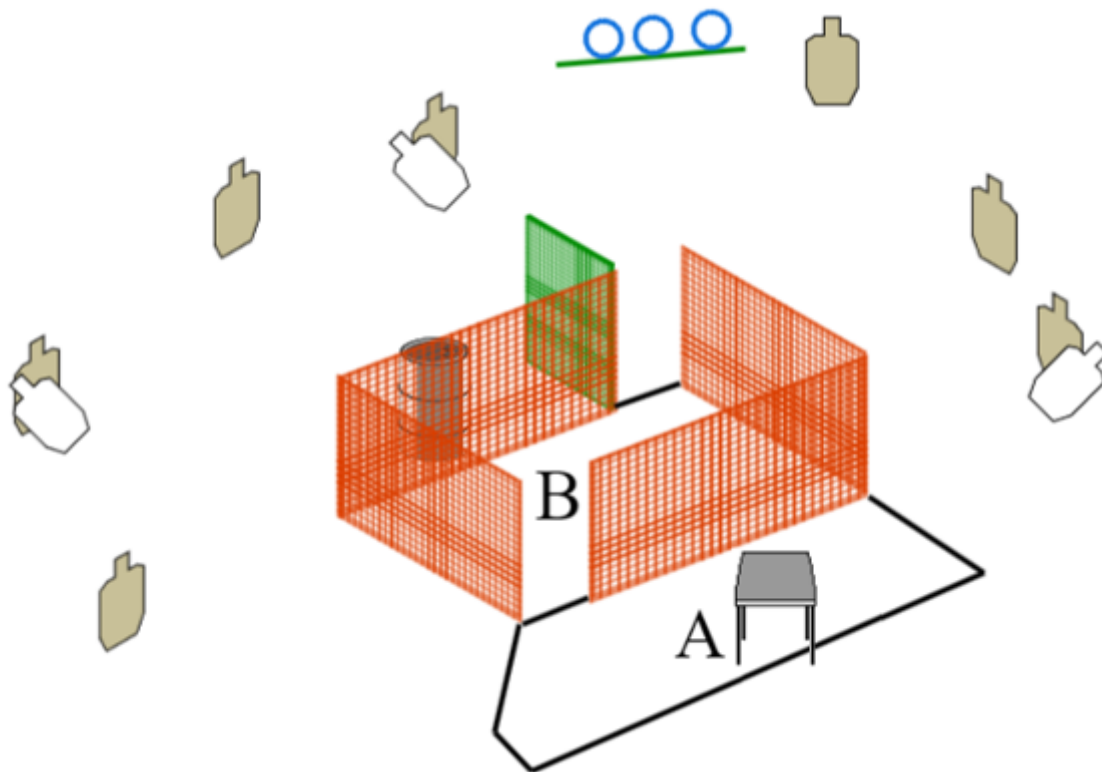

5. Mökkihöpöys

CoF	Unlimited - Medium	Points	95 p
Targets	7 paper, 3 plates, 3 no-shoot, . Optional tasks 1x10pTotal 10 targets	Min rounds	17
Firearm	Handgun	Match-%	17.76%

Procedure	Ammutaan alueilta A ja B taulut ja platet mistä näkyvät. Patruunalaatikko pöydällä. Patruunalaatikon toimittaminen alueelle B merkittyyn paikkaan ennen viimeistä laukausta +10p. Patruunalaatikon toimittamatta jättäminen ei aiheuta toimintavirhettä.
Starting position	Alueella A seisten
Firearm ready condition	Ase lataamattomana pöydällä, käytettävät lippaat pöydällä
Start on	Audible signal
Stop on	Last shot
Penalties	As per current edition of rules
Safety angles	L/R
Setup notes	Patruunalaatikon toimituspaikka