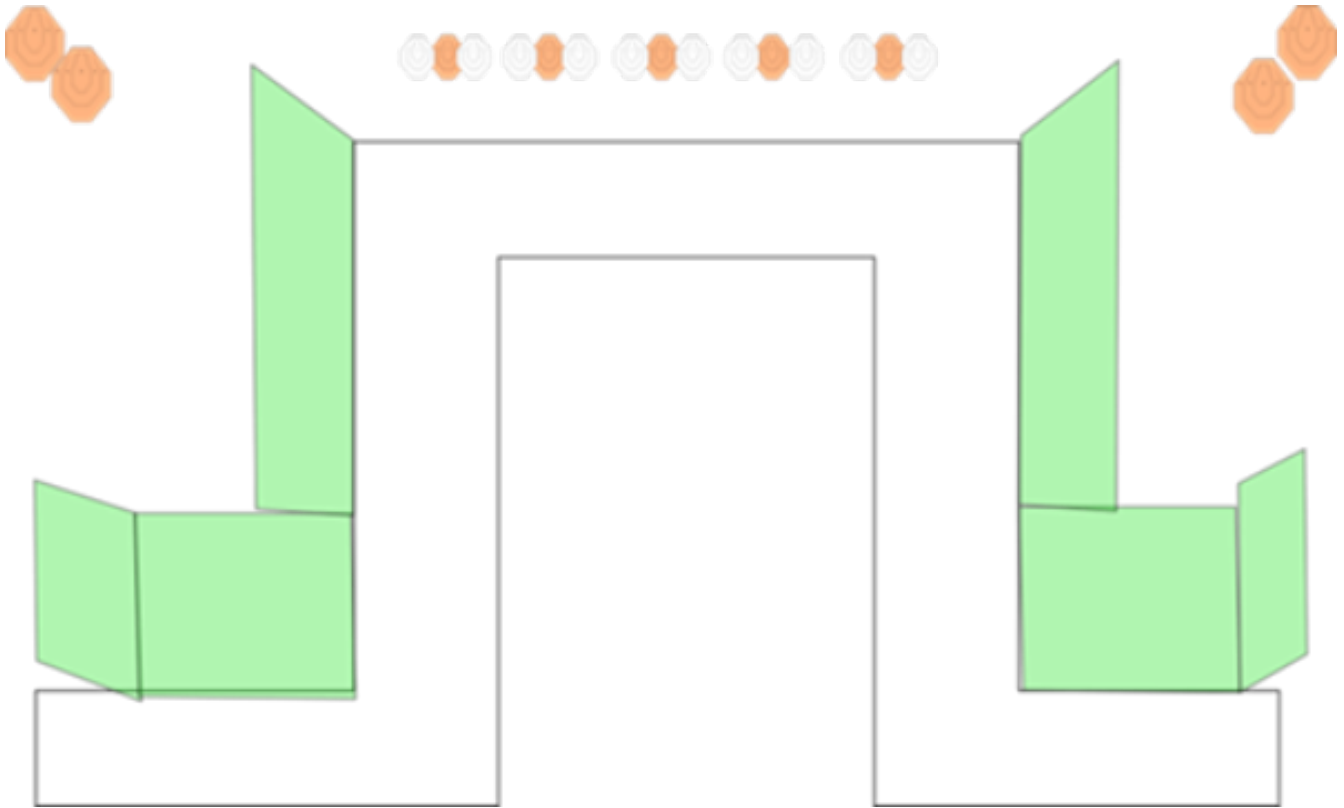

# 1. MPKK150m

CoF	Comstock - Long	Points	160 p
Targets	14 paper, 4 plates, 1 no-shoot, Total 18 targets	Min rounds	32
Firearm	Handgun	Match-%	44.44%

Procedure	Äänimerkistä ammutaan taulut merkityltä alueelta.
Starting position	Ase ladattu, varmistettu & kotelossa. Lähtö surrender selin tauluille, merkityltä paikalta (xx).
Firearm ready condition	
Start on	Audible signal
Stop on	Last shot
Penalties	As per current edition of rules. Laukaus taustavallin yli johtaa hylkäykseen.
Safety angles	L/R 90/90
Setup notes	

## 2. Pist 1

CoF	Comstock - Medium	Points	90 p
Targets	9 paper, 10 no-shoot, Total 9 targets	Min rounds	18
Firearm	Handgun	Match-%	25.00%

Procedure	Äänimerkistä ammutaan taulut merkityltä alueelta.
Starting position	Ase ladattu, varmistettu & kotelossa.
Firearm ready condition	
Start on	Audible signal
Stop on	Last shot
Penalties	As per current edition of rules
Safety angles	L/R ampumakatoksen reunat. Laukaus taustavallin yli johtaa hylkäykseen.
Setup notes	Keskimmäiset taulut Mini-IPSC tauluja.