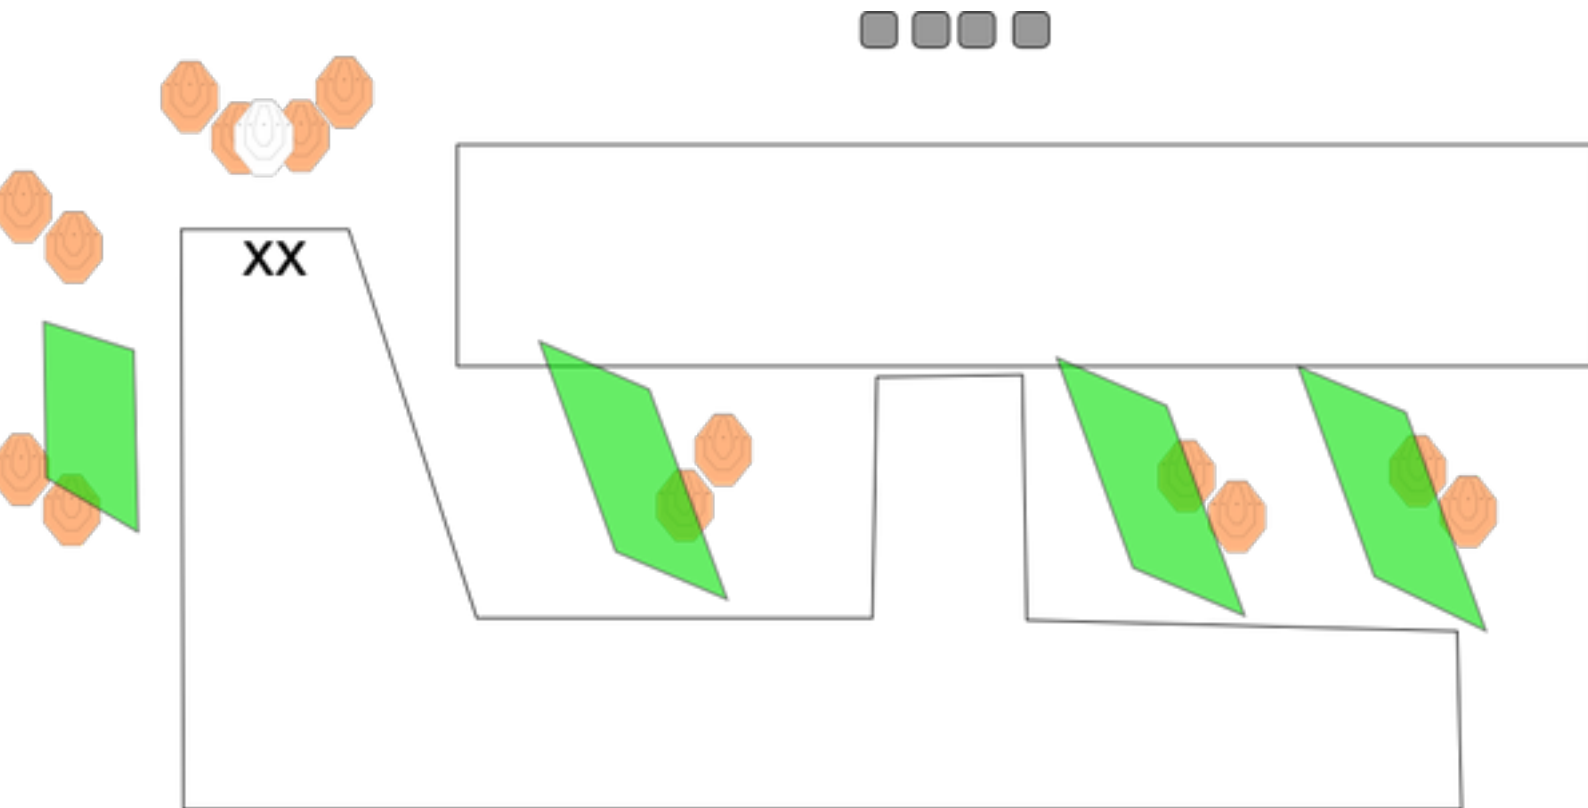

1. MPKK150m

CoF	Comstock - Long	Points	160 p
Targets	14 paper, 4 plates, 1 no-shoot, Total 18 targets	Min rounds	32
Firearm	Handgun	Match-%	44.44%

Procedure	Äänimerkistä ammutaan taulut merkityltä alueelta.
Starting position	Ase ladattu, varmistettu & kotelossa. Lähtö surrender selin tauluille, merkityltä paikalta (xx).
Firearm ready condition	
Start on	Audible signal
Stop on	Last shot
Penalties	As per current edition of rules. Laukaus taustavallin yli johtaa hylkäykseen.
Safety angles	L/R 90/90
Setup notes	

2. Pist 1

CoF	Comstock - Medium	Points	90 p
Targets	9 paper, 10 no-shoot, Total 9 targets	Min rounds	18
Firearm	Handgun	Match-%	25.00%

Procedure	Äänimerkistä ammutaan taulut merkityltä alueelta.
Starting position	Ase ladattu, varmistettu & kotelossa.
Firearm ready condition	
Start on	Audible signal
Stop on	Last shot
Penalties	As per current edition of rules
Safety angles	L/R ampumakatoksen reunat. Laukaus taustavallin yli johtaa hylkäykseen.
Setup notes	Keskimmäiset taulut Mini-IPSC tauluja.

3. Pist 2 - Vasen

CoF	Comstock - Short	Points	40 p
Targets	4 paper, 1 no-shoot, Total 4 targets	Min rounds	8
Firearm	Handgun	Match-%	11.11%

Procedure	Äänimerkistä ammutaan taulut weak-hand only rajatulta alueelta.
Starting position	Ase ladattu & varmistettu. Ase laatikossa, kansi kiinni.
Firearm ready condition	
Start on	Audible signal
Stop on	Last shot
Penalties	As per current edition of rules
Safety angles	L/R ampumakatoksen reunat. Laukaus taustavallin yli johtaa hylkäykseen.
Setup notes	