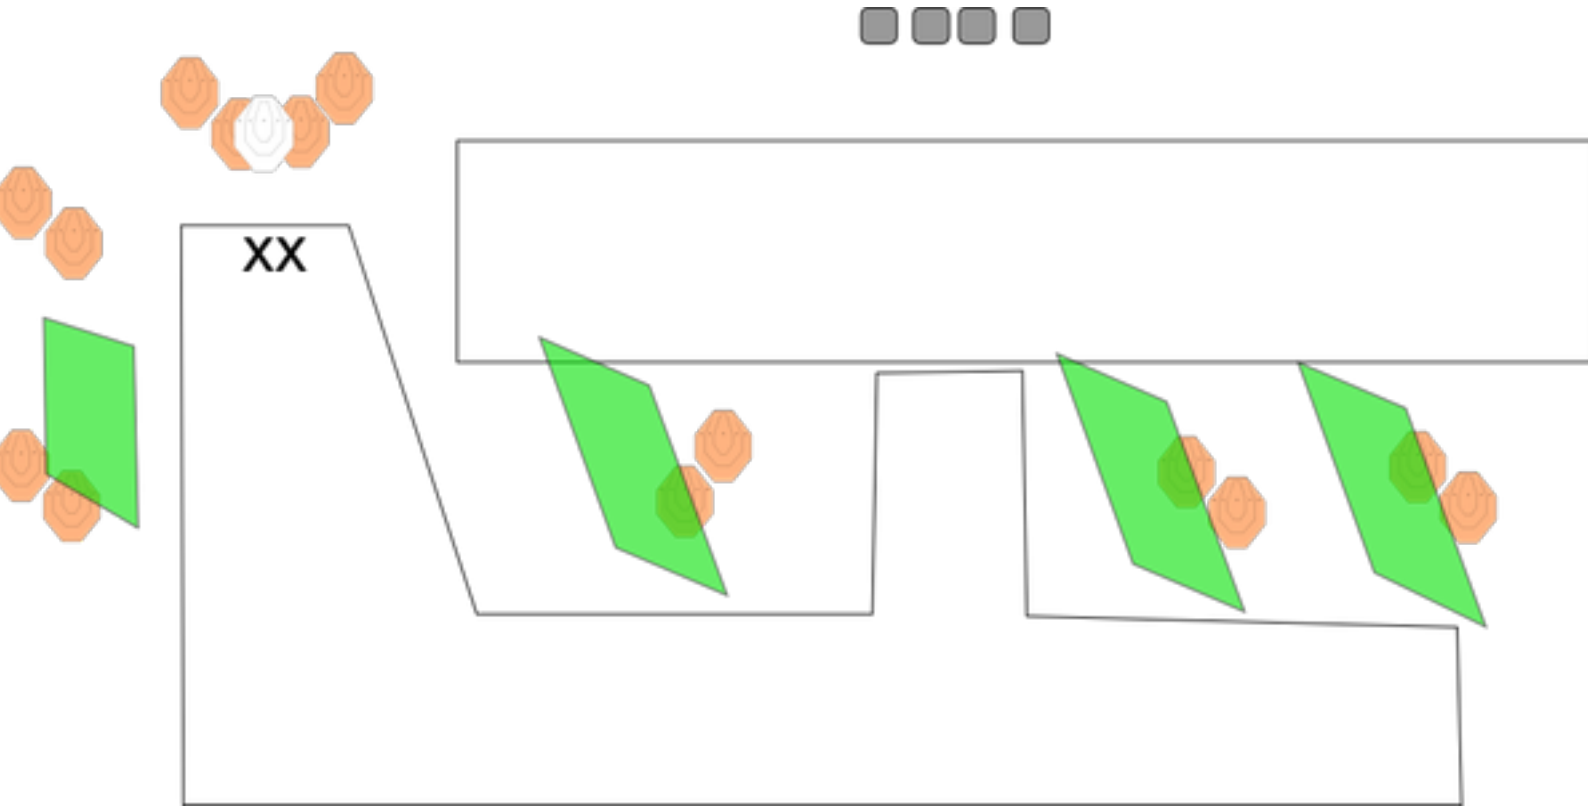

# 1. MPKK150m

CoF	Comstock - Long	Points	160 p
Targets	14 paper, 4 plates, 1 no-shoot, Total 18 targets	Min rounds	32
Firearm	Handgun	Match-%	44.44%

Procedure	Äänimerkistä ammutaan taulut merkityltä alueelta.
Starting position	Ase ladattu, varmistettu & kotelossa. Lähtö surrender selin tauluille, merkityltä paikalta (xx).
Firearm ready condition	
Start on	Audible signal
Stop on	Last shot
Penalties	As per current edition of rules. Laukaus taustavallin yli johtaa hylkäykseen.
Safety angles	L/R 90/90
Setup notes	

## 2. Pist 1

CoF	Comstock - Medium	Points	90 p
Targets	9 paper, 10 no-shoot, Total 9 targets	Min rounds	18
Firearm	Handgun	Match-%	25.00%

Procedure	Äänimerkistä ammutaan taulut merkityltä alueelta.
Starting position	Ase ladattu, varmistettu & kotelossa.
Firearm ready condition	
Start on	Audible signal
Stop on	Last shot
Penalties	As per current edition of rules
Safety angles	L/R ampumakatoksen reunat. Laukaus taustavallin yli johtaa hylkäykseen.
Setup notes	Keskimmäiset taulut Mini-IPSC tauluja.

### 3. Pist 2 - Vasen

CoF	Comstock - Short	Points	40 p
Targets	4 paper, 1 no-shoot, Total 4 targets	Min rounds	8
Firearm	Handgun	Match-%	11.11%

Procedure	Äänimerkistä ammutaan taulut weak-hand only rajatulta alueelta.
Starting position	Ase ladattu & varmistettu. Ase laatikossa, kansi kiinni.
Firearm ready condition	
Start on	Audible signal
Stop on	Last shot
Penalties	As per current edition of rules
Safety angles	L/R ampumakatoksen reunat. Laukaus taustavallin yli johtaa hylkäykseen.
Setup notes	