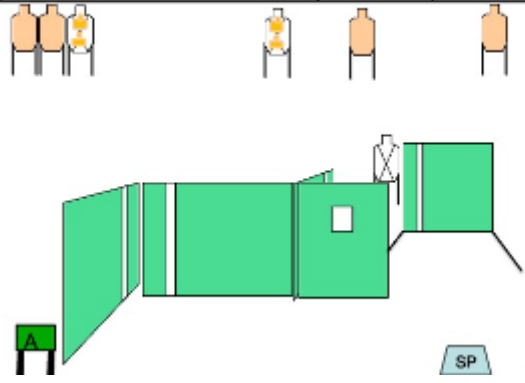

3. Rasti3

Talviluolakuppi 2 - Pohjantähteet Rasti 3		
ALOITUSTILANNE: Suoran polulla SP, ase pyörittä A, lipputi kartissa.	PISTEYTYYS:	16 laukusta, rajoittamaton
	MAALIT:	8 SPA maalia, jotka 4 osittuu, 8 EA
RASTIN SUORITUS: Päästi väry pyörittä, että ase lausa on ja ammu edessä olevat maalit. Täällä jolloin ammu liput täällä onko kukaan palokas.	LASKETUT OSUMAT:	2 osittuu maalia
	LÄHTÖ-LOPETUS:	Piippi-öl miehen lausa.
	SÄÄNNÖT:	8RA sääntökirja 8
	ETÄISYYS:	10-15m
	Käsittelysektori:	90-90-90-90
	Ammuusektori:	Tuulikaasin ylä- ja alosauna. Sivut

CoF	Unlimited - Medium	Points	80 p
Targets	8 paper, 3 no-shoot, Total 8 targets	Min rounds	16
Firearm	Handgun	Match-%	34.78%

Procedure	
Starting position	
Firearm ready condition	
Start on	Audible signal
Stop on	Last shot
Penalties	As per current edition of rules
Safety angles	L/R
Setup notes