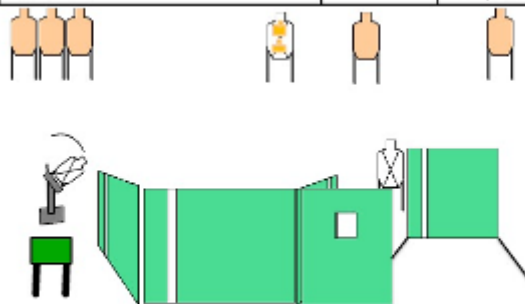

2. Rasti2

Talviluolakuppi 2 - Pohjantähteet Rasti 2		
ALGITUSTILANNE: Tulen laite on luvalla päällä. Ase ei poikennyt, mutta ei laukutaan ohyksellä.	PISTEITYS:	14 laukausta, rajoittamaton
	MAALIT:	7 SRA laukua, josta 2 osittain 3 EA
RASTIN SUORITUS: Ammu edessä olevat kolme taulua lauan perällä. Nämä kolme taulua ammutaan muuten kuin laukaen, on toimitettava perä laukaen. Tämän jälkeen ammutaan kaikki osittain taulut.	LASKETUT OSUMAT:	7 osittaisuutta
	LÄHTÖ-LOPETUS:	Päppä-näköinen laukaen
	SÄÄNNÖT:	SRA sääntökirja 6
	ETÄISYYS:	10-12m
	Käsitelysektori:	00-00-00-00
	Ampumasektori:	Talviluolaan (48-1) alavaan, etuä.

CoF	Unlimited - Medium	Points	70 p
Targets	7 paper, 3 no-shoot, Total 7 targets	Min rounds	14
Firearm	Handgun	Match-%	30.43%

Procedure	
Starting position	
Firearm ready condition	
Start on	Audible signal
Stop on	Last shot
Penalties	As per current edition of rules
Safety angles	L/R
Setup notes