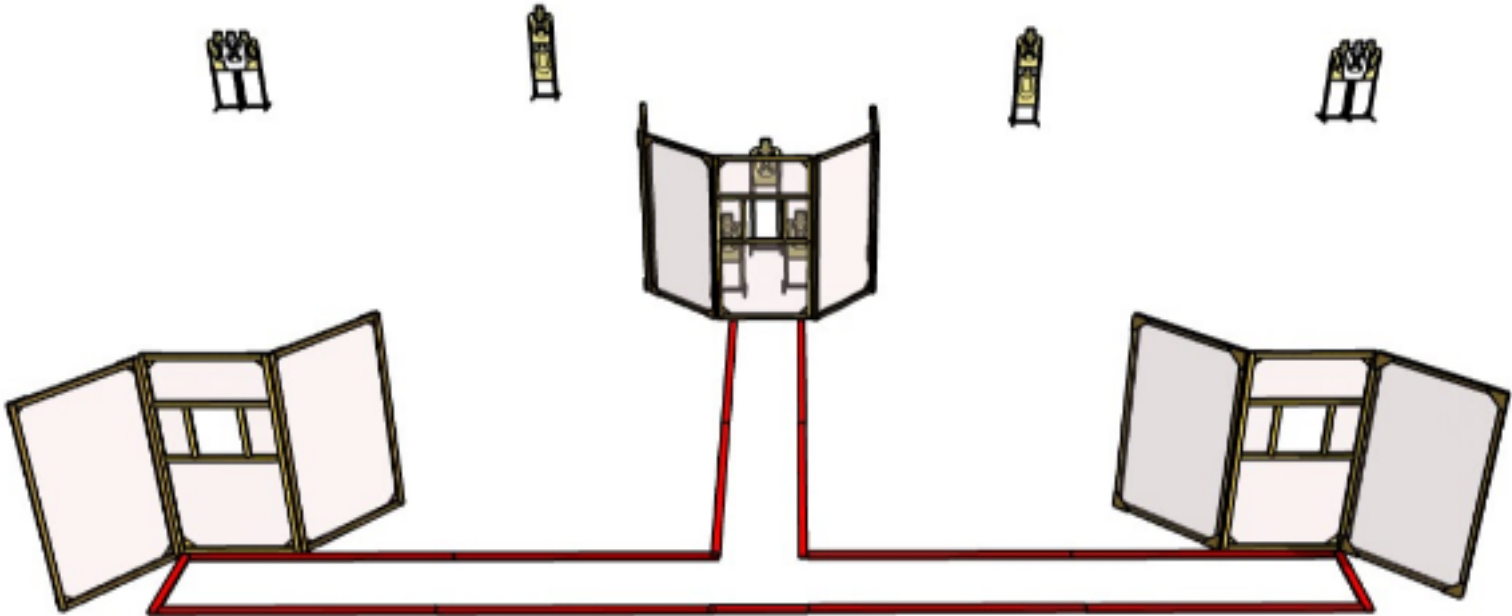

# 1.1

CoF	Unlimited - Long	Points	110 p
Targets	11 paper, Total 11 targets	Min rounds	22
Firearm	Rifle	Match-%	28.95%

Procedure	
Starting position	Lähtö alueelta A
Firearm ready condition	Kivääri ladattu ja varmistettu käsissä, perä olkaa vasten piippu 45 asteen kulmassa alaspäin.
Start on	Äänimerkistä ammutaan taulut alueelta A seinissä olevien aukkojen kautta.
Stop on	viimeiseen laukaukseen
Penalties	Rangaistukset viimeisimmän sääntökirjan mukaan.
Safety angles	L/R
Setup notes	