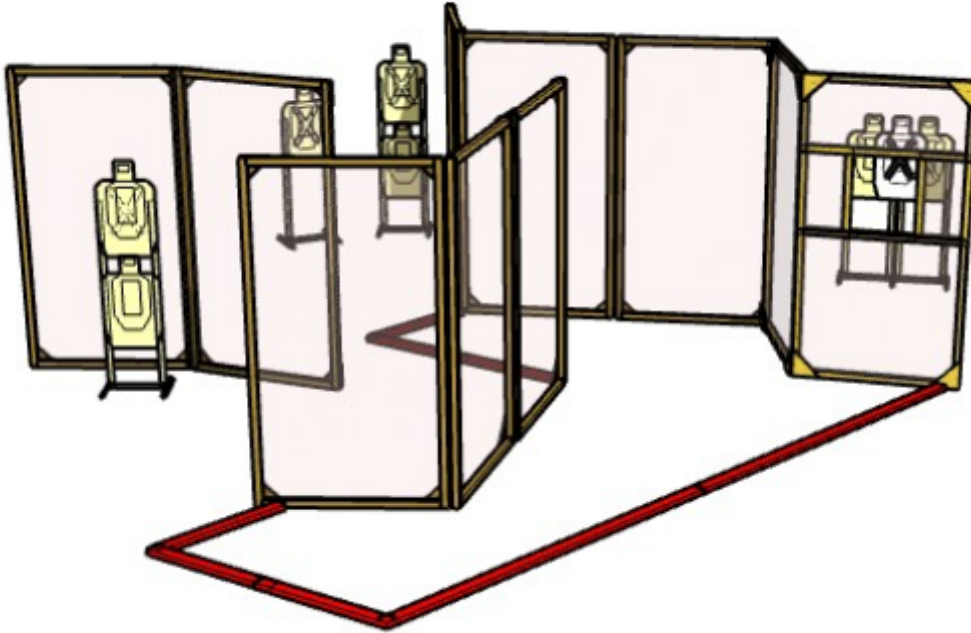

1.1

CoF	Unlimited - Long	Points	110 p
Targets	11 paper, Total 11 targets	Min rounds	22
Firearm	Rifle	Match-%	28.95%

Procedure	
Starting position	Lähtö alueelta A
Firearm ready condition	Kivääri ladattu ja varmistettu käsissä, perä olkaa vasten piippu 45 asteen kulmassa alaspäin.
Start on	Äänimerkistä ammutaan taulut alueelta A seinissä olevien aukkojen kautta.
Stop on	viimeiseen laukaukseen
Penalties	Rangaistukset viimeisimmän sääntökirjan mukaan.
Safety angles	L/R
Setup notes	

2.2

CoF	Unlimited - Medium	Points	70 p
Targets	7 paper, Total 7 targets	Min rounds	14
Firearm	Handgun	Match-%	18.42%

Procedure	
Starting position	Lähtö alueelta A.
Firearm ready condition	Pistooli ladattu ja varmistettu kotelossa.
Start on	Äänimerkistä ammutaan taulut alueelta A.
Stop on	viimeiseen laukaukseen
Penalties	Rangaistukset viimeisimmän sääntökirjan mukaan.
Safety angles	L/R
Setup notes	