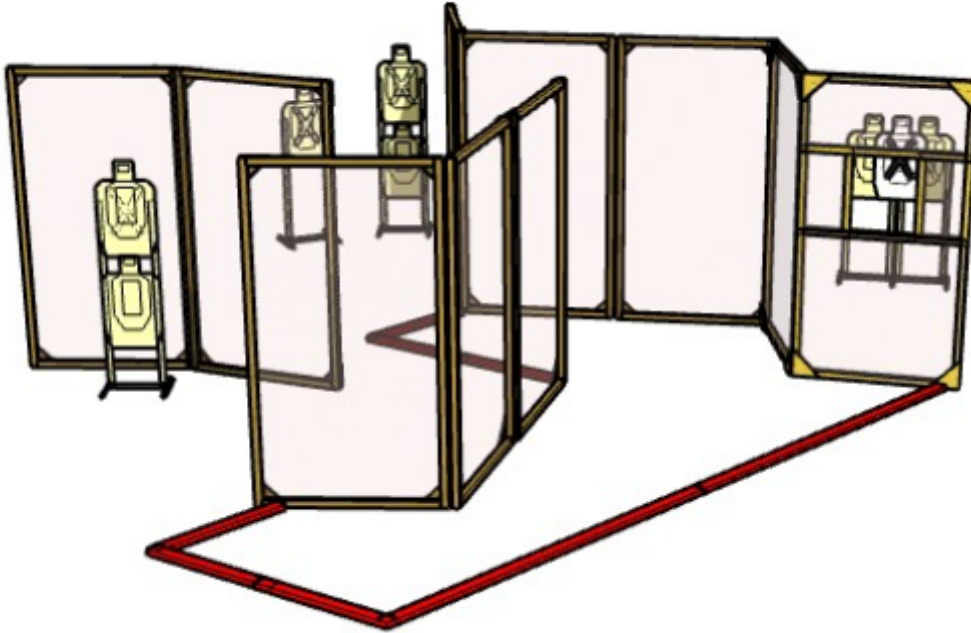

1.1

CoF	Unlimited - Long	Points	110 p
Targets	11 paper, Total 11 targets	Min rounds	22
Firearm	Rifle	Match-%	28.95%

Procedure	
Starting position	Lähtö alueelta A
Firearm ready condition	Kivääri ladattu ja varmistettu käsissä, perä olkaa vasten piippu 45 asteen kulmassa alaspäin.
Start on	Äänimerkistä ammutaan taulut alueelta A seinissä olevien aukkojen kautta.
Stop on	viimeiseen laukaukseen
Penalties	Rangaistukset viimeisimmän sääntökirjan mukaan.
Safety angles	L/R
Setup notes	

2. 2

CoF	Unlimited - Medium	Points	70 p
Targets	7 paper, Total 7 targets	Min rounds	14
Firearm	Handgun	Match-%	18.42%

Procedure	
Starting position	Lähtö alueelta A.
Firearm ready condition	Pistooli ladattu ja varmistettu kotelossa.
Start on	Äänimerkistä ammutaan taulut alueelta A.
Stop on	viimeiseen laukaukseen
Penalties	Rangaistukset viimeisimmän sääntökirjan mukaan.
Safety angles	L/R
Setup notes	