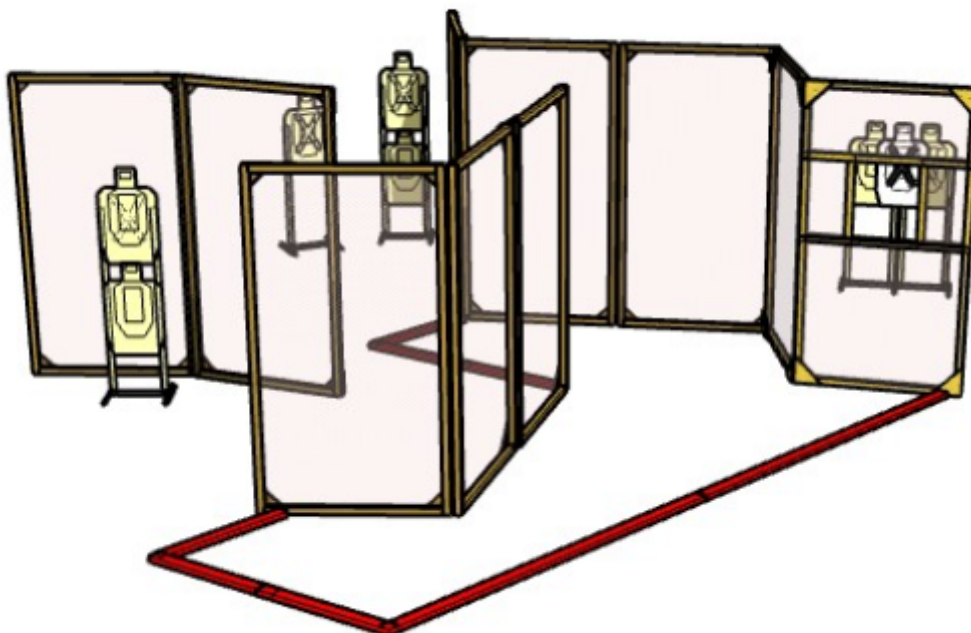

# 1.1

CoF	Unlimited - Long	Points	110 p
Targets	11 paper, Total 11 targets	Min rounds	22
Firearm	Rifle	Match-%	28.95%

Procedure	
Starting position	Lähtö alueelta A
Firearm ready condition	Kivääri ladattu ja varmistettu käsissä, perä olkaa vasten piippu 45 asteen kulmassa alaspäin.
Start on	Äänimerkistä ammutaan taulut alueelta A seinissä olevien aukkojen kautta.
Stop on	viimeiseen laukaukseen
Penalties	Rangaistukset viimeisimmän sääntökirjan mukaan.
Safety angles	L/R
Setup notes	

## 2.2

CoF	Unlimited - Medium	Points	70 p
Targets	7 paper, Total 7 targets	Min rounds	14
Firearm	Handgun	Match-%	18.42%

Procedure	
Starting position	Lähtö alueelta A.
Firearm ready condition	Pistooli ladattu ja varmistettu kotelossa.
Start on	Äänimerkistä ammutaan taulut alueelta A.
Stop on	viimeiseen laukaukseen
Penalties	Rangaistukset viimeisimmän sääntökirjan mukaan.
Safety angles	L/R
Setup notes	