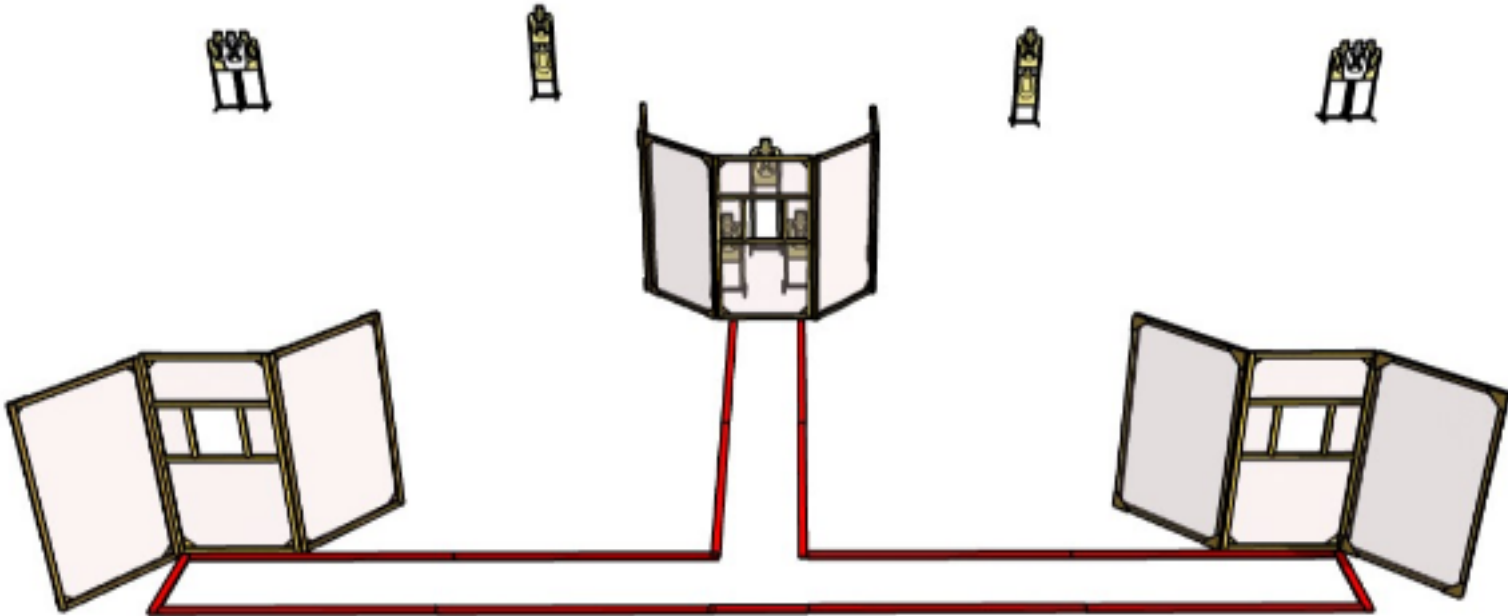

1.1

CoF	Unlimited - Long	Points	110 p
Targets	11 paper, Total 11 targets	Min rounds	22
Firearm	Rifle	Match-%	28.95%

Procedure	
Starting position	Lähtö alueelta A
Firearm ready condition	Kivääri ladattu ja varmistettu käsissä, perä olkaa vasten piippu 45 asteen kulmassa alaspäin.
Start on	Äänimerkistä ammutaan taulut alueelta A seinissä olevien aukkojen kautta.
Stop on	viimeiseen laukaukseen
Penalties	Rangaistukset viimeisimmän sääntökirjan mukaan.
Safety angles	L/R
Setup notes	