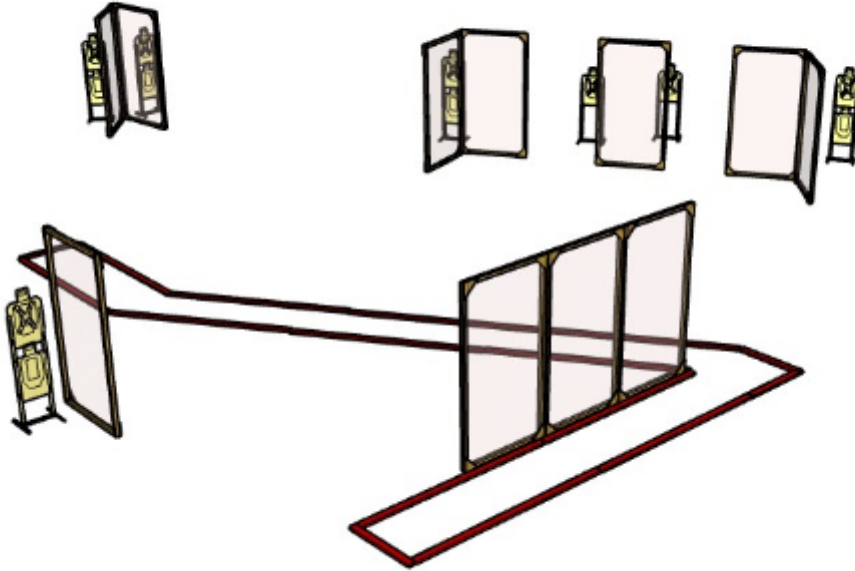

4. 4

CoF	Unlimited - Long	Points	120 p
Targets	12 paper, Total 12 targets	Min rounds	24
Firearm	Rifle	Match-%	31.58%

Procedure	
Starting position	Lähtö alueelta A.
Firearm ready condition	Kivääri ladattu ja varmistettu käsissä, perä olkaa vasten piippu 45 asteen kulmassa alaspäin.
Start on	Äänimerkistä ammutaan taulut alueelta A.
Stop on	viimeiseen laukaukseen
Penalties	Rangaistukset viimeisimmän sääntökirjan mukaan.
Safety angles	L/R
Setup notes