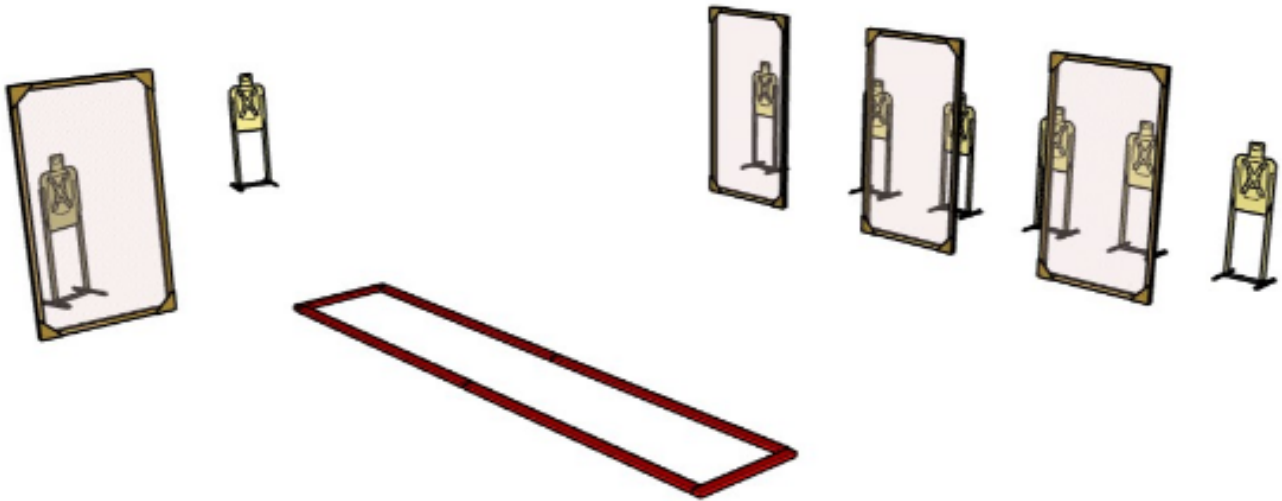

3.3

CoF	Unlimited - Medium	Points	80 p
Targets	8 paper, Total 8 targets	Min rounds	16
Firearm	Handgun	Match-%	21.05%

Procedure	
Starting position	Lähtö alueelta A.
Firearm ready condition	Pistooli ladattu ja varmistettu kotelossa.
Start on	Äänimerkistä ammutaan taulut alueelta A.
Stop on	viimeiseen laukaukseen
Penalties	Rangaistukset viimeisimmän sääntökirjan mukaan.
Safety angles	L/R
Setup notes