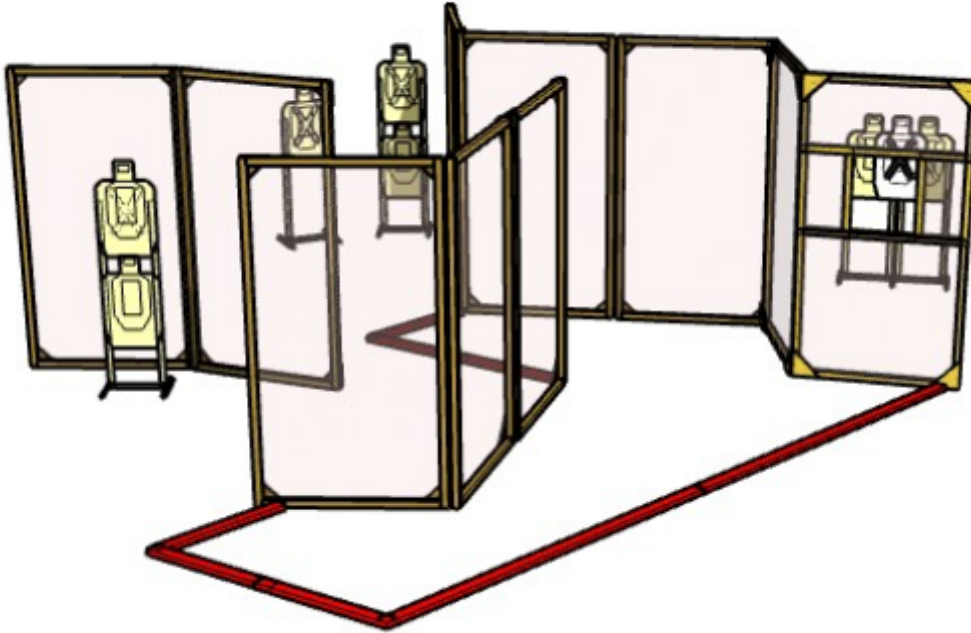

# 1.1

CoF	Unlimited - Long	Points	110 p
Targets	11 paper, Total 11 targets	Min rounds	22
Firearm	Rifle	Match-%	28.95%

Procedure	
Starting position	Lähtö alueelta A
Firearm ready condition	Kivääri ladattu ja varmistettu käsissä, perä olkaa vasten piippu 45 asteen kulmassa alaspäin.
Start on	Äänimerkistä ammutaan taulut alueelta A seinissä olevien aukkojen kautta.
Stop on	viimeiseen laukaukseen
Penalties	Rangaistukset viimeisimmän sääntökirjan mukaan.
Safety angles	L/R
Setup notes	

## 2.2

CoF	Unlimited - Medium	Points	70 p
Targets	7 paper, Total 7 targets	Min rounds	14
Firearm	Handgun	Match-%	18.42%

Procedure	
Starting position	Lähtö alueelta A.
Firearm ready condition	Pistooli ladattu ja varmistettu kotelossa.
Start on	Äänimerkistä ammutaan taulut alueelta A.
Stop on	viimeiseen laukaukseen
Penalties	Rangaistukset viimeisimmän sääntökirjan mukaan.
Safety angles	L/R
Setup notes	