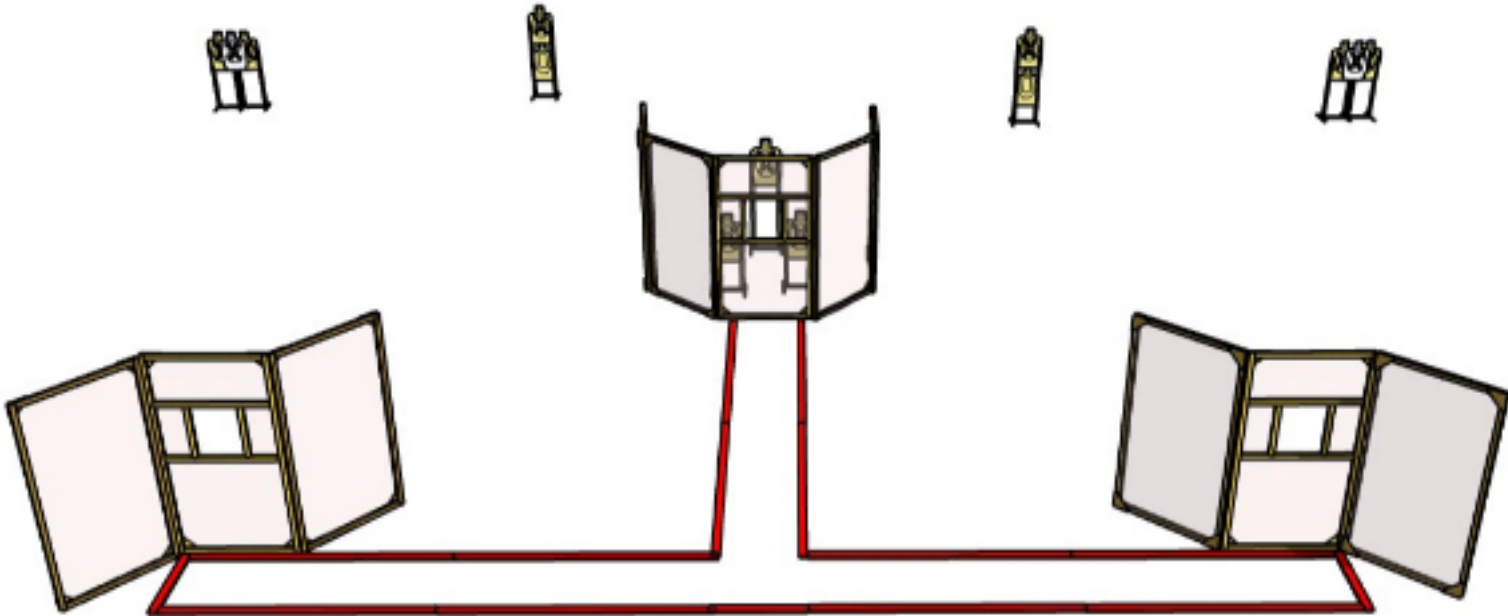

# 1.1

CoF	Unlimited - Long	Points	110 p
Targets	11 paper, Total 11 targets	Min rounds	22
Firearm	Rifle	Match-%	28.95%

Procedure	
Starting position	Lähtö alueelta A
Firearm ready condition	Kivääri ladattu ja varmistettu käsissä, perä olkaa vasten piippu 45 asteen kulmassa alaspäin.
Start on	Äänimerkistä ammutaan taulut alueelta A seinissä olevien aukkojen kautta.
Stop on	viimeiseen laukaukseen
Penalties	Rangaistukset viimeisimmän sääntökirjan mukaan.
Safety angles	L/R
Setup notes	