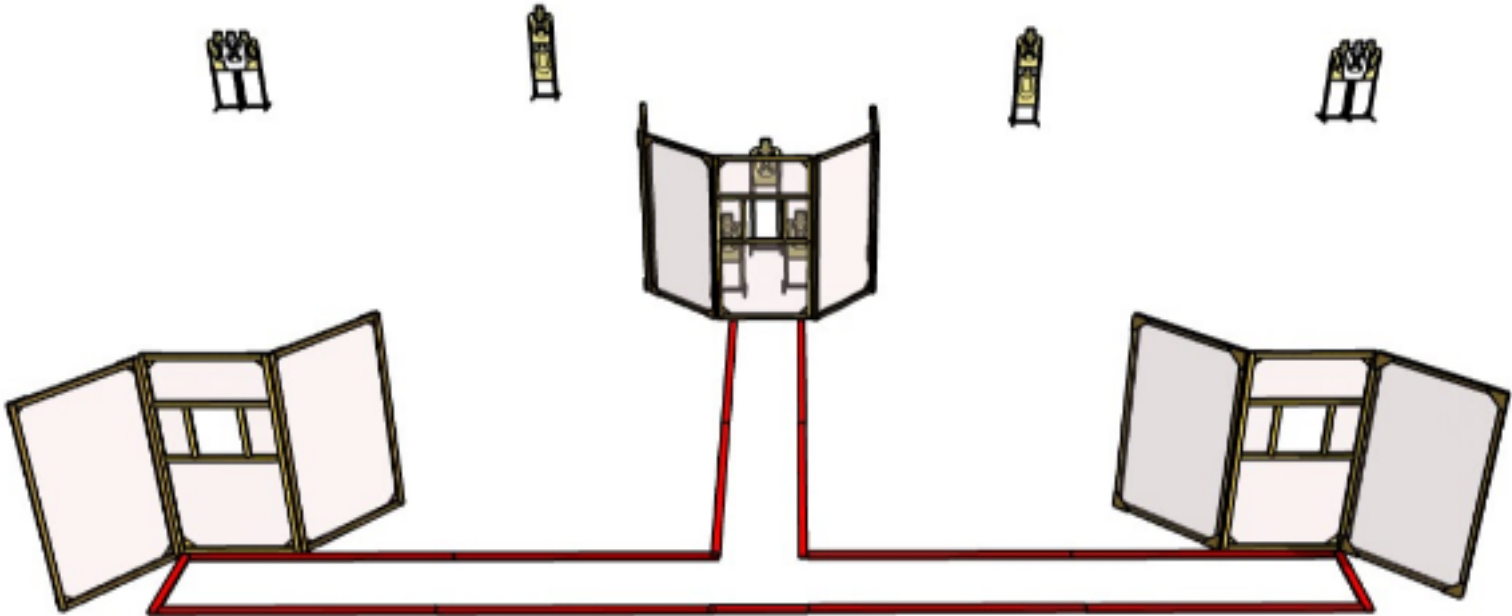

1.1

CoF	Unlimited - Long	Points	110 p
Targets	11 paper, Total 11 targets	Min rounds	22
Firearm	Rifle	Match-%	28.95%

Procedure	
Starting position	Lähtö alueelta A
Firearm ready condition	Kivääri ladattu ja varmistettu käsissä, perä olkaa vasten piippu 45 asteen kulmassa alaspäin.
Start on	Äänimerkistä ammutaan taulut alueelta A seinissä olevien aukkojen kautta.
Stop on	viimeiseen laukaukseen
Penalties	Rangaistukset viimeisimmän sääntökirjan mukaan.
Safety angles	L/R
Setup notes	