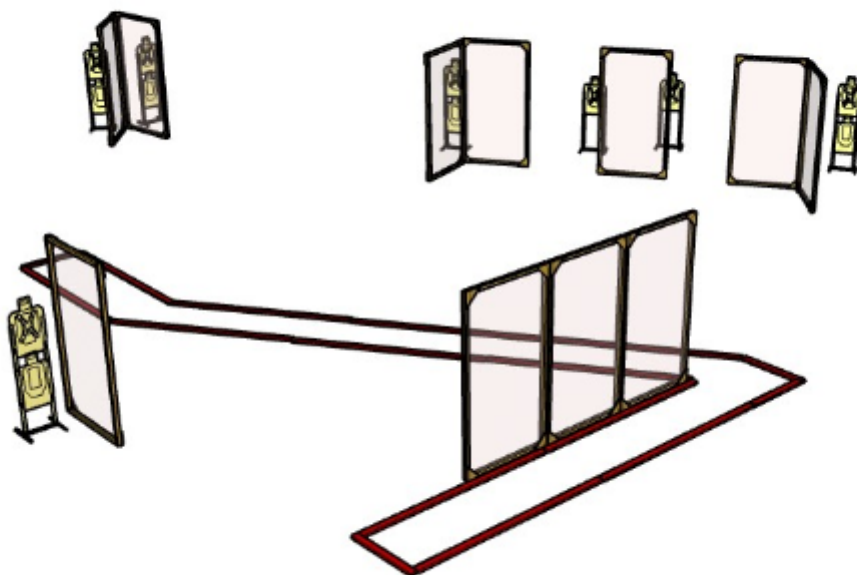

4. 4

CoF	Unlimited - Long	Points	120 p
Targets	12 paper, Total 12 targets	Min rounds	24
Firearm	Rifle	Match-%	31.58%

Procedure	
Starting position	Lähtö alueelta A.
Firearm ready condition	Kivääri ladattu ja varmistettu käsissä, perä olkaa vasten piippu 45 asteen kulmassa alaspäin.
Start on	Äänimerkistä ammutaan taulut alueelta A.
Stop on	viimeiseen laukaukseen
Penalties	Rangaistukset viimeisimmän sääntökirjan mukaan.
Safety angles	L/R
Setup notes