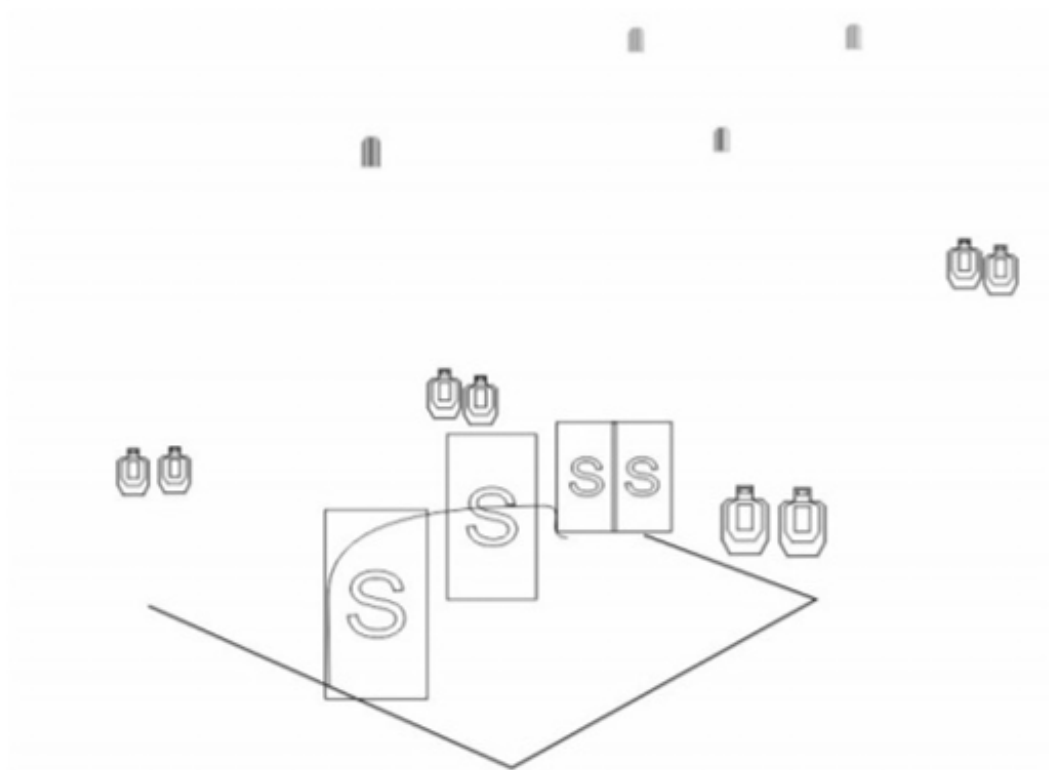

# 1. Pakeneva partio

CoF	Unlimited - Medium	Points	100 p
Targets	10 paper, 3 no-shoot, Total 10 targets	Min rounds	20
Firearm	Rifle	Match-%	11.90%

Procedure	Olet menossa vartiopaikalle, kun huomaat vihollisen kaapanneen edellisen vaihdon.
Starting position	Normaalisti seisten
Firearm ready condition	Ladattu, varmistettu
Start on	Äänimerkistä
Stop on	Viimeiseen laukaukseen
Penalties	SRA sääntöjen mukaan
Safety angles	Vasen 90, oikea 90
Setup notes	Amet 5-50m

## 2. Huoltojoukkueen tukikohta

CoF	Unlimited - Medium	Points	120 p
Targets	8 paper, 4 plates, (with 4 10p), Total 12 targets	Min rounds	20
Firearm	Rifle	Match-%	14.29%

Procedure	Huolto olikin jo ehtinyt nostaa kytkintä. Ammustydennyksen sijaan joudutkin käyttämään vähän patruunoitasi puolustautumiseen.
Starting position	Normaalisti seisten
Firearm ready condition	Ladattu, varmistettu
Start on	Äänimerkistä
Stop on	Viimeiseen laukaukseen
Penalties	SRA sääntöjen mukaan
Safety angles	Vasen 90, oikea 90
Setup notes	AMET 20-150m