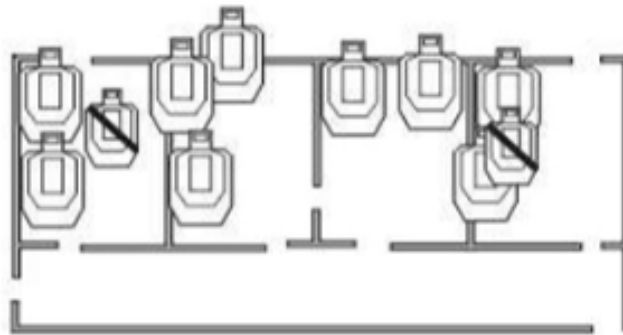

8. Messi haltuun

CoF	Unlimited - Medium	Points	100 p
Targets	10 paper, 2 no-shoot, Total 10 targets	Min rounds	20
Firearm	Handgun	Match-%	11.90%

Procedure	Messi on täytynyt ihan väärän kenttäpostinumeron väellä. Ei kai sitä jää muuta vaihtoehtoa kuin poistaa kutsumattomat vieraat messistä ja sen lähimaastosta..
Starting position	Seisten, kämmenet seinän merkeillä
Firearm ready condition	Ladattu ja varmistettu kotelossa
Start on	Äänimerkistä
Stop on	Viimeiseen laukaukseen
Penalties	SRA sääntöjen mukaan
Safety angles	Vasen 90, oikea 90
Setup notes	AMET 2-30m