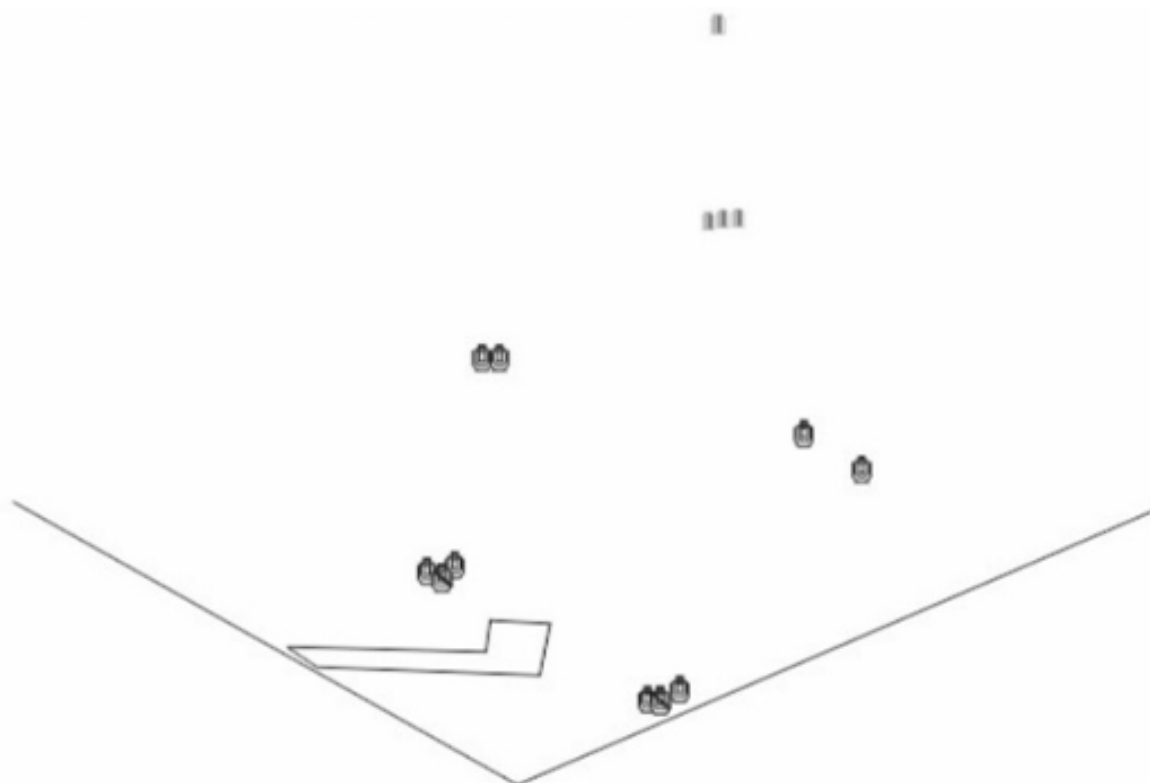

6. Miinavaara

CoF	Unlimited - Medium	Points	120 p
Targets	7 paper, 5 plates, 2 no-shoot, (with 5 10p), Total 12 targets	Min rounds	19
Firearm	Handgun, Rifle	Match-%	14.29%

Procedure	Ajoneuvosi on osunut miinaan ja vihollinen on lähestymässä. Ammut lähimmät viholliset pistoolilla , hylkää pistoolin (lataamattomana tai varmistettuna) ja jatkat toimintaa kiväärillä.
Starting position	Istuen, kämmenet merkeillä.
Firearm ready condition	Pistooli ladattu, varmistettu kotelossa. Kivääri telineessä liikkuvat edessä ilman lipasta.
Start on	Äänimerkistä
Stop on	Viimeiseen laukaukseen
Penalties	SRA sääntöjen mukaan
Safety angles	Vasen 90, oikea 90
Setup notes	AMET 5-500m