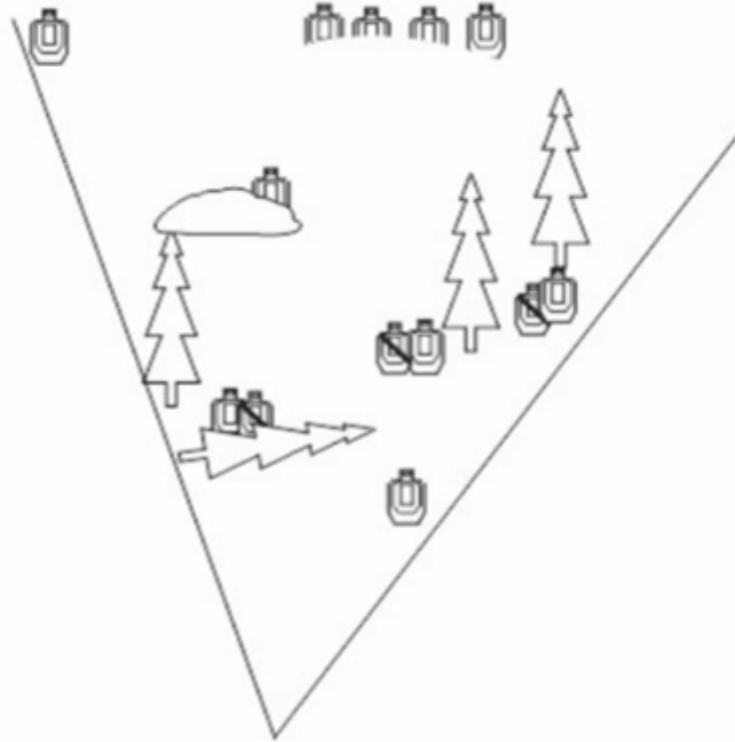

1. Pakeneva partio

CoF	Unlimited - Medium	Points	100 p
Targets	10 paper, 3 no-shoot, Total 10 targets	Min rounds	20
Firearm	Rifle	Match-%	11.90%

Procedure	Olet menossa vartiopaikalle, kun huomaat vihollisen kaapanneen edellisen vaihdon.
Starting position	Normaalisti seisten
Firearm ready condition	Ladattu, varmistettu
Start on	Äänimerkistä
Stop on	Viimeiseen laukaukseen
Penalties	SRA sääntöjen mukaan
Safety angles	Vasen 90, oikea 90
Setup notes	Amet 5-50m