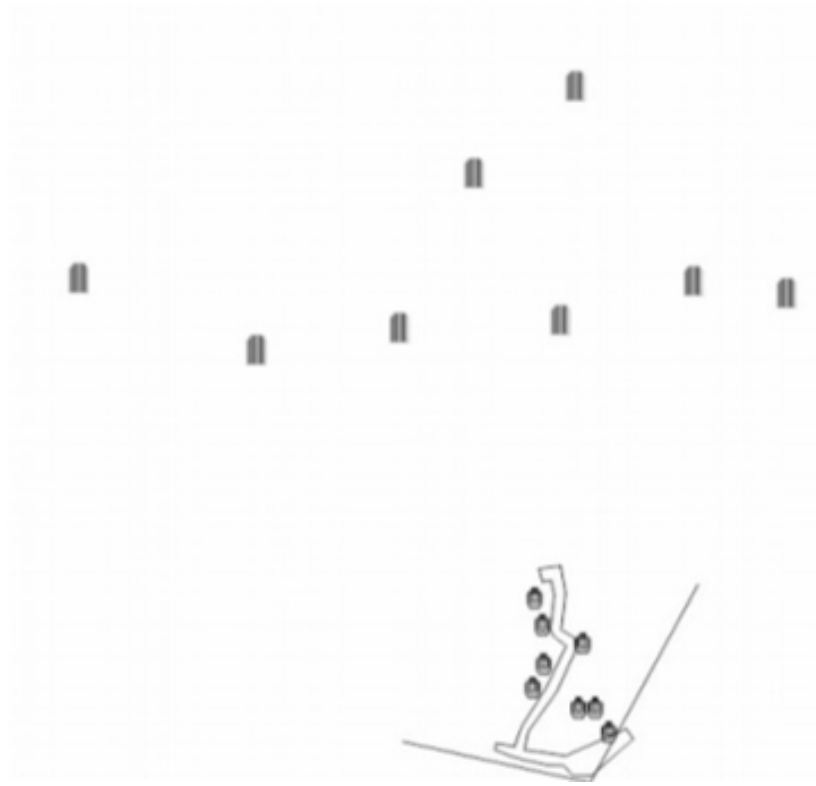

5. Pahavaaran puolustus

CoF	Unlimited - Long	Points	160 p
Targets	8 paper, 8 plates, (with 8 10p), Total 16 targets	Min rounds	24
Firearm	Rifle	Match-%	19.05%

Procedure	Vihollisen kärki on pääsemässä tukikohtaan. Estät vihollista pureutumasta maastoon, hakeudut parempaan tulasemaan ja jatkat taistelua.
Starting position	Normaalisti seisten
Firearm ready condition	Ladattu, varmistettu
Start on	Äänimerkistä
Stop on	Viimeiseen laukaukseen
Penalties	SRA sääntöjen mukaan
Safety angles	Vasen 90, oikea 90
Setup notes	AMET 5-350m