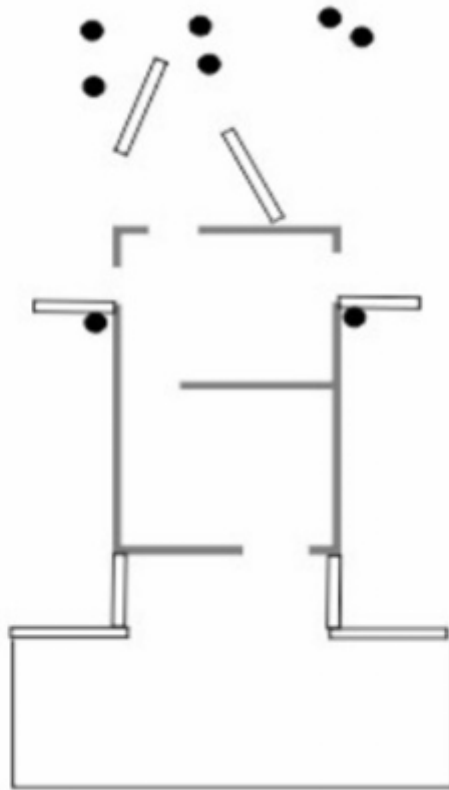

7. Tuholaistorjuntaa

CoF	Unlimited - Short	Points	40 p
Targets	8 popper, Total 8 targets	Min rounds	8
Firearm	Shotgun	Match-%	4.76%

Procedure	Majoitusrakennuksesi ympärillä on outoa kuhinaa. Tee majoituksesta itsellesi turvallinen tila. MAX 3.5mm haulikoko
Starting position	Normaalisti seisten
Firearm ready condition	Ladattu ja varmistettu
Start on	Äänimerkistä
Stop on	Viimeiseen laukaukseen
Penalties	SRA Sääntöjen mukaan
Safety angles	Vasen 90, oikea 90
Setup notes	AMET 8-25m