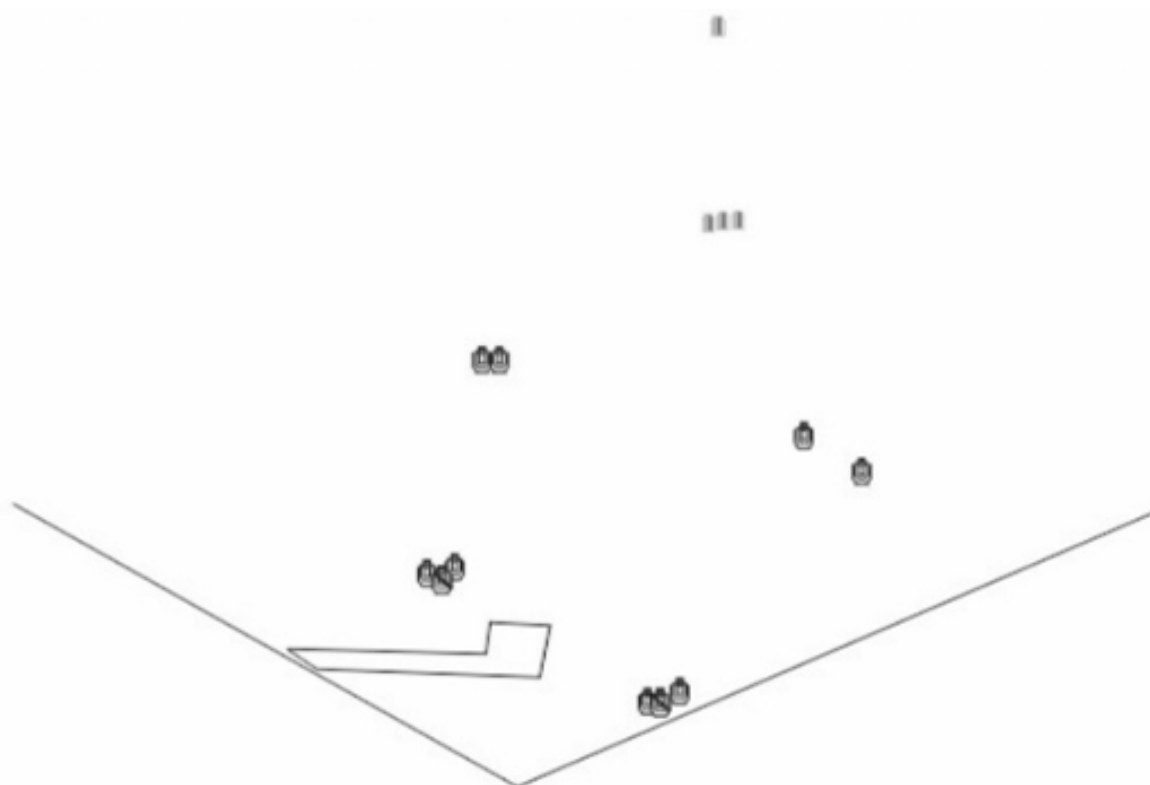

6. Miinavaara

CoF	Unlimited - Medium	Points	120 p
Targets	7 paper, 5 plates, 2 no-shoot, (with 5 10p), Total 12 targets	Min rounds	19
Firearm	Handgun, Rifle	Match-%	14.29%

Procedure	Ajoneuvosi on osunut miinaan ja vihollinen on lähestymässä. Ammut lähimmät viholliset pistoolilla , hylkää pistoolin (lataamattomana tai varmistettuna) ja jatkat toimintaa kiväärillä.
Starting position	Istuen, kämmenet merkeillä.
Firearm ready condition	Pistooli ladattu, varmistettu kotelossa. Kivääri telineessä liikkuvat edessä ilman lipasta.
Start on	Äänimerkistä
Stop on	Viimeiseen laukaukseen
Penalties	SRA sääntöjen mukaan
Safety angles	Vasen 90, oikea 90
Setup notes	AMET 5-500m