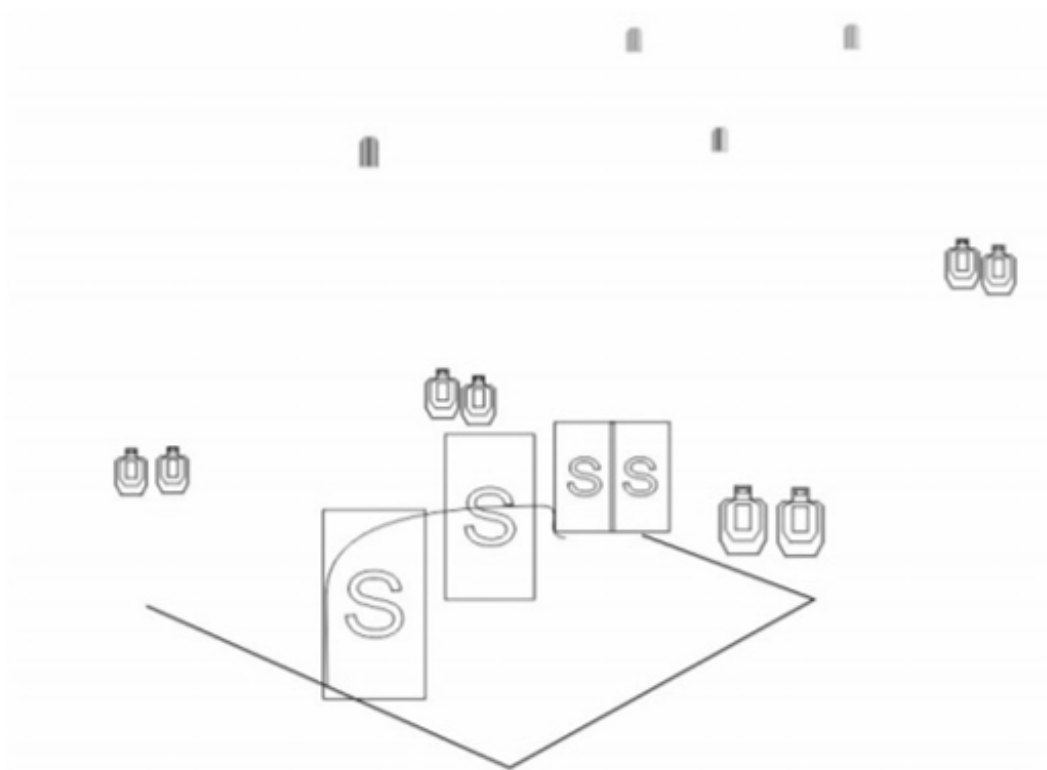

2. Huoltojoukkueen tukikohta

CoF	Unlimited - Medium	Points	120 p
Targets	8 paper, 4 plates, (with 4 10p), Total 12 targets	Min rounds	20
Firearm	Rifle	Match-%	14.29%

Procedure	Huolto olikin jo ehtinyt nostaa kytkintä. Ammustydennyksen sijaan joudutkin käyttämään vähän patruunoitasi puolustautumiseen.
Starting position	Normaalisti seisten
Firearm ready condition	Ladattu, varmistettu
Start on	Äänimerkistä
Stop on	Viimeiseen laukaukseen
Penalties	SRA sääntöjen mukaan
Safety angles	Vasen 90, oikea 90
Setup notes	AMET 20-150m