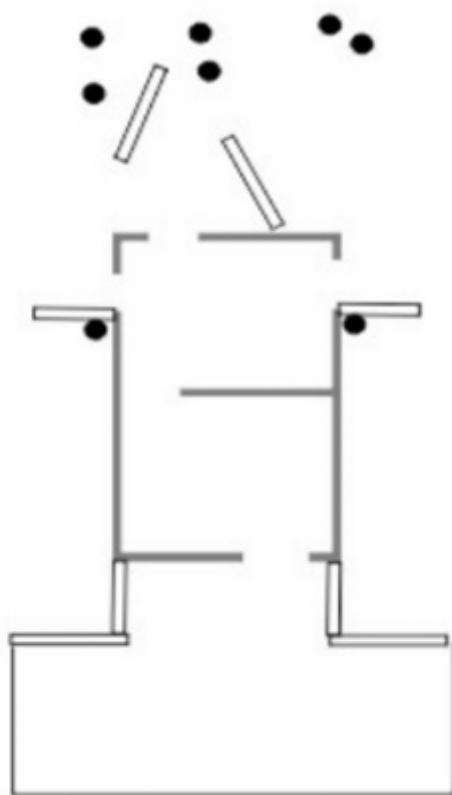

7. Tuholaistorjuntaa

CoF	Unlimited - Short	Points	40 p
Targets	8 popper, Total 8 targets	Min rounds	8
Firearm	Shotgun	Match-%	4.76%

Procedure	Majoitusrakennuksesi ympärillä on outoa kuhinaa. Tee majoituksesta itsellesi turvallinen tila. MAX 3.5mm haulikoko
Starting position	Normaalisti seisten
Firearm ready condition	Ladattu ja varmistettu
Start on	Äänimerkistä
Stop on	Viimeiseen laukaukseen
Penalties	SRA Sääntöjen mukaan
Safety angles	Vasen 90, oikea 90
Setup notes	AMET 8-25m