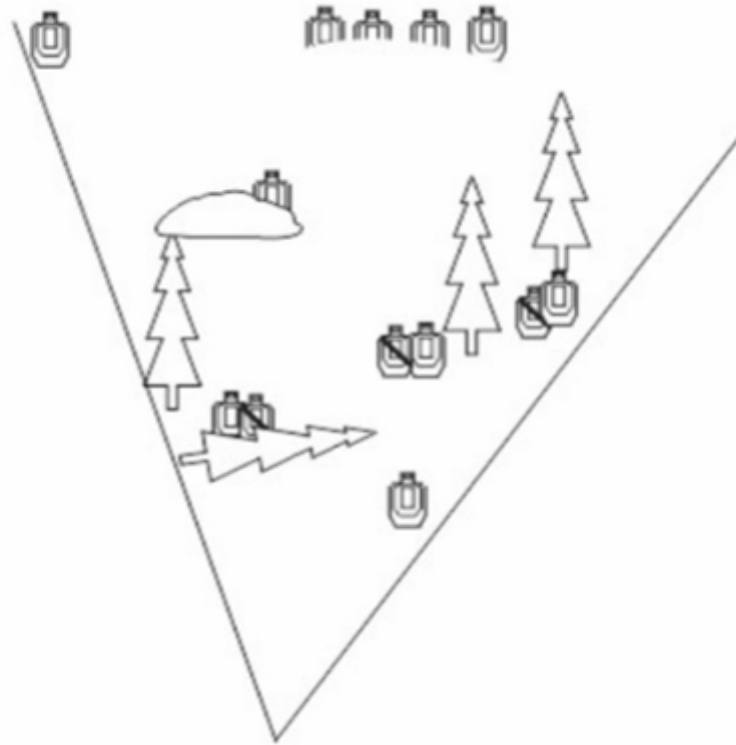

# 1. Pakeneva partio

CoF	Unlimited - Medium	Points	100 p
Targets	10 paper, 3 no-shoot, Total 10 targets	Min rounds	20
Firearm	Rifle	Match-%	11.90%

Procedure	Olet menossa vartiopaikalle, kun huomaat vihollisen kaapanneen edellisen vaihdon.
Starting position	Normaalisti seisten
Firearm ready condition	Ladattu, varmistettu
Start on	Äänimerkistä
Stop on	Viimeiseen laukaukseen
Penalties	SRA sääntöjen mukaan
Safety angles	Vasen 90, oikea 90
Setup notes	Amet 5-50m