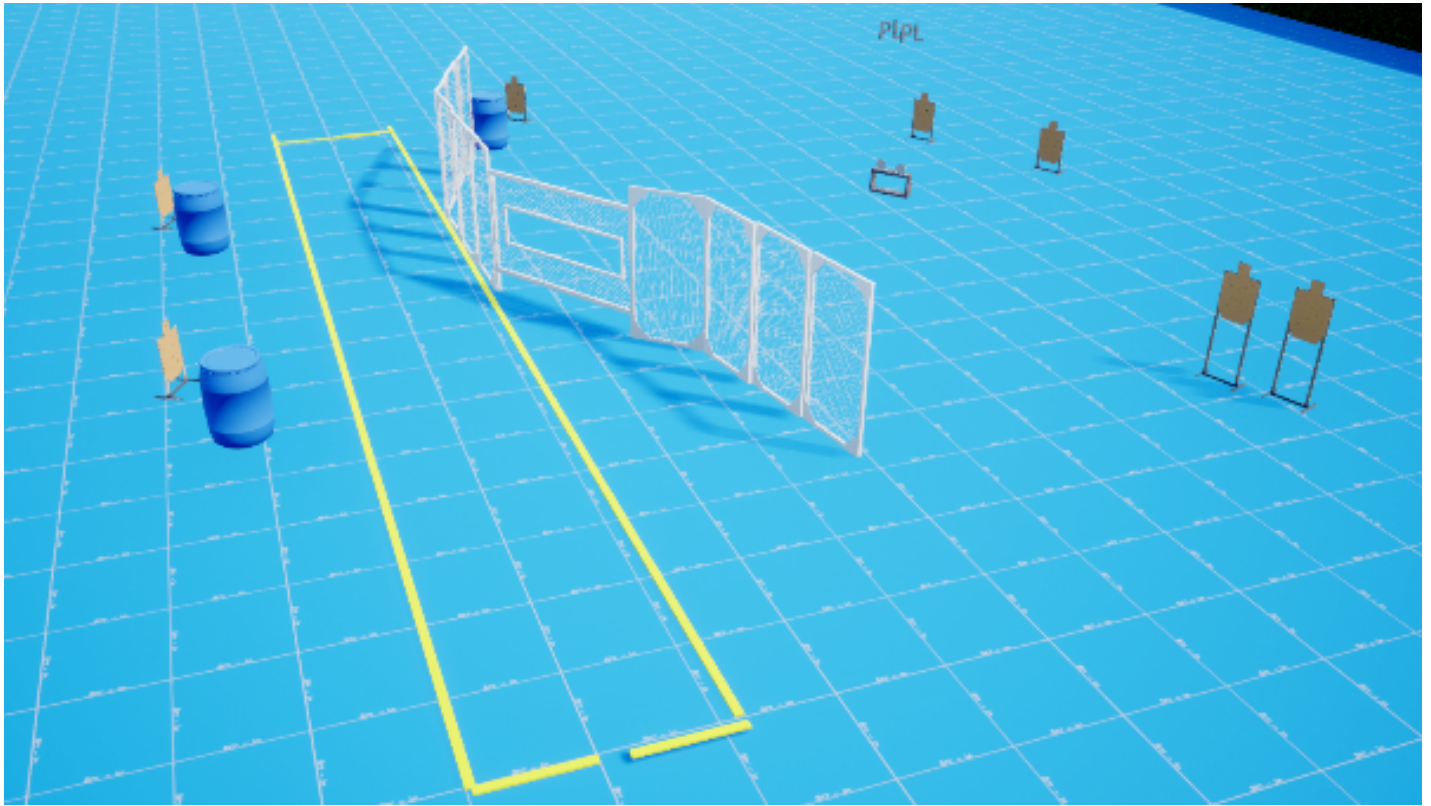

3. Kuja

CoF	Unlimited - Medium	Points	90 p
Targets	7 paper, 2 plates, (with 2 10p), Total 9 targets	Min rounds	16
Firearm	Handgun	Match-%	20.00%

Procedure	Astut kujalle ja huomaat ryhmän vihollisia. Tuhoa vihollisen ryhmä pistooliasi käyttäen. 7 taulua ja 2 platea rajatulta alueelta. Amet 2-25 metriä. Rakenteisiin ampuminen 1 toimintavirhe -10p. Rikelinjan väärältä puolelta ampuminen toimintavirhe -10p/laukaus. SRA 8.1 säänot/rangaistukset.
Starting position	Ampuma-alueelta
Firearm ready condition	Ladattu ja varmistettu kotelossa.
Start on	Audible signal
Stop on	Last shot
Penalties	As per current edition of rules
Safety angles	L/R 90
Setup notes