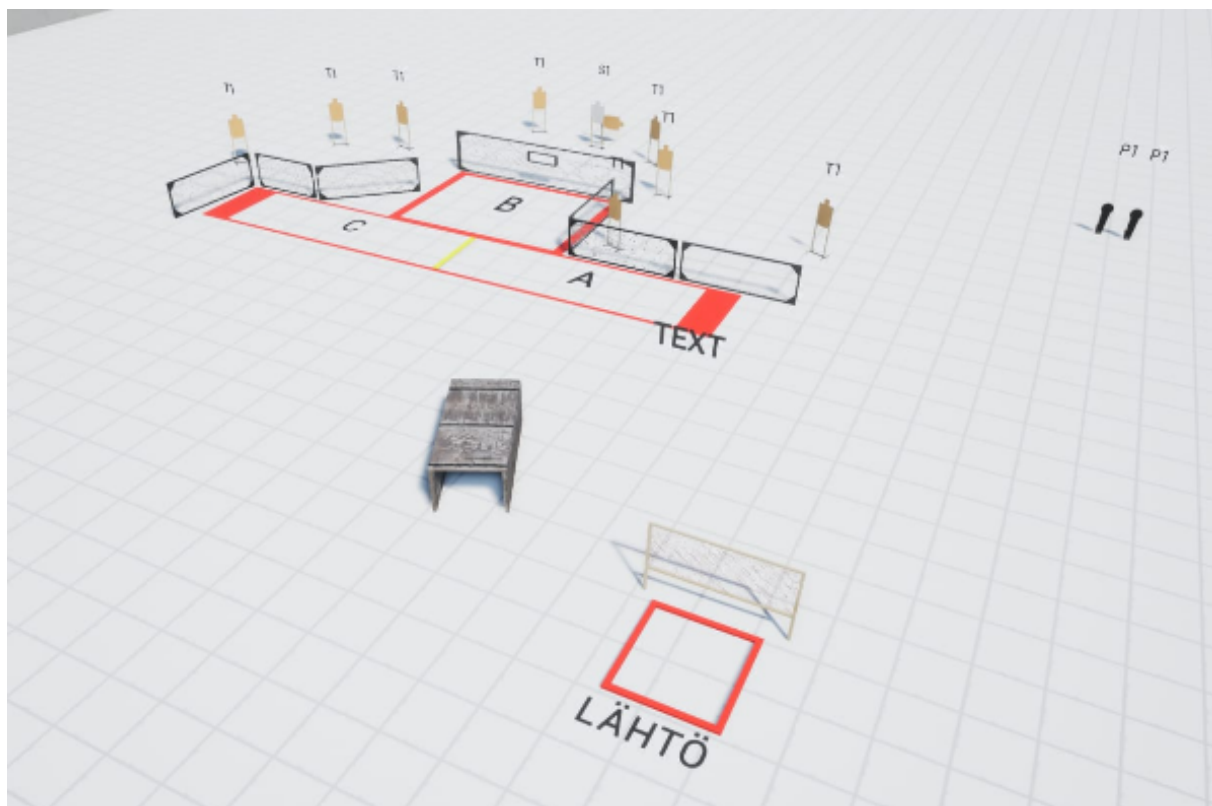

# 1. Kaakamon Kommando

CoF	Unlimited - Medium	Points	100 p
Targets	10 paper, Total 10 targets	Min rounds	20
Firearm	Rifle	Match-%	22.22%

Procedure	Tuhoat yksin suojaa käyttäen, ryhmän vieraan vallan taistelijoita. A alueelta A merkatut taulut, B raosta B taulut, C raosta C taulut. Amet 10-30 metriä. Rakenteisiin ampuminen 1 toimintavirhe -10p. Rikelinjan väärältä puolelta ampuminen toimintavirhe -10p/laukaus. Liikkuminen muuta kuin merittyä reittiä pitkin 1 toimintavirhe -10p. SRA 8.1 säännöt/rangaistukset.
Starting position	Seisten ase olkapäähän tuettuna 45 asteen kulmassa maata kohden.
Firearm ready condition	Ladattu ja varmistettu.
Start on	Audible signal
Stop on	Last shot
Penalties	As per current edition of rules
Safety angles	L/R 90
Setup notes	

## 2. Tiitisen tunneli

CoF	Unlimited - Medium	Points	110 p
Targets	9 paper, 2 plates, 1 no-shoot, (with 2 10p), Total 11 targets	Min rounds	20
Firearm	Rifle	Match-%	24.44%

Procedure	Ammutaan 2x etenemisen estäviä plateja äänimerkistä. Tunnelin läpi ampumapaikalle A, josta 3 taulua. Siirtymä ampumapaikalle B, 3 taulua 1 E/A, B paikalla heiluri joka vapautetaan vetämällä narusta. Siirtymä ampumapaikalle C, 3 taulua. Amet 5-80 metriä. Etenemistä estävien platejen ampumatta jättäminen toimintavirhe -10p/laukaus. Rakenteisiin ampuminen 1 toimintavirhe -10p. Rikelinjan väärältä puolelta ampuminen toimintavirhe -10p/laukaus. 1 pudotetusta tai ohitetusta rimasta -10p/kpl. Heilurin vapauttamatta jättäminen toimintavirhe -10p. Liikkuminen muuta kuin merittyä reittiä pitkin 1 toimintavirhe -10p. EA taulut on läpäisemättömiä niiden takana olevia osumia ei tulkata, toimintavirhe -10p/osuma. SRA 8.1 säännöt/rangaistukset.
Starting position	Seisten, ase 45 asteen kulmassa piippu maata kohden perä tuettuna olkapäähän.
Firearm ready condition	Ladattu ja varmistettu.
Start on	Audible signal
Stop on	Last shot
Penalties	As per current edition of rules
Safety angles	L/R 90
Setup notes	