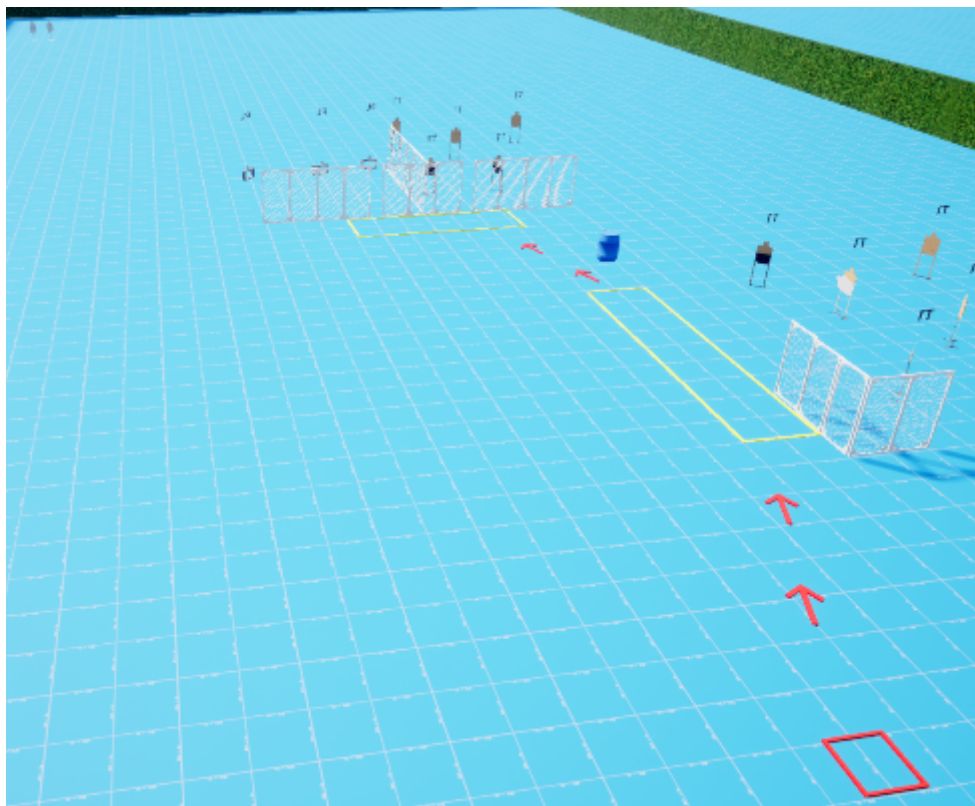

4. Leiri

CoF	Unlimited - Long	Points	150 p
Targets	10 paper, 5 plates, 1 no-shoot, (with 5 10p), Total 15 targets	Min rounds	25
Firearm	Handgun, Rifle	Match-%	33.33%

Procedure	Palaat partioehtävältä ja vihollinen on vallannut leirisi. Leirin laitamille on pystytetty KK-pesäke. Tuhota KK-pesäke ensimmäisenä ja rynnäköi leiriin. Harmikseen kiväärisi hajoaa ja joudut hylkäämään/piilottamaan sen tynnyriin. Onneksi pistooli on mukana ja jatkat rynnäkön loppuun pistoolilla. A alueelta 2 etenemisen estävää platea. B alueelle 5 taulua, jätä kivääri varmistettuna sille merkatalle paikalle, jos kivääri jätetään muuten -> hylkäys. C alueelle pistoolilla 5 taulua, 3 platea. Amet 2-120 metriä. Etenemistä estävien platejen ampumatta jättäminen toimintavirhe -10p/laukaus. Rakenteisiin ampuminen 1 toimintavirhe -10p. Rikelinjan väärältä puolelta ampuminen toimintavirhe -10p/laukaus. Kiväärin jättäminen varmistamattomana hylkäys. Liikkuminen muuta kuin merittyä reittiä pitkin 1 toimintavirhe -10p. EA taulut on läpäisemättömiä niiden takana olevia osumia ei tulkata, toimintavirhe -10p/osuma. SRA 8.1 säännöt/rangaistukset.
Starting position	Seisten kivääri 45 asteen kulmassa maata kohden perä tuettuna olkapäähän.
Firearm ready condition	Kivääri ladattu ja varmistettu. Pistooli kotelossa lipaskiinnitettyinä, lataamattomana.
Start on	Audible signal
Stop on	Last shot
Penalties	As per current edition of rules
Safety angles	L/R 90
Setup notes