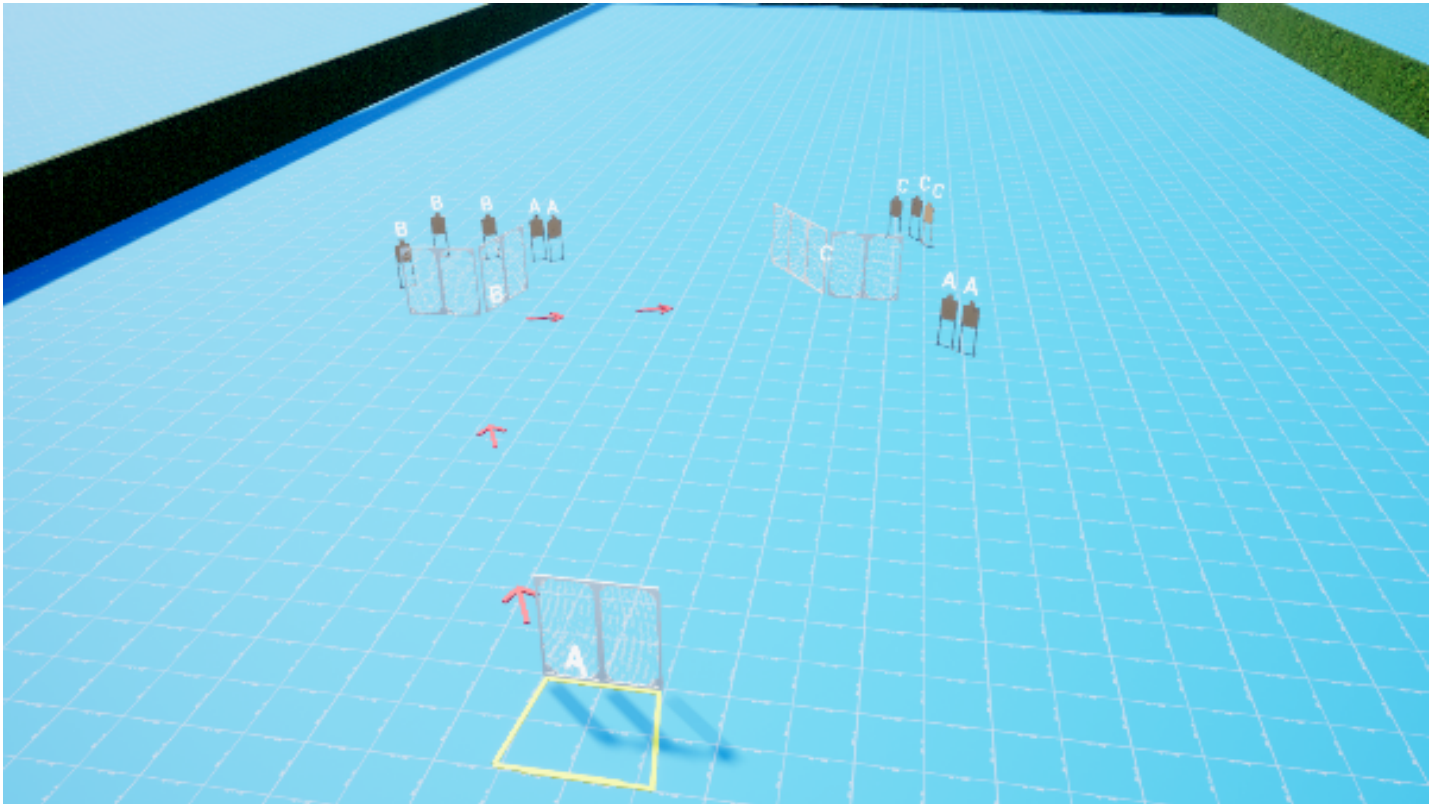

# 1. Kaakamon Kommando

CoF	Unlimited - Medium	Points	100 p
Targets	10 paper, Total 10 targets	Min rounds	20
Firearm	Rifle	Match-%	22.22%

Procedure	Tuhoat yksin suojaa käyttäen, ryhmän vieraan vallan taistelijoita. A alueelta A merkatut taulut, B raosta B taulut, C raosta C taulut. Amet 10-30 metriä. Rakenteisiin ampuminen 1 toimintavirhe -10p. Rikelinjan väärältä puolelta ampuminen toimintavirhe -10p/laukaus. Liikkuminen muuta kuin merittyä reittiä pitkin 1 toimintavirhe -10p. SRA 8.1 säännöt/rangaistukset.
Starting position	Seisten ase olkapäähän tuettuna 45 asteen kulmassa maata kohden.
Firearm ready condition	Ladattu ja varmistettu.
Start on	Audible signal
Stop on	Last shot
Penalties	As per current edition of rules
Safety angles	L/R 90
Setup notes	

## 2. Tiitisen tunneli

CoF	Unlimited - Medium	Points	110 p
Targets	9 paper, 2 plates, 1 no-shoot, (with 2 10p), Total 11 targets	Min rounds	20
Firearm	Rifle	Match-%	24.44%

Procedure	Ammutaan 2x etenemisen estäviä plateja äänimerkistä. Tunnelin läpi ampumapaikalle A, josta 3 taulua. Siirtymä ampumapaikalle B, 3 taulua 1 E/A, B paikalla heiluri joka vapautetaan vetämällä narusta. Siirtymä ampumapaikalle C, 3 taulua. Amet 5-80 metriä. Etenemistä estävien platejen ampumatta jättäminen toimintavirhe -10p/laukaus. Rakenteisiin ampuminen 1 toimintavirhe -10p. Rikelinjan väärältä puolelta ampuminen toimintavirhe -10p/laukaus. 1 pudotetusta tai ohitetusta rimasta -10p/kpl. Heilurin vapauttamatta jättäminen toimintavirhe -10p. Liikkuminen muuta kuin merittyä reittiä pitkin 1 toimintavirhe -10p. EA taulut on läpäisemättömiä niiden takana olevia osumia ei tulkata, toimintavirhe -10p/osuma. SRA 8.1 säännöt/rangaistukset.
Starting position	Seisten, ase 45 asteen kulmassa piippu maata kohden perä tuettuna olkapäähän.
Firearm ready condition	Ladattu ja varmistettu.
Start on	Audible signal
Stop on	Last shot
Penalties	As per current edition of rules
Safety angles	L/R 90
Setup notes	