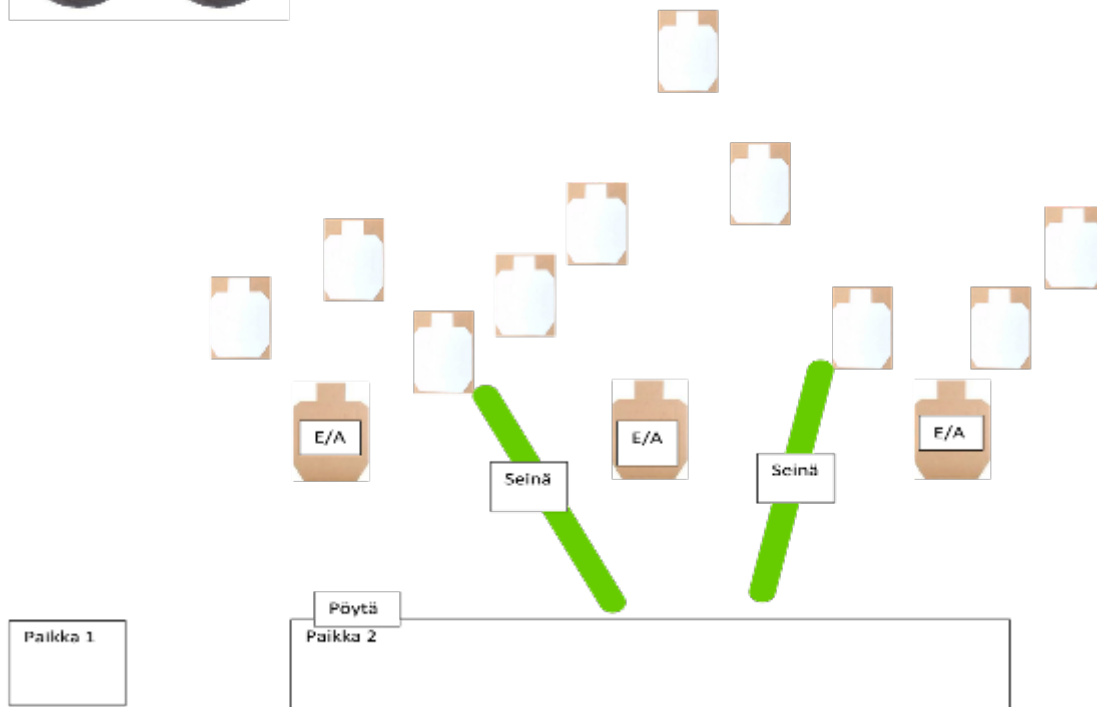

# 1. Kivääri

CoF	Unlimited - Long	Points	120 p
Targets	10 paper, 2 plates, 3 no-shoot, . Optional targets 2x10p Total 12 targets	Min rounds	20
Firearm	Rifle	Match-%	54.55%

Procedure	Äänimerkistä ladataan sotilaskivääri ja tuhoetaan etenemisen estävät metallimaalit 2 kpl. Käytössä on viisi patruunaa. Paikan yksi suorituksen jälkeen sotilaskivääri jätetään lataamattomana trukkilavan päälle ja otetaan lavalta oma kivääri käyttöön. Sen jälkeen siirrytään paikalle 2 tuhoamaan sra-taulujen kuvaamat 10 vihollista. Amet: 10-60m
Starting position	Makuulla paikassa 1
Firearm ready condition	Oma kivääri on trukkilavan päällä paikassa 2
Start on	Audible signal
Stop on	Last shot
Penalties	As per current edition of rules
Safety angles	L/R
Setup notes	

## 2. Pistooli

CoF	Unlimited - Medium	Points	100 p
Targets	10 paper, 3 no-shoot, Total 10 targets	Min rounds	20
Firearm	Handgun	Match-%	45.45%

Procedure	Äänimerkistä vedetään ase kotelosta ja tuhotaan sra-taulujen kuvaamat 10 vihollista ampuma-alueen sisällä toimien. Amet: 10-20m
Starting position	Seisten ase ladattuna ja koteloituna ampuma-alueen keskellä.
Firearm ready condition	ladattuna ja koteloituna
Start on	Audible signal
Stop on	Last shot
Penalties	As per current edition of rules
Safety angles	L/R
Setup notes	