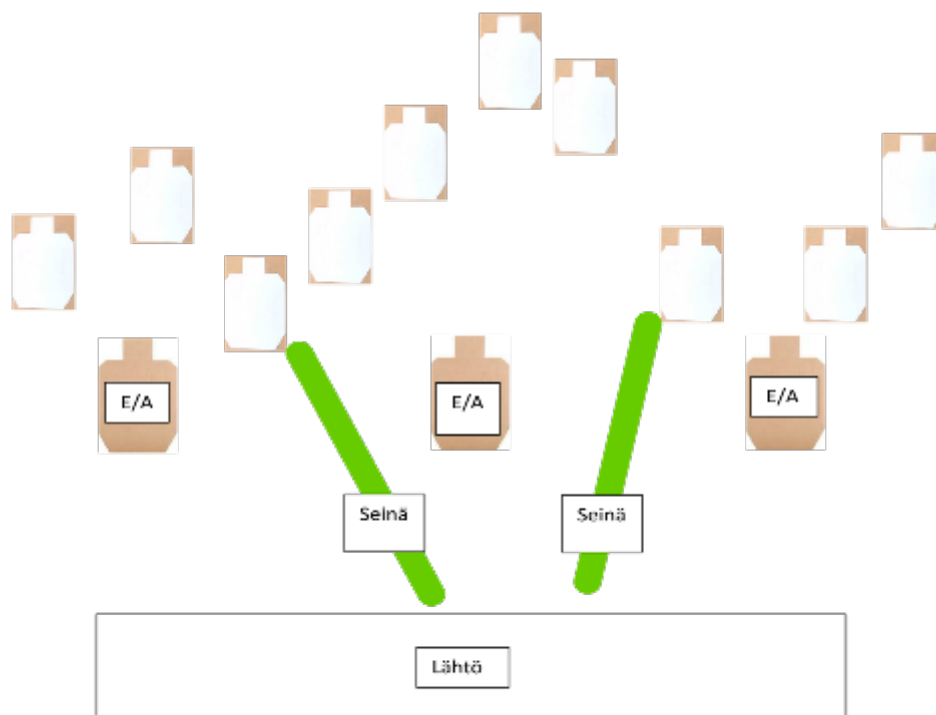

# 1. Kivääri

CoF	Unlimited - Long	Points	120 p
Targets	10 paper, 2 plates, 3 no-shoot, . Optional targets 2x10p Total 12 targets	Min rounds	20
Firearm	Rifle	Match-%	54.55%

Procedure	Äänimerkistä ladataan sotilaskivääri ja tuhoetaan etenemisen estävät metallimaalit 2 kpl. Käytössä on viisi patruunaa. Paikan yksi suorituksen jälkeen sotilaskivääri jätetään lataamattomana trukkilavan päälle ja otetaan lavalta oma kivääri käyttöön. Sen jälkeen siirrytään paikalle 2 tuhoamaan sra-taulujen kuvaamat 10 vihollista. Amet: 10-60m
Starting position	Makuulla paikassa 1
Firearm ready condition	Oma kivääri on trukkilavan päällä paikassa 2
Start on	Audible signal
Stop on	Last shot
Penalties	As per current edition of rules
Safety angles	L/R
Setup notes	

## 2. Pistooli

CoF	Unlimited - Medium	Points	100 p
Targets	10 paper, 3 no-shoot, Total 10 targets	Min rounds	20
Firearm	Handgun	Match-%	45.45%

Procedure	Äänimerkistä vedetään ase kotelosta ja tuhotaan sra-taulujen kuvaamat 10 vihollista ampuma-alueen sisällä toimien. Amet: 10-20m
Starting position	Seisten ase ladattuna ja koteloituna ampuma-alueen keskellä.
Firearm ready condition	ladattuna ja koteloituna
Start on	Audible signal
Stop on	Last shot
Penalties	As per current edition of rules
Safety angles	L/R
Setup notes	