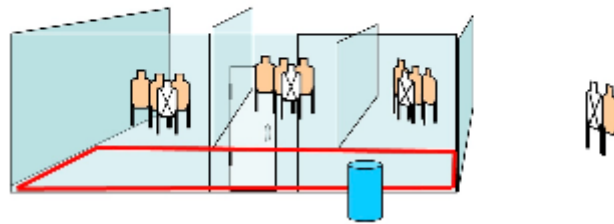

1. Kaikki oveni ovat suljetut

VAUK v39
Pistooli

SCENARIO:

AHTO ILANNE: Tavoitteita kaikkia lauseita vastaan työntulo. Kaikki lauseet kädessä ohitettavissa 20 pultinalla.	Taulumäärä / min lase:	10 paperitavoite, 4 PSH, 20 lauseen vastaan.
	Maksimipisteet	100 pistettä
SASTIN KULKU: Käsitteily, ammu lauset.	Ampumasäilyys:	1-15m
	Ajanotto tapa:	Ahtimies - väkivahasto lauseen.
	Säätökirje:	57x, 9mm FN G.1
	Käsittelysektori:	Merkitty maastoon
Järjestö ohjeistus: Jos joku ei ole ollut mukana, vaan on ollut mukana työntulo, ei eripäivät on samaa kuin lase, eikä muuta ole lauseen. Niillä niillä ei lauseen on se säilyys ma per lauseen samaa laseen lauseen.	Ampumasektori:	Merkitty maastoon