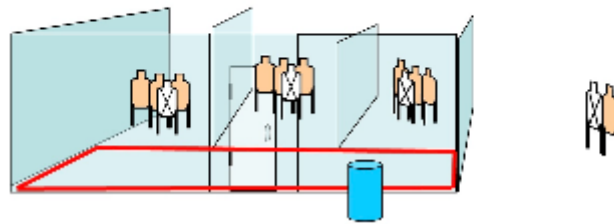

1. Kaikki oveni ovat suljetut

VAUK v39
Pistooli

SCENARIO:

AHTO ILANNE: Keskijoukkueen tasoinen vuorokausi-tyyppi. Kaikki oveni suljetut yhteiskäyttö-pistoolilla.	Taulumäärä / min llaa:	10 paperiä, 1 No-shoot, 10 kassakoti min.
	Maksimipisteet	100 pistettä
SASTIN KULKU Käsitteily, ammu laulu. Jos joku ei ole otettu mukaan, se on oltava mahdollista tyypin 10. Ei eripäisiä on ammuna joka llaa, eikä mitään ole lausua. Niillä niillä ei lausua on se sähkötieto per lausua, mutta ei ammua otetaan.	Ampumavälitys:	1-15m
	Ajanotto tapa:	Ahtiminen - väkivahaus
	Säätökirja:	528, 611-614
	Käsittelysektori:	Merkitty maastoon
	Ampumasektori:	Merkitty maastoon

2. Rajatila

	VAUK v39 Pistooli	
SCENARIO:		
LÄHTÖTILANNE: Ase laaduta, valmistettu, kotoisella. Normaalisti seison alueella A.	Taulumäärä / min lks:	10 SRA laukua, 7 EA, 20 laukausta min.
	Maksimipisteet	100 pistettä.
RASTIN KULKU Ainiin alkuun, varmista laadut alueella A. Muutella laadut alueella A, on 20 minuuttia pitkä laukaus.	Ampumavälisyys:	6-10m
	Ajanotto tapa:	Säilmeissä - viivoinen laukaus
	Sääntökirja:	SRA sääntö 6.1
	Käsittelysektori:	Maailmanmestaruus
	Ampumasektori:	Maailmanmestaruus