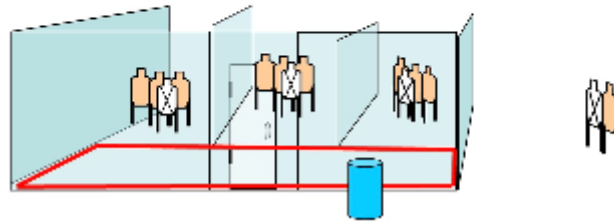

1. Kaikki oveni ovat suljetut

VAUK v39
Pistooli

SCENARIO:

AHTO ILANNE: Keskijoukkueen tasoinen vuorokausi-tyyppi. Kaikki ovet suljettu ohjelmalla 281 pohjanalla.	Taulumäärä / min lla:	10 paperiä, 1 No-shoot, 20 karsakasta min.
	Maksimipisteet	100 pistettä
SASTIN KULKU Käsitteily, ammu lauku.	Ampumavälitys:	1-15m
	Ajanotto tapa:	Ahtimies - väkiväin lausuu.
	Säätökirje:	575, 611 ja 611
	Käsitteilysektori:	Merkitty maastoon
Jos joku ei ole ottanut kukaan, vaan on oltava tyypin 47. Ei eripäisiä on ammuna joka lla, sillä mulla on lausuu. Niillä mulla ei lausuu on se ohjelmalla per lausuu. Ammu lauku.	Ampumasektori:	Merkitty maastoon

2. Rajatila

	VAUK v39 Pistooli	
SCENARIO:		
LÄHTÖTILANNE: Ase laadun, varmistettu, kotelot l. Normaalkäsi seison alueella A.	Taulumäärä / min lks:	10 SRA laukua, 7 EA, 20 laukausta min.
	Maksimipisteet	100 pistettä.
RASTIN KULKU Ainiin alkuun, varmuus laukut alueella A. Maastokäsi seison alueella A, on 20 minuutin pitkä laukaus.	Ampumavälisyys:	6-10m
	Ajanotto tapa:	Säntökirja - viivoinen laukaus
	Sääntökirja:	SRA sääntö 6.1
	Käsittelysektori:	Maastoympäristö
	Ampumasektori:	Maastoympäristö