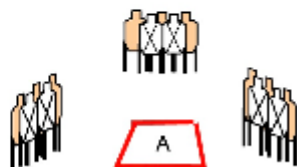

1. Kaikki oveni ovat suljetut

VAUK v39
Pistooli

SCENARIO:

AHTO ILANNE: Keskijoukkueen tasoinen vuorokausi-tyyppi. Kaikki ovet suljettu ohjelmalla 281 pohjanalla.	Taulumäärä / min lla:	10 paperiä, 1 No-shoot, 20 karsakasta min.
	Maksimipisteet	100 pistettä
SASTIN KULKU Käsitteily, ammu lauku.	Ampumavälitys:	1-15m
	Ajanotto tapa:	Ahtimies - väkiväin lausuu.
	Säätökirje:	575, 611 ja 611
	Käsitteilysektori:	Merkitty maastoon
Jos joku ei ole ottanut kukaan, vaan on oltava tyypin 47. Ei eripäisiä on ammuna joka lla, sillä mulla on lausuu. Niillä mulla ei lausuu on se ohjelmalla per lausuu. Ammu lauku.	Ampumasektori:	Merkitty maastoon

2. Rajatila

	VAUK v39 Pistooli	
SCENARIO:		
LÄHTÖTILANNE: Ase laadun, varmistettu, kotelot l. Normaalkäsi seison alueella A.	Taulumäärä / min lks:	10 SRA laukua, 7 EA, 20 laukausta min.
	Maksimipisteet	100 pistettä.
RASTIN KULKU Ainiin alkuun, varmuus laukut alueella A. Maastokäsi seison alueella A, on 20 minuutin pitkä laukaus.	Ampumavälisyys:	6-10m
	Ajanotto tapa:	Säntökirja - viivoinen laukaus
	Sääntökirja:	SRA sääntö 6.1
	Käsittelysektori:	Maastoympäristö
	Ampumasektori:	Maastoympäristö