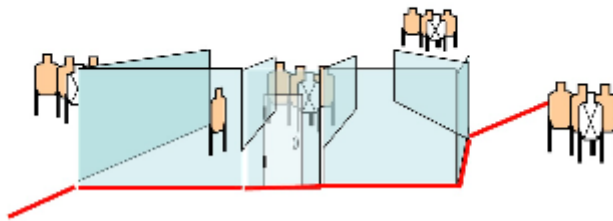

3. Juokse poika, juokse!

VAUK v39 Pistooli	
SCENARIO:	
LÄHTÖTILANNE: Pistooli laadittu, ammukset laadittu, ottolinja laadittu	Taulumäärä / min liks: 13 BRÄ julka 4 EV, 26 ammukok. (13)
	Maksimipisteet 100 pistettä
RASTIN KULKU: Aika rajoittamaton, avoin laukku Elokuja on suljettu kiinni	Ampumaväline: 1-15m
	Ajanottotapa: Aikamäärä - viivoinen laukaus
	Sääntökirja: BRÄ sääntö 6.1
	Käsitelysektori: Mestary-mestaruus
Ampumasektori: Mestary-mestaruus	

CoF	Unlimited - Long	Points	130 p
Targets	13 paper, 5 no-shoot, Total 13 targets	Min rounds	26
Firearm	Handgun	Match-%	39.39%

Procedure	
Starting position	
Firearm ready condition	
Start on	Audible signal
Stop on	Last shot
Penalties	As per current edition of rules
Safety angles	L/R
Setup notes