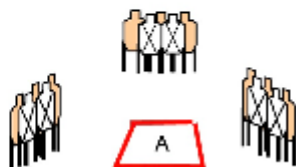

2. Rajatila

VAUK v39
Pistooli

SCENARIO:

LÄHTÖTILANNE: Ase laaduta, valmistettu, kotelon l. Normaalkäsi seisota alueella A.	Taulumäärä / min lks:	10 SRA laukua, 7 EA, 20 laukausta min.
	Maksimipisteet	100 pistettä.
RASTIN KULKU Ainiin asti, varmista lausut alueella A. Muutella lausut alueella A, on sovitettava par laukausta.	Ampumaväline:	6-15m
	Ajanotto tapa:	Säntöissä - wilmelin laukaus
	Sääntökirja:	SRA sääntö 6.1
	Käsittelysektori:	Maailmanmestaruus
	Ampumasektori:	Maailmanmestaruus