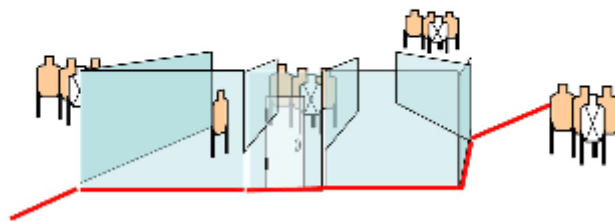

3. Juokse poika, juokse!

		VAUK v39 Pistooli			
SCENARIO:					
LÄHTÖTILANNE: Pistoolilaukaus, välimatka, osittain kiinteä laukaus		Taulumäärä / min lks:	13 BRÄ, aikaa 4 EV, 26 minuuttia 00.		
		Maksimipisteet	100 pistettä		
RASTIN KULKU: Aloituspaikka, välimatka		Ampumapaikallisuus:	1-15m		
Rakennus on suljettu		Ajanottotapa:	Aikamäärä - välimatka laukaus		
		Sääntökirja:	BRÄ sääntö 6.1		
		Käsitelysektori:	Merkity mukaan		
		Ampumasektori:	Merkity mukaan		

CoF	Unlimited - Long	Points	130 p
Targets	13 paper, 5 no-shoot, Total 13 targets	Min rounds	26
Firearm	Handgun	Match-%	39.39%

Procedure	
Starting position	
Firearm ready condition	
Start on	Audible signal
Stop on	Last shot
Penalties	As per current edition of rules
Safety angles	L/R
Setup notes