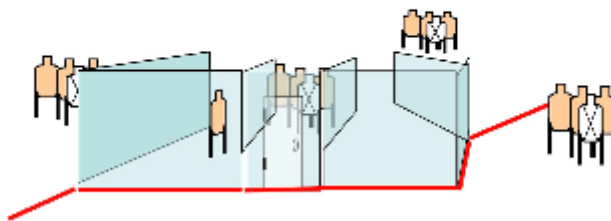

3. Juokse poika, juokse!

VAUK v39 Pistooli	
SCENARIO:	
LÄHTÖTILANNE: Pistooli lauku, väärin lauku, oikein lauku, oikein lauku lauku	Taulumäärä / min liks: 13 BRÄ lauku, 4 EVÄ, 26 minuuttia (10)
	Maksimipisteet 100 pistettä
RASTIN KULKU: Aika rajoittamaton, väärin lauku Oikein lauku, oikein lauku	Ampumaväline: 1-15m Ajanottotapa: Aikarajallinen - väärin lauku lauku Sääntökirja: BRÄ sääntö 6.1 Käsitteilysektori: Mestri lauku lauku Ampumasektori: Mestri lauku lauku

CoF	Unlimited - Long	Points	130 p
Targets	13 paper, 5 no-shoot, Total 13 targets	Min rounds	26
Firearm	Handgun	Match-%	39.39%

Procedure	
Starting position	
Firearm ready condition	
Start on	Audible signal
Stop on	Last shot
Penalties	As per current edition of rules
Safety angles	L/R
Setup notes