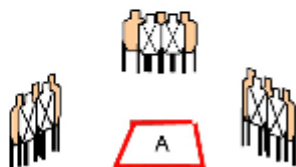

2. Rajatila

	VAUK v39 Pistooli	
SCENARIO:		
LÄHTÖTILANNE: Ase laaduta, valmistettu, kotoisella. Normaalisti seison alueella A.	Taulumäärä / min lks:	10 SRA laukua, 7 EA, 20 laukausta min.
	Maksimipisteet	100 pistettä.
RASTIN KULKU Ainiin alkuun, varmista laadut alueella A. Muutella laadut alueella A, on 20 minuuttia pitkä laukaus.	Ampumavälisyys:	6-10m
	Ajanotto tapa:	Säilmeissä - viivoinen laukaus
	Sääntökirja:	SRA sääntö 6.1
	Käsittelysektori:	Maailmanmestaruus
	Ampumasektori:	Maailmanmestaruus

CoF	Unlimited - Medium	Points	100 p
Targets	10 paper, 7 no-shoot, Total 10 targets	Min rounds	20
Firearm	Handgun	Match-%	30.30%

Procedure	
Starting position	
Firearm ready condition	
Start on	Audible signal
Stop on	Last shot
Penalties	As per current edition of rules
Safety angles	L/R
Setup notes