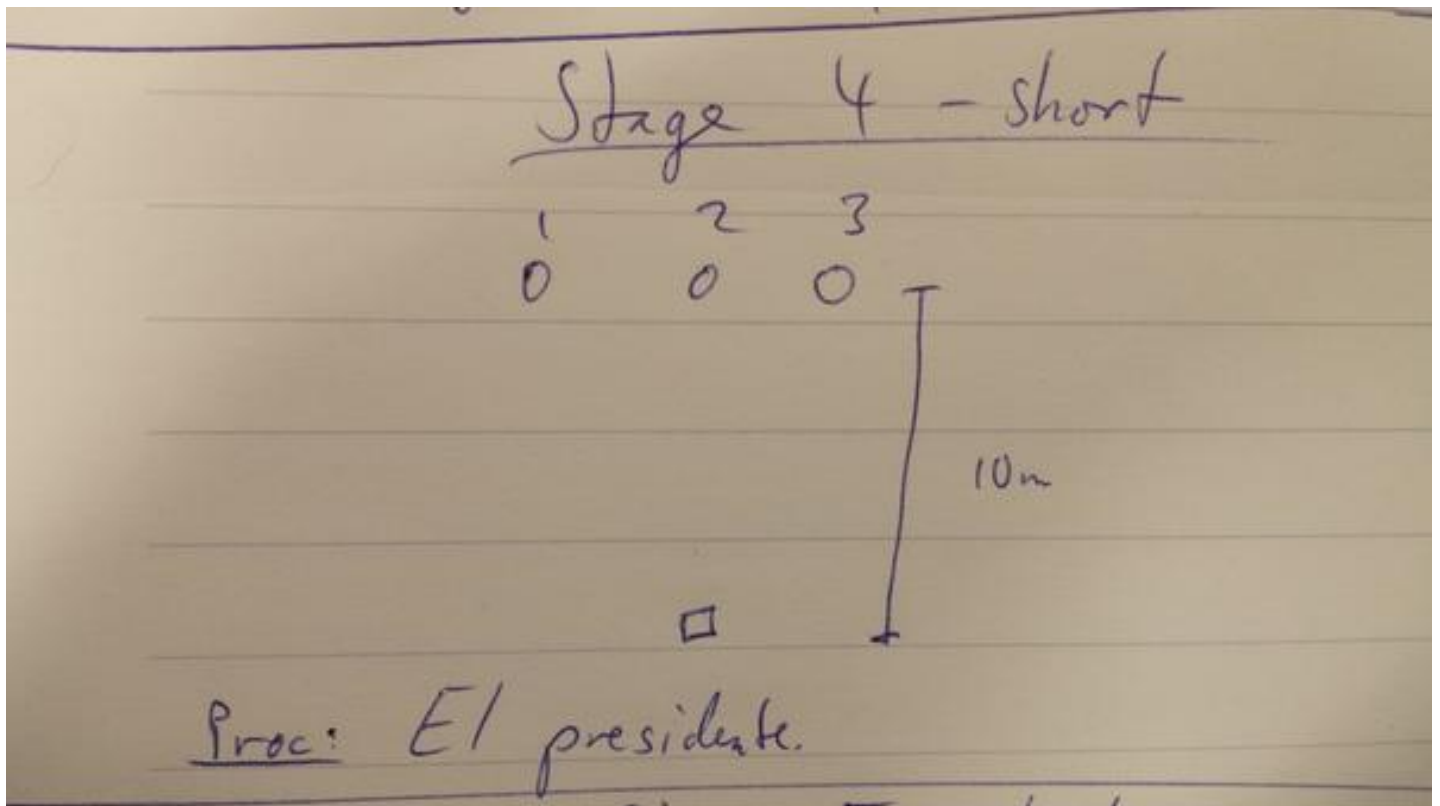

4. B-hallen short 1

CoF	Comstock - Short	Points	60 p
Targets	3 paper, Total 3 targets	Min rounds	12
Firearm	Handgun	Match-%	13.33%

Procedure	Två skott per tavla, ladda om, två skott per tavla.
Starting position	Gun loaded & holstered
Firearm ready condition	
Start on	Audible signal
Stop on	Last shot
Penalties	As per current edition of rules
Safety angles	L/R
Setup notes