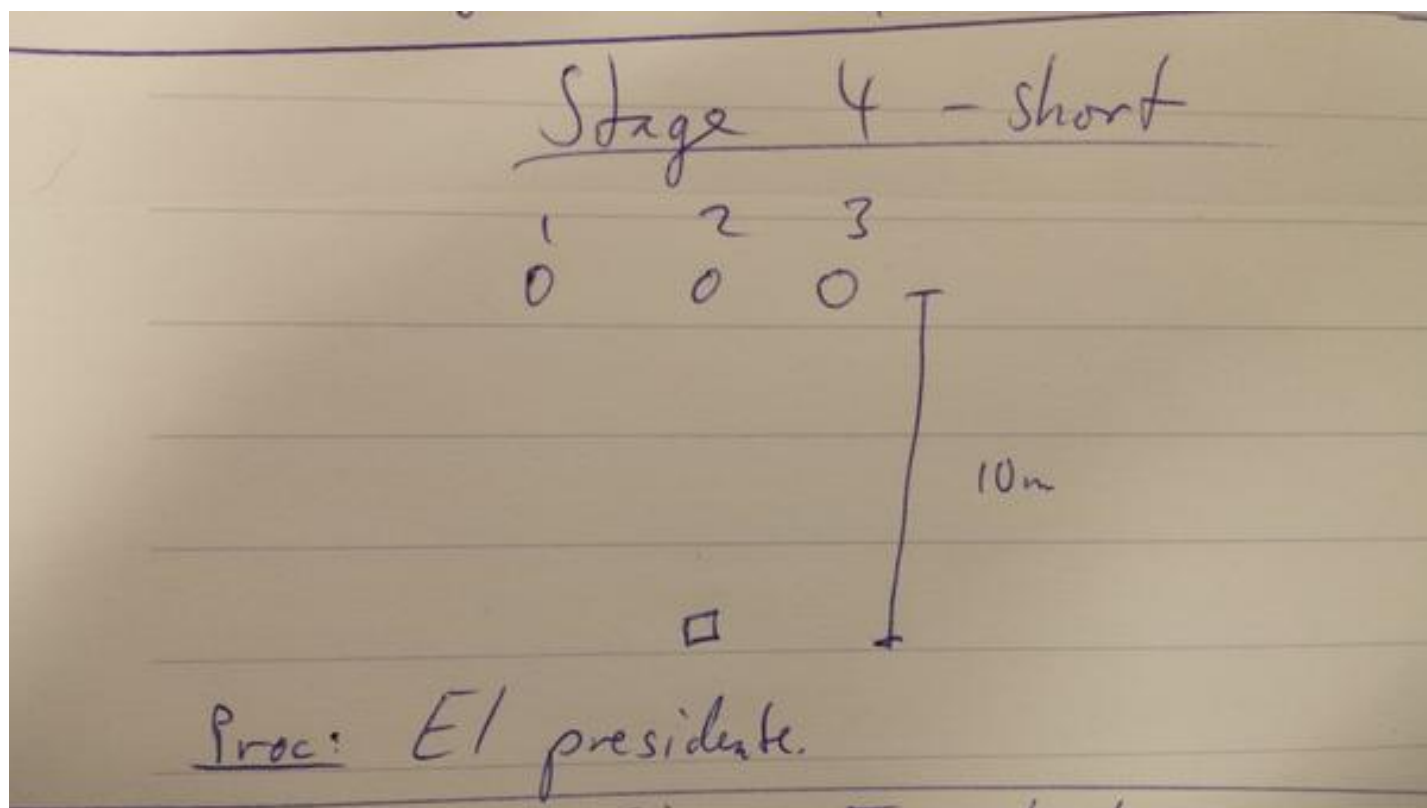

4. B-hallen short 1

CoF	Comstock - Short	Points	60 p
Targets	3 paper, Total 3 targets	Min rounds	12
Firearm	Handgun	Match-%	13.33%

Procedure	Två skott per tavla, ladda om, två skott per tavla.
Starting position	Gun loaded & holstered
Firearm ready condition	
Start on	Audible signal
Stop on	Last shot
Penalties	As per current edition of rules
Safety angles	L/R
Setup notes