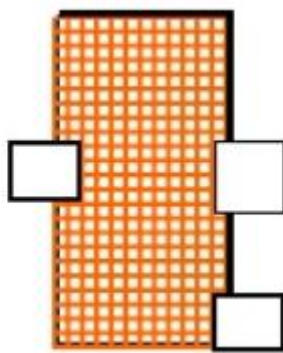

2. Station 2

CoF	Comstock - Medium	Points	60 p
Targets	6 paper, Total 6 targets	Min rounds	12
Firearm	Rifle	Match-%	20.00%

Procedure	Start stående framför väggen. På signal från liggande skjutställning beskjut T3–T4 från den låga öppningen, upp till hukande skjutställning och beskjut T1–T2 från vänstra öppningen, sidoförflyttning till högra övre öppningen och beskjut T5 – T6.
Starting position	Gun loaded & holstered
Firearm ready condition	
Start on	Audible signal
Stop on	Last shot
Penalties	As per current edition of rules
Safety angles	L/R
Setup notes