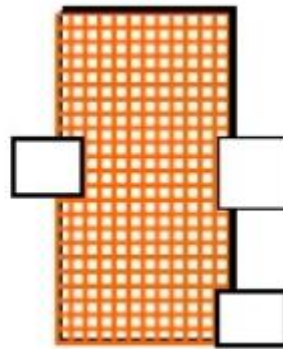

2. Station 2

CoF	Comstock - Medium	Points	60 p
Targets	6 paper, Total 6 targets	Min rounds	12
Firearm	Rifle	Match-%	17.65%

Procedure	Start stående framför väggen. På signal från liggande skjutställning beskjut T3–T4 från den låga öppningen, upp till hukande skjutställning och beskjut T1–T2 från vänstra öppningen, sidoförflyttning till högra övre öppningen och beskjut T5 – T6.
Starting position	Gun loaded & holstered
Firearm ready condition	
Start on	Audible signal
Stop on	Last shot
Penalties	As per current edition of rules
Safety angles	L/R
Setup notes