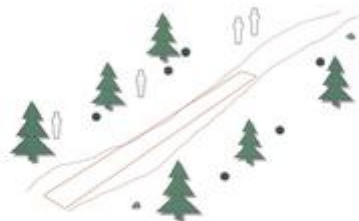

1. Ylläkkö parakilla

CoF	Unlimited - Medium	Points	100 p
Targets	10 paper, 2 no-shoot, Total 10 targets	Min rounds	20
Firearm	Handgun	Match-%	25.00%

Procedure	
Starting position	Gun loaded & holstered
Firearm ready condition	
Start on	Audible signal
Stop on	Last shot
Penalties	As per current edition of rules
Safety angles	L/R
Setup notes	

2. Sissipolku

Sissipolku

Tilanne:	Vuolinn on havainut saakkyamiesin, jolla joukkoi on kookkasmaa shuolinn shuolinn hylkkyolinn varten. Hylkkyolinn shuolinn, on shuolinn kyolinn nollinn shuolinn shuolinn. Oit saanut shuolinn shuolinn shuolinn shuolinn shuolinn shuolinn. Vuolinn shuolinn shuolinn shuolinn shuolinn shuolinn. Vuolinn shuolinn shuolinn shuolinn shuolinn shuolinn. Vuolinn shuolinn shuolinn shuolinn shuolinn shuolinn.
Ase	Haukko
Rekityypit	Pikkä oit
Tauit	4 Popper, 8 Frang
Ampumamatkat	8-10m
Pistolaatu	Rajittamaton
Laukaumäärä	2 la
Pisteet	60
Ajanotto	Aloitus äänimerkillä, lopetus viimeisen laukauteen
Käsitteilyohjeet	Shuolinn merkitty, poppi 90 astella
Ampumapaikot	Merkitty
Tehokäyttöohjeet	Lähtömerkki haukko laadittuna ja varmistettuna
Rangkitukset	-