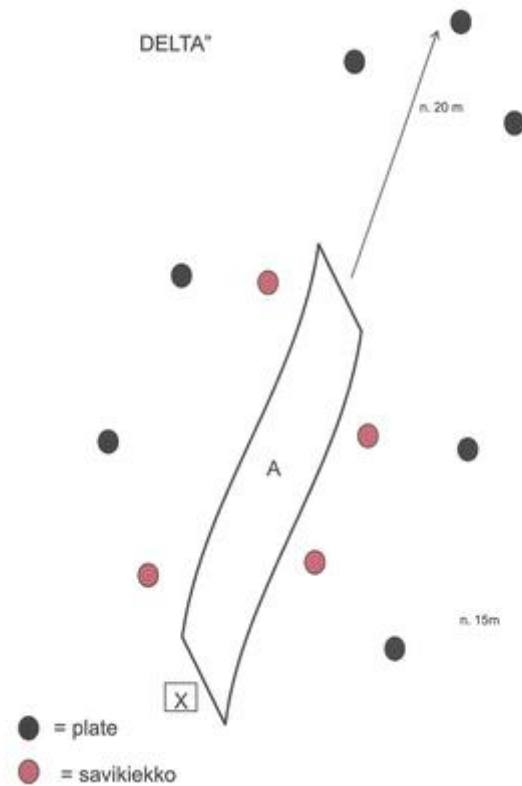

# 1. Hamburger Hill

CoF	Unlimited - Long	Points	120 p
Targets	9 paper, 6 plates, 1 no-shoot, Total 15 targets	Min rounds	24
Firearm	Rifle	Match-%	68.57%

Procedure	Rastin tyyppi: Pitkä rasti Käytettävä ase: Kivääri Ampumaetäisyys: 4-120m Eteneminen: 10-20m Käsittelysektori: merkitty maastoon, 90 astetta ylös, 90 astetta alas Ampumasektori: Vasen ja oikea merkitty kepein, ylöspäin vallin yläreunaan, jos sellainen löytyy Pistelaskutapa: Rajoittamaton Taulut: 9 SRA taulua, 6 jasteria (5 PIST), E/A-taulu; Minimilaukausmäärä: 24 Maksimipisteet: 120; Ajanotto: Alkaa äänimerkistä ja päättyy viimeiseen ammuttuun laukaukseen.
Starting position	Lähtöasento: molemmat polvet maassa merkityllä paikalla, kivääri ladattuna ja varmistettuna perä olk
Firearm ready condition	
Start on	Audible sSuoritus: Äänimerkistä ammutaan taulut merkityltä alueelta. ignal
Stop on	Last shot
Penalties	As per current edition of rules
Safety angles	L/R
Setup notes	

## 2. Delta

CoF	Unlimited - Medium	Points	55 p
Targets	11 frangible, Total 11 targets	Min rounds	11
Firearm	Shotgun	Match-%	31.43%

Procedure	Rastin tyyppi: Pitkä rasti Käytettävä ase: Haulikko Ampumaetäisyys: 2-20m Eteneminen: Polkua pitkin Käsittelysektori: 180 astetta sivuille, 90 astetta ylös, 90 astetta alas Ampumasektori: Vasen ja oikea merkitty kepein, ylöspäin vallin yläreunaan, jos sellainen löytyy Pistelaskutapa: Rajoittamaton Taulut: peltiä Minimilaukausmäärä: 11 (maksimi haulikoko3,5mm) Maksimipisteet: 7 Plate (5 PIST) ja 4 savikiekkkoa (10 PIST) Minimilaukausmäärä: 11 Maksimipisteet: 75
Starting position	Lähtöasento: normaalisti seisten, haulikko ladattu ja varmistettu perä olkaa vasten, piippu 45 astet
Firearm ready condition	
Start on	Suoritus: Äänimerkistä ammutaan taulut merkityltä alueelta
Stop on	Last shot
Penalties	As per current edition of rules
Safety angles	L/R
Setup notes	