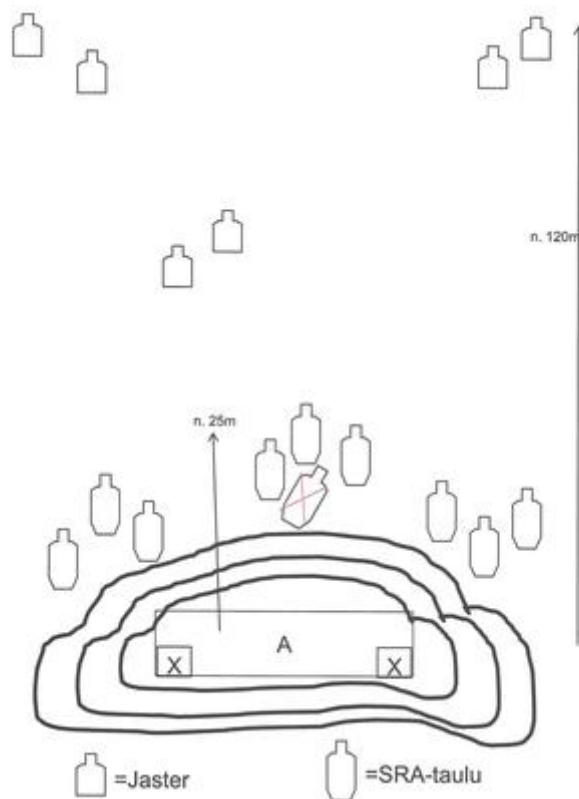

# 1. Hamburger Hill

CoF	Unlimited - Long	Points	120 p
Targets	9 paper, 6 plates, 1 no-shoot, Total 15 targets	Min rounds	24
Firearm	Rifle	Match-%	68.57%

Procedure	Rastin tyyppi: Pitkä rasti Käytettävä ase: Kivääri Ampumaetäisyys: 4-120m Eteneminen: 10-20m Käsittelysektori: merkitty maastoon, 90 astetta ylös, 90 astetta alas Ampumasektori: Vasen ja oikea merkitty kepein, ylöspäin vallin yläreunaan, jos sellainen löytyy Pistelaskutapa: Rajoittamaton Taulut: 9 SRA taulua, 6 jasteria (5 PIST), E/A-taulu; Minimilaukausmäärä: 24 Maksimipisteet: 120; Ajanotto: Alkaa äänimerkistä ja päättyy viimeiseen ammuttuun laukaukseen.
Starting position	Lähtöasento: molemmat polvet maassa merkityllä paikalla, kivääri ladattuna ja varmistettuna perä olk
Firearm ready condition	
Start on	Audible sSuoritus: Äänimerkistä ammutaan taulut merkityltä alueelta. ignal
Stop on	Last shot
Penalties	As per current edition of rules
Safety angles	L/R
Setup notes	

## 2. Delta

CoF	Unlimited - Medium	Points	55 p
Targets	11 frangible, Total 11 targets	Min rounds	11
Firearm	Shotgun	Match-%	31.43%

Procedure	Rastin tyyppi: Pitkä rasti Käytettävä ase: Haulikko Ampumaetäisyys: 2-20m Eteneminen: Polkua pitkin Käsittelysektori: 180 astetta sivuille, 90 astetta ylös, 90 astetta alas Ampumasektori: Vasen ja oikea merkitty kepein, ylöspäin vallin yläreunaan, jos sellainen löytyy Pistelaskutapa: Rajoittamaton Taulut: peltiä Minimilaukausmäärä: 11 (maksimi haulikoko3,5mm) Maksimipisteet: 7 Plate (5 PIST) ja 4 savikiekkkoa (10 PIST) Minimilaukausmäärä: 11 Maksimipisteet: 75
Starting position	Lähtöasento: normaalisti seisten, haulikko ladattu ja varmistettu perä olkaa vasten, piippu 45 astet
Firearm ready condition	
Start on	Suoritus: Äänimerkistä ammutaan taulut merkityltä alueelta
Stop on	Last shot
Penalties	As per current edition of rules
Safety angles	L/R
Setup notes	