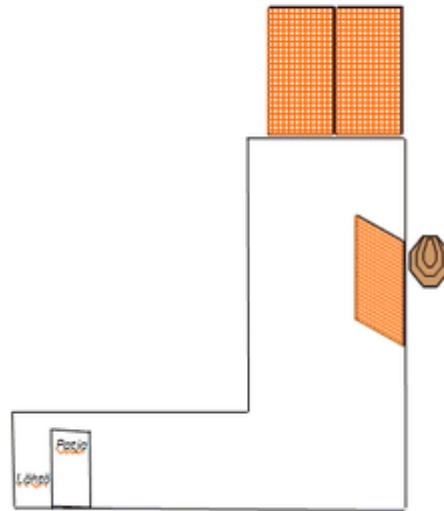

### Stage 2

Long course

Comstock count

Taulut: 11x IPSC, 2x no-shoot

Min. laukaisut: 22

Max. pisteet: 110

Etäisyydet: 2m - 50m

Aloitust: Seisten lähtölinjalla, kasvo t ampumasuuntaan, ase ladattuna ja varmistettuna

Ammutaan taulut rikelinjan takaa

Käsittelysektorit: sivuille, ylös sekä alas 90 astetta.

Ampumasektorit: vasemmalla ja oikealla tolppa, edessä hiekkavalli

CoF	Comstock - Long	Points	110 p
Targets	11 paper, 2 no-shoot, Total 11 targets	Min rounds	22
Firearm	Mini Rifle	Match-%	46.81%

Procedure	Shoot all targets from designated area
Starting position	Gun loaded, heels touching start line
Firearm ready condition	
Start on	Audible signal
Stop on	Last shot
Penalties	As per current edition of rules
Safety angles	90 all directions
Setup notes	

### 3. Patja swat

**Stage 3**  
 Short course  
 Comstock count  
 Taulut: 2x IPSC+6x Plate  
 Min.laukaisu: 10  
 Max. Pisteet: 50  
 Etäisyydet: 2m - 50m  
 Aloitus: Polviasennosta patjan vasemmalta puolelta, ase laattuna ja varmistettuna  
 Ammutaan rajatun alueen sisältä taulut ja platet.  
 Käsitelysektorit: sivuille, ylös, alas 90 astetta.  
 Ampumasektorit: vasemmalla ja oikealla tolppa, edessä hiekkavalli