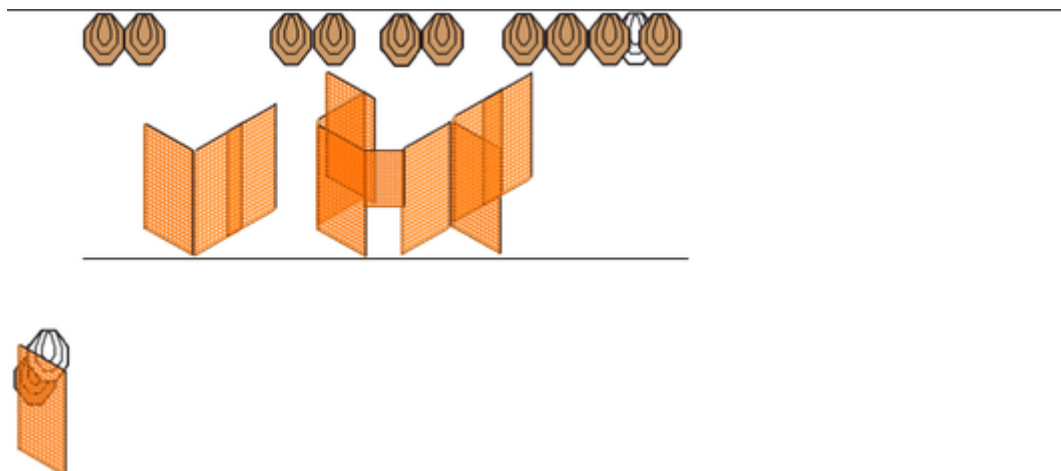

1. Podium visit

CoF	Comstock - Medium	Points	85 p
Targets	8 paper, 1 plates, 3 no-shoot, Total 9 targets	Min rounds	17
Firearm	Mini Rifle	Match-%	36.17%

Procedure	Shoot all targets from within designated area.
Starting position	Gun loaded with single bullet in barrel, clip unattached, all clips on table
Firearm ready condition	
Start on	Audible signal
Stop on	Last shot
Penalties	As per current edition of rules
Safety angles	90 all directions
Setup notes	

2. Close call

Lähtö

Stage 2

Long course

Comstock count

Taulut: 11x IPSC, 2x no-shoot

Min. laukaisut: 22

Max. pisteet: 110

Etäisyydet: 2m - 50m

Aloitust: Seisten lähtölinjalla, kasvo t ampumasuuntaan,

ase ladattuna ja varmistettuna

Ammutaan taulut rikelinjan takaa

Käsittelysektorit: sivuille, ylös sekä alas 90 astetta.

Ampumasektorit: vasemmalla ja oikealla tolppa, edessä hiekkavalli