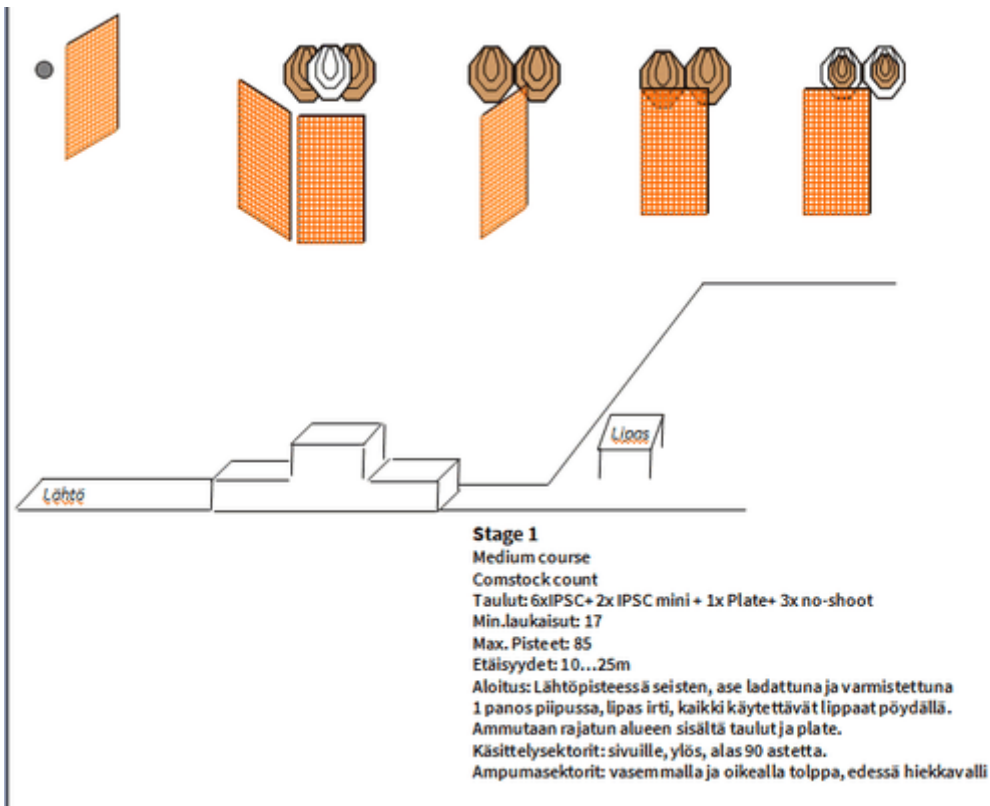

# 1. Podium visit

CoF	Comstock - Medium	Points	85 p
Targets	8 paper, 1 plates, 3 no-shoot, Total 9 targets	Min rounds	17
Firearm	Mini Rifle	Match-%	36.17%

Procedure	Shoot all targets from within designated area.
Starting position	Gun loaded with single bullet in barrel, clip unattached, all clips on table
Firearm ready condition	
Start on	Audible signal
Stop on	Last shot
Penalties	As per current edition of rules
Safety angles	90 all directions
Setup notes	

## 2. Close call

Lähtö

Ammutaan taulut rikelinjan takaa

Käsittelysektorit: sivuille, ylös sekä alas 90 astetta.

Ampumasektorit: vasemmalla ja oikealla tolppa, edessä hiekkavalli

CoF	Comstock - Long	Points	110 p
Targets	11 paper, 2 no-shoot, Total 11 targets	Min rounds	22
Firearm	Mini Rifle	Match-%	46.81%

### 3. Patja swat

**Stage 3**  
 Short course  
 Comstock count  
 Taulut: 2x IPSC+6x Plate  
 Min.laukaisu: 10  
 Max. Pisteet: 50  
 Etäisyydet: 2m - 50m  
 Aloitus: Polviasennosta patjan vasemmalta puolelta, ase laattuna ja varmistettuna  
 Ammutaan rajatun alueen sisältä taulut ja platet.  
 Käsitelysektorit: sivuille, ylös, alas 90 astetta.  
 Ampumasektorit: vasemmalla ja oikealla tolppa, edessä hiekkavalli