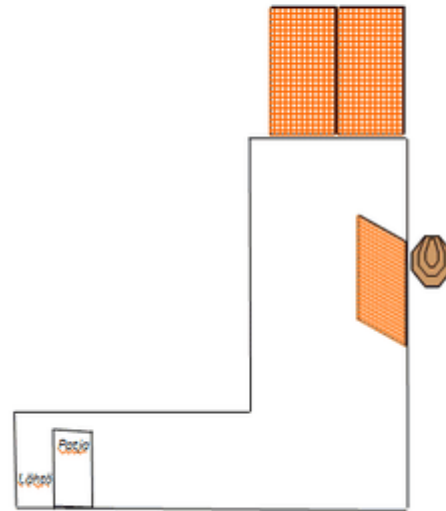

Etäisyydet: 2m - 50m

Aloitust: Seisten lähtölinjalla, kasvo t ampumasuuntaan,

ase ladattuna ja varmistettuna

Ammutaan taulut rikelinjan takaa

Käsittelysektorit: sivuille, ylös sekä alas 90 astetta.

Ampumasektorit: vasemmalla ja oikealla tolppa, edessä hiekkavalli

CoF	Comstock - Long	Points	110 p
Targets	11 paper, 2 no-shoot, Total 11 targets	Min rounds	22
Firearm	Mini Rifle	Match-%	46.81%

Procedure	Shoot all targets from designated area
Starting position	Gun loaded, heels touching start line
Firearm ready condition	
Start on	Audible signal
Stop on	Last shot
Penalties	As per current edition of rules
Safety angles	90 all directions
Setup notes	

3. Patja swat

Stage 3
 Short course
 Comstock count
 Taulut: 2x IPSC+6x Plate
 Min.laukaisu: 10
 Max. Pisteet: 50
 Etäisyydet: 2m - 50m
 Aloitus: Polviasennosta patjan vasemmalta puolelta, ase laattuna ja varmistettuna
 Ammutaan rajatun alueen sisältä taulut ja platet.
 Käsitelysektorit: sivuille, ylös, alas 90 astetta.
 Ampumasektorit: vasemmalla ja oikealla tolppa, edessä hiekkavalli