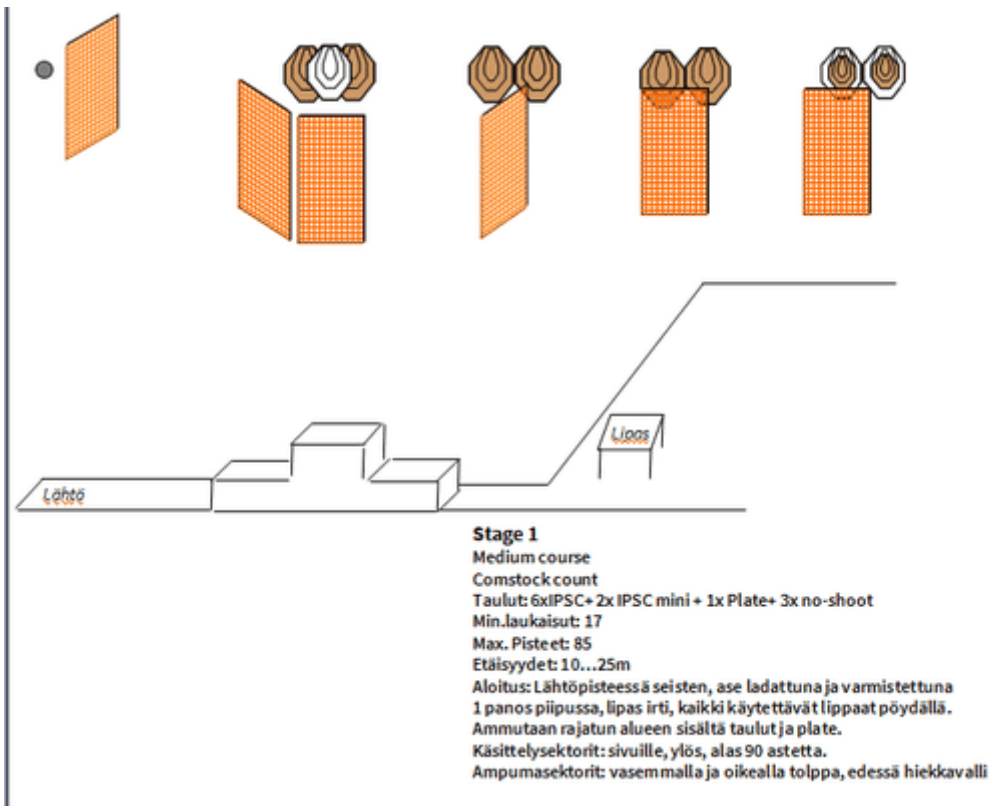

1. Podium visit

CoF	Comstock - Medium	Points	85 p
Targets	8 paper, 1 plates, 3 no-shoot, Total 9 targets	Min rounds	17
Firearm	Mini Rifle	Match-%	36.17%

Procedure	Shoot all targets from within designated area.
Starting position	Gun loaded with single bullet in barrel, clip unattached, all clips on table
Firearm ready condition	
Start on	Audible signal
Stop on	Last shot
Penalties	As per current edition of rules
Safety angles	90 all directions
Setup notes	

2. Close call

Lähtö

Stage 2

Long course

Comstock count

Taulut: 11x IPSC, 2x no-shoot

Min. laukaisut: 22

Max. pisteet: 110

Etäisyydet: 2m - 50m

Aloitust: Seisten lähtölinjalla, kasvo t ampumasuuntaan,

ase ladattuna ja varmistettuna

Ammutaan taulut rikelinjan takaa

Käsittelysektorit: sivuille, ylös sekä alas 90 astetta.

Ampumasektorit: vasemmalla ja oikealla tolppa, edessä hiekkavalli

3. Patja swat

Stage 3
 Short course
 Comstock count
 Taulut: 2x IPSC+6x Plate
 Min.laukaisu: 10
 Max. Pisteet: 50
 Etäisyydet: 2m - 50m
 Aloitus: Polviasennosta patjan vasemmalta puolelta, ase laattuna ja varmistettuna
 Ammutaan rajatun alueen sisältä taulut ja platet.
 Käsitelysektorit: sivuille, ylös, alas 90 astetta.
 Ampumasektorit: vasemmalla ja oikealla tolppa, edessä hiekkavalli