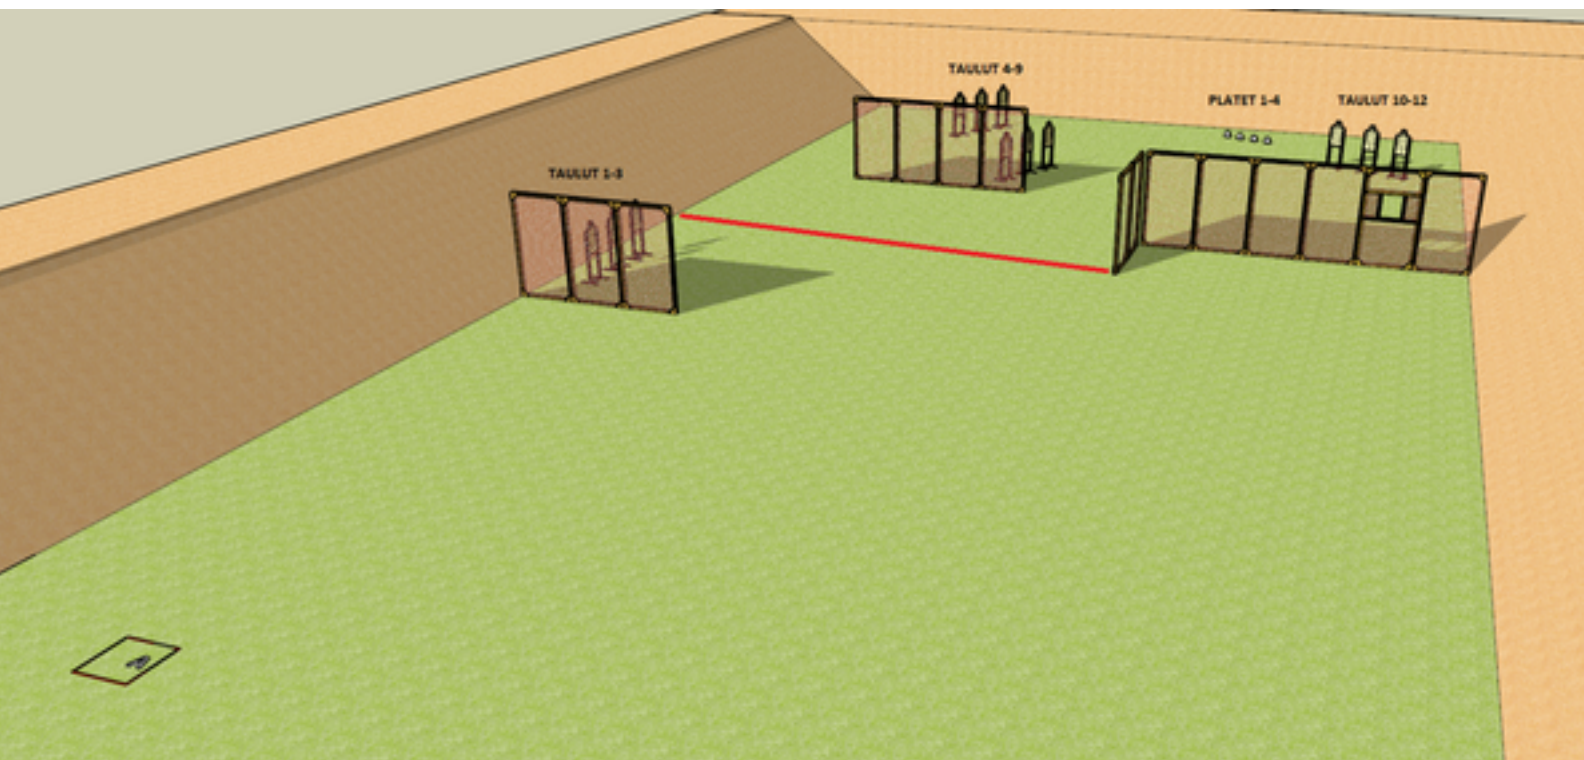

# 1. Kivääri

CoF	Unlimited - Medium	Points	100 p
Targets	10 paper, Total 10 targets	Min rounds	20
Firearm	Rifle	Match-%	23.81%

Procedure	Ampumaetäisyys 10-20m, eteneminen <5m. Kaikki ammunta tapahtuu rajatulta alueelta, maalit ammutaan osoitettujen aukkojen kautta.
Starting position	Merkityllä paikalla, lipas kiinni, ladattu ja varmistettu
Firearm ready condition	
Start on	äänimerkistä
Stop on	viimeinen ammuttu laukaus
Penalties	viimeisimmän voimassa olevan SRA-sääntökirjan mukaan
Safety angles	merkitty maastoon
Setup notes	

## 2. Kivääri

CoF	Unlimited - Long	Points	160 p
Targets	12 paper, 4 plates, (with 4 10p), Total 16 targets	Min rounds	28
Firearm	Rifle	Match-%	38.10%

Procedure	Ampumaetäisyys: 5-50m Eteneminen: 25m Etenemisen estävät platet 1-4 ammuttava alueelta A, loput maalit niiden näkyessä sektorien ja rikelinjojen puitteissa.
Starting position	alueella A, kivääri lipas kiinni lataamatta, perä olkaan vasten 45
Firearm ready condition	
Start on	äänimerkistä
Stop on	viimeinen ammuttu laukaus
Penalties	viimeisimmän voimassa olevan SRA-sääntökirjan mukaan
Safety angles	merkitty maastoon
Setup notes	platejen ampuminen muualta kuin alueelta A johtaa toimintavirheeseen/laukaus, korvausvelvollisuuteen, sekä hylkäykseen ampumamatkan ollessa alle 20m.