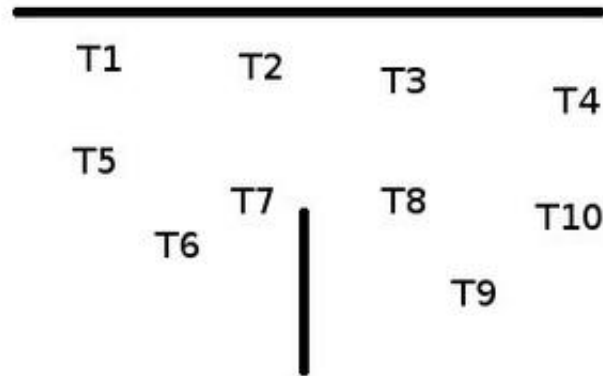

# 1. Kivääri

CoF	Unlimited - Medium	Points	100 p
Targets	10 paper, Total 10 targets	Min rounds	20
Firearm	Rifle	Match-%	23.81%

Procedure	Ampumaetäisyys 10-20m, eteneminen <5m. Kaikki ammunta tapahtuu rajatulta alueelta, maalit ammutaan osoitettujen aukkojen kautta.
Starting position	Merkityllä paikalla, lipas kiinni, ladattu ja varmistettu
Firearm ready condition	
Start on	äänimerkistä
Stop on	viimeinen ammuttu laukaus
Penalties	viimeisimmän voimassa olevan SRA-sääntökirjan mukaan
Safety angles	merkitty maastoon
Setup notes	

## 2. Kivääri

CoF	Unlimited - Long	Points	160 p
Targets	12 paper, 4 plates, (with 4 10p), Total 16 targets	Min rounds	28
Firearm	Rifle	Match-%	38.10%

Procedure	Ampumaetäisyys: 5-50m Eteneminen: 25m Etenemisen estävät platet 1-4 ammuttava alueelta A, loput maalit niiden näkyessä sektorien ja rikelinjojen puitteissa.
Starting position	alueella A, kivääri lipas kiinni lataamatta, perä olkaan vasten 45
Firearm ready condition	
Start on	äänimerkistä
Stop on	viimeinen ammuttu laukaus
Penalties	viimeisimmän voimassa olevan SRA-sääntökirjan mukaan
Safety angles	merkitty maastoon
Setup notes	platejen ampuminen muualta kuin alueelta A johtaa toimintavirheeseen/laukaus, korvausvelvollisuuteen, sekä hylkäykseen ampumamatkan ollessa alle 20m.

### 3. Pistooli-haulikko

No image

CoF	Unlimited - Medium	Points	160 p
Targets	6 paper, 10 plates, (with 10 10p), Total 16 targets	Min rounds	22
Firearm	Handgun, Shotgun	Match-%	38.10%

Procedure	
Starting position	Gun loaded & holstered
Firearm ready condition	
Start on	Audible signal
Stop on	Last shot
Penalties	As per current edition of rules
Safety angles	L/R
Setup notes	