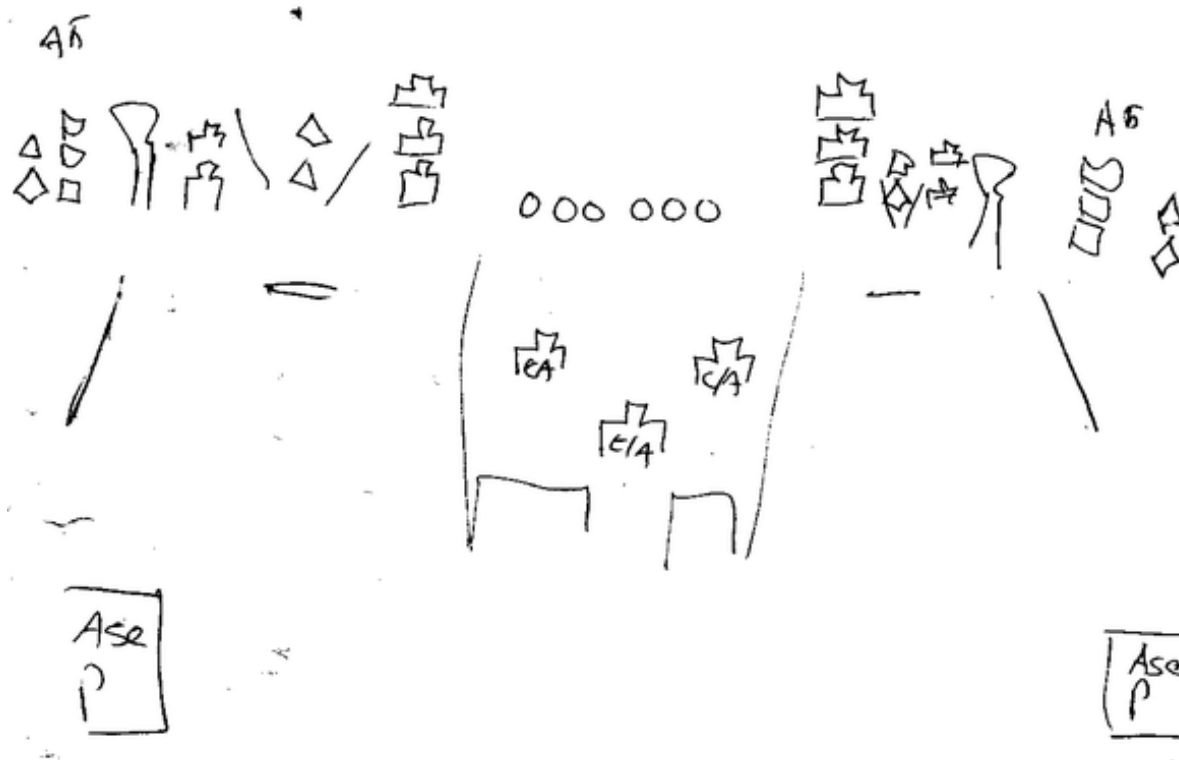

2. kaukaa vai läheltä

CoF	Unlimited - Long	Points	280 p
Targets	24 paper, 8 plates, 5 no-shoot, Total 32 targets	Min rounds	56
Firearm	Handgun, Rifle, Shotgun	Match-%	36.84%

Procedure	Näet vihollista, päätät toimia. Aloitus merkityltä paikalta pitkä ase 45 asteen kulmassa. Haulikko: Ammu peltimaalit rajatulta alueelta, hylkää jättöpaikalle Kivääri: Ammu SRA ja A5 maalit rajatulta alueelta, hylkää jättöpaikalle Pistooli: Ammu IPSC taulut rajatulta alueelta, hylkää jättöpaikalle Hauli E/A taulussa lasketaan E/A osumaksi. E/A taulut läpäiseviä. Hylätty ase muualla kuin jättöpaikalla -> hylkäys Hylätty ase ei varmistettu -> hylkäys
Starting position	Pitkät aseet ladattu ja varmistettu, pistooli lipas kiinni, kotelossa
Firearm ready condition	
Start on	Audible signal
Stop on	Last shot
Penalties	As per current edition of rules
Safety angles	L/R
Setup notes	