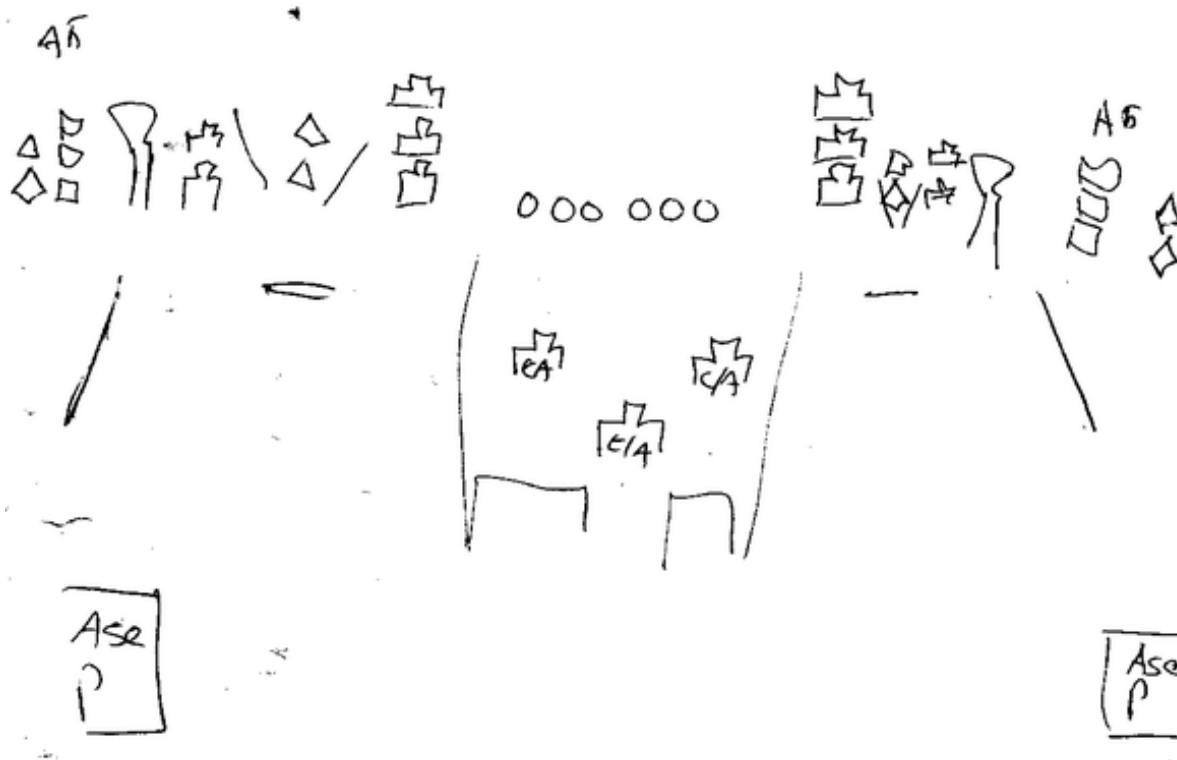

2. kaukaa vai läheltä

CoF	Unlimited - Long	Points	280 p
Targets	24 paper, 8 plates, 5 no-shoot, Total 32 targets	Min rounds	56
Firearm	Handgun, Rifle, Shotgun	Match-%	36.84%

Procedure	Näet vihollista, päätät toimia. Aloitus merkityltä paikalta pitkä ase 45 asteen kulmassa. Haulikko: Ammu peltimaalit rajatulta alueelta, hylkää jättöpaikalle Kivääri: Ammu SRA ja A5 maalit rajatulta alueelta, hylkää jättöpaikalle Pistooli: Ammu IPSC taulut rajatulta alueelta, hylkää jättöpaikalle Hauli E/A taulussa lasketaan E/A osumaksi. E/A taulut läpäiseviä. Hylätty ase muualla kuin jättöpaikalla -> hylkäys Hylätty ase ei varmistettu -> hylkäys
Starting position	Pitkät aseet ladattu ja varmistettu, pistooli lipas kiinni, kotelossa
Firearm ready condition	
Start on	Audible signal
Stop on	Last shot
Penalties	As per current edition of rules
Safety angles	L/R
Setup notes	