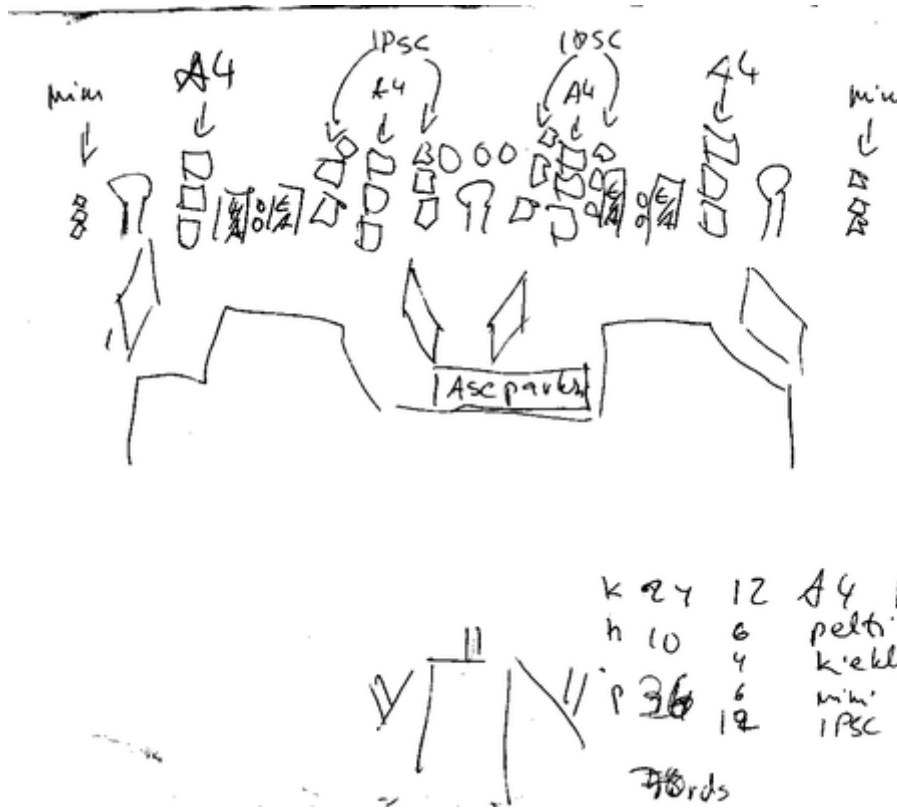

1. eeskahtaalle

CoF	Unlimited - Long	Points	350 p
Targets	30 paper, 6 plates, 4 frangible, 8 no-shoot, Total 40 targets	Min rounds	70
Firearm	Handgun, Rifle, Shotgun	Match-%	46.05%

Procedure	Näet vihollista, päätät toimia. Aloitus kivääri olkaa vasten 45, tai perä maassa, ladattu varmistettu. Ammu A4 taulut merkityltä alueelta. Hylkää ase. Jatka haulikolla tai pistoolilla. Pistoolilla ammu IPSC ja mini-IPSC taulut taulut merkityltä alueelta. Hylkää ase. Haulikolla ammu metallimaalit ja kiekot merkityltä alueelta. Hauli E/A taulussa lasketaan E/A osumaksi. E/A taulut läpäiseviä. Haulikkomaalien ampumatta jättäminen, toimintavirhe per maali. Ampuminen rikelinjan vääärältä puolelta, toimintavirhe per laukaus Aloituksessa kaikki aseet ladattu ja varmistettu. Poimitaan ja jätetään merkitylle paikalle. Varmistamaton ase jättöpaikalla johtaa hylkäämiseen. Mikäli ase ei jättöpaikalla, hylkäys.
Starting position	Kivääri ladattu ja varmistetu 45 olkaa vasten tai perä maassa. Pistooli ja haulikko merkityllä paika
Firearm ready condition	
Start on	Audible signal
Stop on	Last shot
Penalties	As per current edition of rules
Safety angles	L/R
Setup notes	