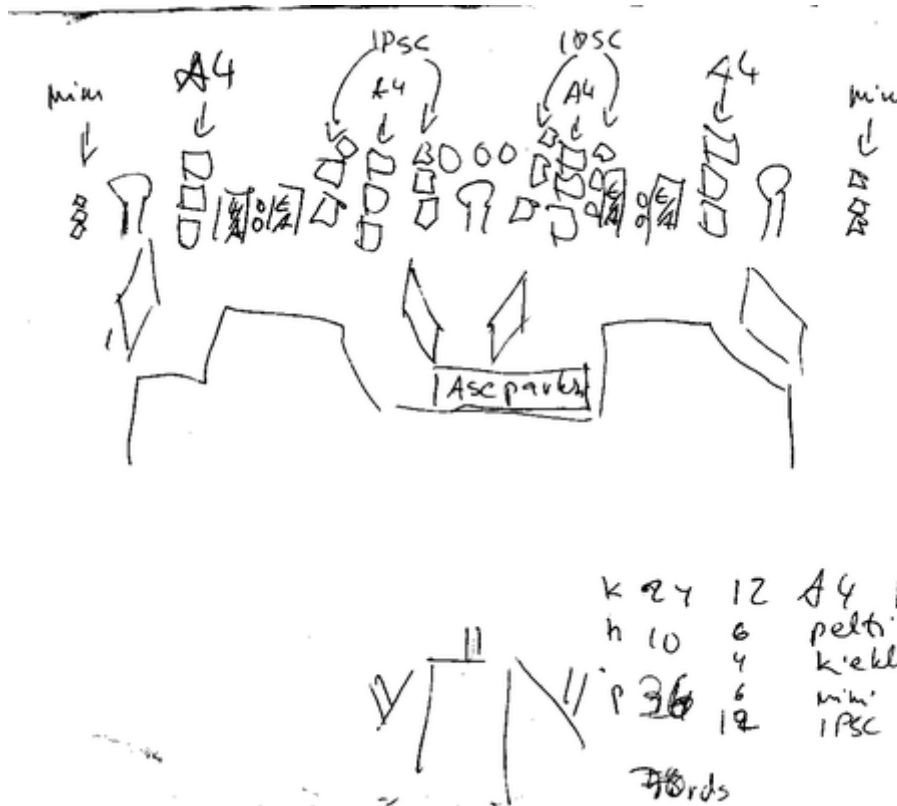

1. eeskahtaalle

CoF	Unlimited - Long	Points	350 p
Targets	30 paper, 6 plates, 4 frangible, 8 no-shoot, Total 40 targets	Min rounds	70
Firearm	Handgun, Rifle, Shotgun	Match-%	46.05%

Procedure	Näet vihollista, päätät toimia. Aloitus kivääri olkaa vasten 45, tai perä maassa, ladattu varmistettu. Ammu A4 taulut merkityltä alueelta. Hylkää ase. Jatka haulikolla tai pistoolilla. Pistoolilla ammu IPSC ja mini-IPSC taulut taulut merkityltä alueelta. Hylkää ase. Haulikolla ammu metallimaalit ja kiekot merkityltä alueelta. Hauli E/A taulussa lasketaan E/A osumaksi. E/A taulut läpäiseviä. Haulikkomaalien ampumatta jättäminen, toimintavirhe per maali. Ampuminen rikelinjan vääärältä puolelta, toimintavirhe per laukaus Aloituksessa kaikki aseet ladattu ja varmistettu. Poimitaan ja jätetään merkitylle paikalle. Varmistamaton ase jättöpaikalla johtaa hylkäämiseen. Mikäli ase ei jättöpaikalla, hylkäys.
Starting position	Kivääri ladattu ja varmistetu 45 olkaa vasten tai perä maassa. Pistooli ja haulikko merkityllä paika
Firearm ready condition	
Start on	Audible signal
Stop on	Last shot
Penalties	As per current edition of rules
Safety angles	L/R
Setup notes	