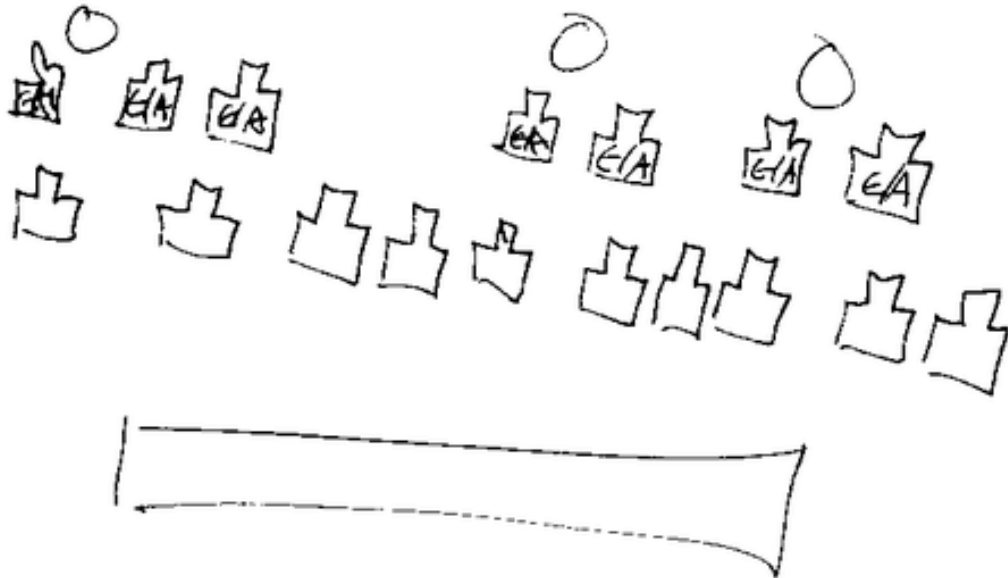

2. Lähellä ja kaukana

CoF	Unlimited - Long	Points	150 p
Targets	15 paper, 6 no-shoot, Total 15 targets	Min rounds	30
Firearm	Rifle	Match-%	23.81%

Procedure	Näet vihollista, päätät toimia. Ammu maalit rajatulta alueelta. Aloitus alueelta, seisten, ase 45 astetta, ladattu ja varmistettu. AMET 5-30m Reunimmaisia tauluryhmiä saa ampua vain kohdalta. Ristiin ampuminen rikkoo piirusäännön ja johtaa hylkäämiseen.
Starting position	Ladattu ja varmistettu, 45 astetta
Firearm ready condition	
Start on	Audible signal
Stop on	Last shot
Penalties	As per current edition of rules
Safety angles	L/R
Setup notes	

3. Sekava tilanne

13

CoF	Unlimited - Long	Points	115 p
Targets	10 paper, 3 plates, 9 no-shoot, Total 13 targets	Min rounds	23
Firearm	Rifle	Match-%	18.25%

Procedure	Näet vihollista, päätät toimia. Ammu maalit rajatulta alueelta. Lähtö merkityltä paikalta, ladattu ja varmistettu. Kaikki maalit läpäiseviä! AMET 30-40m
Starting position	Merkityltä paikalta, ase ladattu ja varmistettu, 45 astetta.
Firearm ready condition	
Start on	Audible signal
Stop on	Last shot
Penalties	As per current edition of rules
Safety angles	L/R
Setup notes	