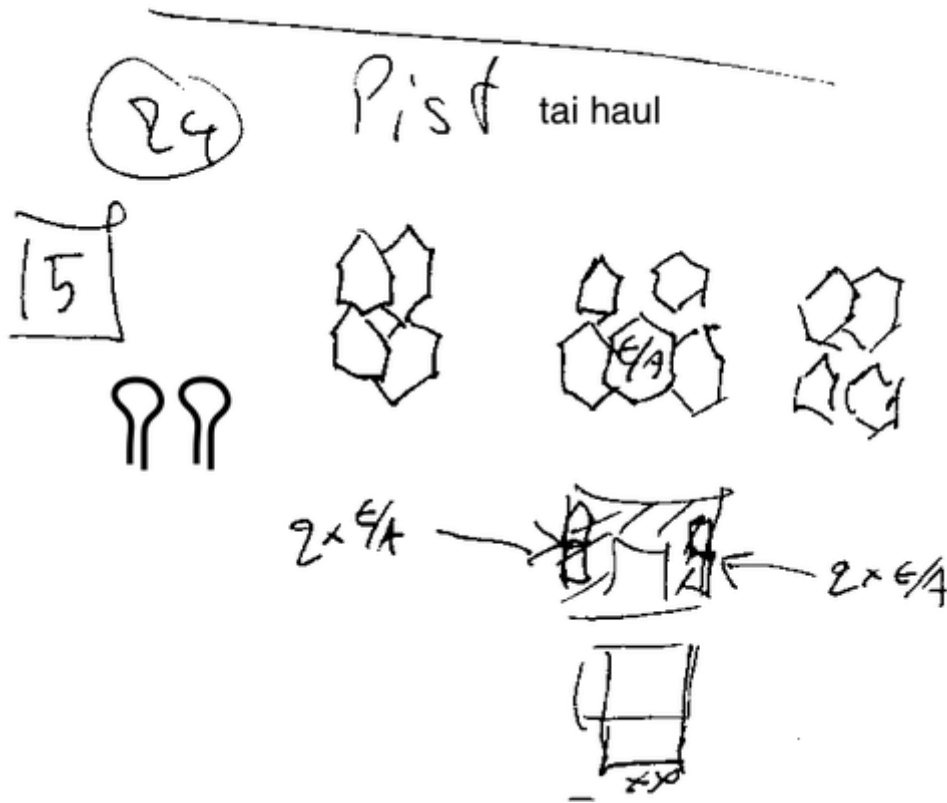

5. pikatulta

CoF	Unlimited - Long	Points	130 p
Targets	12 paper, 2 popper, 8 no-shoot, Total 14 targets	Min rounds	26
Firearm	Handgun, Shotgun	Match-%	20.63%

Procedure	Näet vihollista, päätät toimia. Ammu maalit rajatulta alueelta. Lähtö merkityltä paikalta, Joko pistooli, tai haulikko (buckshot max 9 haulia) ase ladattu, varmistettu pistoolikotelossa, jos haulikko 45 astetta Pakollinen lipaanvaihto ensimmäisen ja viimeisen laukauksen välissä, muuten toimintavirhe. Alueen ulkopuolelta ampuminen toimintavirhe per laukaus. Haulikolla minimilaukausmäärä on se, millä vaadittavat osumat saa syntymään. Etuosassa muiden kuuin mini-IPSC taulujen ampuminen rikkoo piirusäännön ja johtaa hylkäämiseen.
Starting position	Gun loaded & holstered
Firearm ready condition	
Start on	Audible signal
Stop on	Last shot
Penalties	As per current edition of rules
Safety angles	L/R
Setup notes