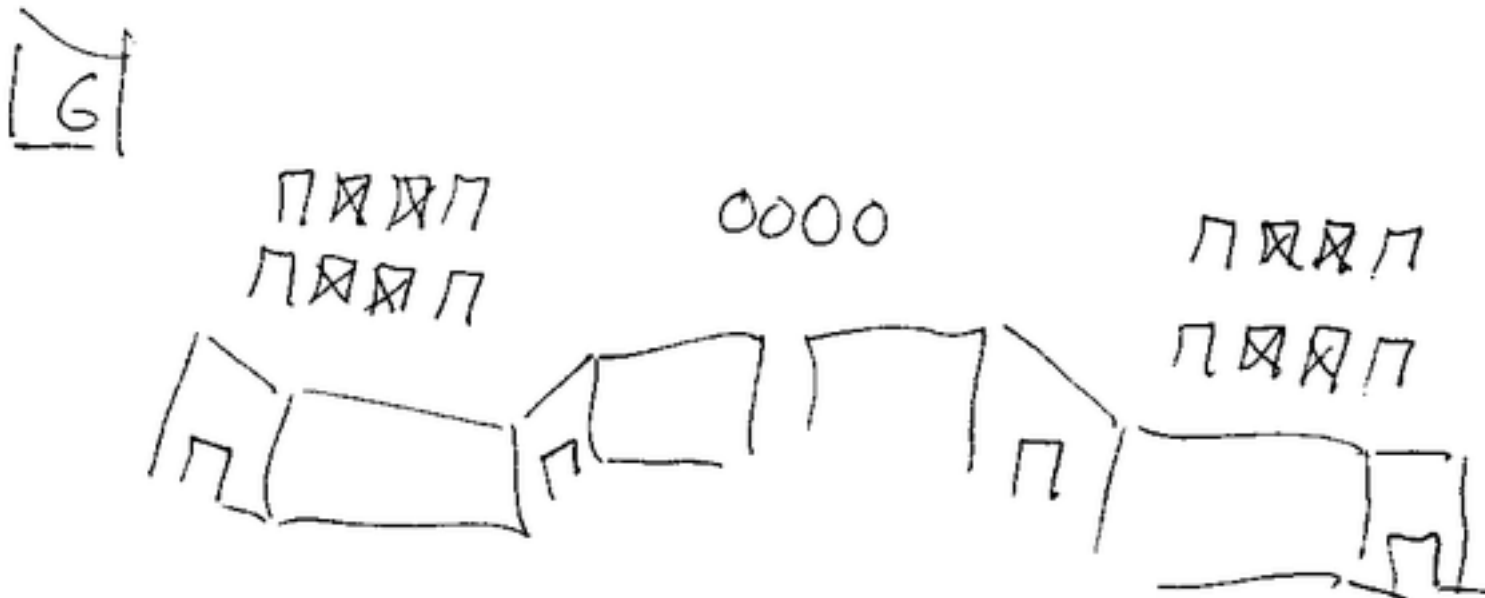

6. Panttivankitilanne

CoF	Unlimited - Medium	Points	60 p
Targets	12 plates, 7 no-shoot, Total 12 targets	Min rounds	12
Firearm	Shotgun	Match-%	9.52%

Procedure	Näet vihollista, päätät toimia. Ammu maalit rajatulta alueelta. Lähtö seisten ladattu ja varmistetu ase 45 astetta. Pakollinen patruunanlisäys ensimmäisen ja viimeisen laukauksen välissä, muutoin toimintavirhe. Alueen ulkopuolelta ampumisesta toimintavirhe per laukaus.
Starting position	Gun loaded & holstered
Firearm ready condition	
Start on	Audible signal
Stop on	Last shot
Penalties	As per current edition of rules
Safety angles	L/R
Setup notes