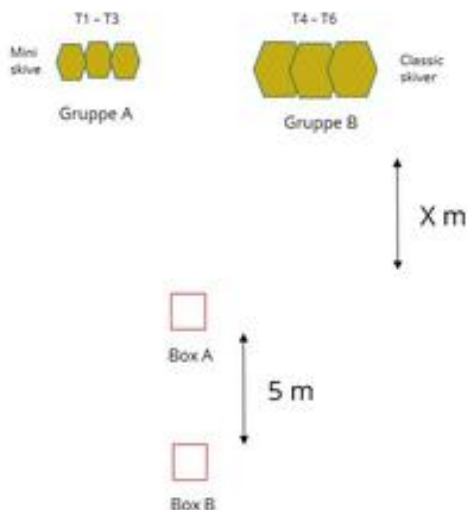

3. Run away

Stage 3

Option 2

Start i Box A. Engasjer gruppe A.

Beveg bakover til Box B.
Engasjer gruppe B.

Pistol: X = 5 m

Rifel: X = 15 m

CoF	Comstock - Short	Points	60 p
Targets	6 paper, Total 6 targets	Min rounds	12
Firearm	Handgun	Match-%	42.86%

Procedure	Start i Box A. Engasjer gruppe A. Beveg bakover til Box B. Engasjer gruppe B. Box A 5 m fra skiver, Box B 5 m bak box A.
Starting position	Gun unloaded & holstered
Firearm ready condition	Option 2
Start on	Audible signal
Stop on	Last shot
Penalties	As per current edition of rules
Safety angles	L/R
Setup notes