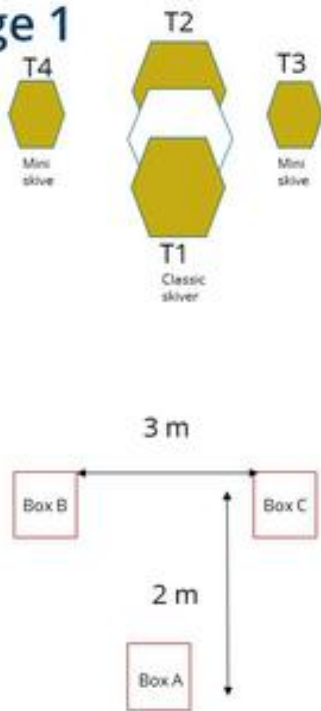

1. Trekanten

Stage 1

Option 1

Start i A. Engasjer T1 og T2.
T3 engasjeres fra Box C.
T4 engasjeres fra Box B.

Pistol: Avstand til Box B/C = 10m

Rifle: Avstand til Box B/C = 20m

NS dekker halve T2.

CoF	Comstock - Short	Points	40 p
Targets	4 paper, 1 no-shoot, Total 4 targets	Min rounds	8
Firearm	Handgun	Match-%	28.57%

Procedure	Start i A. Engasjer T1 og T2. T3 engasjeres fra Box C. T4 engasjeres fra Box B. Avstand til Box B/C = 10m Avstand Box B/C til Box A: 2 m NS dekker halve T2.
Starting position	Gun loaded & holstered
Firearm ready condition	Option 1
Start on	Audible signal
Stop on	Last shot
Penalties	As per current edition of rules
Safety angles	L/R
Setup notes	

2. Pick up and move

Stage 2

Option 3

Start foran bord. Våpen liggende på bord. Magasin på kropp. Obligatorisk magbytte mellom Box B/C.

Engasjer Gruppe B i Box B.

Engasjer Gruppe C i Box C.

Pistol: Bord bak første søyle.

Rifle: Bord bak bakerste søyle.

CoF	Comstock - Short	Points	40 p
Targets	4 paper, Total 4 targets	Min rounds	8
Firearm	Handgun	Match-%	28.57%

Procedure	Start foran bord. Våpen liggende på bord. Magasin på kropp. Obligatorisk magbytte mellom Box B/C. Engasjer Gruppe B i Box B. Engasjer Gruppe C i Box C. Bord bak første søyle.
Starting position	Gun unloaded on table
Firearm ready condition	Option 3
Start on	Audible signal
Stop on	Last shot
Penalties	As per current edition of rules
Safety angles	L/R
Setup notes	