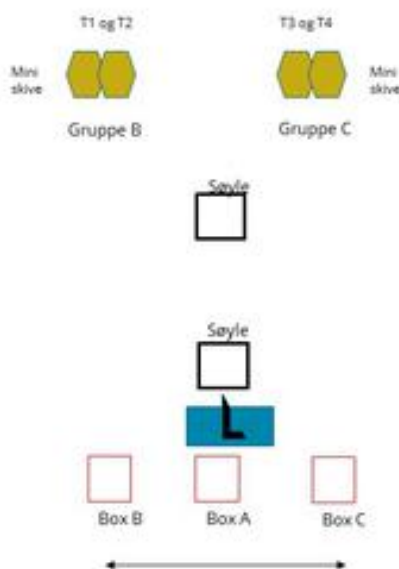

1. Trekanten

Stage 1

Option 1

Start i A. Engasjer T1 og T2.
T3 engasjeres fra Box C.
T4 engasjeres fra Box B.

Pistol: Avstand til Box B/C = 10m

Rifle: Avstand til Box B/C = 20m

NS dekker halve T2.

CoF	Comstock - Short	Points	40 p
Targets	4 paper, 1 no-shoot, Total 4 targets	Min rounds	8
Firearm	Handgun	Match-%	28.57%

Procedure	Start i A. Engasjer T1 og T2. T3 engasjeres fra Box C. T4 engasjeres fra Box B. Avstand til Box B/C = 10m Avstand Box B/C til Box A: 2 m NS dekker halve T2.
Starting position	Gun loaded & holstered
Firearm ready condition	Option 1
Start on	Audible signal
Stop on	Last shot
Penalties	As per current edition of rules
Safety angles	L/R
Setup notes	

2. Pick up and move

Stage 2

Option 3

Start foran bord. Våpen liggende på bord. Magasin på kropp. Obligatorisk magbytte mellom Box B/C.

Engasjer Gruppe B i Box B.

Engasjer Gruppe C i Box C.

Pistol: Bord bak første søyle.